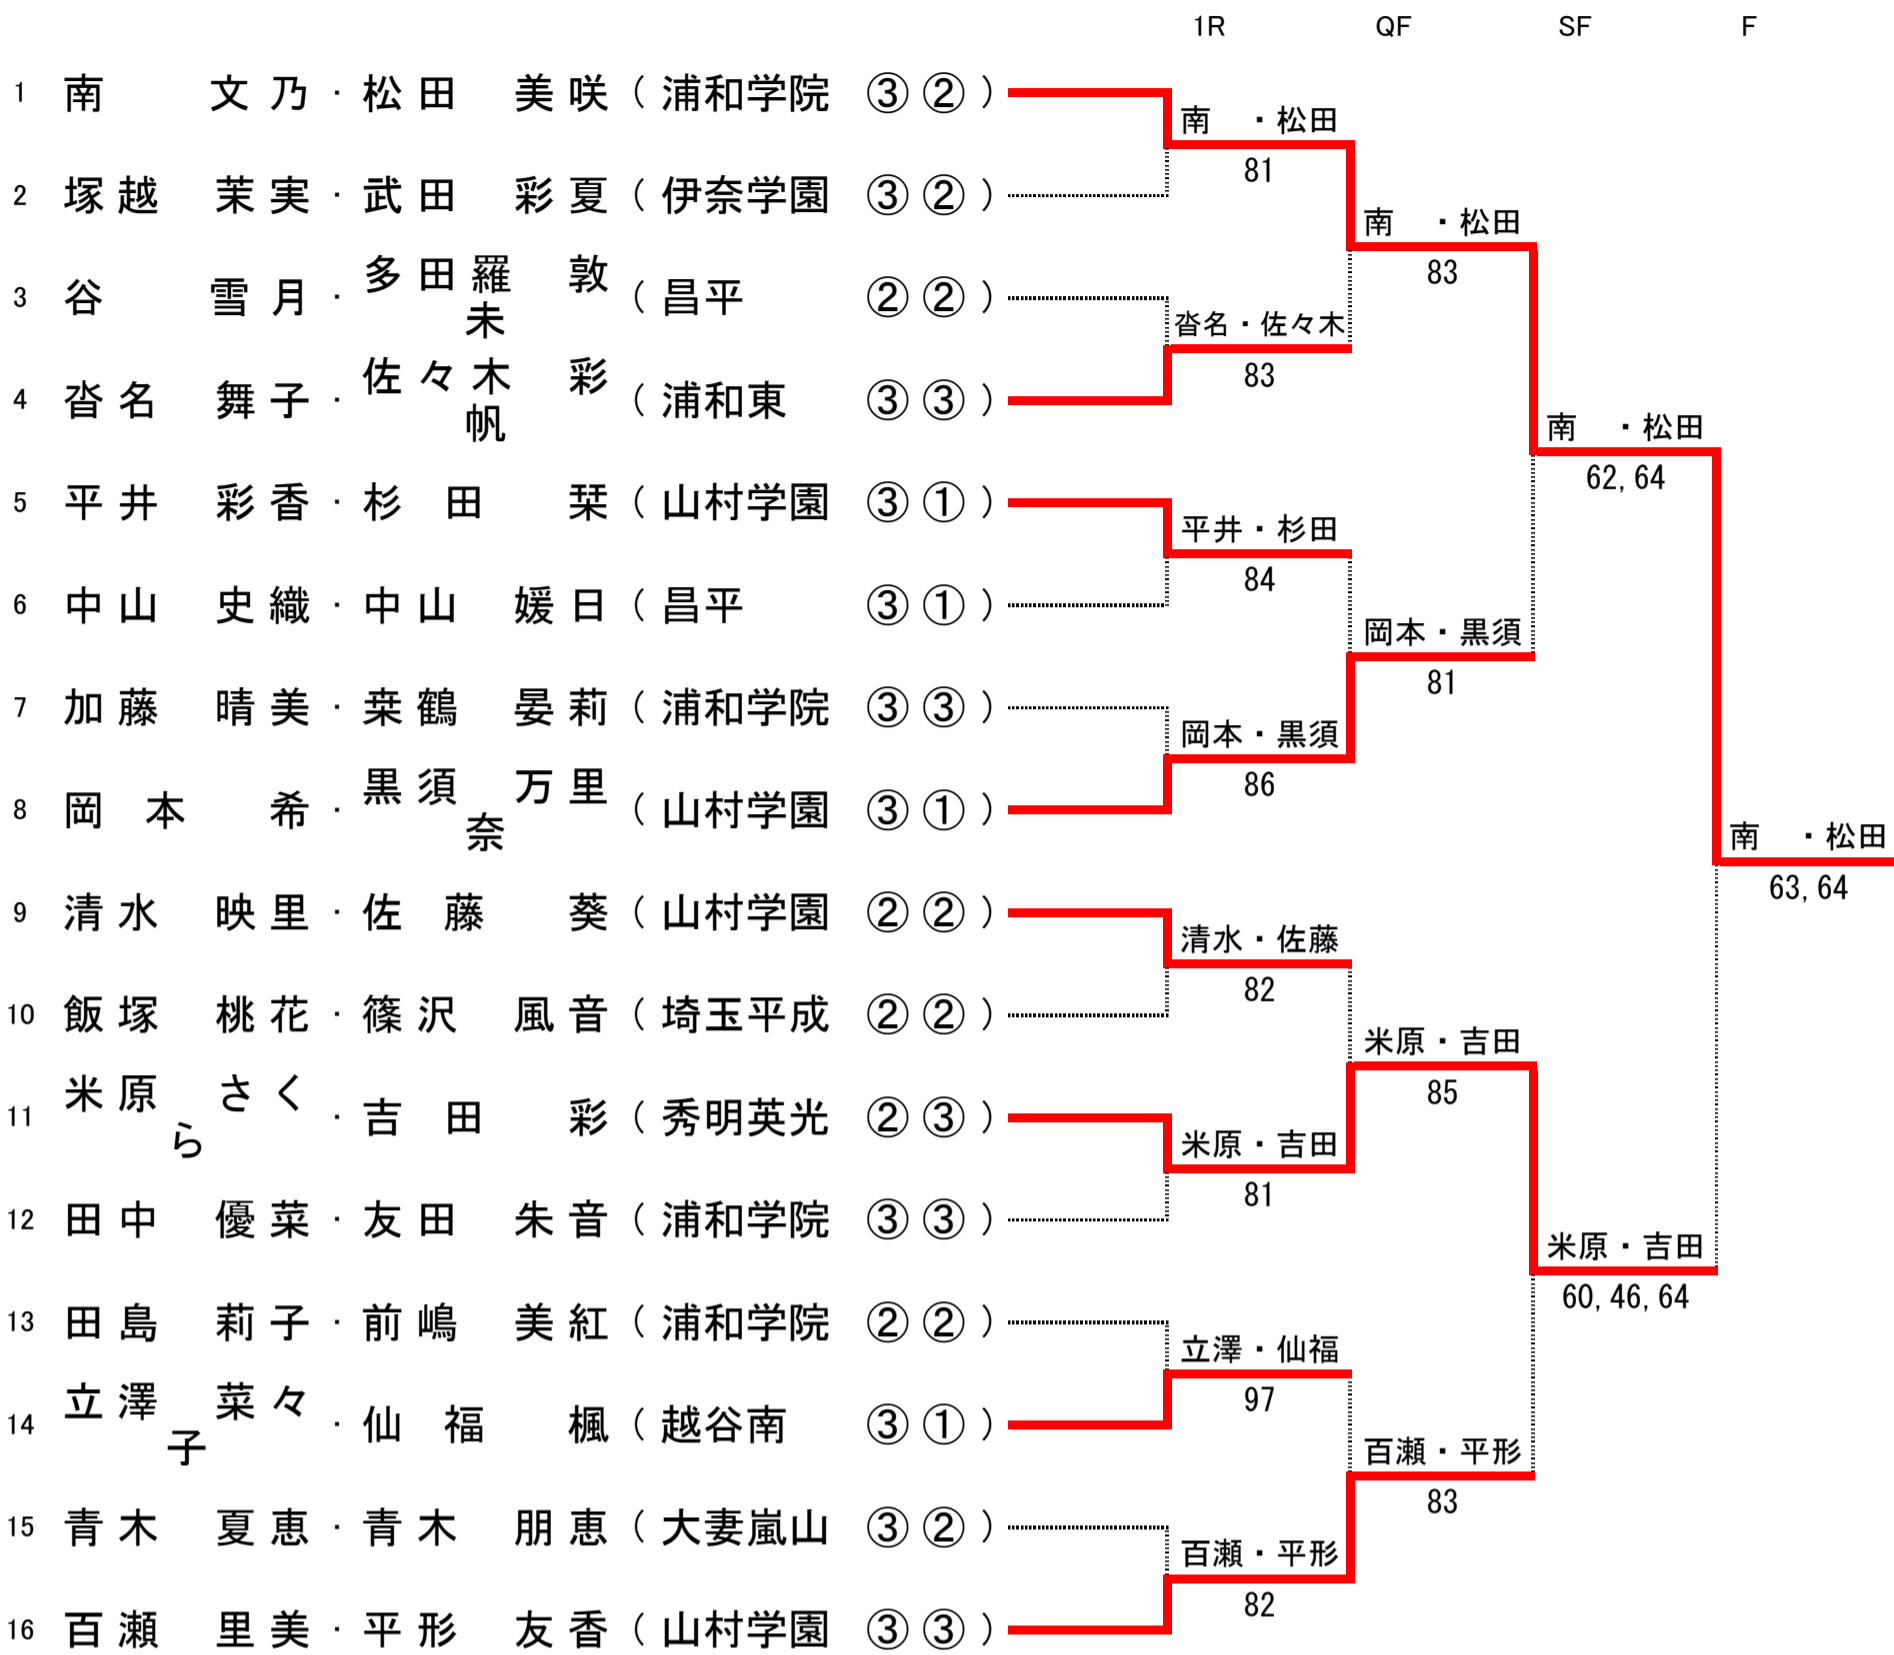

平成27年度 学校総合体育大会兼全国高校総合体育大会 テニス競技 埼玉県予選会 女子ダブルス

優勝
南 文乃 ③
松田 美咲 ②
浦和学院 高等学校

シード

- 1 南 文乃 ・ 松田 美咲 (浦和学院)
- 2 百瀬 里美 ・ 平形 友香 (山村学園)
- 3 清水 映里 ・ 佐藤 葵 (山村学園)
- 4 岡本 希 ・ 黒須 万里奈 (山村学園)