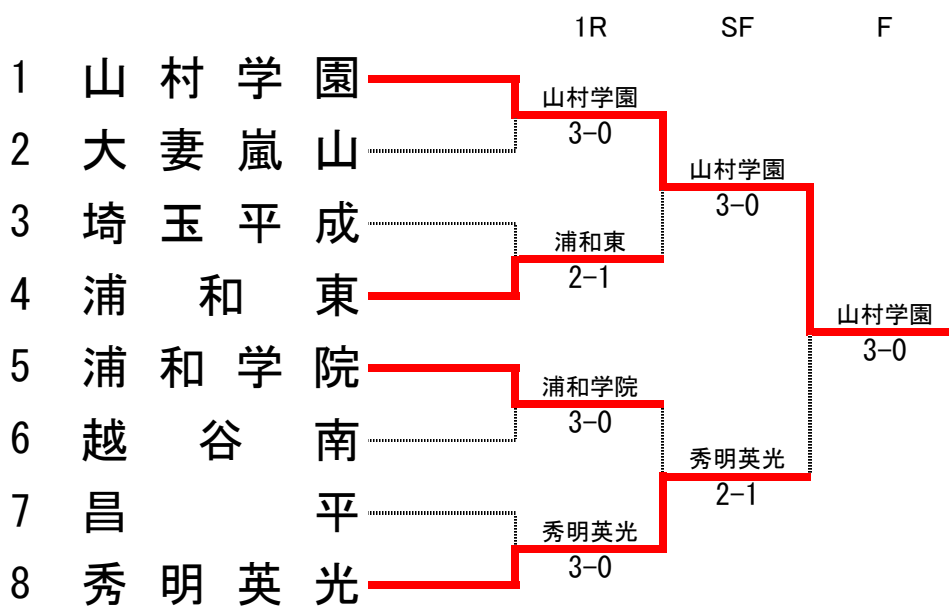

平成27年度 学校総合体育大会兼全国高校総合体育大会 テニス競技 埼玉県予選会 女子ダブルス

優勝  
 南 文乃 ③  
 松田 美咲 ②  
 浦和学院 高等学校

シード

- 1 南 文乃 ・ 松田 美咲 (浦和学院)
- 2 百瀬 里美 ・ 平形 友香 (山村学園)
- 3 清水 映里 ・ 佐藤 葵 (山村学園)
- 4 岡本 希 ・ 黒須 万里奈 (山村学園)

平成27年度 学校総合体育大会兼全国高校総合体育大会テニス競技 埼玉県予選会

男子団体

女子団体

平成27年度 全国高校総合体育大会 テニス競技 埼玉県予選会 男子団体  
男子 1 回戦 (8ゲームプロセットマッチ)

種目	川越東		3 - 0	川口北	
D	三上佑基 ③	○	8 - 1	北澤拓実 ③	
	新井駿太郎 ③			浅瀬石拓巳 ①	
S1	一山貴洋 ②	○	8 - 4	永尾匠 ③	
S2	一條雅人 ③	○	8 - 1	高橋洸太 ③	

種目	秀明英光		2 - 1	本庄東	
D	田中隆輔 ②	○	8 - 3	倉澤本記 ③	
	嶋田瑛介 ③			山下悟輝 ③	
S1	田中優之介 ②	○	8 - 3	三浦大我 ②	
S2	杉野麗斗 ③		6 - 8	○ 笹掛光希 ②	