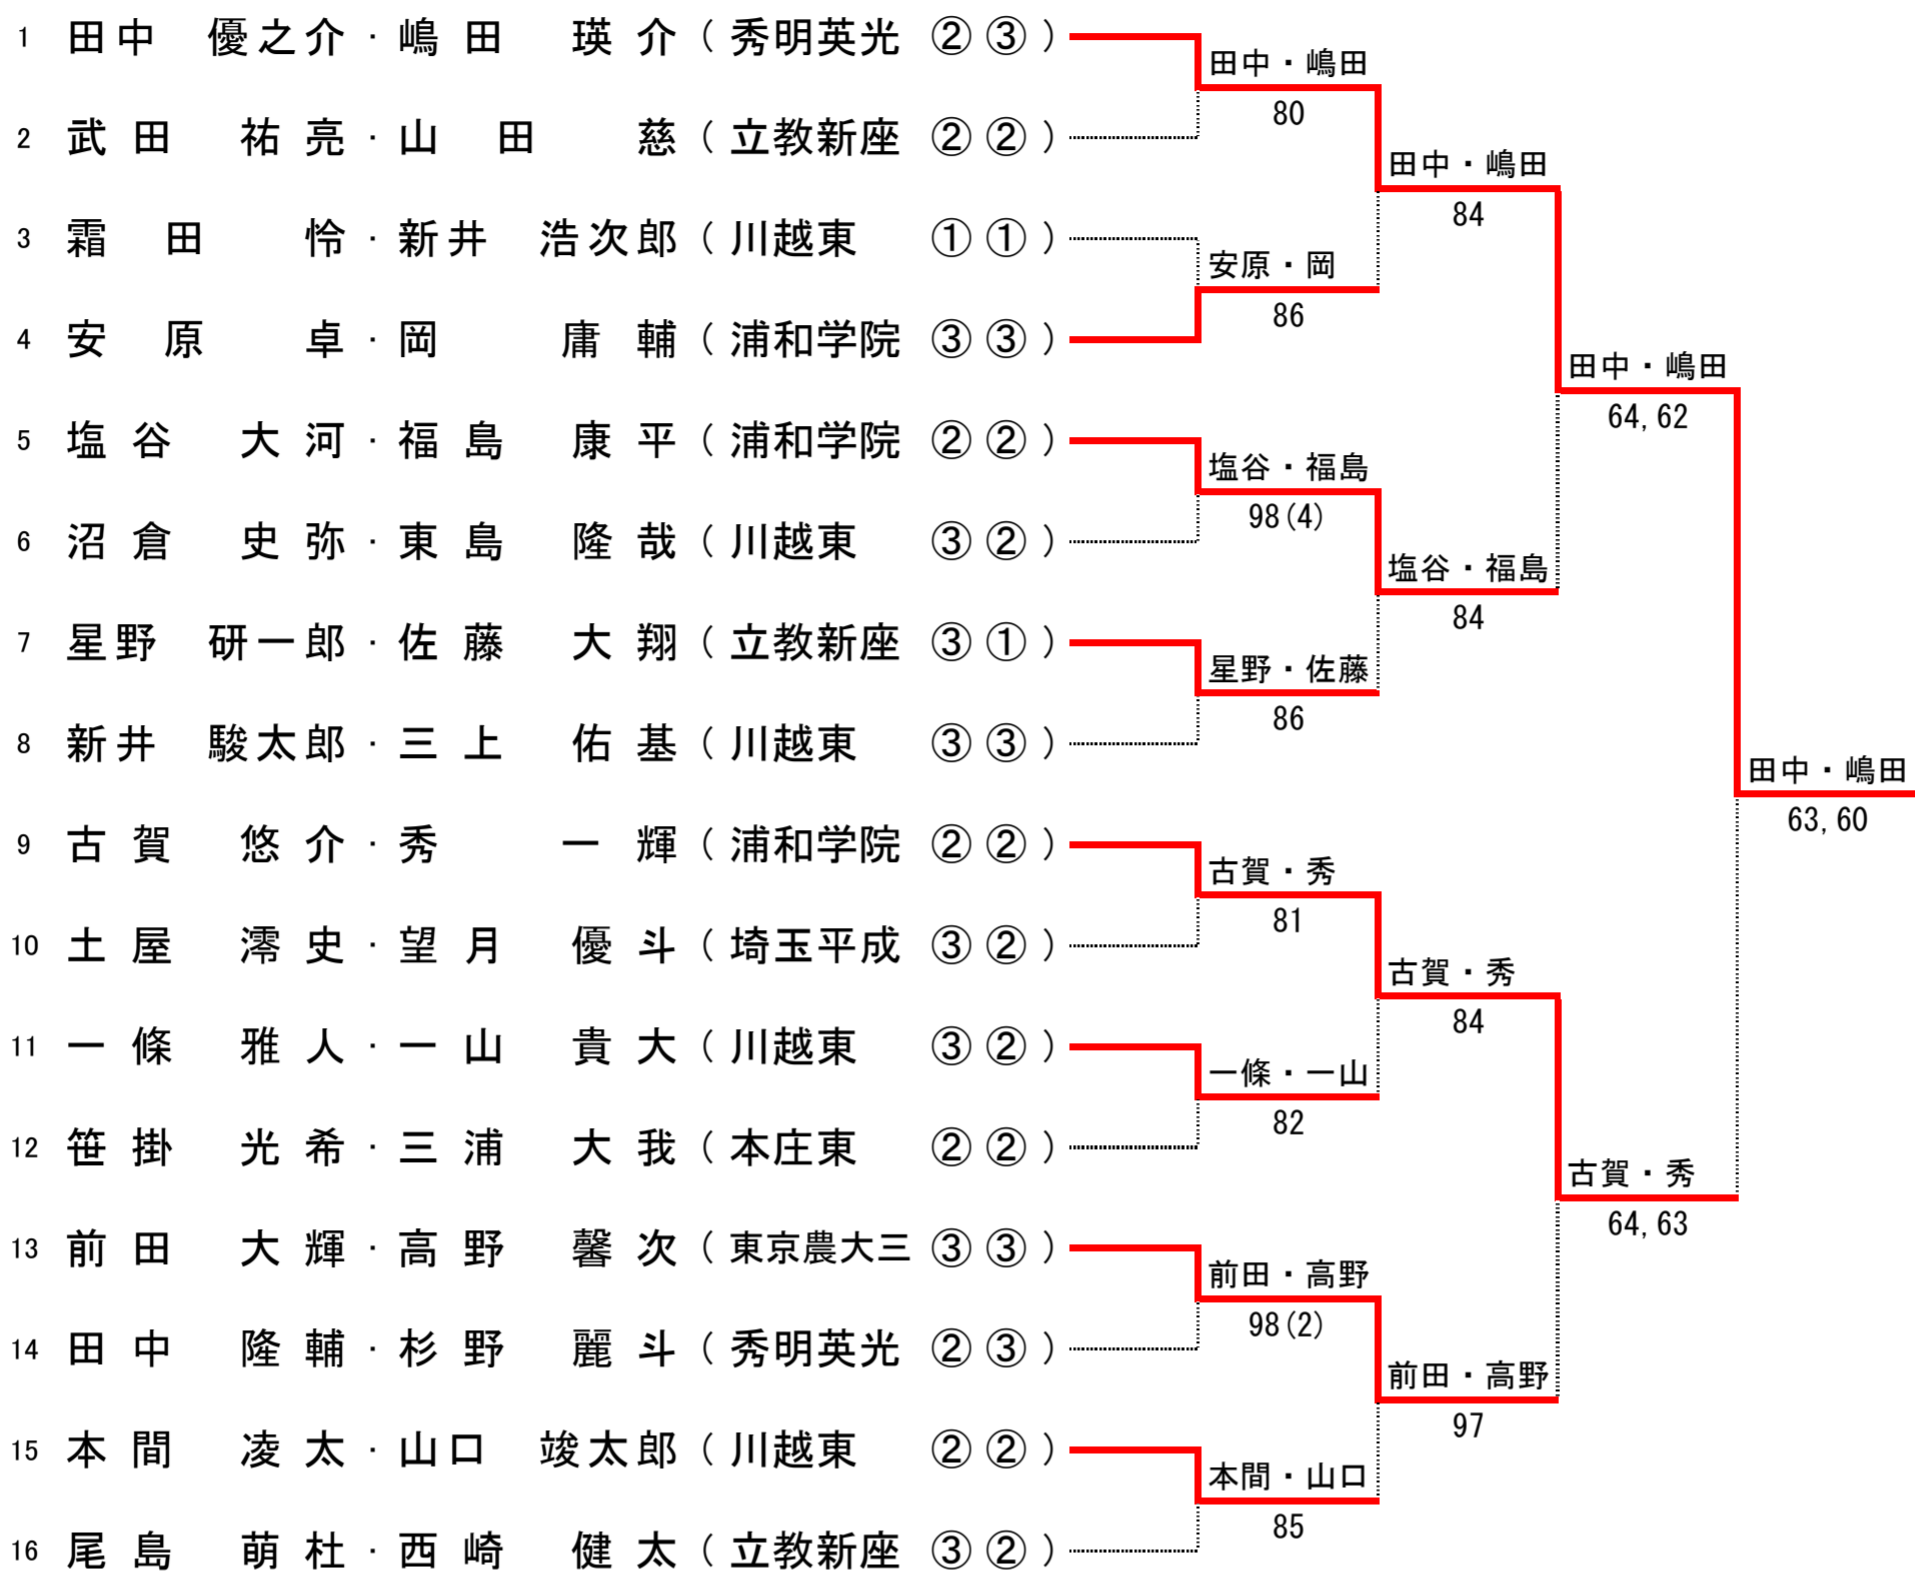

平成27年度 学校総合体育大会兼全国高校総合体育大会 テニス競技 埼玉県予選会 男子シングルス

平成27年度 学校総合体育大会兼全国高校総合体育大会 テニス競技 埼玉県予選会 女子シングルス

平成27年度 学校総合体育大会兼全国高校総合体育大会 テニス競技 埼玉県予選会 男子ダブルス

1R QF SF F

優勝  
田中 優之介 ②  
嶋田 瑛介 ③  
秀明英光 高等学校

シード

- 1 田中 優之介・嶋田 瑛介 (秀明英光)
- 2 尾島 萌杜・西崎 健太 (立教新座)
- 3 古賀 悠介・秀 一輝 (浦和学院)
- 4 新井 駿太郎・三上 佑基 (川越東)