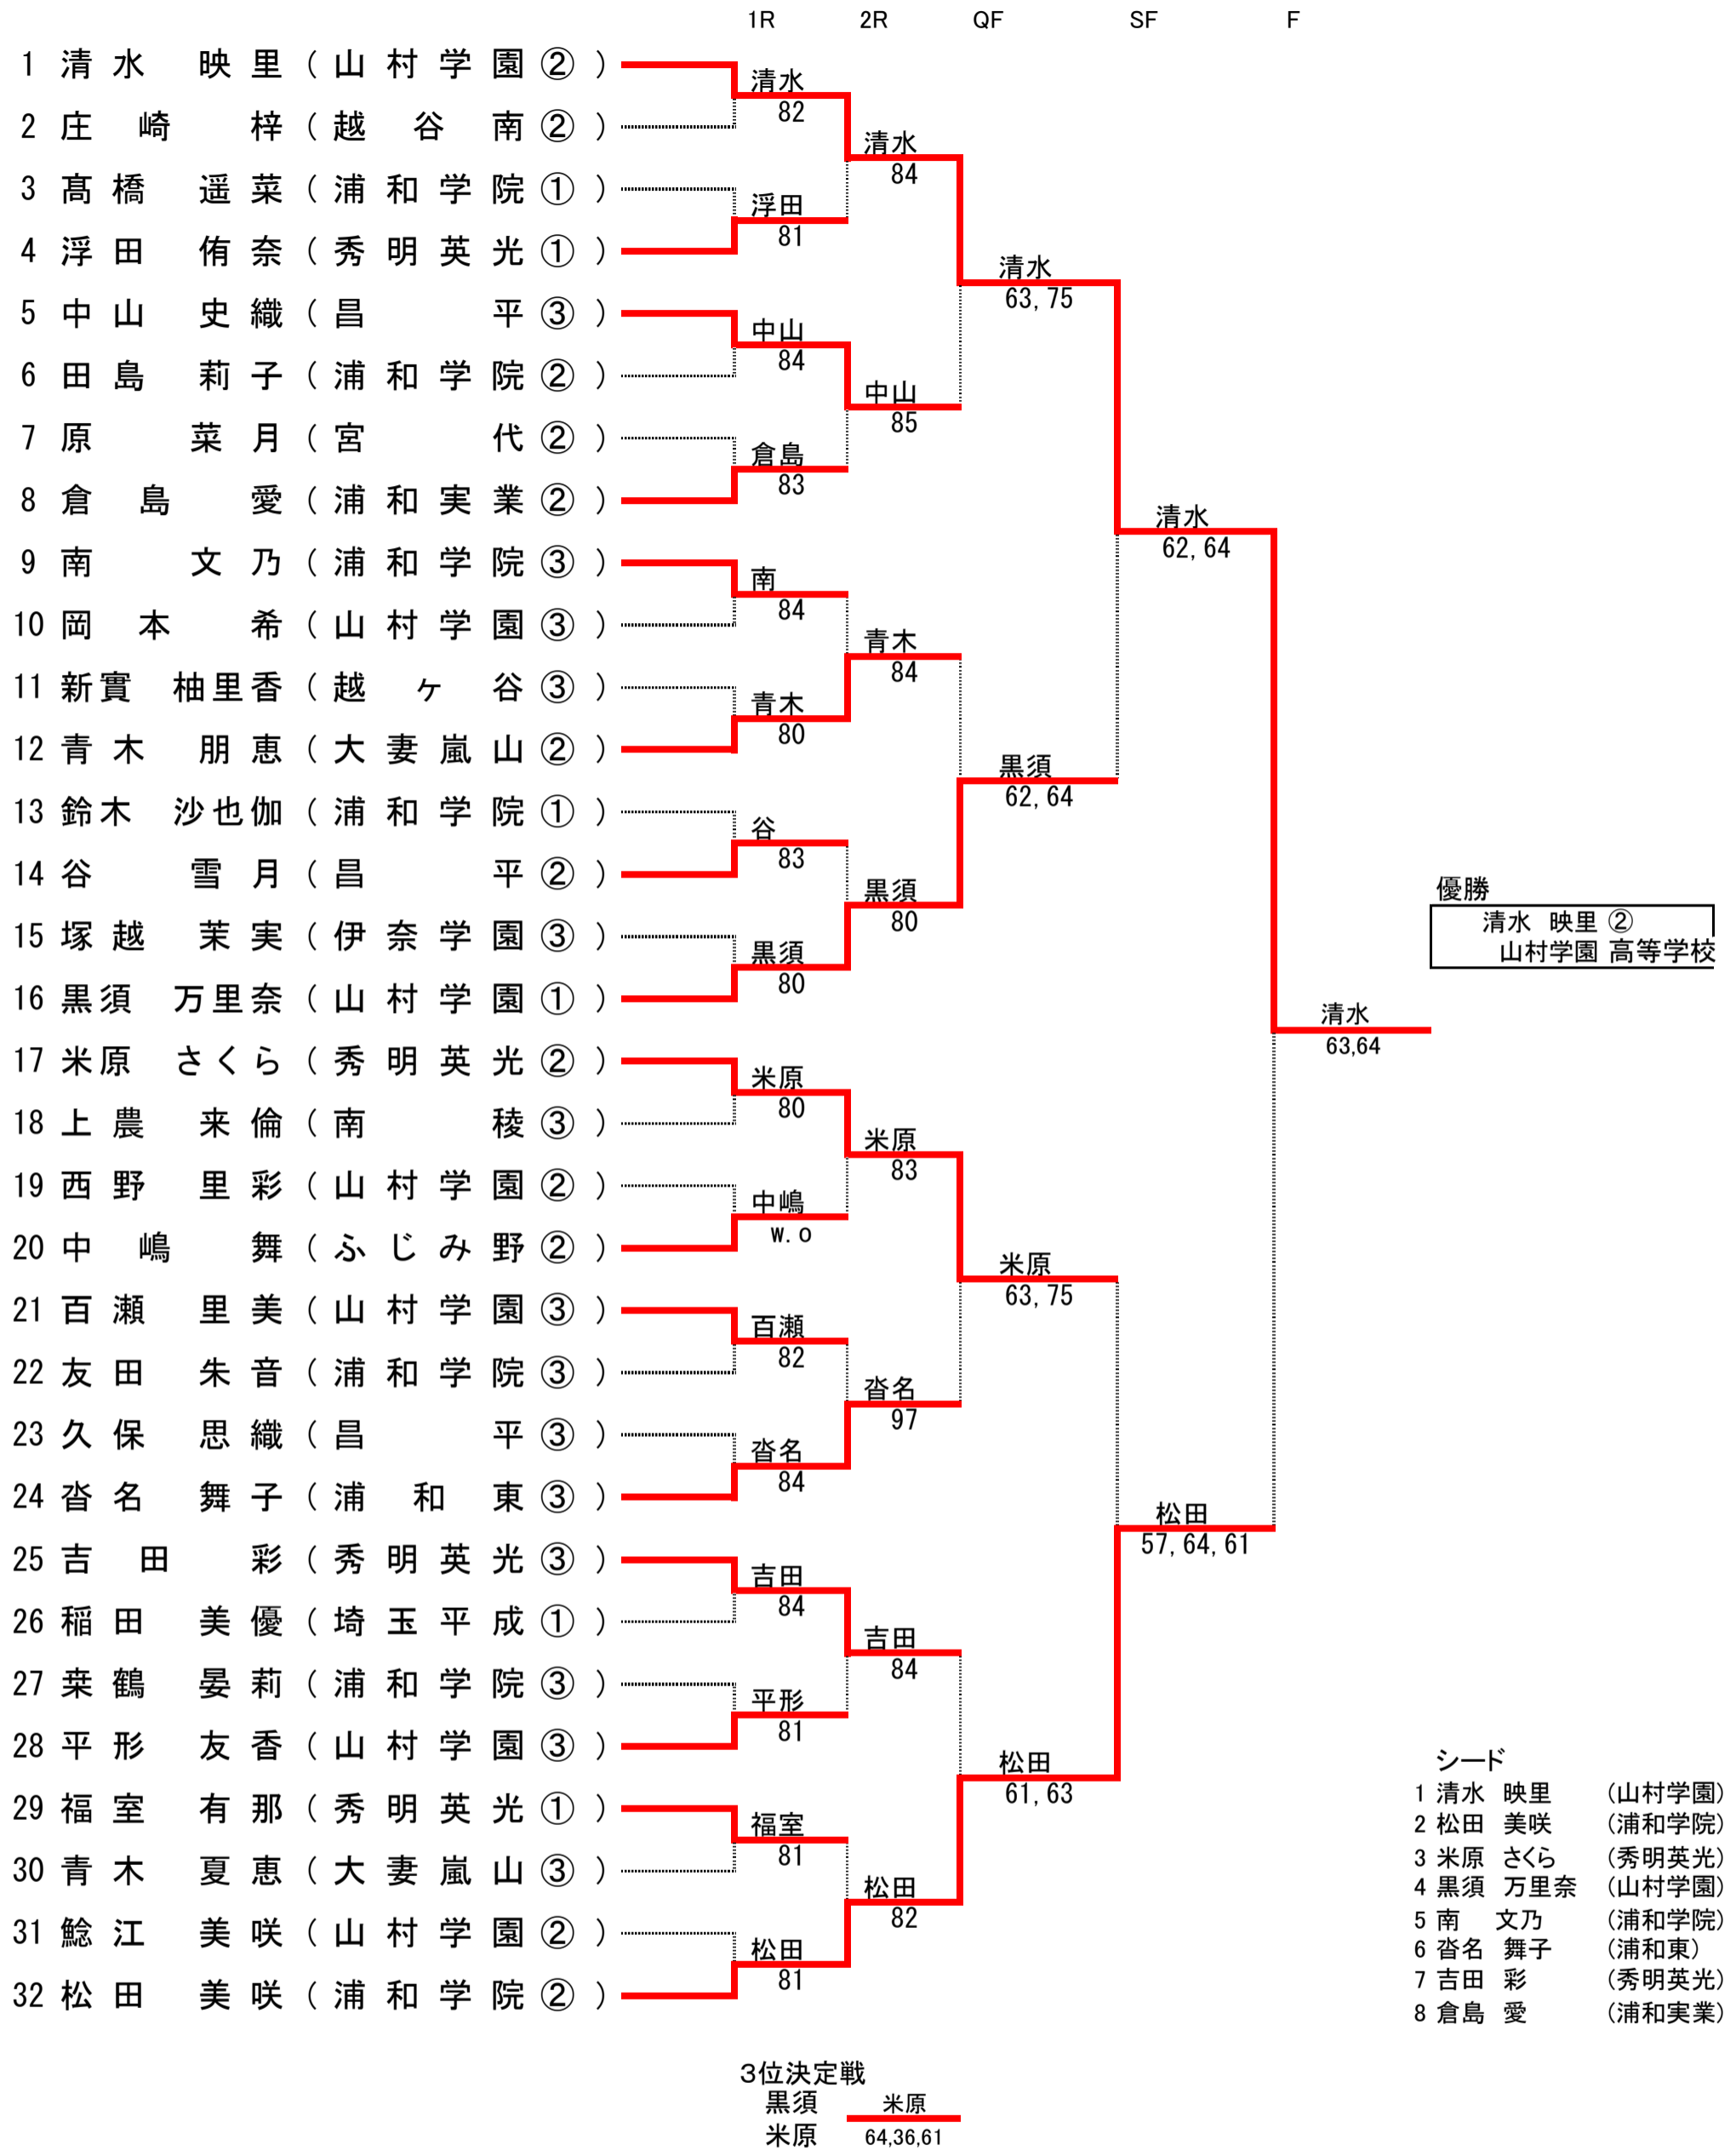

平成27年度 学校総合体育大会兼全国高校総合体育大会 テニス競技 埼玉県予選会 男子シングルス

平成27年度 学校総合体育大会兼全国高校総合体育大会 テニス競技 埼玉県予選会 女子シングルス

平成27年度 学校総合体育大会兼全国高校総合体育大会 テニス競技 埼玉県予選会 男子ダブルス

1R QF SF F

優勝  
田中 優之介 ②  
嶋田 瑛介 ③  
秀明英光 高等学校

シード

- 1 田中 優之介・嶋田 瑛介 (秀明英光)
- 2 尾島 萌杜・西崎 健太 (立教新座)
- 3 古賀 悠介・秀 一輝 (浦和学院)
- 4 新井 駿太郎・三上 佑基 (川越東)

男子団体

女子団体

平成27年度 全国高校総合体育大会 テニス競技 埼玉県予選会 男子団体  
男子 1 回戦 (8ゲームプロセットマッチ)

種目	川越東		3 - 0	川口北	
D	三上佑基 ③	○	8 - 1	北澤拓実 ③	
	新井駿太郎 ③			浅瀬石拓巳 ①	
S1	一山貴洋 ②	○	8 - 4	永尾匠 ③	
S2	一條雅人 ③	○	8 - 1	高橋洸太 ③	

種目	秀明英光		2 - 1	本庄東	
D	田中隆輔 ②	○	8 - 3	倉澤本記 ③	
	嶋田瑛介 ③			山下悟輝 ③	
S1	田中優之介 ②	○	8 - 3	三浦大我 ②	
S2	杉野麗斗 ③		6 - 8	○ 笹掛光希 ②	