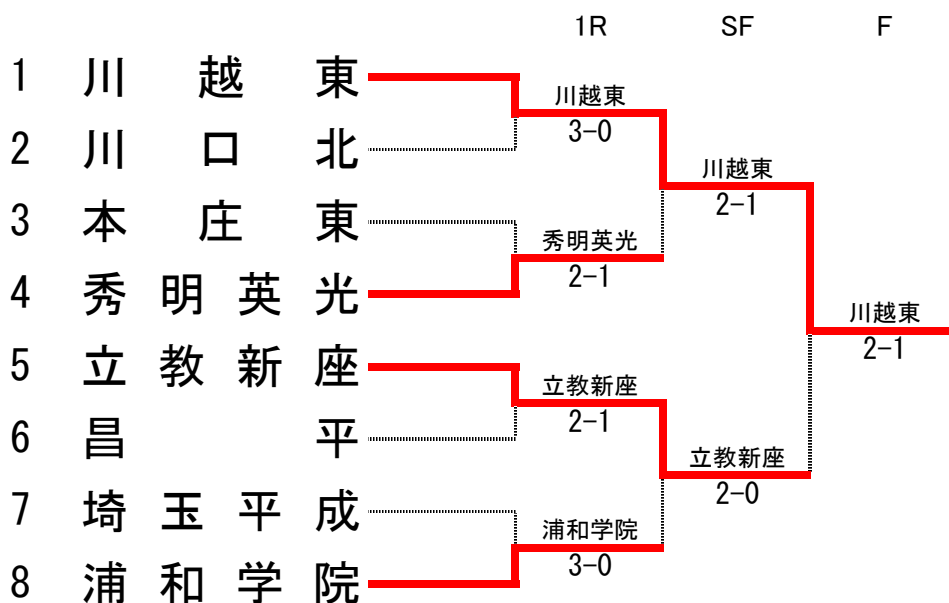

平成27年度 学校総合体育大会兼全国高校総合体育大会 テニス競技 埼玉県予選会 女子ダブルス

優勝  
 南 文乃 ③  
 松田 美咲 ②  
 浦和学院 高等学校

シード

- 1 南 文乃 ・ 松田 美咲 (浦和学院)
- 2 百瀬 里美 ・ 平形 友香 (山村学園)
- 3 清水 映里 ・ 佐藤 葵 (山村学園)
- 4 岡本 希 ・ 黒須 万里奈 (山村学園)

平成27年度 学校総合体育大会兼全国高校総合体育大会テニス競技 埼玉県予選会

男子団体

女子団体

平成27年度 全国高校総合体育大会 テニス競技 埼玉県予選会 男子団体  
男子 1 回戦 (8ゲームプロセットマッチ)

種目	川越東		3 - 0	川口北	
D	三上佑基 ③	○	8 - 1	北澤拓実 ③	
	新井駿太郎 ③			浅瀬石拓巳 ①	
S1	一山貴洋 ②	○	8 - 4	永尾匠 ③	
S2	一條雅人 ③	○	8 - 1	高橋洸太 ③	

種目	秀明英光		2 - 1	本庄東	
D	田中隆輔 ②	○	8 - 3	倉澤本記 ③	
	嶋田瑛介 ③			山下悟輝 ③	
S1	田中優之介 ②	○	8 - 3	三浦大我 ②	
S2	杉野麗斗 ③		6 - 8	○ 笹掛光希 ②	