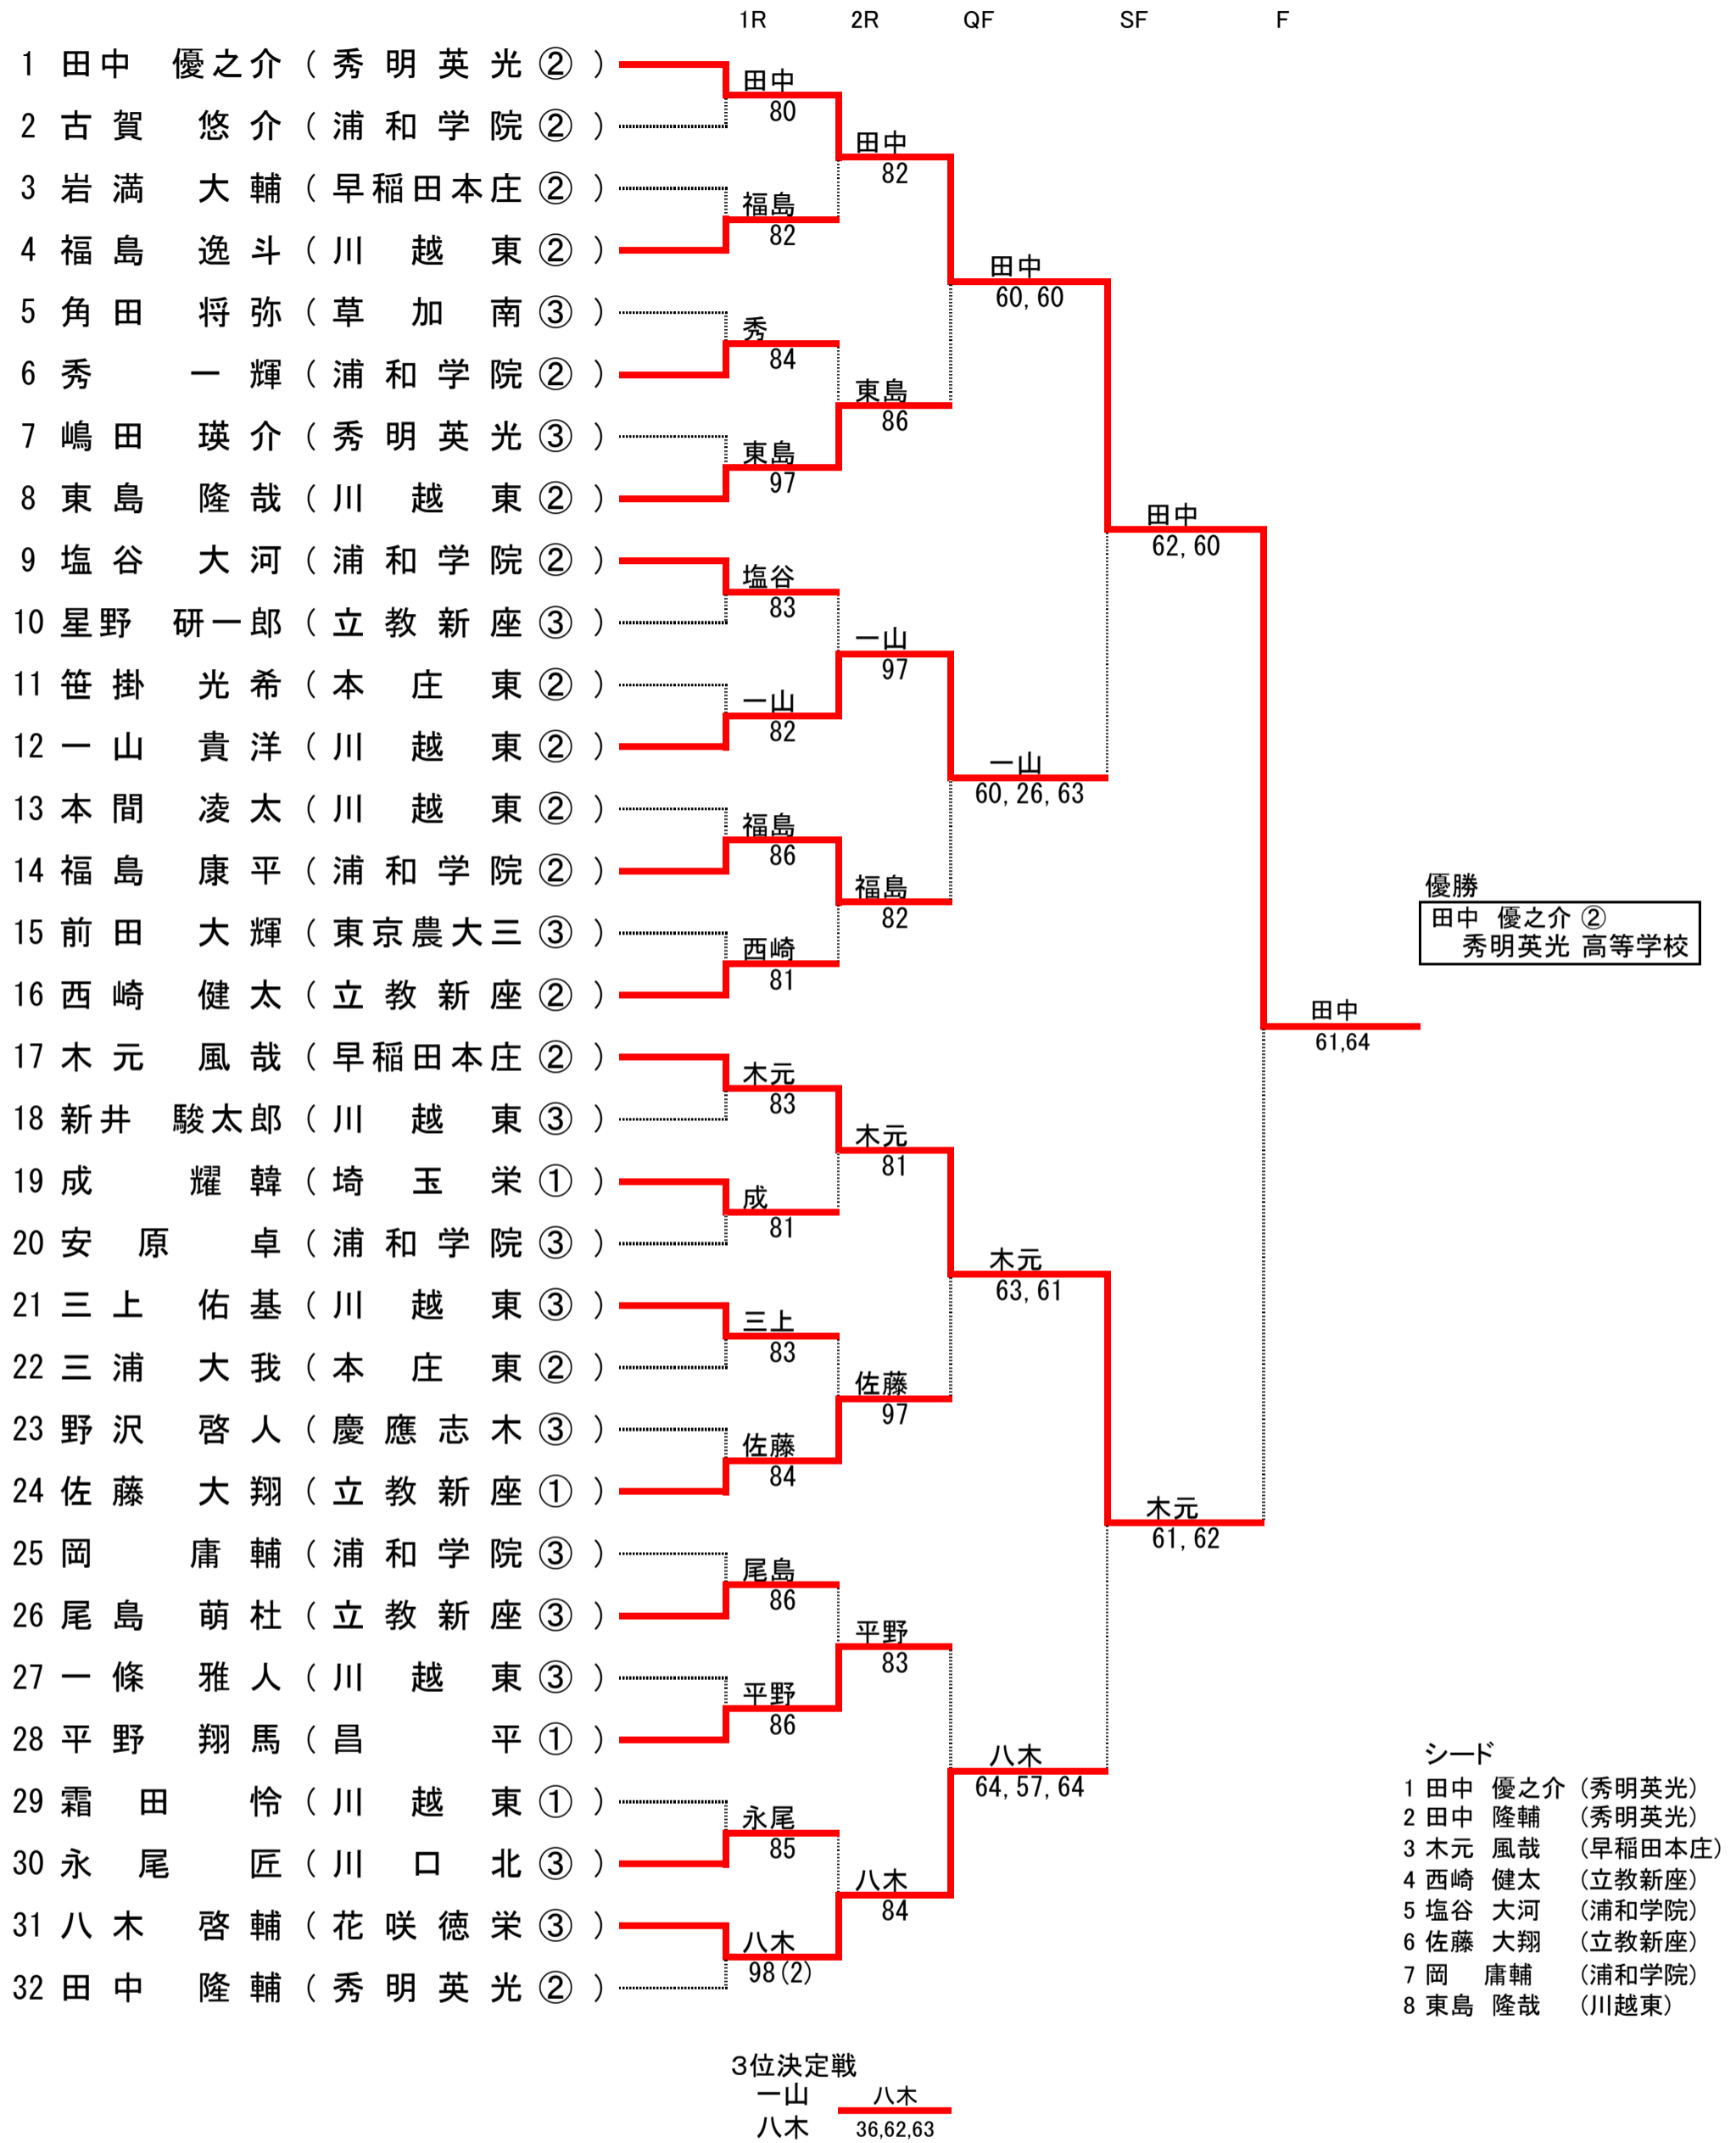

平成27年度 学校総合体育大会兼全国高校総合体育大会 テニス競技 埼玉県予選会 男子シングルス

平成27年度 学校総合体育大会兼全国高校総合体育大会 テニス競技 埼玉県予選会 女子シングルス

平成27年度 学校総合体育大会兼全国高校総合体育大会 テニス競技 埼玉県予選会 男子ダブルス

1R QF SF F

優勝  
田中 優之介 ②  
嶋田 瑛介 ③  
秀明英光 高等学校

シード

- 1 田中 優之介・嶋田 瑛介 (秀明英光)
- 2 尾島 萌杜・西崎 健太 (立教新座)
- 3 古賀 悠介・秀 一輝 (浦和学院)
- 4 新井 駿太郎・三上 佑基 (川越東)

男子団体

女子団体

平成27年度 全国高校総合体育大会 テニス競技 埼玉県予選会 男子団体  
男子 1 回戦 (8ゲームプロセットマッチ)

種目	川越東		3 - 0	川口北	
D	三上佑基 ③	○	8 - 1	北澤拓実 ③	
	新井駿太郎 ③			浅瀬石拓巳 ①	
S1	一山貴洋 ②	○	8 - 4	永尾匠 ③	
S2	一條雅人 ③	○	8 - 1	高橋洸太 ③	

種目	秀明英光		2 - 1	本庄東	
D	田中隆輔 ②	○	8 - 3	倉澤本記 ③	
	嶋田瑛介 ③			山下悟輝 ③	
S1	田中優之介 ②	○	8 - 3	三浦大我 ②	
S2	杉野麗斗 ③		6 - 8	○ 笹掛光希 ②	