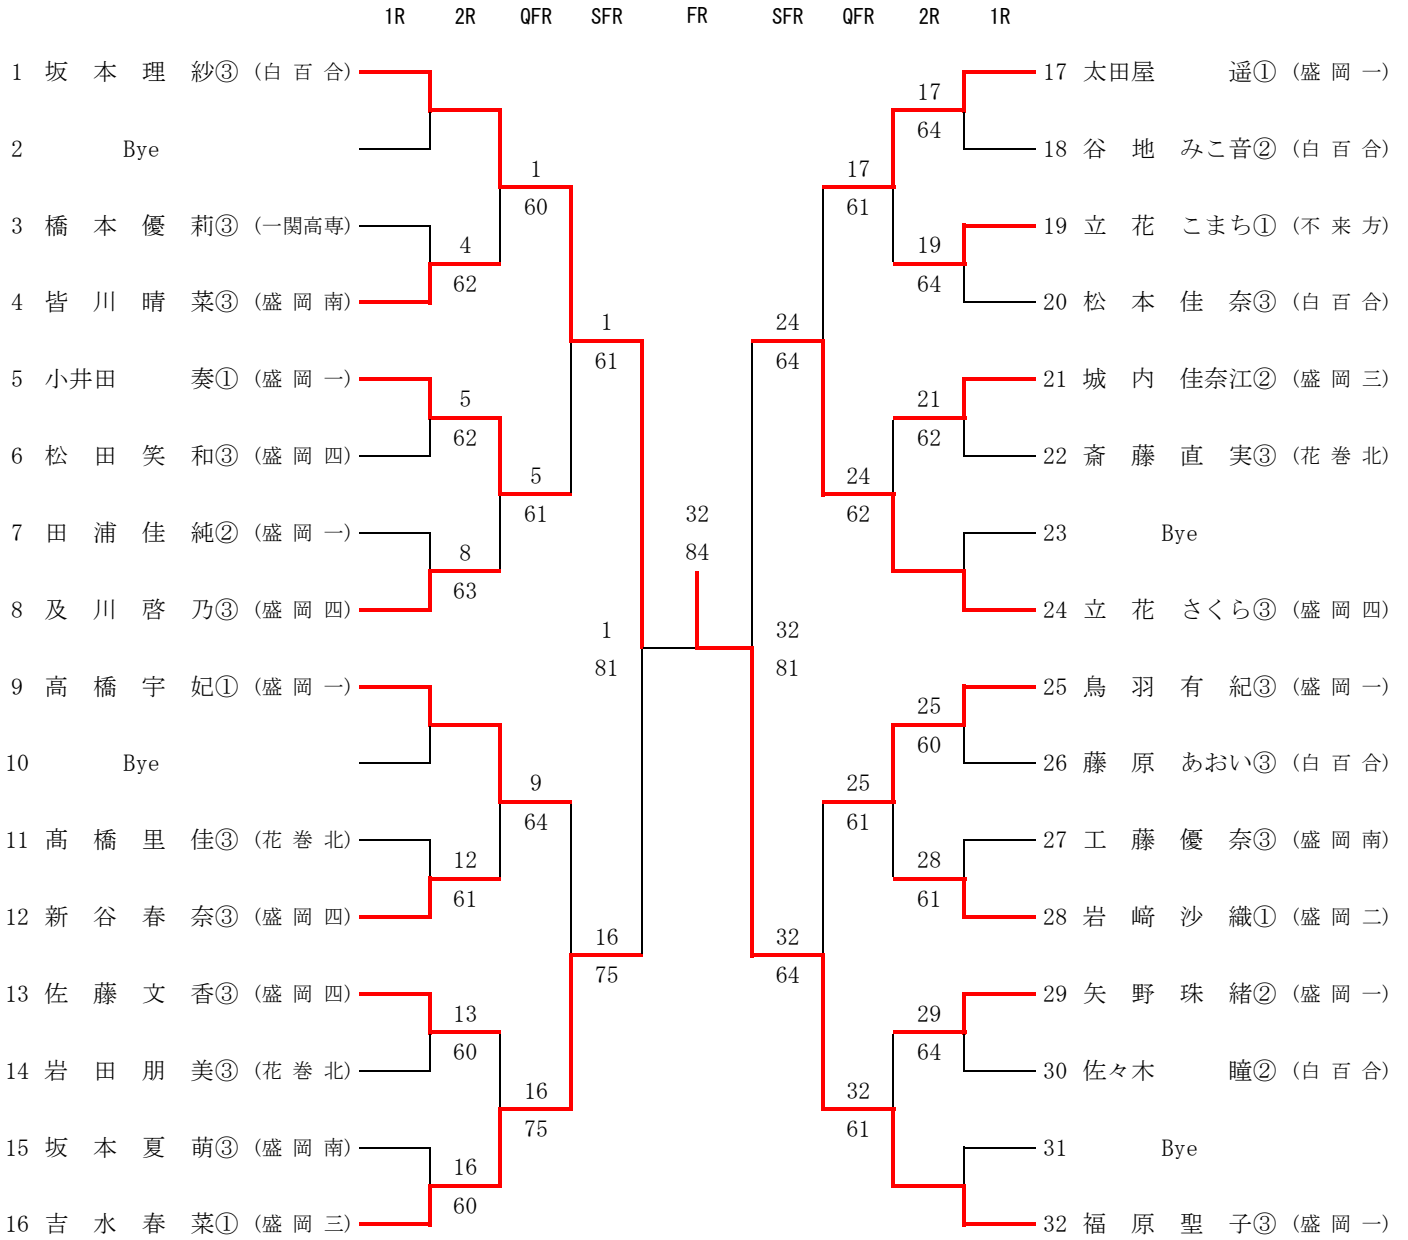

第67回岩手県高等学校総合体育大会
テニス競技 男子団体戦

優勝 岩手高等学校(6年連続19回目)

男子団体 対戦表

1 R	3. 盛岡工業	2 - 1	4. 盛岡中央	1 R	5. 花巻北	3 - 0	6. 一関高専
D	細川 廉 細田 和希	6 - 2	菅原 崇宏 鈴木 二千翔	D	筒井 溪太 河内 太建	6 - 3	門脇 喬哉 須田 尚希
S 1	兼田 啓哉	6 - 3	川村 晃聖	S 1	亀井 鉄矢	6 - 0	藤村 悠史
S 2	平野 遼哉	6(6)-7	菅原 理	S 2	畠山 柊哉	6 - 3	早坂 伊央里
1 R	7. 黒沢尻工業	0 - 3	8. 盛岡南	1 R	9. 盛岡第一	3 - 0	10. 福岡工業
D	佐藤 彰真 菊池 竜哉	2 - 6	長沼 大輝 小笠原 知哉	D	大内 祐也 伊藤 天輝	6 - 3	平泉 悠希 平泉 悠真
S 1	下瀬川 巧	3 - 6	千枝 卓斗	S 1	石川 椋之介	6 - 1	五日市 久輝
S 2	鈴木 優雅	4 - 6	高森 颯	S 2	高橋 俊	6 - 3	熊谷 聖人
1 R	13. 水沢第一	2 - 1	14. 盛岡北				
D	菅原 優行 岩田 直	3 - 6	柴田 楓都 佐々木 義晃				
S 1	小野寺 聡雅	7 - 5	中野 航太				
S 2	和賀 捺希	6 - 1	夏川戸 大輝				
2 R	1. 岩手	3 - 0	3. 盛岡工業	2 R	5. 花巻北	1 - 2	8. 盛岡南
D	紺野 拓海 松浦 洸祐	6 - 0	細川 廉 田口 夏己	D	筒井 溪太 河内 太建	2 - 6	長沼 大輝 小笠原 知哉
S 1	本多 映好	6 - 1	兼田 啓哉	S 1	亀井 鉄矢	6 - 1	千枝 卓斗
S 2	紺野 海斗	6 - 0	平野 遼哉	S 2	畠山 柊哉	4 - 6	柏倉 遼太
2 R	9. 盛岡第一	1 - 2	12. 盛岡第四	2 R	13. 水沢第一	0 - 3	16. 盛岡第三
D	大内 祐也 伊藤 天輝	6 - 2	高橋 洸宇 中居 竜太郎	D	菅原 優行 岩田 直	2 - 6	福士 海渡 橋本 涼平
S 1	石川 椋之介	4 - 6	鈴木 雄大	S 1	小野寺 聡雅	1 - 6	廣田 晴久
S 2	高橋 俊	6(6)-7	鈴木 宏斗	S 2	和賀 捺希	3 - 6	藤原 大希
S F	1. 岩手	2 - 0	8. 盛岡南	S F	12. 盛岡第四	1 - 2	16. 盛岡第三
D	遠藤 亜蘭 松浦 洸祐	6 - 1	長沼 大輝 小笠原 知哉	D	中居 竜太郎 鈴木 宏斗	7 - 5	福士 海渡 橋本 涼平
S 1	本多 映好	6 - 1	高森 颯	S 1	高橋 洸宇	0 - 6	廣田 晴久
S 2	紺野 海斗	1-0 打ち切り	柏倉 遼太	S 2	鈴木 雄大	3 - 6	藤原 大希
F	1. 岩手	2 - 0	16. 盛岡第三	三決	8. 盛岡南	0 - 2	12. 盛岡第四
D	紺野 拓海 松浦 洸祐	8 - 1	福士 海渡 藤原 大希	D	柏倉 遼太 小笠原 知哉	2 - 6	高橋 洸宇 中居 竜太郎
S 1	本多 映好	8 - 2	廣田 晴久	S 1	千枝 卓斗	3 - 6	鈴木 雄大
S 2	紺野 海斗	打ち切り	八木橋 寿海	S 2	高森 颯	打ち切り	鈴木 宏斗

男子 シングルス

第二代表決定トーナメント

女子シングルス

第二代表決定トーナメント

女子ダブルス

1R QFR SFR FR SFR QFR 1R