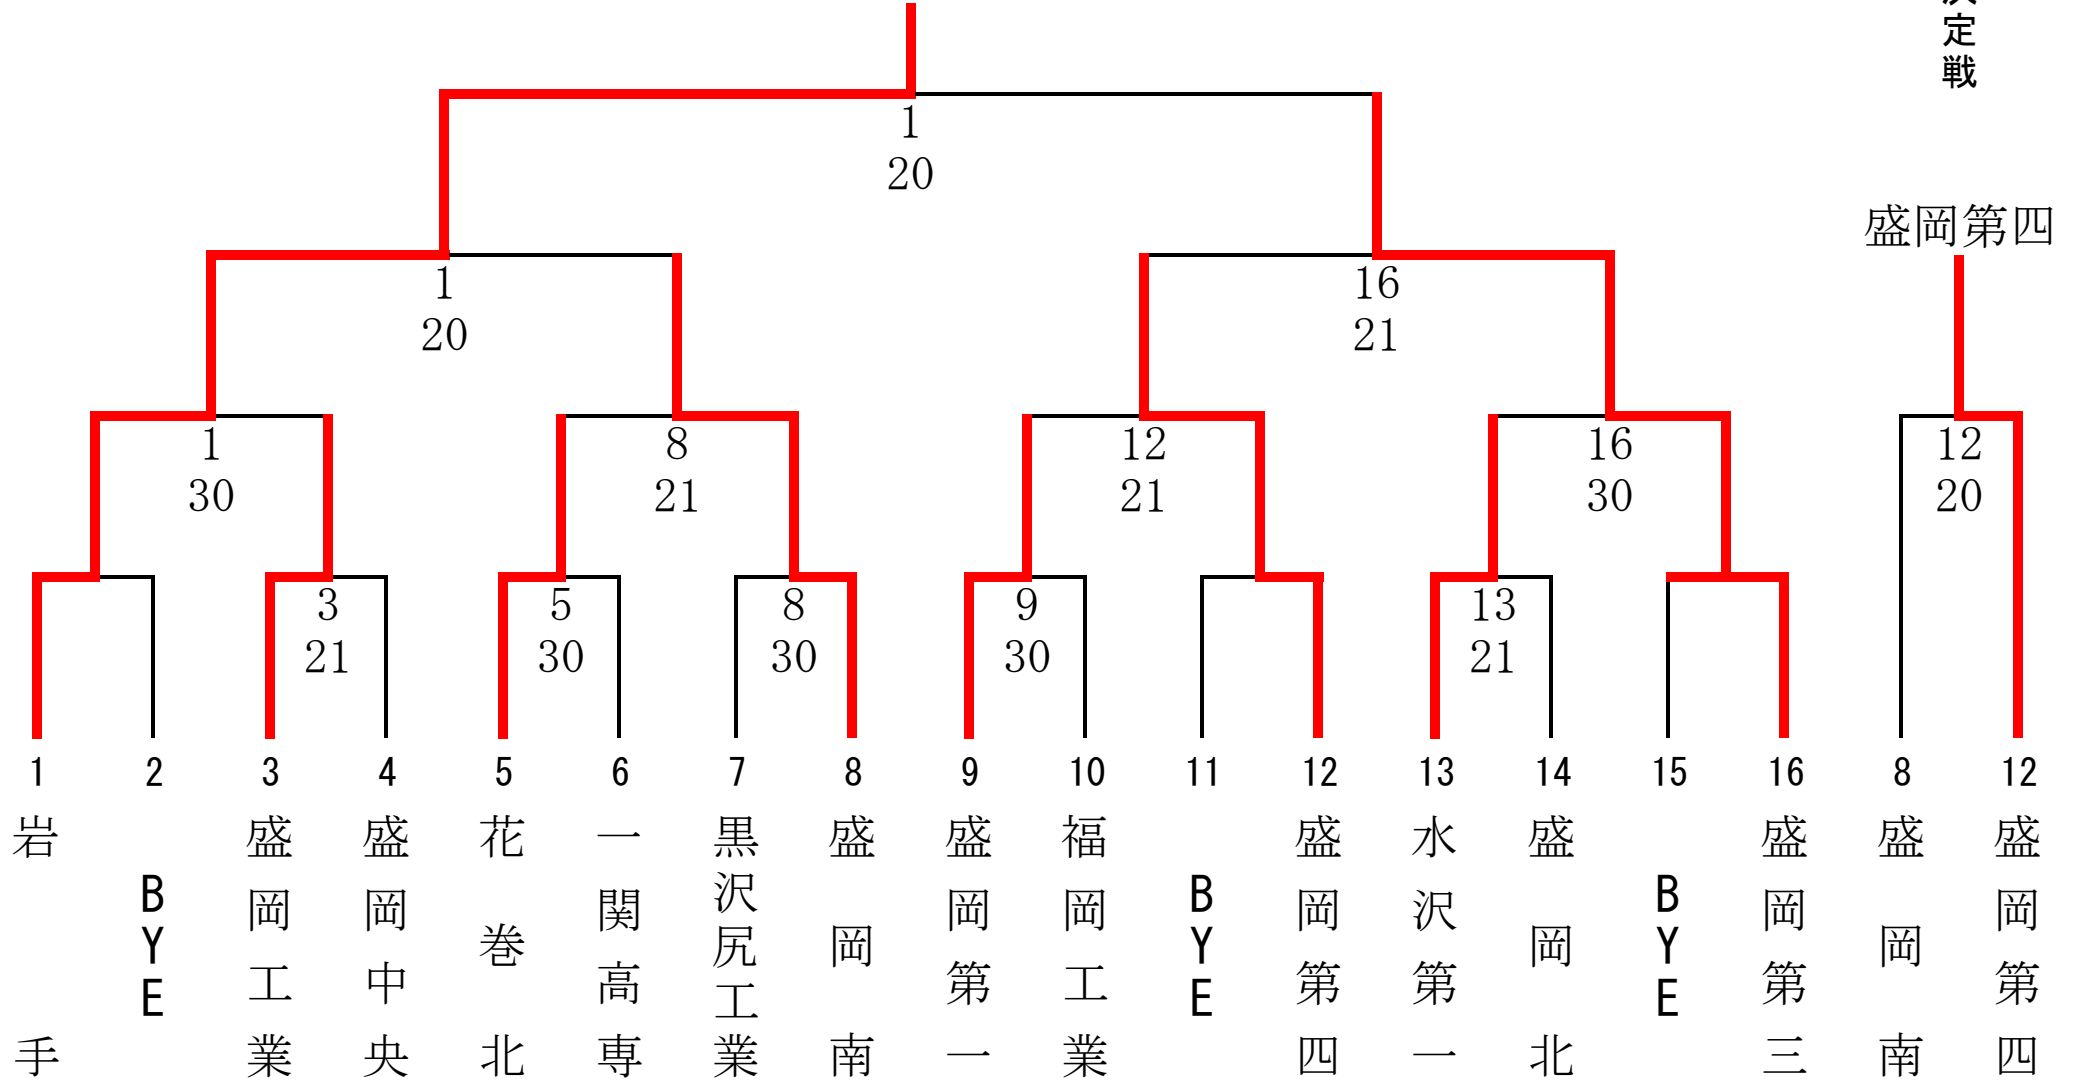

第67回岩手県高等学校総合体育大会
テニス競技 男子団体戦

優勝 岩手高等学校(6年連続19回目)

男子団体 対戦表

1 R	3. 盛岡工業	2 - 1	4. 盛岡中央	1 R	5. 花巻北	3 - 0	6. 一関高専
D	細川 廉 細田 和希	6 - 2	菅原 崇宏 鈴木 二千翔	D	筒井 溪太 河内 太建	6 - 3	門脇 喬哉 須田 尚希
S 1	兼田 啓哉	6 - 3	川村 晃聖	S 1	亀井 鉄矢	6 - 0	藤村 悠史
S 2	平野 遼哉	6(6)-7	菅原 理	S 2	畠山 柊哉	6 - 3	早坂 伊央里
1 R	7. 黒沢尻工業	0 - 3	8. 盛岡南	1 R	9. 盛岡第一	3 - 0	10. 福岡工業
D	佐藤 彰真 菊池 竜哉	2 - 6	長沼 大輝 小笠原 知哉	D	大内 祐也 伊藤 天輝	6 - 3	平泉 悠希 平泉 悠真
S 1	下瀬川 巧	3 - 6	千枝 卓斗	S 1	石川 椋之介	6 - 1	五日市 久輝
S 2	鈴木 優雅	4 - 6	高森 颯	S 2	高橋 俊	6 - 3	熊谷 聖人
1 R	13. 水沢第一	2 - 1	14. 盛岡北				
D	菅原 優行 岩田 直	3 - 6	柴田 楓都 佐々木 義晃				
S 1	小野寺 聡雅	7 - 5	中野 航太				
S 2	和賀 捺希	6 - 1	夏川戸 大輝				
2 R	1. 岩手	3 - 0	3. 盛岡工業	2 R	5. 花巻北	1 - 2	8. 盛岡南
D	紺野 拓海 松浦 洸祐	6 - 0	細川 廉 田口 夏己	D	筒井 溪太 河内 太建	2 - 6	長沼 大輝 小笠原 知哉
S 1	本多 映好	6 - 1	兼田 啓哉	S 1	亀井 鉄矢	6 - 1	千枝 卓斗
S 2	紺野 海斗	6 - 0	平野 遼哉	S 2	畠山 柊哉	4 - 6	柏倉 遼太
2 R	9. 盛岡第一	1 - 2	12. 盛岡第四	2 R	13. 水沢第一	0 - 3	16. 盛岡第三
D	大内 祐也 伊藤 天輝	6 - 2	高橋 洸宇 中居 竜太郎	D	菅原 優行 岩田 直	2 - 6	福士 海渡 橋本 涼平
S 1	石川 椋之介	4 - 6	鈴木 雄大	S 1	小野寺 聡雅	1 - 6	廣田 晴久
S 2	高橋 俊	6(6)-7	鈴木 宏斗	S 2	和賀 捺希	3 - 6	藤原 大希
S F	1. 岩手	2 - 0	8. 盛岡南	S F	12. 盛岡第四	1 - 2	16. 盛岡第三
D	遠藤 亜蘭 松浦 洸祐	6 - 1	長沼 大輝 小笠原 知哉	D	中居 竜太郎 鈴木 宏斗	7 - 5	福士 海渡 橋本 涼平
S 1	本多 映好	6 - 1	高森 颯	S 1	高橋 洸宇	0 - 6	廣田 晴久
S 2	紺野 海斗	1-0 打ち切り	柏倉 遼太	S 2	鈴木 雄大	3 - 6	藤原 大希
F	1. 岩手	2 - 0	16. 盛岡第三	三決	8. 盛岡南	0 - 2	12. 盛岡第四
D	紺野 拓海 松浦 洸祐	8 - 1	福士 海渡 藤原 大希	D	柏倉 遼太 小笠原 知哉	2 - 6	高橋 洸宇 中居 竜太郎
S 1	本多 映好	8 - 2	廣田 晴久	S 1	千枝 卓斗	3 - 6	鈴木 雄大
S 2	紺野 海斗	打ち切り	八木橋 寿海	S 2	高森 颯	打ち切り	鈴木 宏斗

男子 シングルス

第二代表決定トーナメント

女子シングルス

第二代表決定トーナメント

女子ダブルス

1R QFR SFR FR SFR QFR 1R