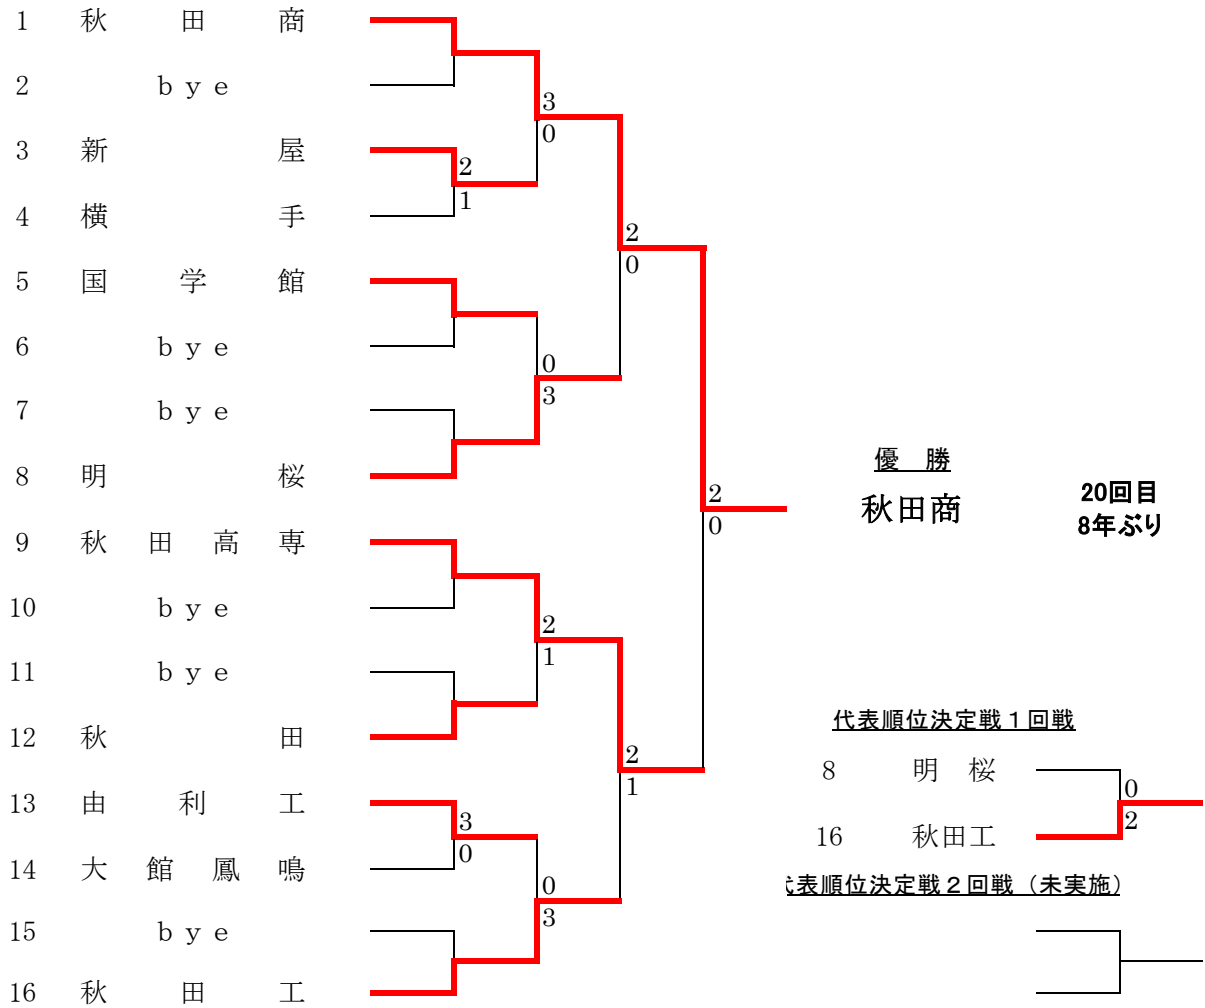

平成27年度 第61回秋田県高等学校総合体育大会テニス競技

【男子団体】

2位:秋田高専(東北大会第2代表)
 3位:秋田工・明 桜

【女子団体】

2位:秋田商(東北大会第2代表)
 3位:西 目・新 屋

【男子団体 対戦表】

平成27年度 第61回秋田県高等学校総合体育大会テニス競技

1 回 戦									
3 新屋 2 - 1 4 横手					13 由利工業 3 - 0 14 大館鳳鳴				
D1	No.1 石井 佑典③	○	6 - 3	No.3 安藤 和③	D1	No.3 高橋 瑠唯③	○	6 - 3	No.3 田村 峻②
	No.3 高嶋晟太郎②			No.4 佐々木裕太③		No.4 金子 裕哉②			No.4 川口 永介②
S1	No.2 佐藤 航平③	○	0 - 6	No.1 古関 繁③	S1	No.1 鈴木 輝③	○	6 - 0	No.1 瀬川 晃平②
S2	No.5 佐藤 涼②	○	6 - 4	No.2 石橋 恵吾③	S2	No.2 梶原 直弥②	○	6 - 0	No.2 石田 薫②
2 回 戦									
1 秋田商業 3 - 0 3 新屋					5 国学館 0 - 3 8 明桜				
D1	No.2 土田 光②	○	6 - 0	No.1 石井 佑典③	D1	No.3 舘岡 翔真②	○	0 - 6	No.3 加藤 希望③
	No.4 稲垣 光介③			No.2 佐藤 航平③		No.4 秋場 友彰②			No.4 伊藤 遼平③
S1	No.1 塚本 光樹③	○	6 - 0	No.3 高嶋晟太郎②	S1	No.1 佐藤 悠介③	○	1 - 6	No.1 小松 丈流①
S2	No.3 石井 智也①	○	6 - 1	No.5 佐藤 涼②	S2	No.2 秋山 恭輔②	○	2 - 6	No.2 駒形 翔太③
9 秋田高専 2 - 1 12 秋田					13 由利工業 0 - 3 16 秋田工業				
D1	No.1 布谷 浩平③	○	6 - 3	No.2 川端 貴史③	D1	No.3 高橋 瑠唯③	○	0 - 6	No.3 鈴木 翼③
	No.4 田口 水保③			No.4 畑中 太郎③		No.4 金子 裕哉②			No.4 赤石 陸人③
S1	No.2 五十嵐諭史③	○	2 - 6	No.1 渡部 蓮③	S1	No.1 鈴木 輝③	○	0 - 6	No.1 小野 健太③
S2	No.3 大仲 海渡③	○	6 - 4	No.3 辰 翔太郎①	S2	No.2 梶原 直弥②	○	3 - 6	No.5 金 涼太③
準 決 勝									
1 秋田商業 2 - 0 8 明桜					9 秋田高専 2 - 1 16 秋田工業				
D1	No.2 土田 光②	○	6 - 0	No.3 加藤 希望③	D1	No.1 布谷 浩平③	○	6 - 4	No.3 鈴木 翼③
	No.4 稲垣 光介③			No.4 伊藤 遼平③		No.4 田口 水保③			No.4 赤石 陸人③
S1	No.1 塚本 光樹③	○	6 - 1	No.1 小松 丈流①	S1	No.2 五十嵐諭史③	○	1 - 6	No.1 小野 健太③
S2	No.3 石井 智也①		打ち切り	No.2 駒形 翔太③	S2	No.3 大仲 海渡③	○	6 - 1	No.5 金 涼太③
決 勝									
1 秋田商業 2 - 0 9 秋田高専									
D1	No.2 土田 光②	○	8 - 3	No.1 布谷 浩平③					
	No.4 稲垣 光介③			No.4 田口 水保③					
S1	No.1 塚本 光樹③	○	8 - 0	No.2 五十嵐諭史③					
S2	No.3 石井 智也①		打ち切り	No.3 大仲 海渡③					
順位決定戦 1 回戦					順位決定戦 2 回戦				
8 明桜 0 - 2 16 秋田工業					-				
D1	No.3 加藤 希望③	○	0 - 6	No.3 鈴木 翼③	-				
	No.4 伊藤 遼平③			No.4 赤石 陸人③	-				
S1	No.1 小松 丈流①	○	0 - 6	No.1 小野 健太③	-				
S2	No.2 駒形 翔太③		打ち切り	No.5 金 涼太③	-				