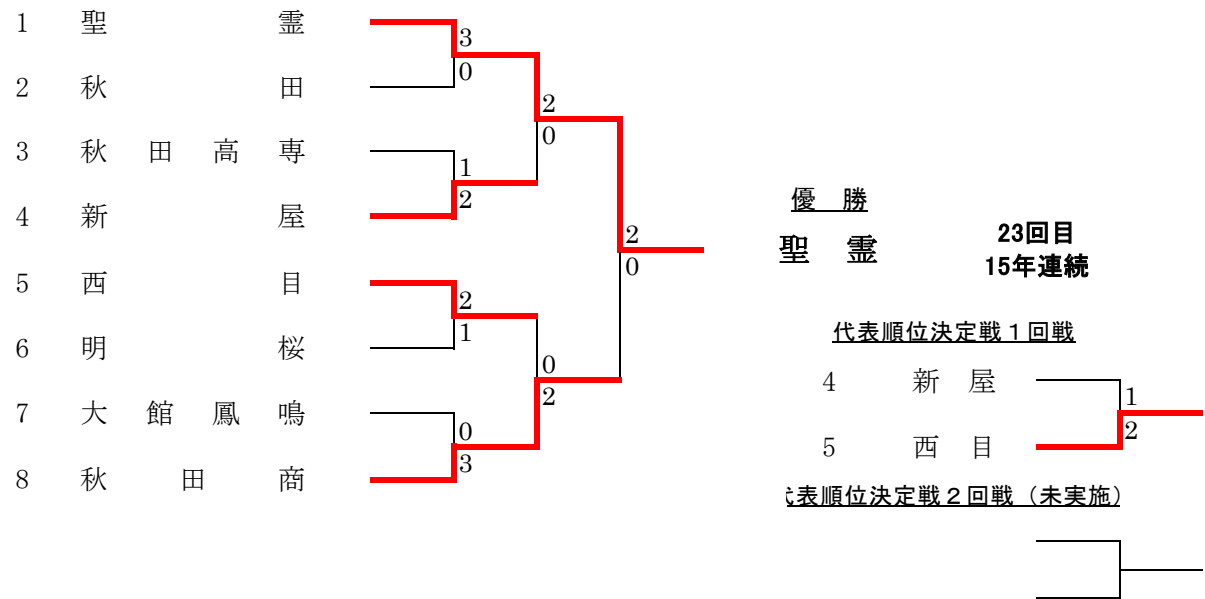

平成27年度 第61回秋田県高等学校総合体育大会テニス競技

【男子団体】

2位:秋田高専(東北大会第2代表)
 3位:秋田工・明 桜

【女子団体】

2位:秋田商(東北大会第2代表)
 3位:西 目・新 屋

【男子団体 対戦表】

平成27年度 第61回秋田県高等学校総合体育大会テニス競技

1 回 戦									
3 新屋 2 - 1 4 横手					13 由利工業 3 - 0 14 大館鳳鳴				
D1	No.1 石井 佑典③	○	6 - 3	No.3 安藤 和③	D1	No.3 高橋 瑠唯③	○	6 - 3	No.3 田村 峻②
	No.3 高嶋晟太郎②			No.4 佐々木裕太③		No.4 金子 裕哉②			No.4 川口 永介②
S1	No.2 佐藤 航平③	○	0 - 6	No.1 古関 繁③	S1	No.1 鈴木 輝③	○	6 - 0	No.1 瀬川 晃平②
S2	No.5 佐藤 涼②	○	6 - 4	No.2 石橋 恵吾③	S2	No.2 梶原 直弥②	○	6 - 0	No.2 石田 薫②
2 回 戦									
1 秋田商業 3 - 0 3 新屋					5 国学館 0 - 3 8 明桜				
D1	No.2 土田 光②	○	6 - 0	No.1 石井 佑典③	D1	No.3 舘岡 翔真②	○	0 - 6	No.3 加藤 希望③
	No.4 稲垣 光介③			No.2 佐藤 航平③		No.4 秋場 友彰②			No.4 伊藤 遼平③
S1	No.1 塚本 光樹③	○	6 - 0	No.3 高嶋晟太郎②	S1	No.1 佐藤 悠介③	○	1 - 6	No.1 小松 丈流①
S2	No.3 石井 智也①	○	6 - 1	No.5 佐藤 涼②	S2	No.2 秋山 恭輔②	○	2 - 6	No.2 駒形 翔太③
9 秋田高専 2 - 1 12 秋田					13 由利工業 0 - 3 16 秋田工業				
D1	No.1 布谷 浩平③	○	6 - 3	No.2 川端 貴史③	D1	No.3 高橋 瑠唯③	○	0 - 6	No.3 鈴木 翼③
	No.4 田口 水保③			No.4 畑中 太郎③		No.4 金子 裕哉②			No.4 赤石 陸人③
S1	No.2 五十嵐諭史③	○	2 - 6	No.1 渡部 蓮③	S1	No.1 鈴木 輝③	○	0 - 6	No.1 小野 健太③
S2	No.3 大仲 海渡③	○	6 - 4	No.3 辰 翔太郎①	S2	No.2 梶原 直弥②	○	3 - 6	No.5 金 涼太③
準 決 勝									
1 秋田商業 2 - 0 8 明桜					9 秋田高専 2 - 1 16 秋田工業				
D1	No.2 土田 光②	○	6 - 0	No.3 加藤 希望③	D1	No.1 布谷 浩平③	○	6 - 4	No.3 鈴木 翼③
	No.4 稲垣 光介③			No.4 伊藤 遼平③		No.4 田口 水保③			No.4 赤石 陸人③
S1	No.1 塚本 光樹③	○	6 - 1	No.1 小松 丈流①	S1	No.2 五十嵐諭史③	○	1 - 6	No.1 小野 健太③
S2	No.3 石井 智也①		打ち切り	No.2 駒形 翔太③	S2	No.3 大仲 海渡③	○	6 - 1	No.5 金 涼太③
決 勝									
1 秋田商業 2 - 0 9 秋田高専									
D1	No.2 土田 光②	○	8 - 3	No.1 布谷 浩平③					
	No.4 稲垣 光介③			No.4 田口 水保③					
S1	No.1 塚本 光樹③	○	8 - 0	No.2 五十嵐諭史③					
S2	No.3 石井 智也①		打ち切り	No.3 大仲 海渡③					
順位決定戦 1 回戦					順位決定戦 2 回戦				
8 明桜 0 - 2 16 秋田工業					-				
D1	No.3 加藤 希望③	○	0 - 6	No.3 鈴木 翼③	-				
	No.4 伊藤 遼平③			No.4 赤石 陸人③	-				
S1	No.1 小松 丈流①	○	0 - 6	No.1 小野 健太③	-				
S2	No.2 駒形 翔太③		打ち切り	No.5 金 涼太③	-				