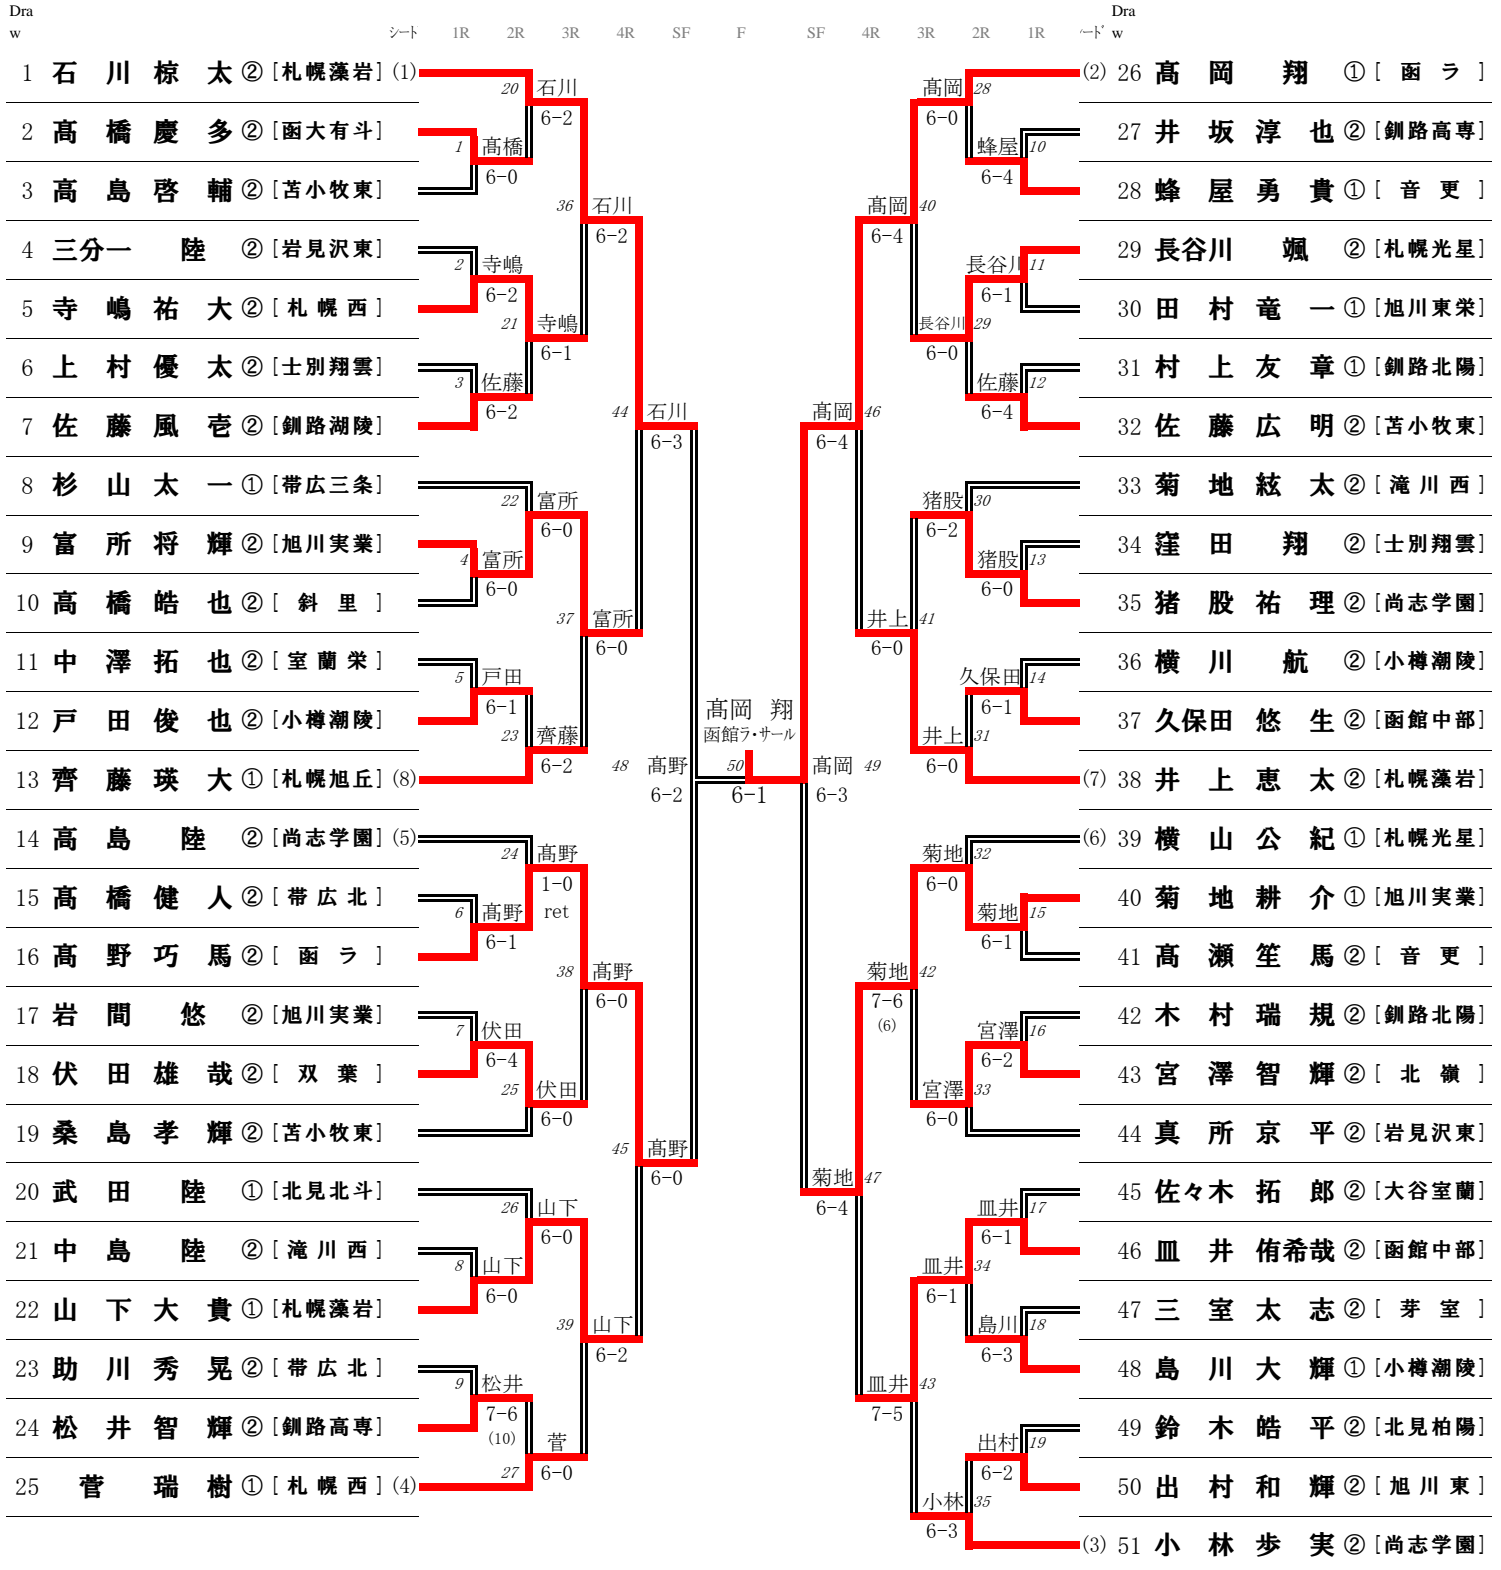

第36回北海道高等学校秋季テニス大会

兼 第37回全国選抜高校テニス大会北海道地区大会

男子シングルス

優勝	高岡 翔	函館ラ・サール高等学校
準優勝	高野 巧馬	函館ラ・サール高等学校
3位	石川 椋太	北海道札幌藻岩高等学校
	菊地 耕介	旭川実業高等学校