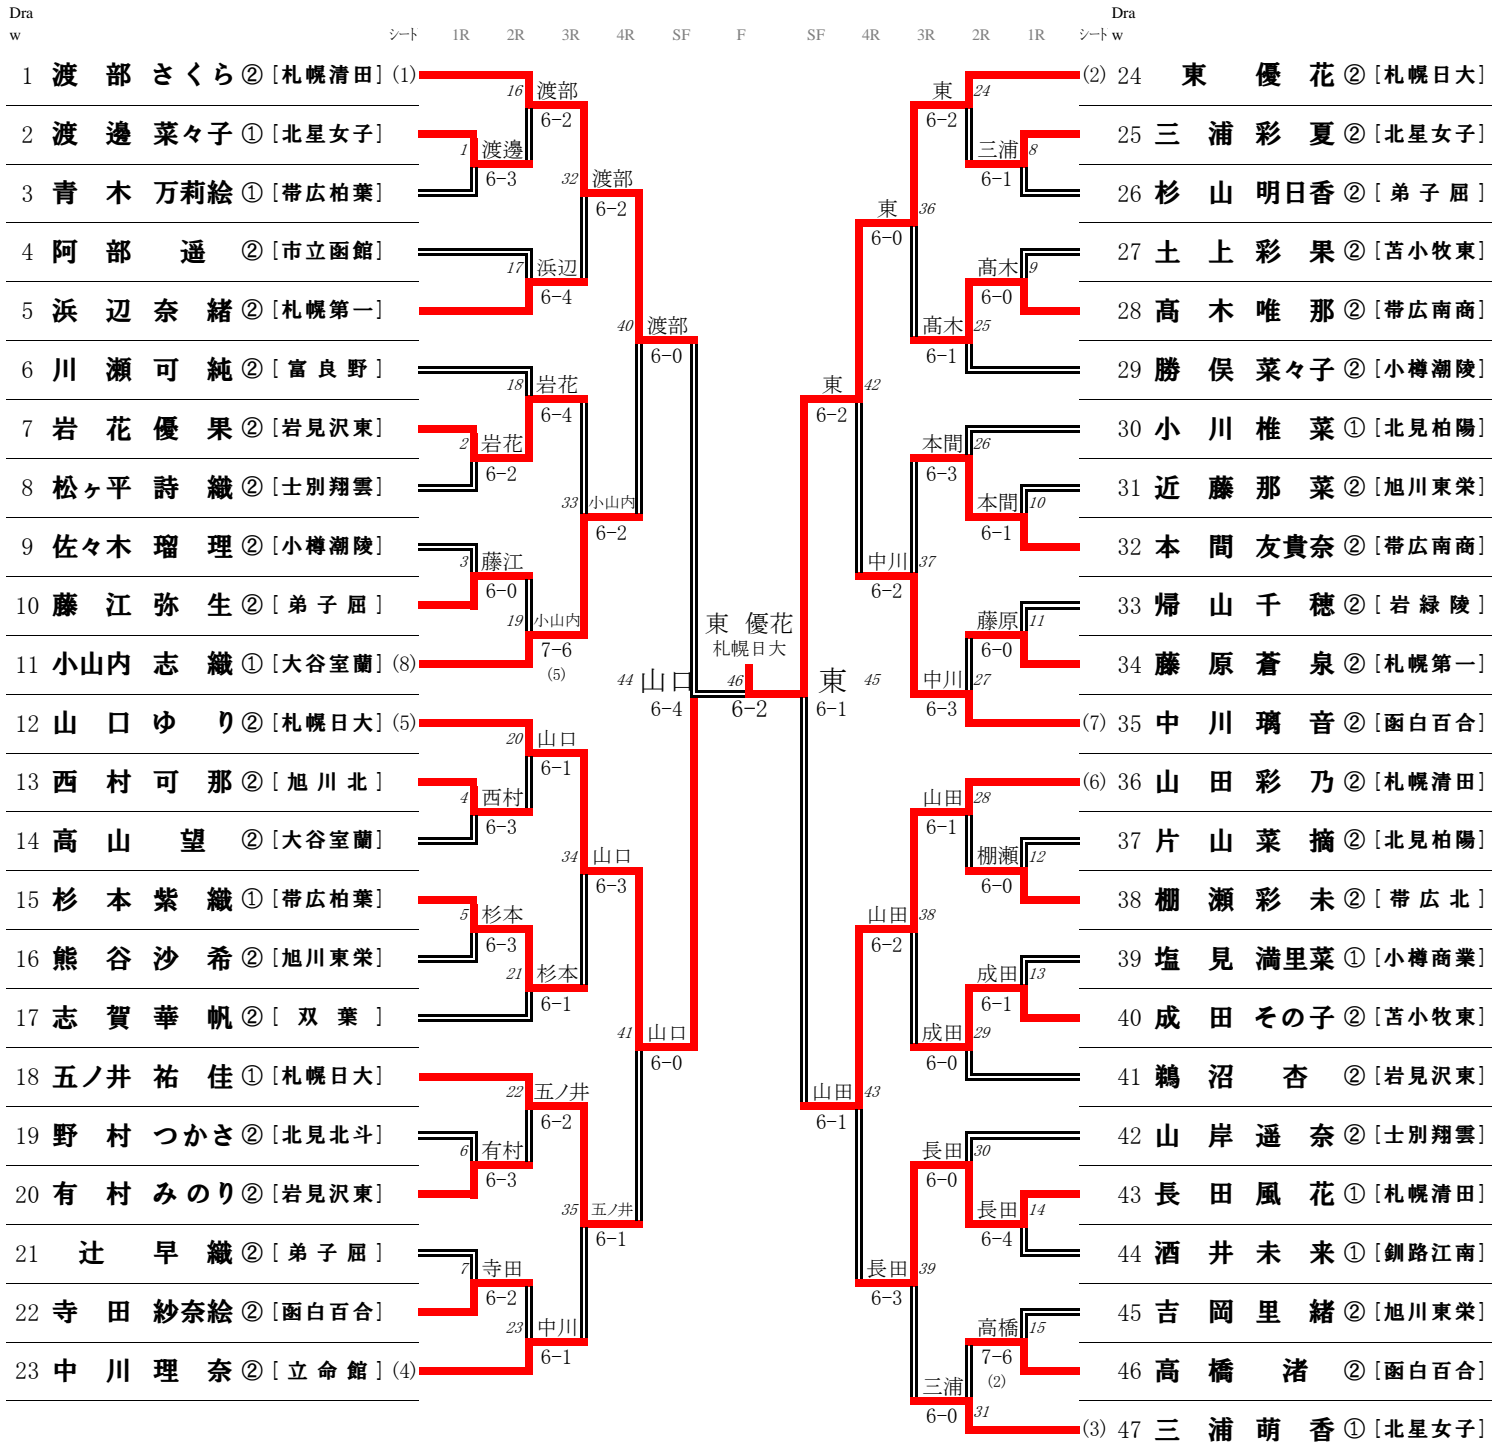

第36回北海道高等学校秋季テニス大会 兼 第37回全国選抜高校テニス大会北海道地区大会

女子シングルス

優勝	東優花	札幌日本大学高等学校
準優勝	山口ゆり	札幌日本大学高等学校
3位	渡部さくら	北海道札幌清田高等学校
	山田彩乃	北海道札幌清田高等学校