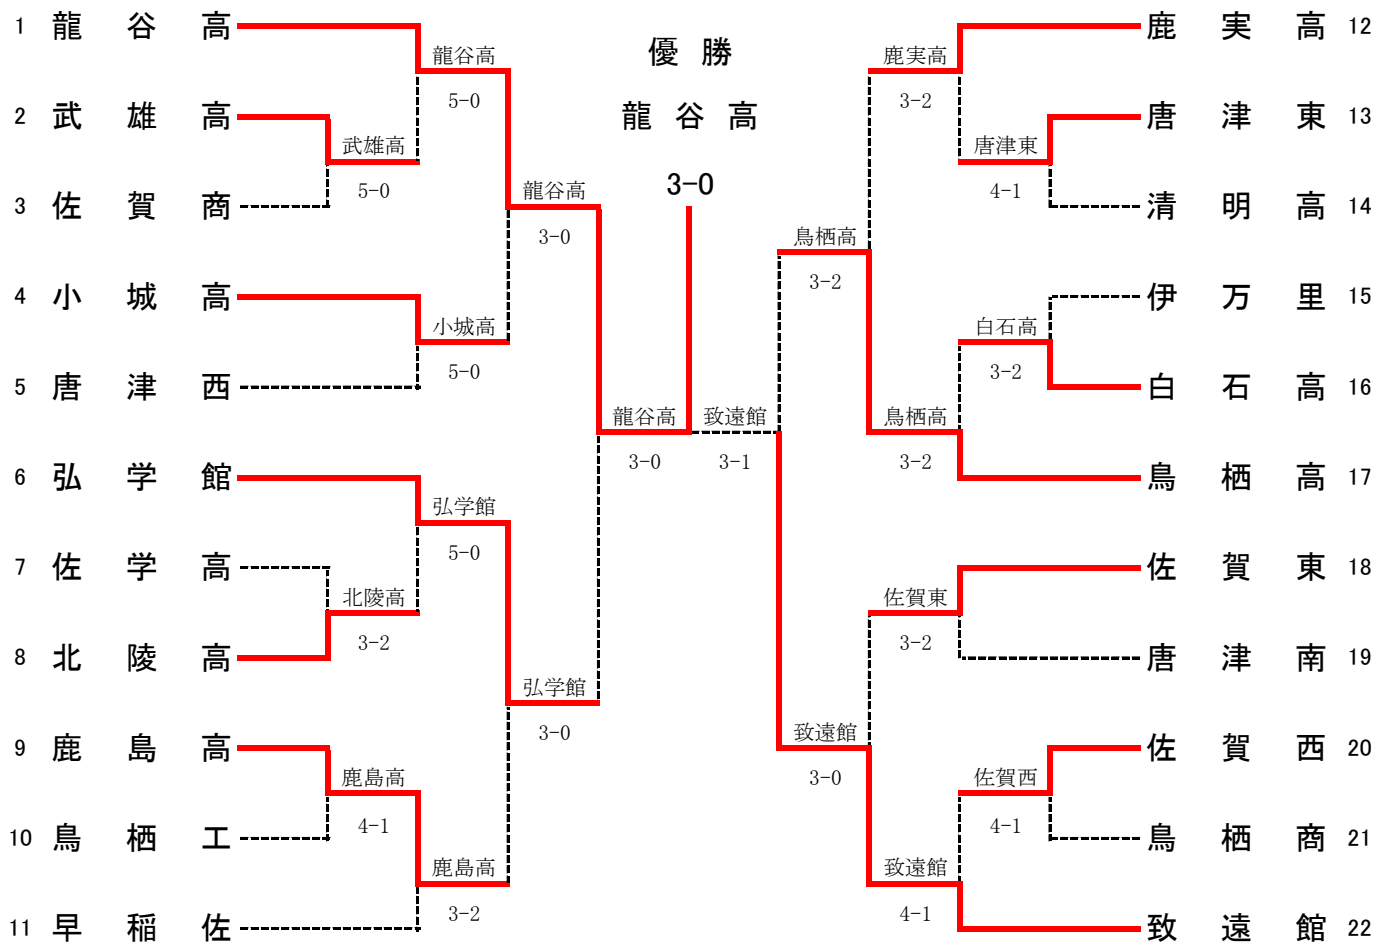

平成26年度 佐賀県高等学校テニス新人大会(兼 第37回全国選抜高校テニス大会佐賀県大会)  
 10月4, 5日 (於 佐賀県総合運動場庭球場)

男子団体

◇第2代表決定戦 < メインドロー上で対戦済みの場合は、新たな対戦は行わない >

結果	
1位	龍谷高校
2位	致遠館高校
3位	弘学館高校
3位	鳥栖高校