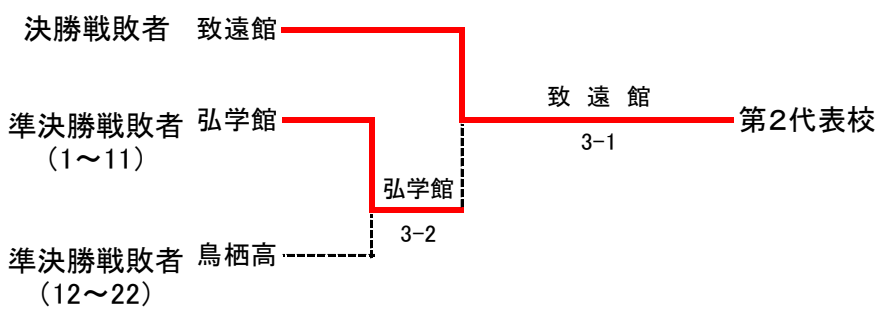

平成26年度 佐賀県高等学校テニス新人大会(兼 第37回全国選抜高校テニス大会佐賀県大会)  
 10月4, 5日 (於 佐賀県総合運動場庭球場)

男子団体

◇第2代表決定戦 < メインドロー上で対戦済みの場合は、新たな対戦は行わない >

結果	
1位	龍谷高校
2位	致遠館高校
3位	弘学館高校
3位	鳥栖高校