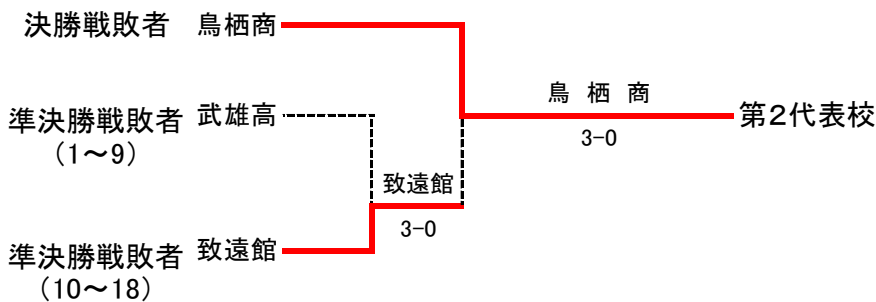

◇第2代表決定戦 < メインドロー上で対戦済みの場合は、新たな対戦は行わない >