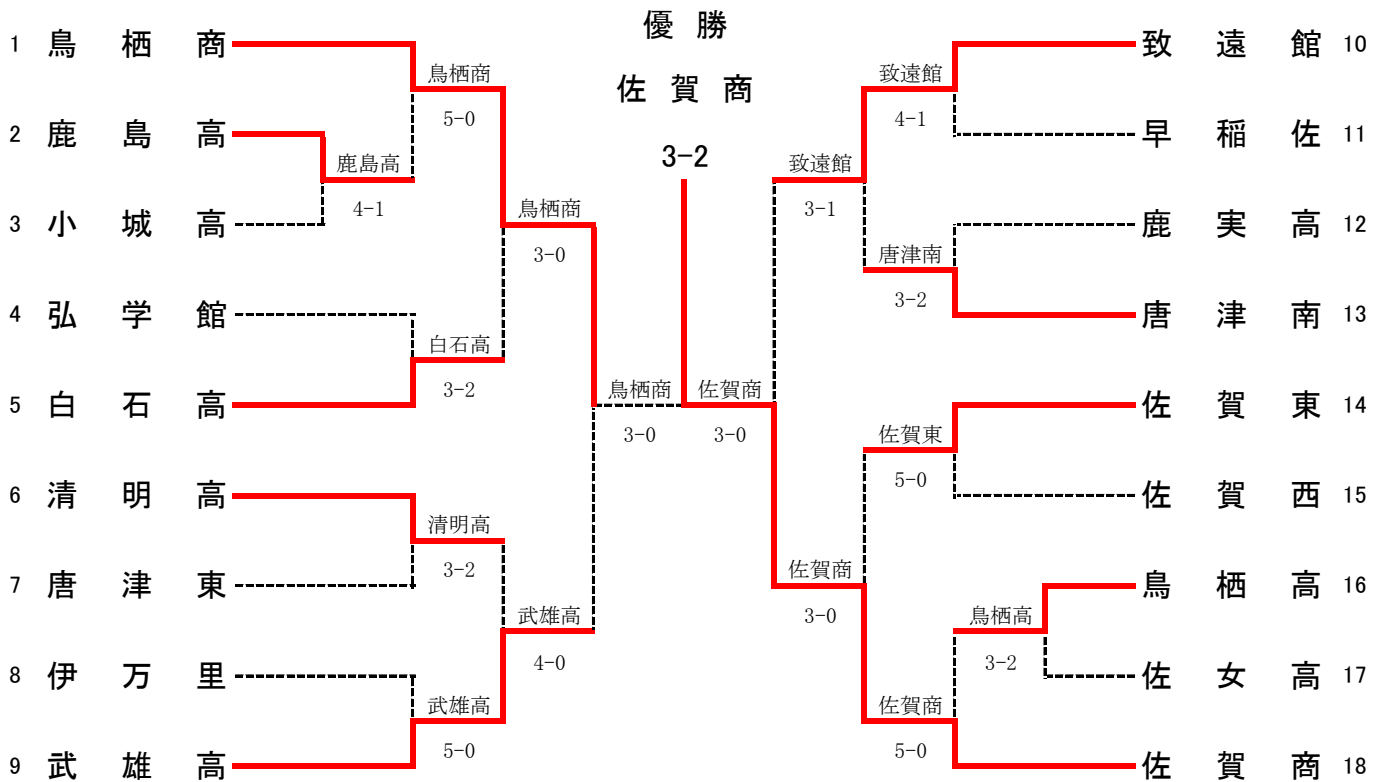

平成26年度 佐賀県高等学校テニス新人大会(兼 第37回全国選抜高校テニス大会佐賀県大会)
10月4, 5日 (於 佐賀県総合運動場庭球場)

女子団体