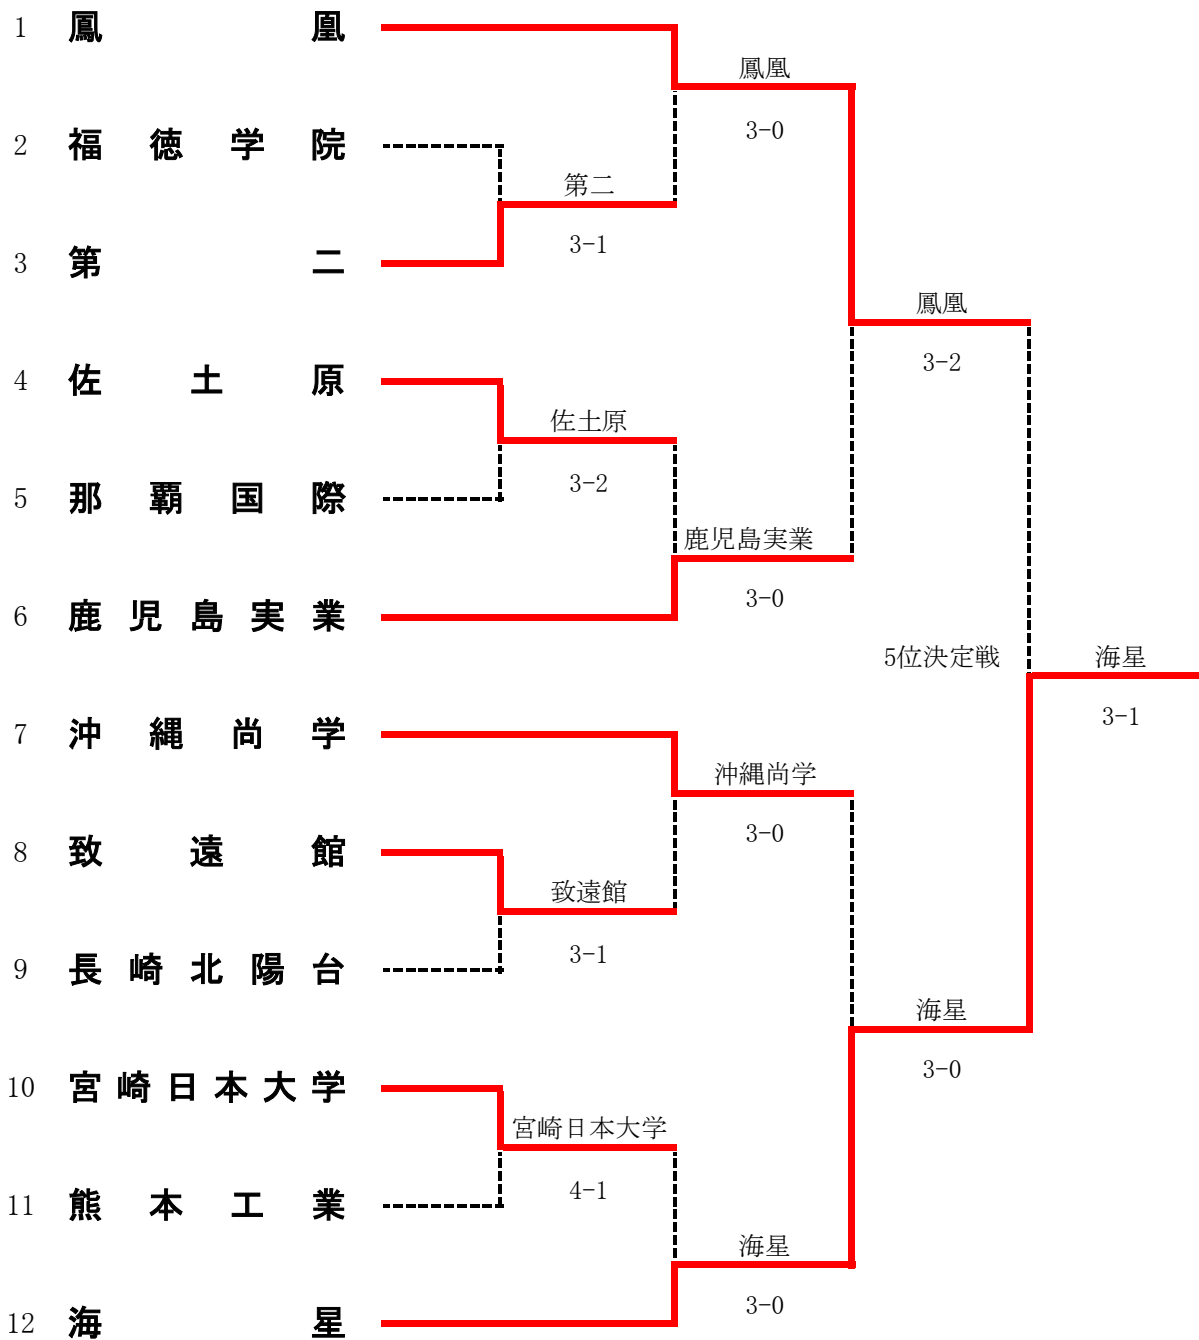

平成26年度（第37回）全国選抜高校テニス大会九州地区大会

男子団体 コンソレーション