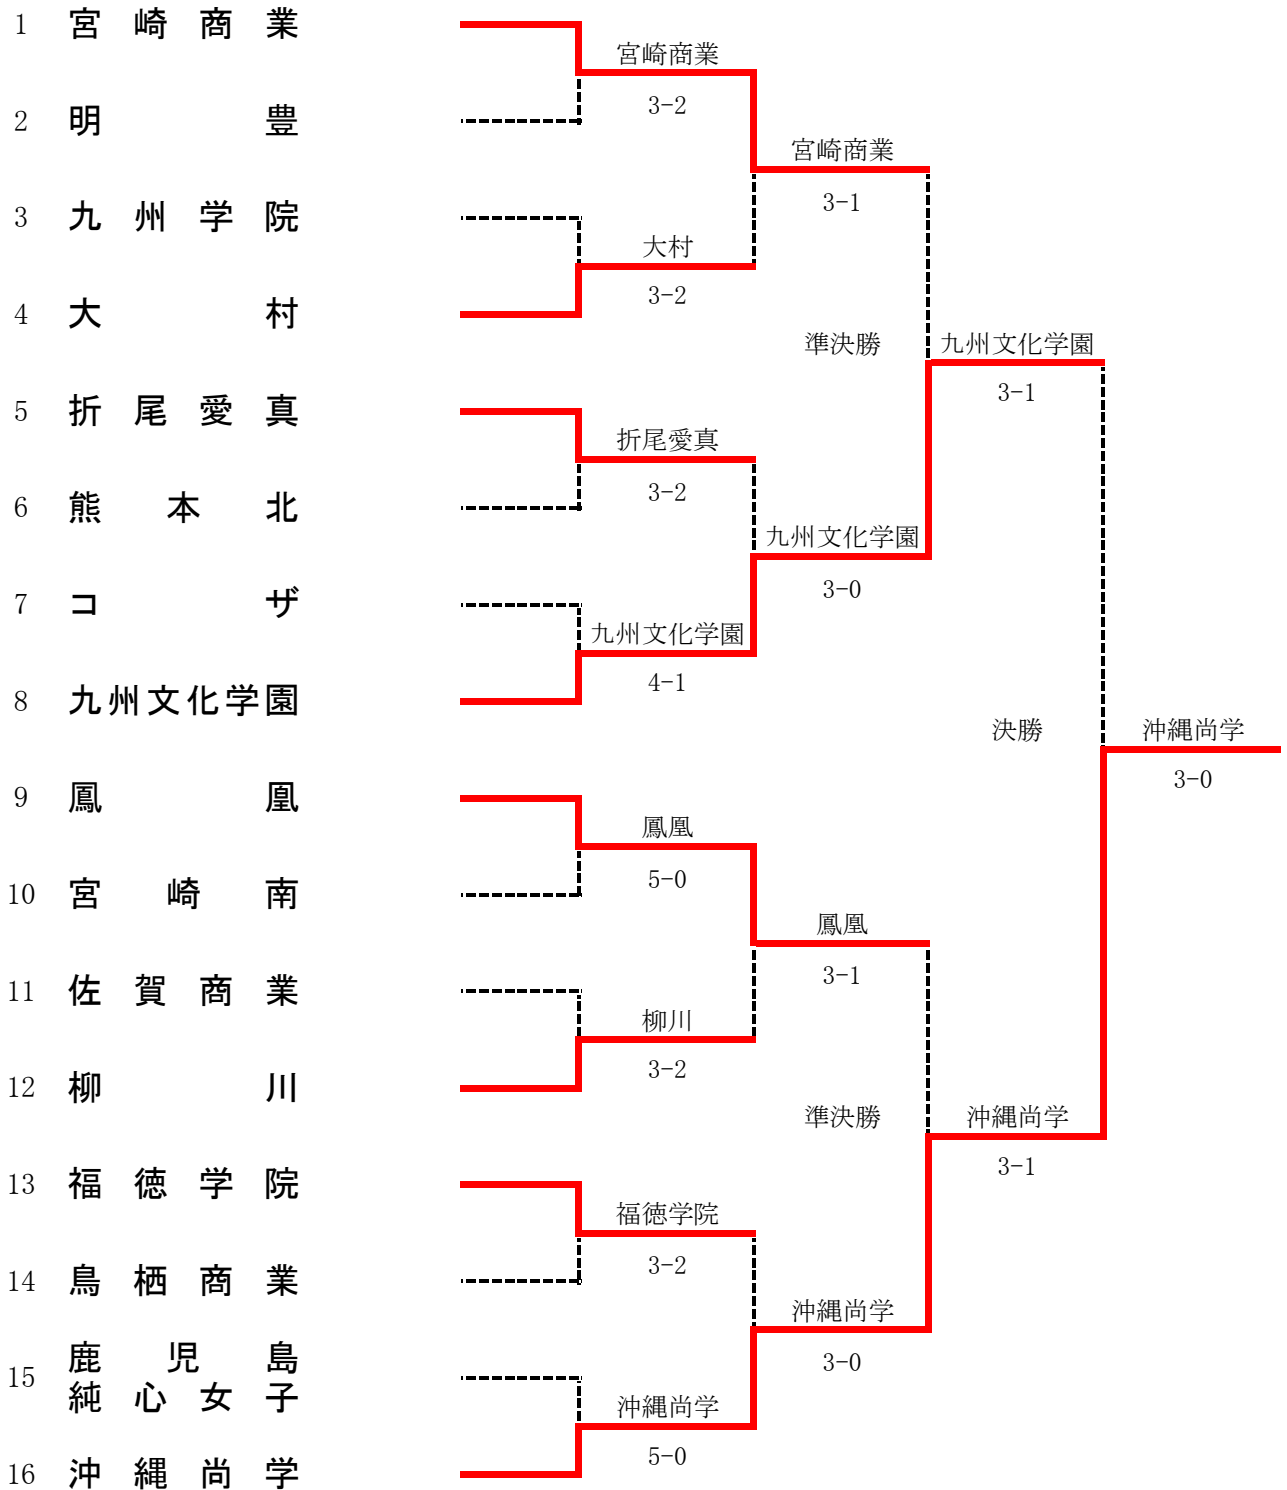

平成26年度（第37回）全国選抜高校テニス大会九州地区大会 女子団体