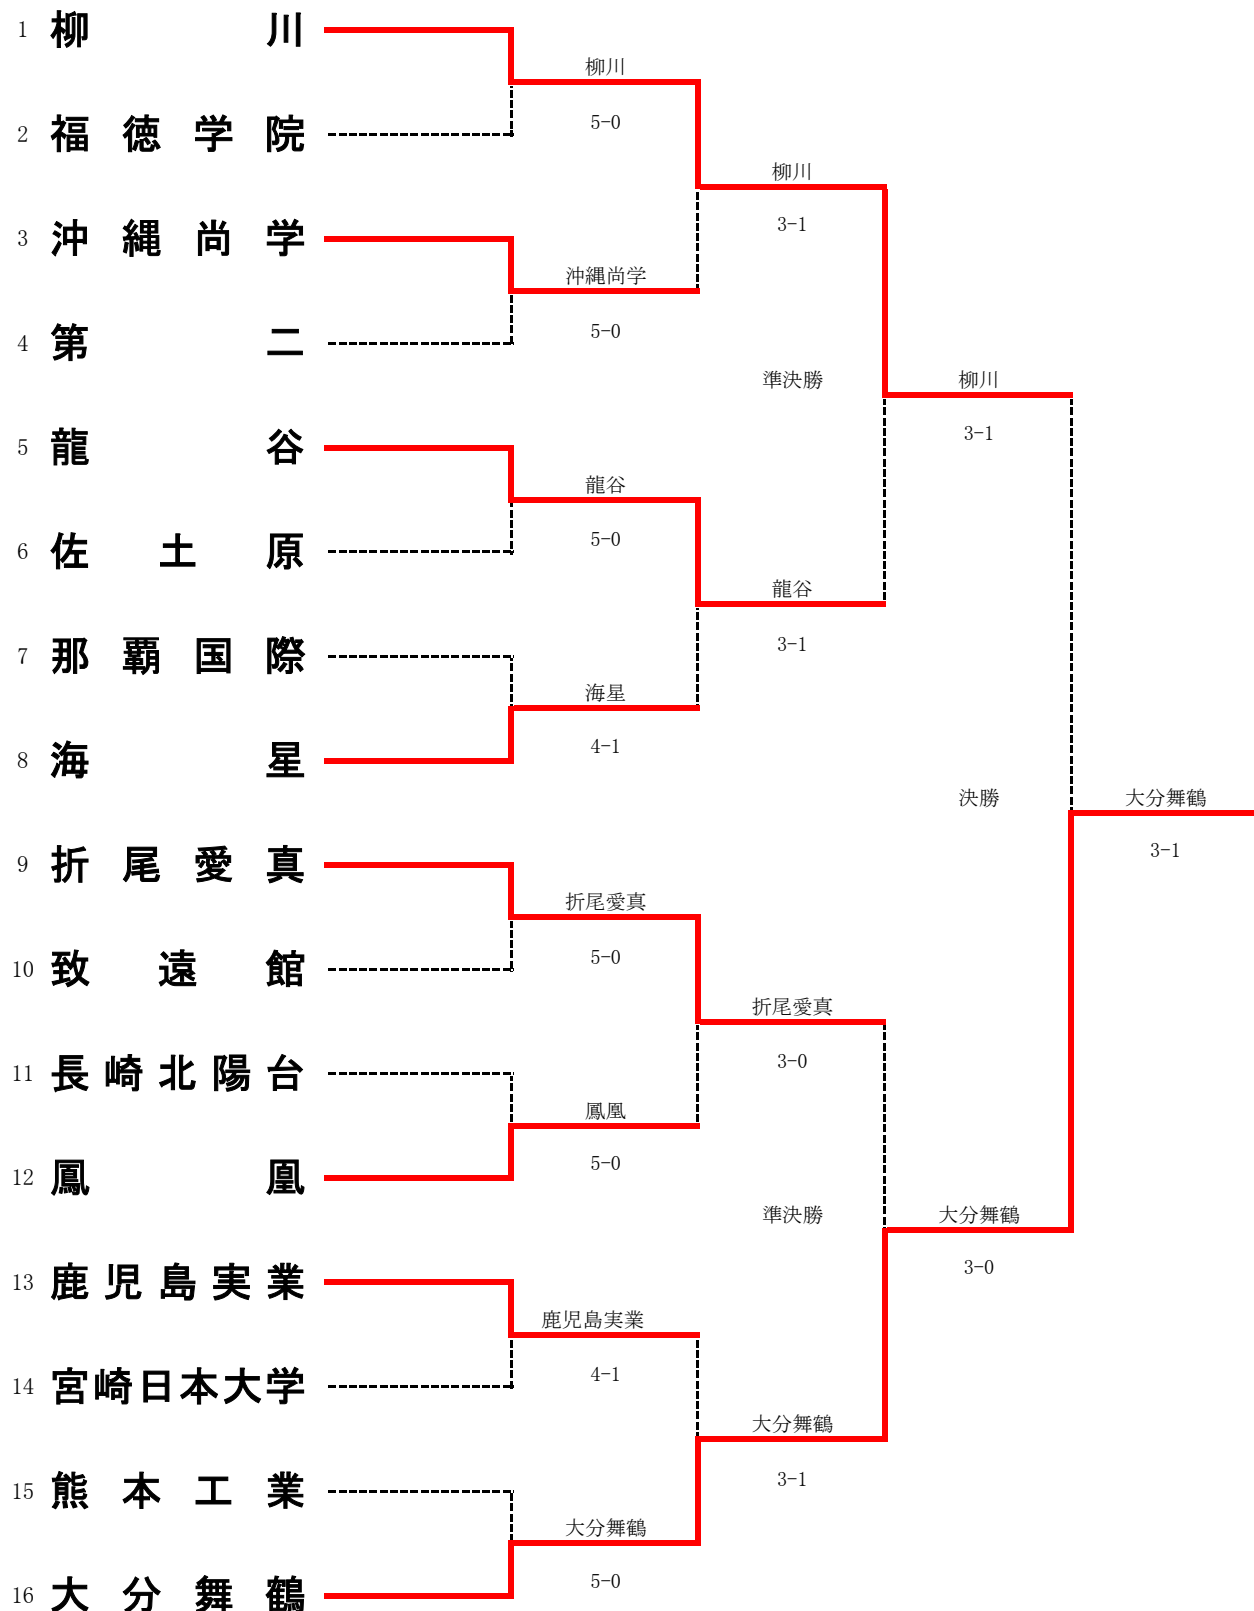

平成26年度（第37回）全国選抜高校テニス大会九州地区大会 男子団体

3位決定戦

1R1	1	柳川	5-0	福德学院	2
S1		安上 昂志②	8-4	鈴木 晟士②	
D1		武田 直也② 若林 龍②	8-1	寺林 秀飛② 安東 翔平②	
S2		久保田 隆一①	8-6	永野 拓実①	
D2		久保田 誠彬② 山中 恭平①	8-0	田中 一② 中島 雅貴②	
S3		山尾 玲貴①	8-1	古庄 優輝②	