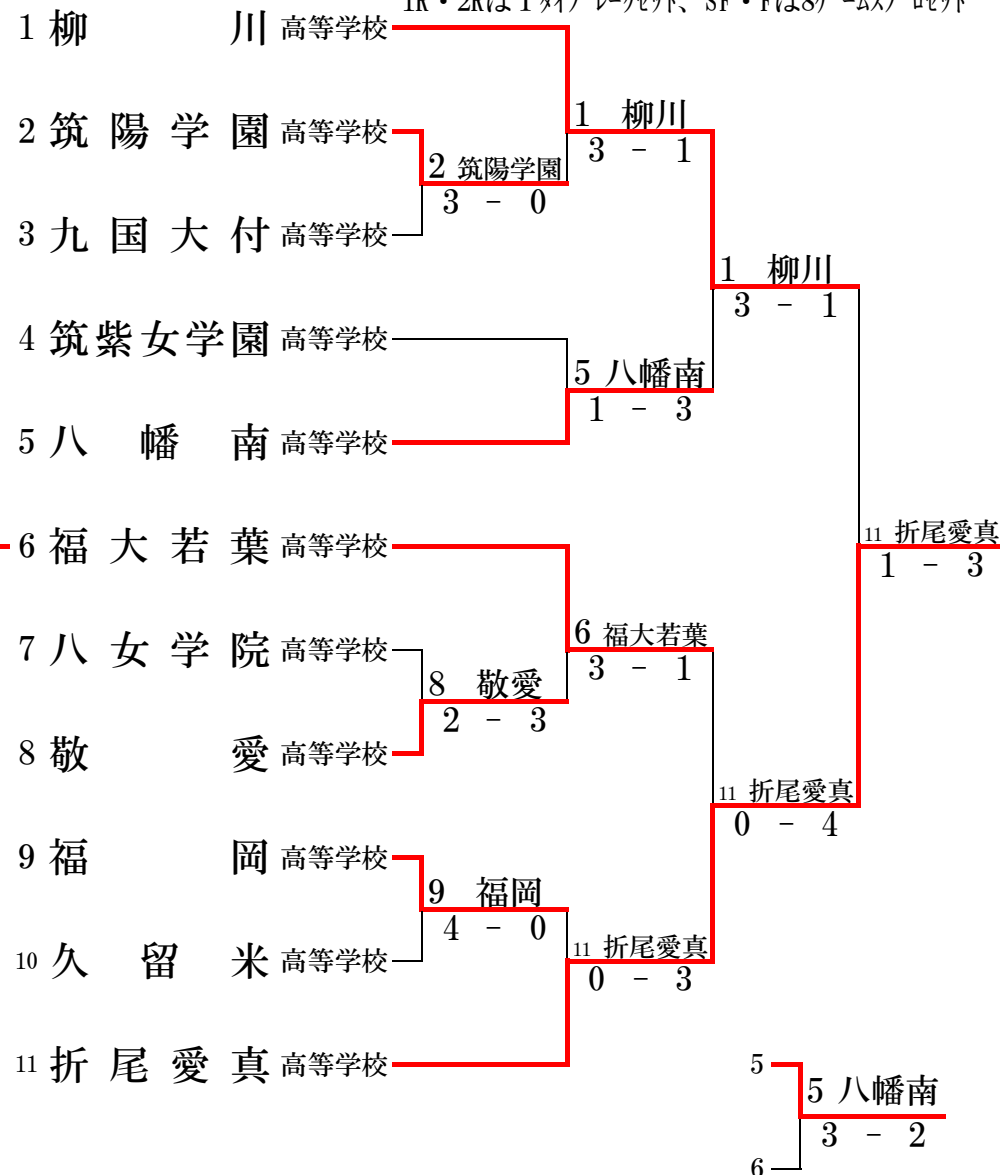

平成 26 年度 福岡県高等学校テニス新人大会

《 大牟田港緑地運動公園・諏訪公園テニスコート 》

【 全国選抜高校テニス大会九州地区大会福岡県予選 】

平成26年10月11日・12日

【男子団体戦】 1R 2R SF F

【女子団体戦】 1R 2R SF F

1R・2Rは1タイブレークセット、SF・Fは8ゲームセット

1R・2Rは1タイブレークセット、SF・Fは8ゲームセット