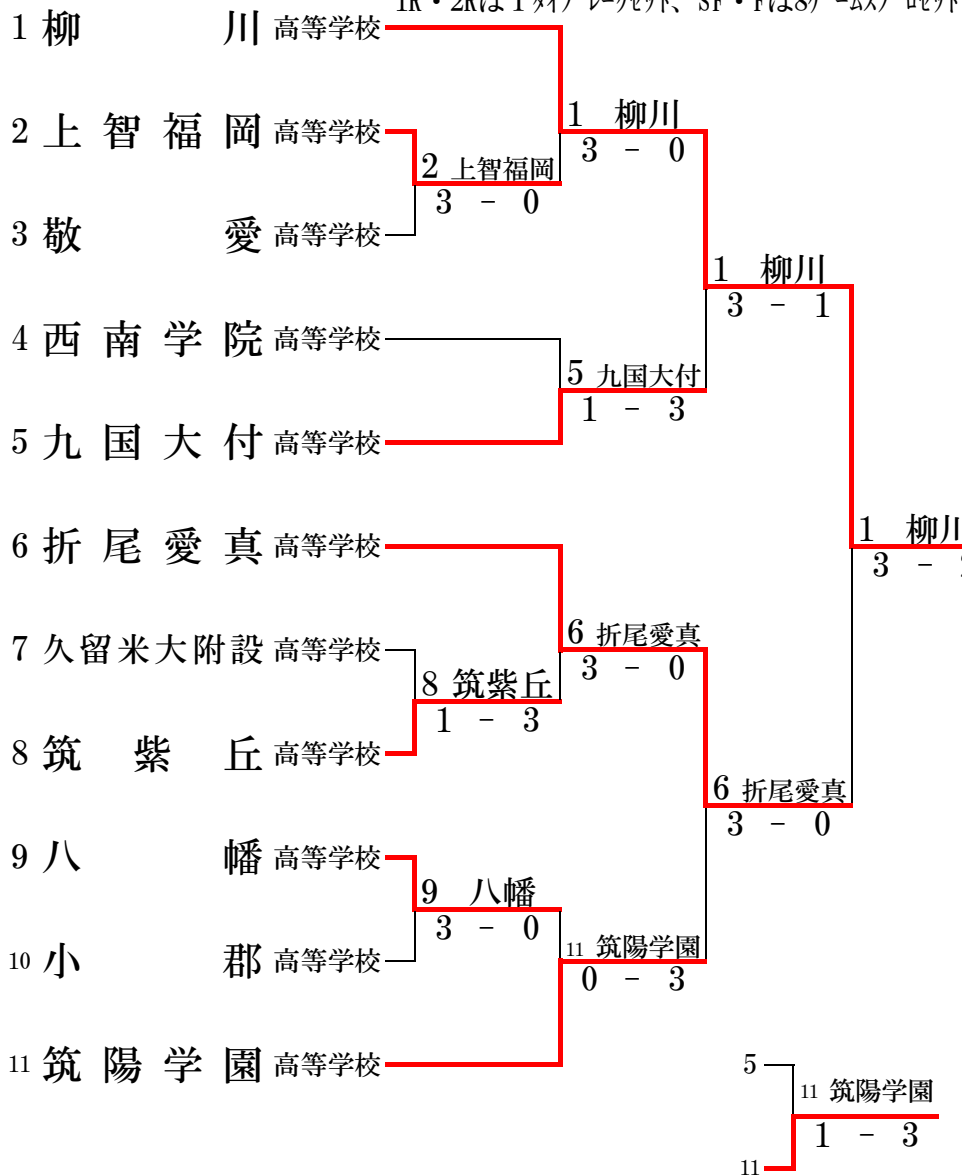

平成 26 年度 福岡県高等学校テニス新人大会

《 大牟田港緑地運動公園・諏訪公園テニスコート 》

【 全国選抜高校テニス大会九州地区大会福岡県予選 】

平成26年10月11日・12日

【男子団体戦】 1R 2R SF F

【女子団体戦】 1R 2R SF F

1R・2Rは1タイブレークセット、SF・Fは8ゲームセット

1R・2Rは1タイブレークセット、SF・Fは8ゲームセット