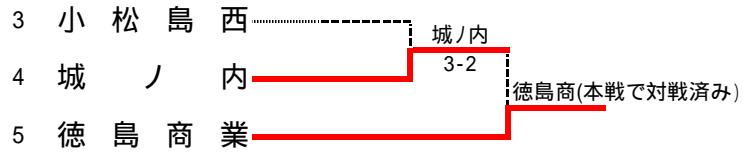

女子

平成26年10月4(土) 大神子テニスセンター

2位決定トーナメント

城南と徳島商業が四国地区大会に出場

女子団体詳細

スコアの()は途中打ち切りを表します。

1回戦

1R1	3	小松島西	4-1	城北	2
S1		岡野 真帆	6-1	砂川 京香	
D1		好川 侑香 大西 亜未	6-4	新居見 愛菜 川人 早紀子	
S2		宮内 えれな	6-2	土居 愛奈	
D2		浅井 久美子 杉山 未歩	4-6	有持 歩香 大黒 美菜	
S3		平岡 茉依	6-3	富内 風花	