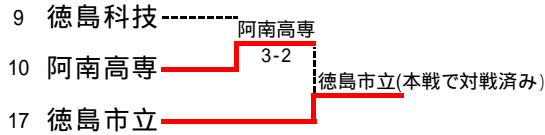

第37回全国選抜高校テニス大会四国地区大会徳島県予選 結果

男子 平成26年9月27日(土) 大神子テニスセンター

2位決定トーナメント

城南と徳島市立が四国地区大会に出場

男子団体詳細

()は人数不足のため重複して行った試合,もしくは途中打ち切りを表します。

1回戦

1R1	3	徳島商	5-0	鳴門渦潮	2
S1		桑原 郷	6-0	川本 桂司	
D1		白川 真太郎 仁木 敦	6-2	廣瀬 正昌 小川 証斗	
S2		伊藤 悠喜	6-1	井口 悠也	
D2		森崎 流華 岡田 大輝	6-0	佐々木 伶祈 秋岡 翔太	
S3		西村 雄司郎	(6-2)	(川本 桂司)	