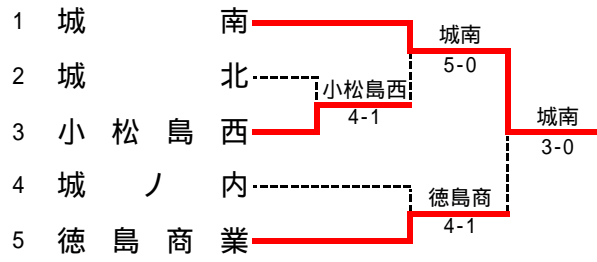

2位決定1回戦

5R1	10	阿南高専	3-2	徳島科技	9
S1		村口 巧	6-2	松本 康平	
D1		小島 悠人 下川 敦也	1-6	新井 公也 松田 大貴	
S2		溝淵 貴大	7-6(5)	三木 廉	
D2		加賀谷 匠 大西 友樹	6-2	吉田 笙吾 阿部 竜馬	
S3		山田 祐輝	1-6	大柄 流弥	

決勝

5R1	1	城南	3-0	徳島市立	17
S1		竹田 真教	8-0	服部 達也	
D1		釜 直矢 薦田 哲志	(6-2)	佐々木 康介 清水 雄一朗	
S2		幡桐 佳輝	(6-4)	三谷 恭平	
D2		鈴木 公瑛 石本 由祐	8-1	佐藤 開 高橋 仁	
S3		井内 秀斗	8-0	割石 皓太	

女子

平成26年10月4(土) 大神子テニスセンター

2位決定トーナメント

城南と徳島商業が四国地区大会に出場

女子団体詳細

スコアの()は途中打ち切りを表します。

1回戦

1R1	3	小松島西	4-1	城北	2
S1		岡野 真帆	6-1	砂川 京香	
D1		好川 侑香 大西 亜未	6-4	新居見 愛菜 川人 早紀子	
S2		宮内 えれな	6-2	土居 愛奈	
D2		浅井 久美子 杉山 未歩	4-6	有持 歩香 大黒 美菜	
S3		平岡 茉依	6-3	富内 風花	