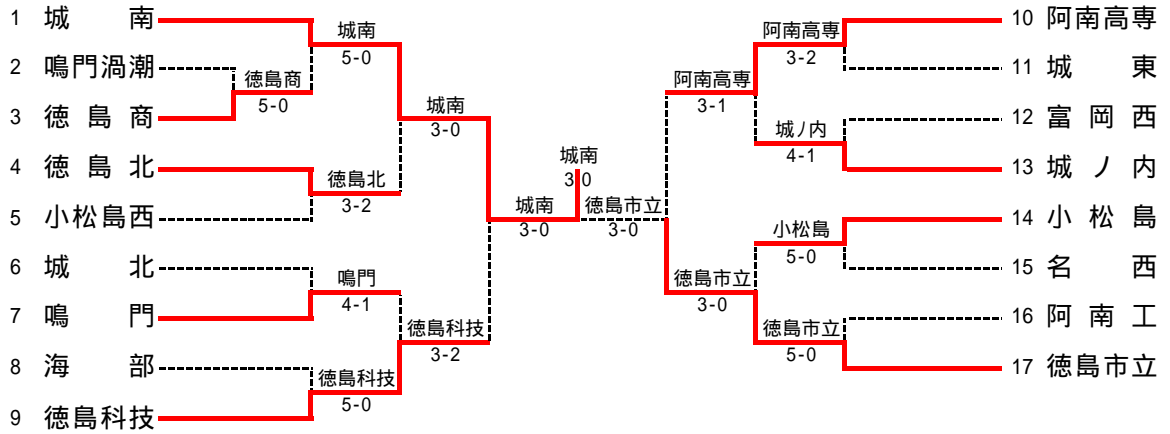

第37回全国選抜高校テニス大会四国地区大会徳島県予選 結果

男子 平成26年9月27日(土) 大神子テニスセンター

2位決定トーナメント

城南と徳島市立が四国地区大会に出場

男子団体詳細

()は人数不足のため重複して行った試合,もしくは途中打ち切りを表します。

1回戦

1R1	3	徳島商	5-0	鳴門渦潮	2
S1		桑原 郷	6-0	川本 桂司	
D1		白川 真太郎 仁木 敦	6-2	廣瀬 正昌 小川 証斗	
S2		伊藤 悠喜	6-1	井口 悠也	
D2		森崎 流華 岡田 大輝	6-0	佐々木 伶祈 秋岡 翔太	
S3		西村 雄司郎	(6-2)	(川本 桂司)	

2回戦

2R1	1	城南	5-0	徳島商	3
S1		幡桐 佳輝	6-0	桑原 郷	
D1		鈴木 公瑛 釜 直矢	6-0	白川 真太郎 仁木 敦	
S2		井内 秀斗	6-0	伊藤 悠喜	
D2		薦田 哲志 府殿 峻冬	6-1	森崎 流華 岡田 大輝	
S3		上杉 礼央	6-2	西村 雄司郎	

2R2	4	徳島北	3-2	小松島西	5
S1		妹尾 郁弥	6-0	神谷 湧也	
D1		松永 伊織 谷川 裕樹	2-6	大和 光星 岸 健太郎	
S2		岡本 悠佑	2-6	横田 汐音	
D2		高岡 純平 大西 正敏	7-6(6)	吉尾 慎平 橋本 海渡	
S3		田中 俊也	6-1	榊山 尚也	