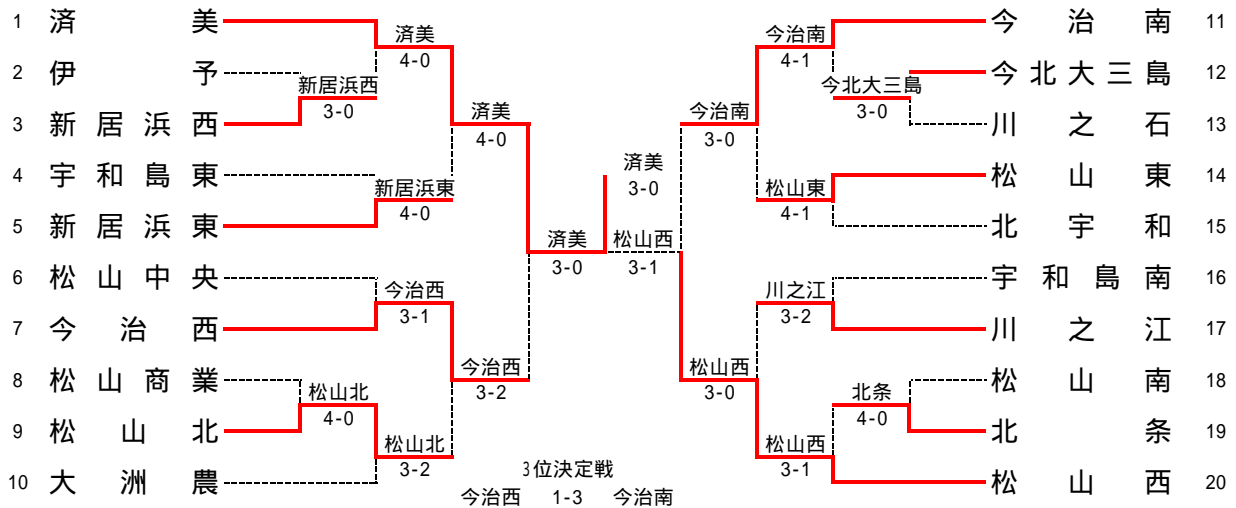

平成26年度愛媛県高等学校新人大会兼全国選抜高校テニス大会愛媛県予選
男子団体

平成26年10月25日松山中央公園・26日空港東第4公園

女子団体

全国選抜高校テニス大会四国地区大会出場校
男子 新田 愛光 女子 済美 松山西

記録	2	新居浜高専	0-4	松山東	3
S1	長井 玲音	4-6	片岡 成希		
D1	合田 幸広 平田 裕哉	6-0	山本 周平 寺谷 禎紘		
S2	大澤 慶博	1-6	泉 大和		
D2	内田 勇樹 宮川 大	3-4	兼松 奨真 河野 隼也		
S3	高橋 友宏	6-1	大西 貴太		