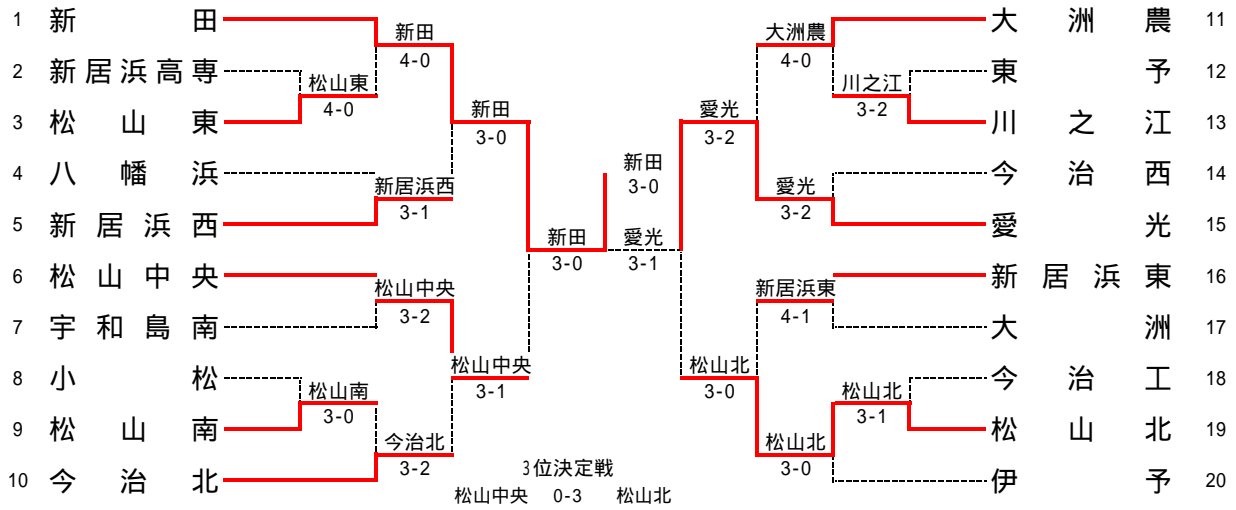

平成26年度愛媛県高等学校新人大会兼全国選抜高校テニス大会愛媛県予選
男子団体

平成26年10月25日松山中央公園・26日空港東第4公園

女子団体

全国選抜高校テニス大会四国地区大会出場校
男子 新田 愛光 女子 済美 松山西

記録	2	新居浜高専	0-4	松山東	3
S1	長井 玲音	4-6	片岡 成希		
D1	合田 幸広 平田 裕哉	6-0	山本 周平 寺谷 禎紘		
S2	大澤 慶博	1-6	泉 大和		
D2	内田 勇樹 宮川 大	3-4	兼松 奨真 河野 隼也		
S3	高橋 友宏	6-1	大西 貴太		