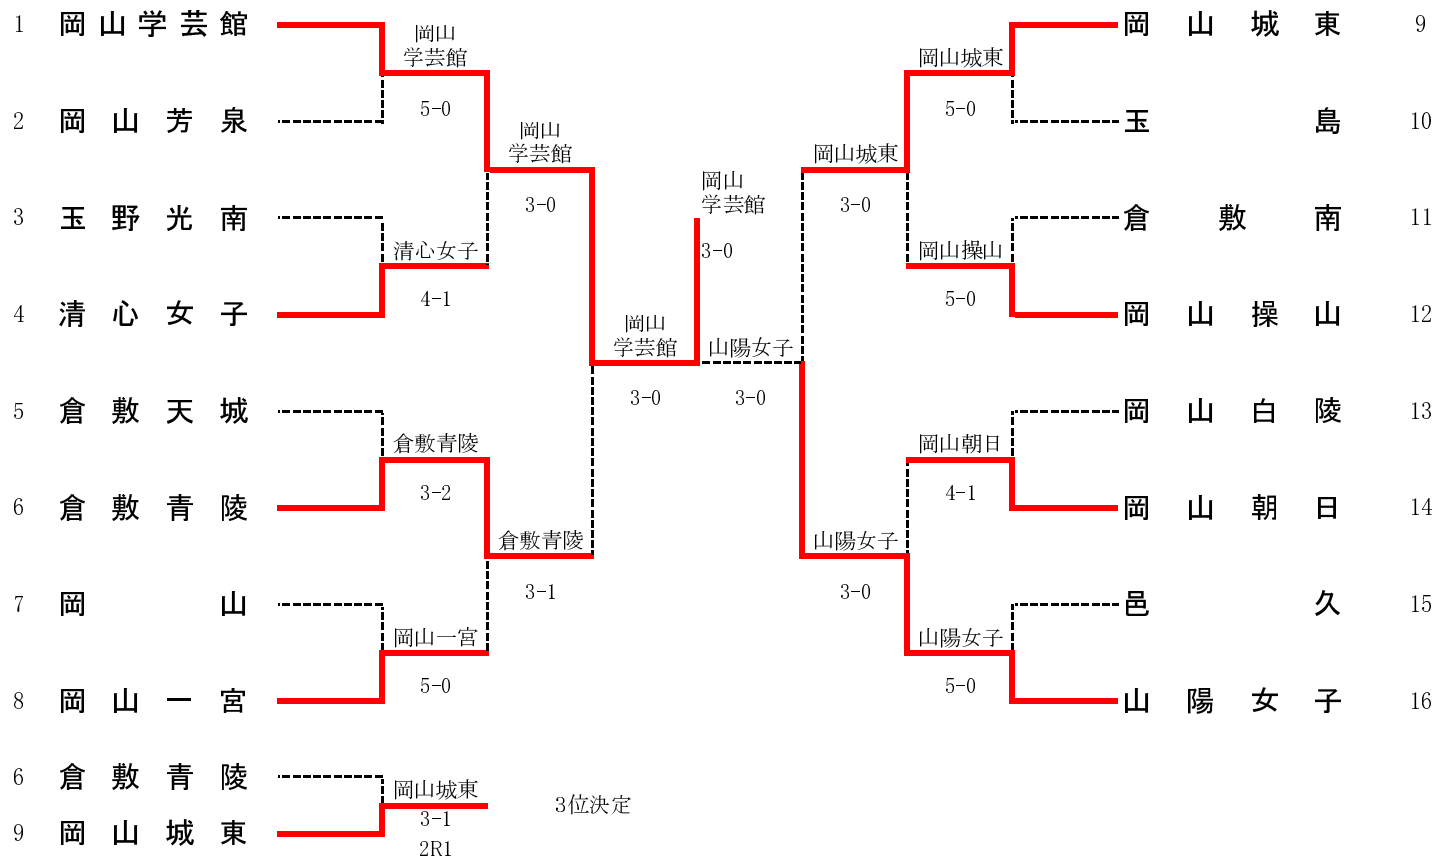

第37回 全国選抜高校テニス大会 岡山県予選<女子>

会場 備前テニスセンター