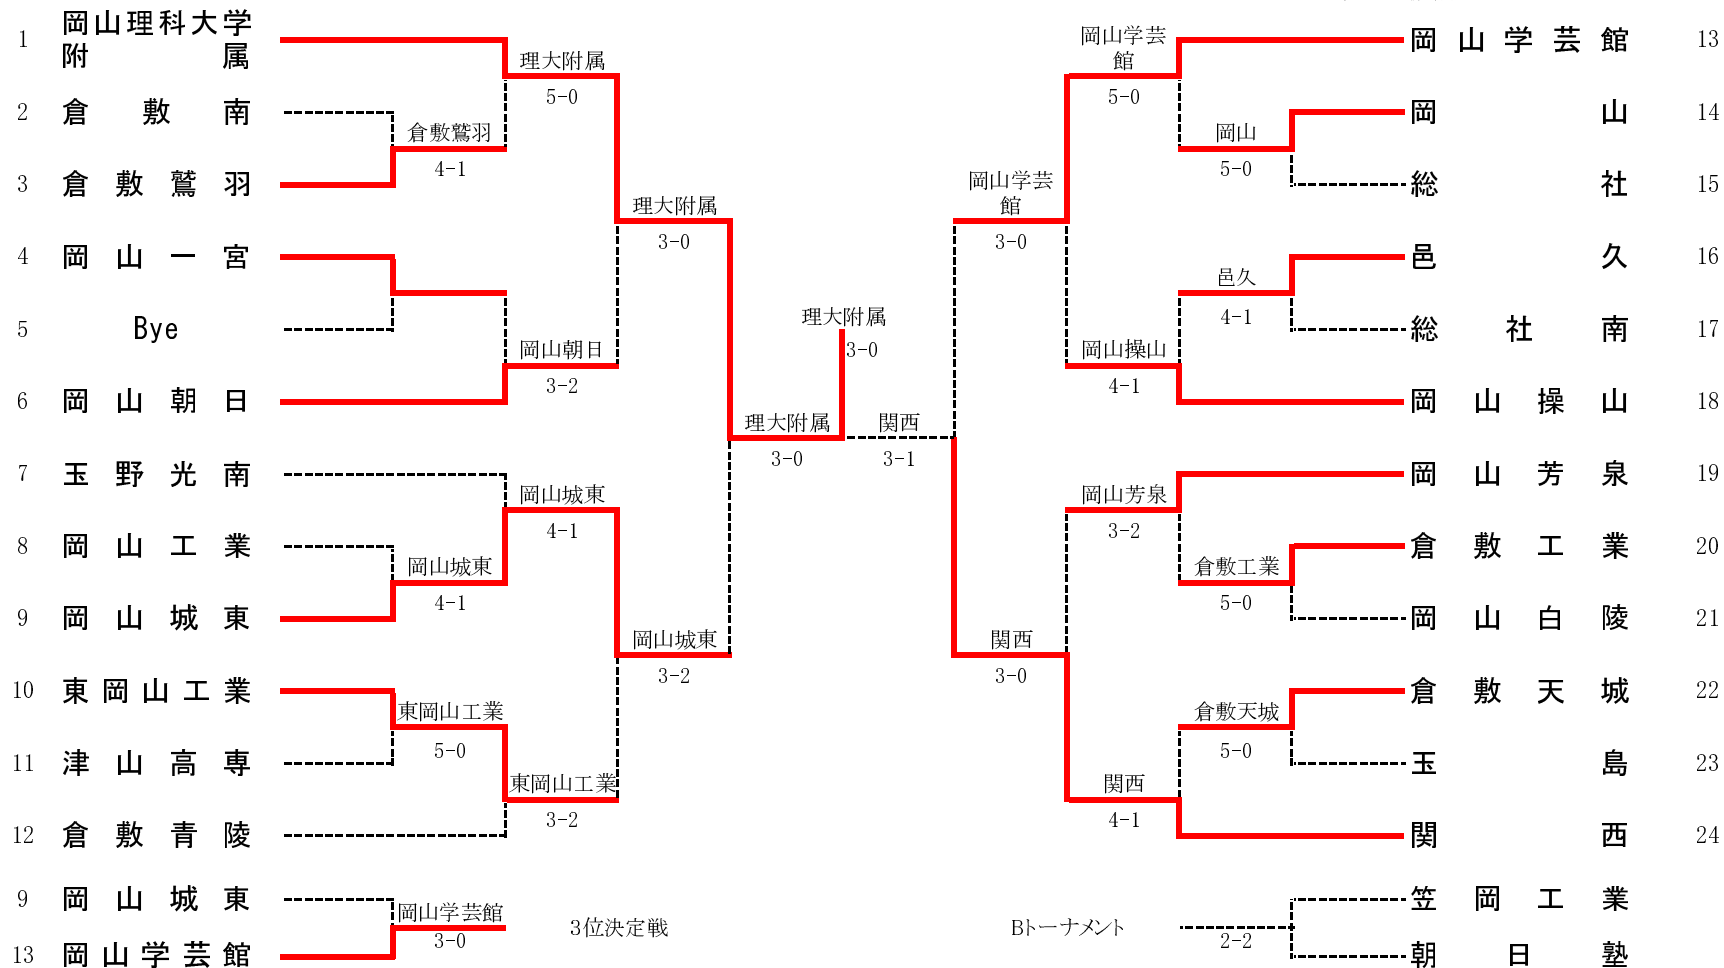

第37回 全国選抜高校テニス大会 岡山県予選<男子>

会場 備前テニスセンター

1R1	3	倉敷鷲羽	4-1	倉敷南	2
S1		清板翼②	83	中桐慶士②	
D1		加納唯斗② 森本哲多①	58	西川敦也② 渡邊幸広②	
S2		高谷優人②	80	瀬戸大輝①	
D2		植田大暉② 門脇葵①	83	大熊佑一朗② 佐々木優斗①	
S3		柏野功太郎①	80	藤井映輔①	

1R2	4	岡山一宮	3-0	Bye	5
S1					
D1					
S2					
D2					
S3					