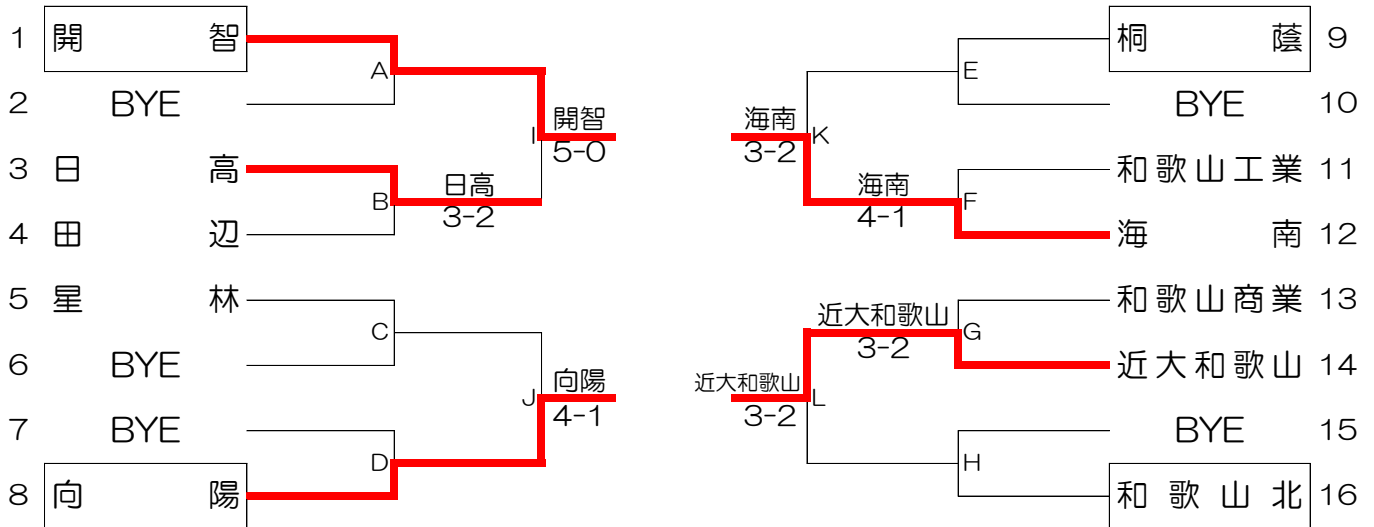

平成26年度和歌山県高等学校新人テニス大会団体の部
兼 第37回全国選抜高校テニス大会和歌山県大会

大会日程 平成26年10月25日(土)～10月26日(日)
大会会場 和歌山市立つつじが丘テニスコート

男子団体

シード順位 1. 開 智 2. 和歌山北 3. 桐 蔭 4. 向 陽

女子団体

シード順位 1. 近大和歌山 2. 開 智 3. 4.

	男子団体	女子団体
優勝	開 智 高 等 学 校	近畿大学附属和歌山高等学校
準優勝	近畿大学附属和歌山高等学校	和歌山県立星林高等学校
第3位	和歌山県立向陽高等学校	開 智 高 等 学 校
第3位	和歌山県立海南高等学校	和歌山県立田辺高等学校

男子詳細結果

1R2	3	日高	3-2	田辺	4
S1	脇田 宜昌②	16		湯川新太郎②	
D1	山下 健太② 荘司 圭吾②	16		石橋 昂② 西山 侑利②	
S2	木村 文哉②	62		澤岡 真澄②	
D2	宮本 耕太② 濱口 知也①	63		嶋西 純志② 杣 郁弥②	
S3	友瀨 雅人①	75		川口 洋介①	

1R6	12	海南	4-1	和歌山工業	11
S1	濱本 隆一②	62		渡邊 恵多②	
D1	山畑 光叶② 坂本 竜東②	63		谷本 慎治② 菅原 拓弥②	
S2	大浦 一輝②	64		坂口 健太②	
D2	益田 薫平② 村上 潮②	67(5)		和田 翔平② 山本 裕也②	
S3	阪田 将充②	61		小山 晃永①	

1R7	14	近大和歌山	3-2	和歌山商業	13
S1	中越 耀生②	26		串野 太一①	
D1	林 貴洋② 松下 侑真①	46		菅谷 直生① 竹田 地広①	
S2	洲寄裕太郎②	61		直田 誠矢①	
D2	脇田 祐輔① 森園 晃至②	62		丸山 啓② 吉留健太朗①	
S3	上野 奨馬①	62		北 海飛①	

2R1	1	開智	5-0	日高	3
S1	佐々木恭平①	60		脇田 宜昌②	
D1	田中 凌太② 稲荷 大智②	62		山下 健太② 荘司 圭吾②	
S2	西浦 裕太①	60		宮本 耕太②	
D2	小川 陽也② 井櫻 星二②	63		木村 文哉② 友瀨 雅人①	
S3	西崎 慧①	61		貝野 有輝②	