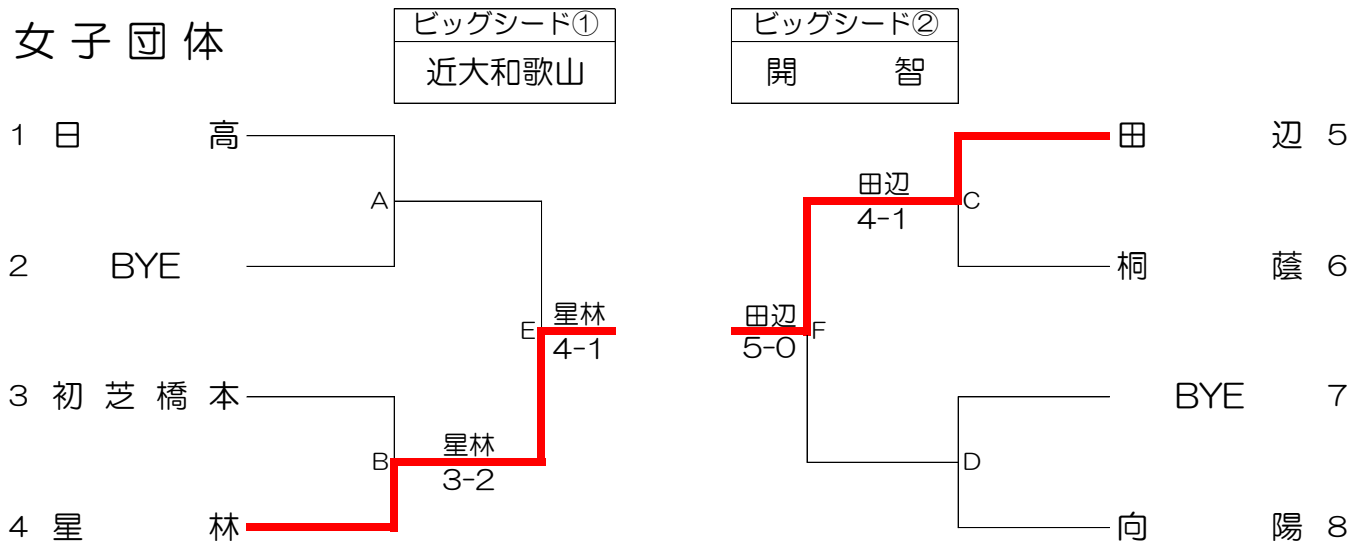

平成26年度和歌山県高等学校新人テニス大会団体の部
兼 第37回全国選抜高校テニス大会和歌山県大会

大会日程 平成26年10月25日(土)～10月26日(日)
大会会場 和歌山市立つつじが丘テニスコート

男子団体

シード順位 1. 開 智 2. 和歌山北 3. 桐 蔭 4. 向 陽

女子団体

シード順位 1. 近大和歌山 2. 開 智 3. 4.

	男子団体	女子団体
優勝	開 智 高 等 学 校	近畿大学附属和歌山高等学校
準優勝	近畿大学附属和歌山高等学校	和歌山県立星林高等学校
第3位	和歌山県立向陽高等学校	開 智 高 等 学 校
第3位	和歌山県立海南高等学校	和歌山県立田辺高等学校

男子詳細結果

1R2	3	日高	3-2	田辺	4
S1	脇田 宜昌②	16		湯川新太郎②	
D1	山下 健太② 荘司 圭吾②	16		石橋 昂② 西山 侑利②	
S2	木村 文哉②	62		澤岡 真澄②	
D2	宮本 耕太② 濱口 知也①	63		嶋西 純志② 杣 郁弥②	
S3	友瀨 雅人①	75		川口 洋介①	

1R6	12	海南	4-1	和歌山工業	11
S1	濱本 隆一②	62		渡邊 恵多②	
D1	山畑 光叶② 坂本 竜東②	63		谷本 慎治② 菅原 拓弥②	
S2	大浦 一輝②	64		坂口 健太②	
D2	益田 薫平② 村上 潮②	67(5)		和田 翔平② 山本 裕也②	
S3	阪田 将充②	61		小山 晃永①	