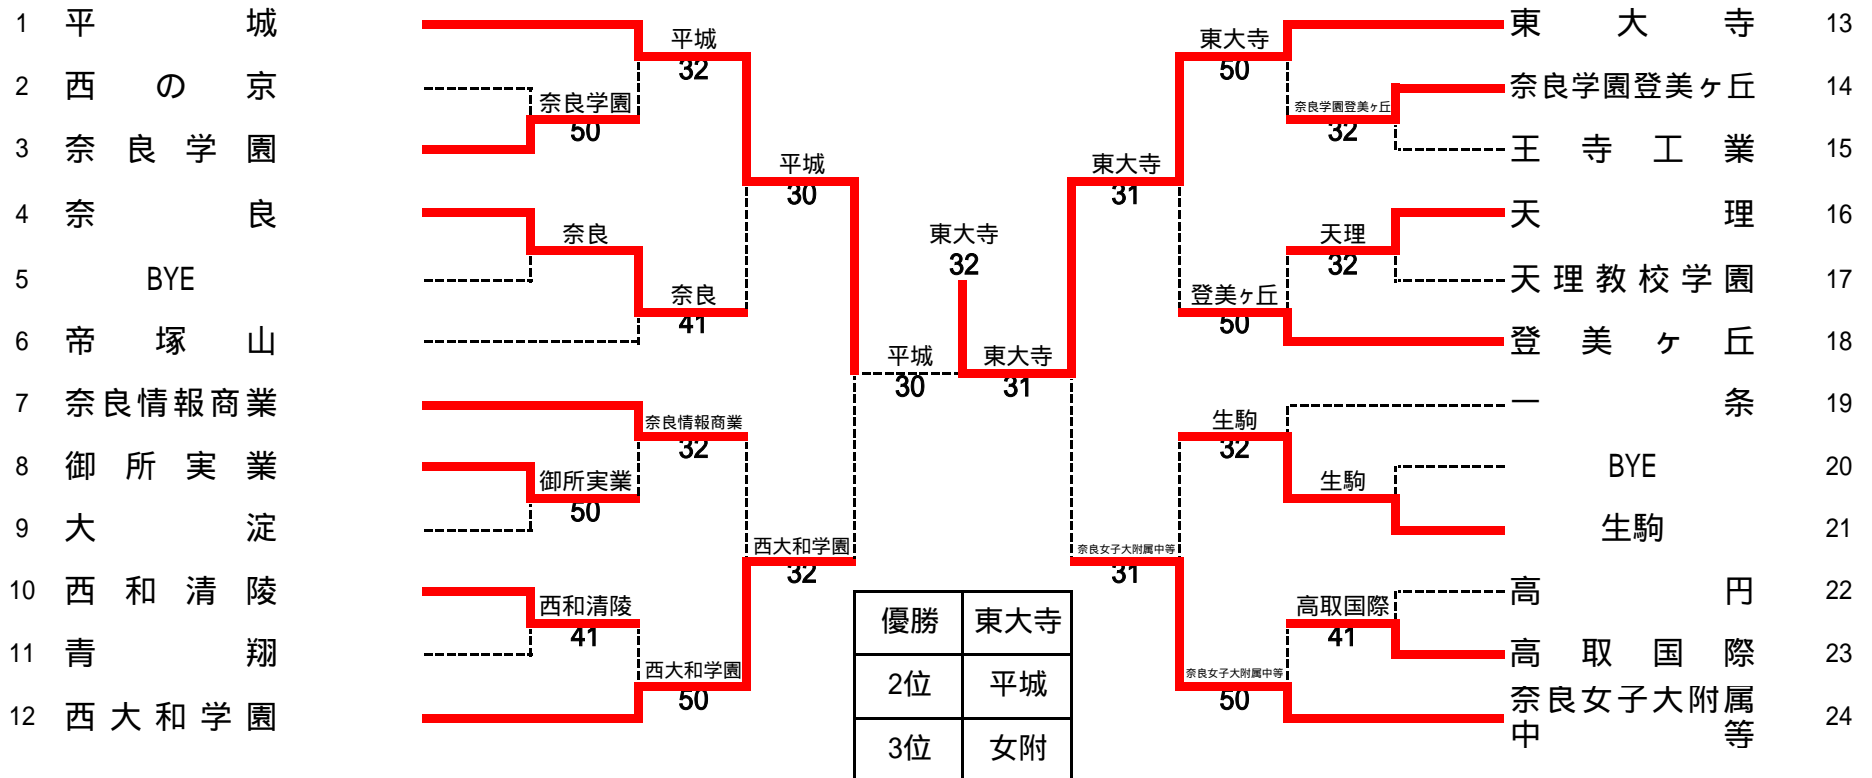

平成26年度 全国選抜高校テニス大会奈良県予選  
男子団体

第一代表	東大寺
第二代表	平城

SF1	1	平城	30	西大和学園	12
S1		光田 優	32	河東 佑樹	
D1		松尾 尚徳	62	浅野 真輝	
		宮下 翔伍		永長 敬弘	
S2		鎌田 健吾	61	梶原 陸	
D2		森田 基嗣	62	新美 諒	
		岸 祐太		下村 寛治	
S3		濱野 秀	00打切	清水 登大	

FR	1	平城	23	東大寺	13
S1		光田 優	57	平川 大樹	
D1		松尾 尚徳	62	池口 達海	
		宮下 翔伍		多田 龍生	
S2		鎌田 健吾	76(4)	山根 悠太郎	
D2		森田 基嗣	46	別所 優斗	
		岸 祐太		峰田 貴弘	
S3		濱野 秀	67(1)	中津 裕貴	

SF2	13	東大寺	31	奈良女子大附属	24
S1		平川 大樹	26	木俣 健	
D1		池口 達海	60	中村 裕登	
		多田 龍生		板原 彰宏	
S2		山根 悠太郎	66打切	上田 雄大	
D2		別所 優斗	62	安田 蓮	
		峰田 貴弘		野呂 直也	
S3		中津 裕貴	61	山本 侑資	

up

第一代表決定	1	平城	31	奈良女子大附属	24
S1		光田 優	26	木俣 健	
D1		松尾 尚徳	64	板原 彰宏	
		宮下 翔伍		中村 裕登	
S2		鎌田 健吾	45打切	上田 雄大	
D2		森田 基嗣	64	野呂 直也	
		岸 祐太		安田 蓮	
S3		濱野 秀	62	山本 侑資	

三位決定	R	12	西大和学園	14	奈良女子大附属	24
S1			河東 佑樹	26	木俣 健	
D1			浅野 真輝	26	中村 裕登	
			兼山 凱		板原 彰宏	
S2			梶原 陸	26	上田 雄大	
D2			新美 諒	63	安田 蓮	
			下村 寛治		野呂 直也	
S3			清水 登大	67(4)	山本 侑資	