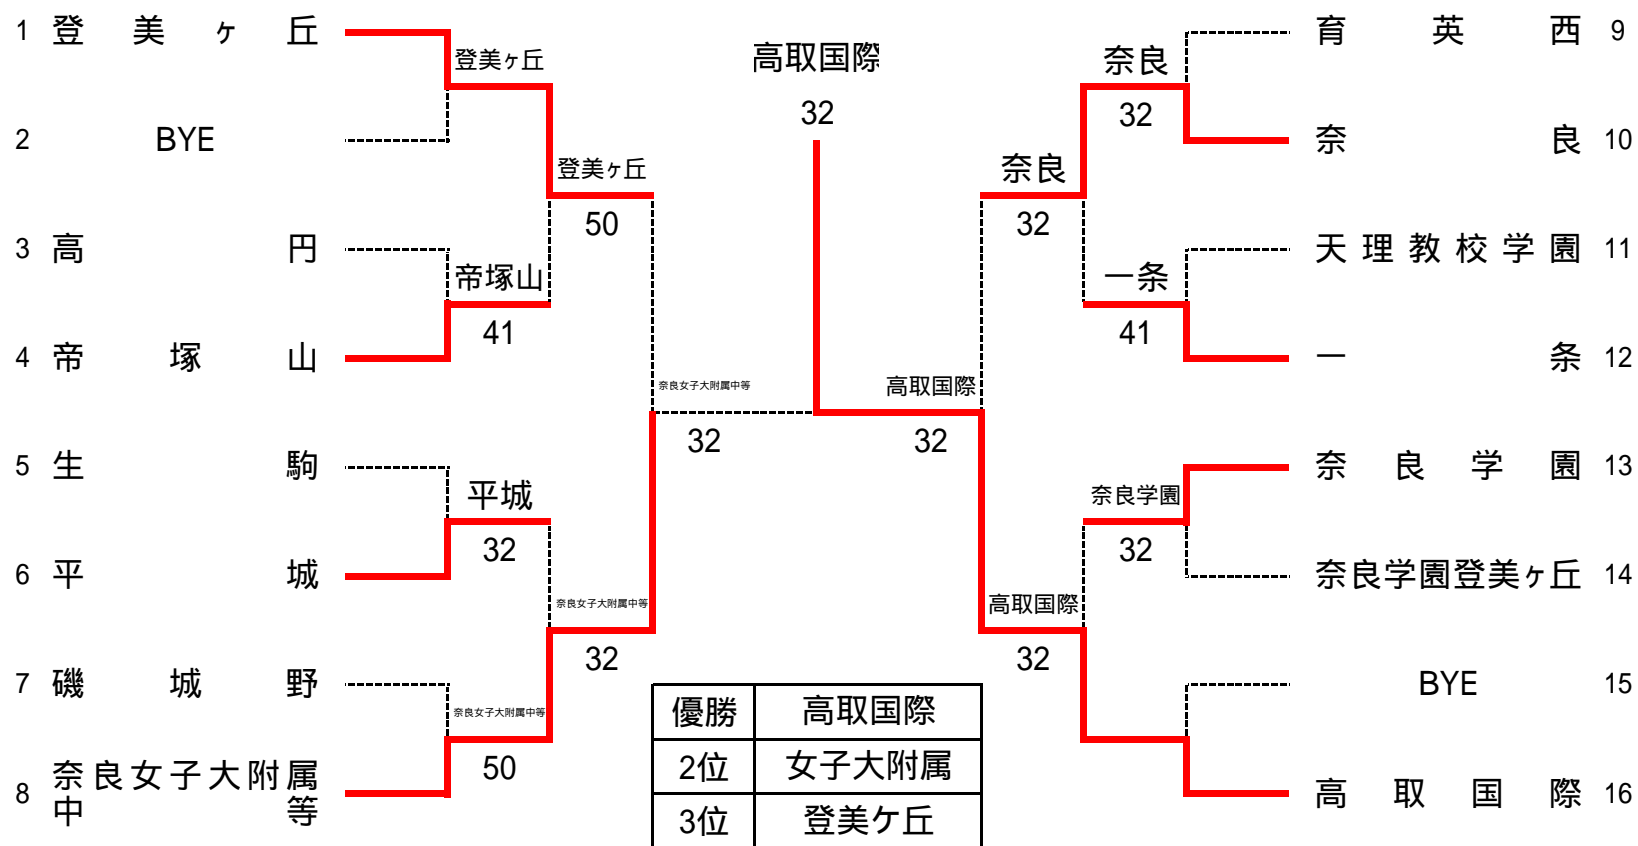

平成26年度 全国選抜高校テニス大会奈良県予選 女子団体

第一代表	高取国際
第二代表	女子大附属

優勝	高取国際
2位	女子大附属
3位	登美ヶ丘