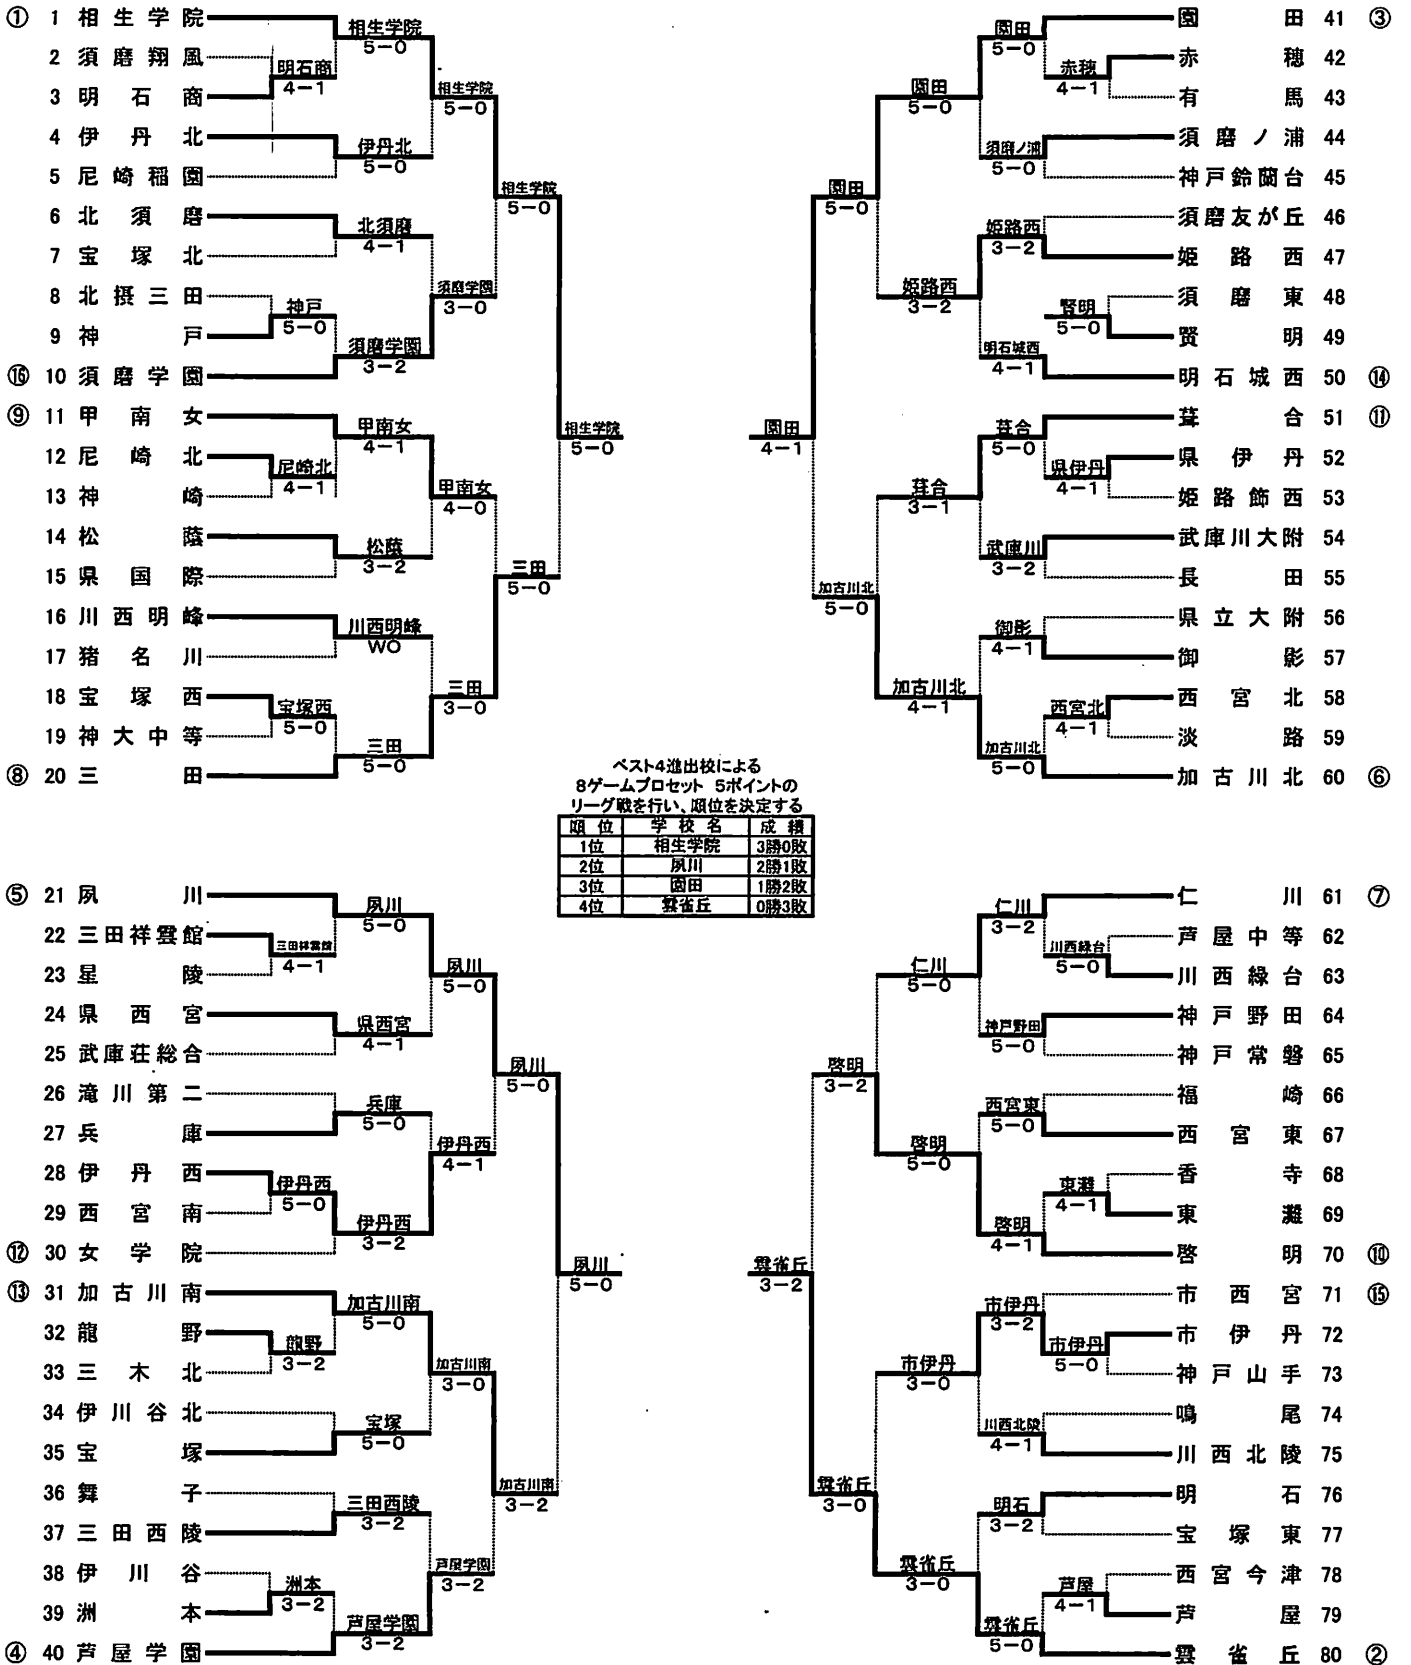

平成26年度兵庫県高等学校対抗テニス新人大会 女子団体戦

ベスト4進出校による
8ゲームプロセット 5ポイントの
リーグ戦を行い、順位を決定する

順位	学校名	成績
1位	相生学院	3勝0敗
2位	鳳川	2勝1敗
3位	園田	1勝2敗
4位	雲雀丘	0勝3敗

- ① 1 相生学院
- 2 須磨翔風
- 3 明石商
- 4 伊丹北
- 5 尼崎稲園
- 6 北須磨
- 7 宝塚北
- 8 北摂三田
- 9 神戸
- ⑩ 10 須磨学園
- ⑨ 11 甲南女
- 12 尼崎北
- 13 神崎
- 14 松蔭
- 15 県国際
- 16 川西明峰
- 17 猪名川
- 18 宝塚西
- 19 神大中等
- ⑧ 20 三田
- ⑤ 21 夙川
- 22 三田祥雲館
- 23 星陵
- 24 県西宮
- 25 武庫荘総合
- 26 滝川第二
- 27 兵庫
- 28 伊丹西
- 29 西宮南
- ⑫ 30 女学院
- ⑬ 31 加古川南
- 32 龍野
- 33 三木北
- 34 伊川谷北
- 35 宝塚
- 36 舞子
- 37 三田西陵
- 38 伊川谷
- 39 洲本
- ④ 40 芦屋学園
- 園田 41 ③
- 赤穂 42
- 有馬 43
- 須磨ノ浦 44
- 神戸鈴蘭台 45
- 須磨友が丘 46
- 姫路西 47
- 須磨東 48
- 賢明 49
- 明石城西 50 ⑭
- 葦合 51 ⑮
- 県伊丹 52
- 姫路飾西 53
- 武庫川大附 54
- 長田 55
- 県立大附 56
- 御影 57
- 西宮北 58
- 淡路 59
- 加古川北 60 ⑥
- 仁川 61 ⑦
- 芦屋中等 62
- 川西緑台 63
- 神戸野田 64
- 神戸常磐 65
- 福崎 66
- 西宮東 67
- 香寺 68
- 東灘 69
- 啓明 70 ⑩
- 市西宮 71 ⑮
- 市伊丹 72
- 神戸山手 73
- 鳴尾 74
- 川西北陵 75
- 明石 76
- 宝塚東 77
- 西宮今津 78
- 芦屋 79
- 雲雀丘 80 ②