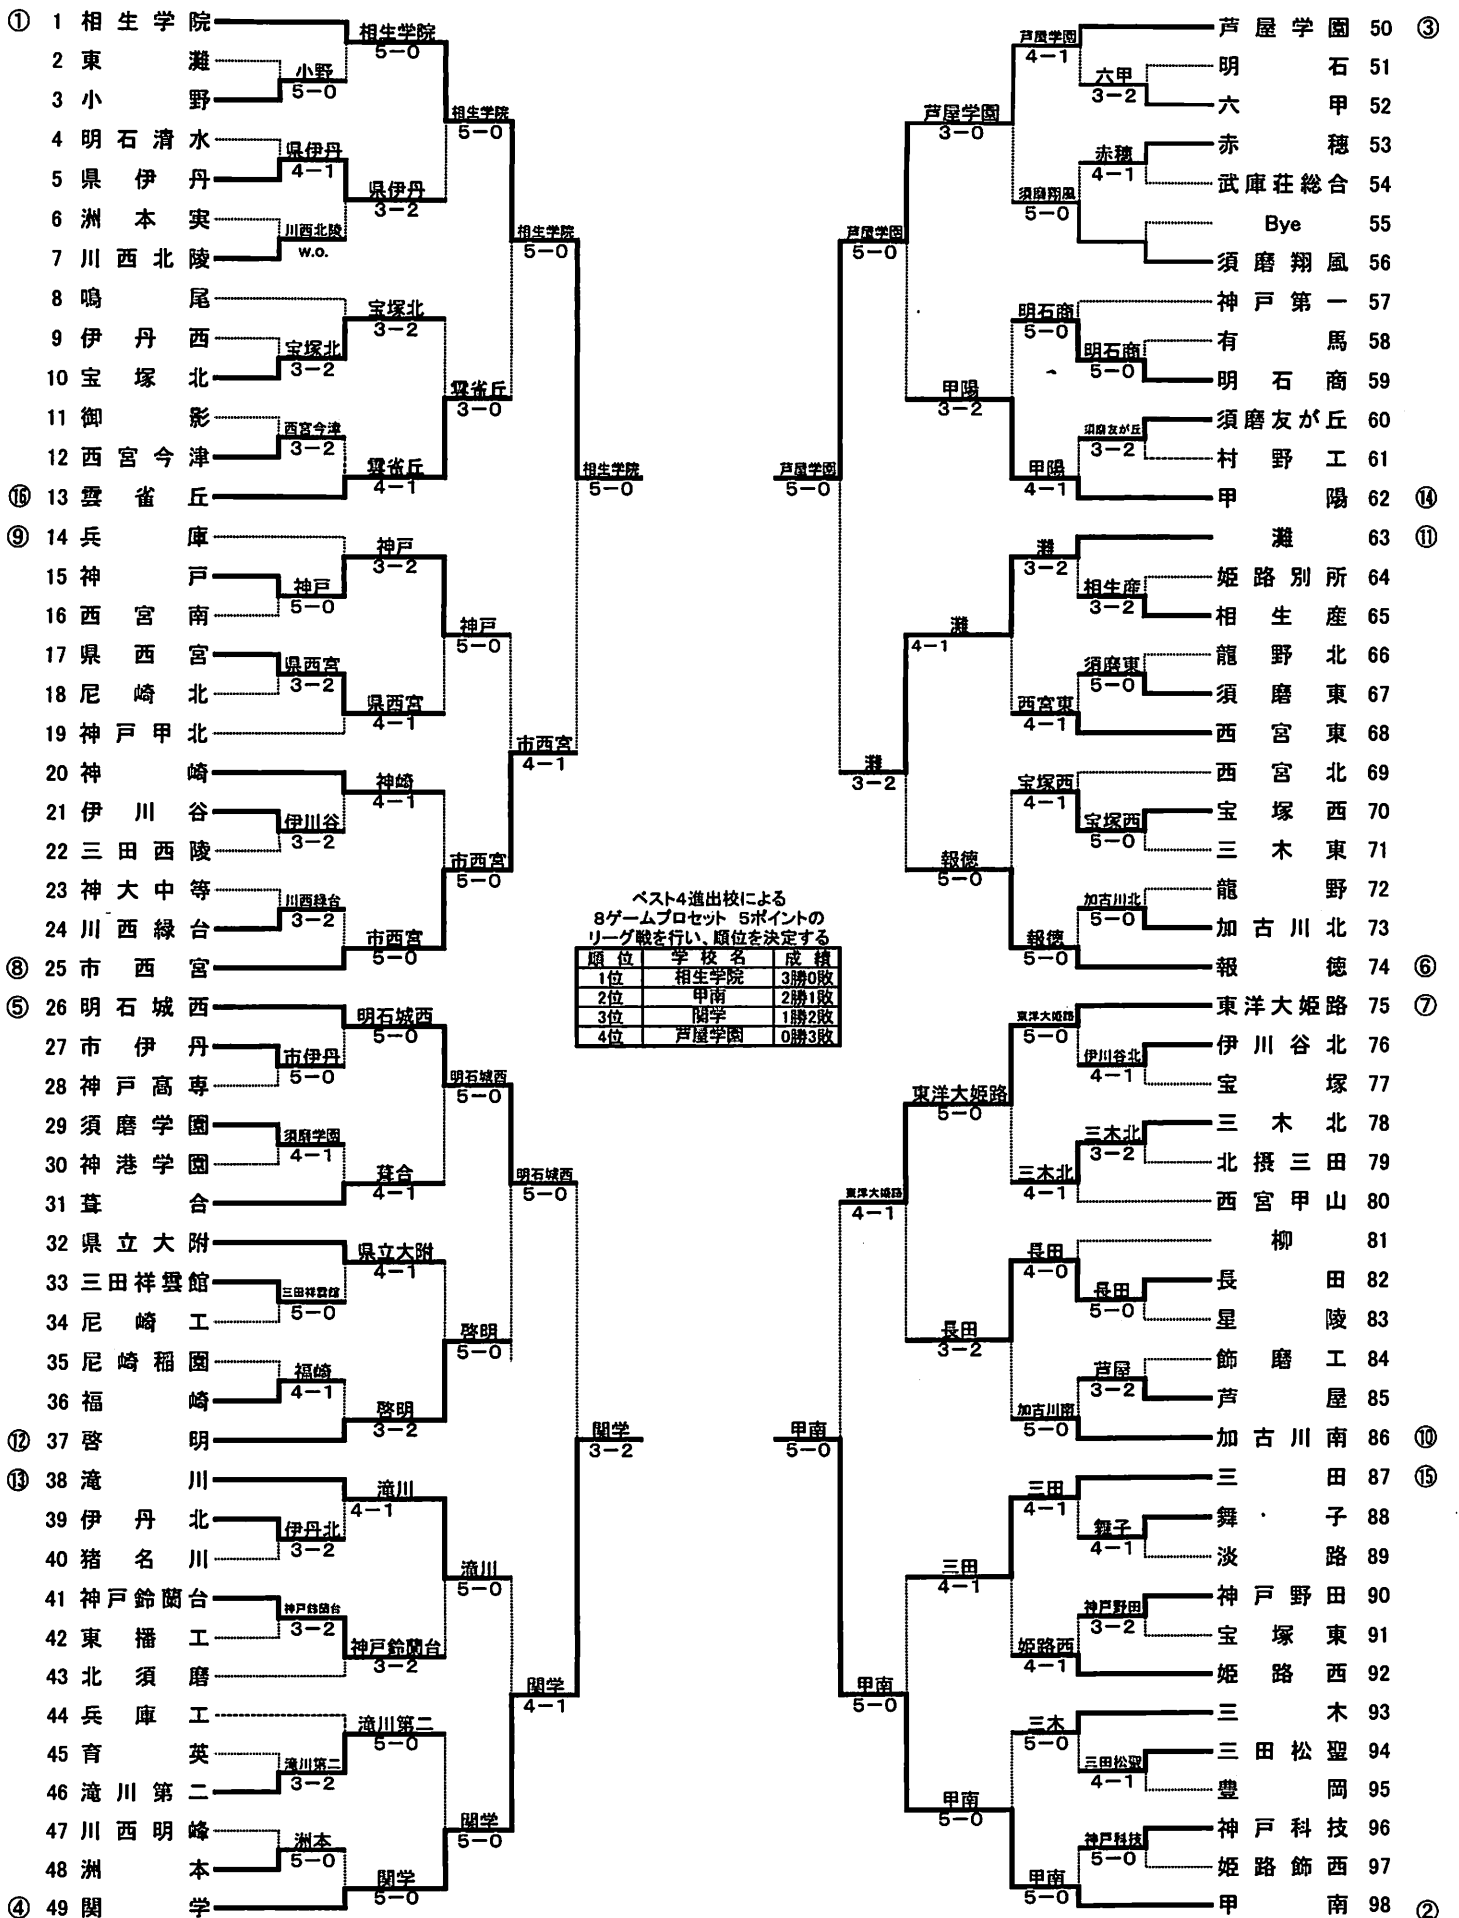

平成26年度兵庫県高等学校対抗テニス新人大会 男子団体戦

ベスト4進出校による
8ゲームプロセット 5ポイントの
リーグ戦を行い、順位を決定する

順位	学校名	成績
1位	相生学院	3勝0敗
2位	甲南	2勝1敗
3位	関学	1勝2敗
4位	芦屋学園	0勝3敗

第57回兵庫県高等学校対抗テニス新人大会 男子団体戦本戦

平成26年10月25日～26日
神戸総合運動公園

準々決勝

準々決勝

学校名	相生学院	5-0	市西宮
S1	田代 悠雅②	8-0	渡瀬 崇及②
D1	大野 翼①	8-1	松端 航平②
	島田 達也②		島田 一輝②
S2	大島 立暉①	8-0	三野 翔②
D2	福田 孝明②	8-0	辻 拓弥①
	斎藤 拓海②		藤本 隼②
S3	太田 智貴①	8-1	星野 佑太朗②

準々決勝

学校名	芦屋学園	5-0	灘
S1	山下 晶平②	8-0	垣淵 大河②
D1	村西 開斗②	8-2	浅野 泰輝②
	田中 修斗②		日比野 仁志②
S2	三ツ山 隆哉②	8-1	大谷 有輝②
D2	増田 聡太①	9-8(3)	北原 大嗣②
	高橋 海斗①		安東 直輝②
S3	村田 怜音①	8-2	中野 誠大①

準々決勝

学校名	明石城西	2-3	関学
S1	福永 雄大①	4-8	新見 大晴②
D1	中井 一樹②	2-8	星原 光②
	原口 暁斗①		坂本 寛和②
S2	山崎 壮一②	8-4	本田 晟②
D2	松下 雄馬①	2-8	池上 友基②
	芦谷 翔大①		久保 直輝②
S3	森田 夏輝②	9-7	酒井 太郎②

準々決勝

学校名	東洋大姫路	0-5	甲南
S1	三浦 俊吾②	1-8	竹山 世成②
D1	福山 龍②	0-8	市岡 和樹②
	新見 雄士②		角谷 智仁②
S2	魚住 紳之助②	1-8	西村 壮司①
D2	中西 勇介②	2-8	東野 竜治②
	吉阪 友助①		花田 貴充②
S3	西川 真知②	3-8	木村 靖吾②

決勝リーグ戦

決勝リーグ1

学校名	相生学院	5-0	関学
S1	田代 悠雅②	8-5	新見 大晴②
D1	大野 翼①	8-4	星原 光②
	島田 達也②		坂本 寛和②
S2	大島 立暉①	8-0	本田 晟②
D2	田沼 潤平②	8-4	池上 友基②
	板倉 司季②		久保 直輝②
S3	太田 智貴①	8-1	万木 雄太②