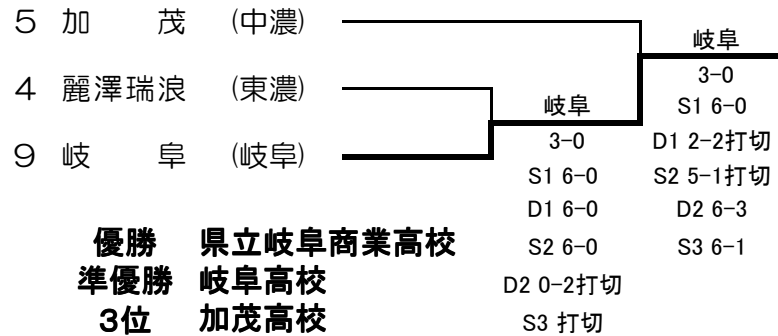

■ 3位決定戦

■ 2位決定戦

平成26年度 岐阜県高等学校テニス新人大会 兼 全国高等学校選抜テニス大会岐阜県予選 <女子団体戦>

平成26年9月20, 21日

フィードイン・コンソレーション

優勝 県立岐阜商業高校
準優勝 岐阜高校
3位 加茂高校
3位 麗澤瑞浪高校

■ 1回戦

R1	1	恵那農	4-1	各務原	2	R1	4	麗澤瑞浪	3-2	東濃実	3	R1	5	加茂	5-0	岐阜北	6
S1		長尾 朋美②	6-0	山田 瑞希②		S1		大島由紀菜②	6-3	村上えりい②		S1		高橋 里佳②	6-0	本田 詩乃②	
D1		鶴飼 有希② 口田 晴香②	6-2	中村友理香② 中谷 佳奈②		D1		岸本 麗子② 伊藤ひかり②	6-3	工藤 千佳① 山本 紗那②		D1		久保 美帆② 渡邊 純奈①	6-2	井森 萌子② 後藤 佳歩②	
S2		西村 泉紀②	6-4	吉田 有里②		S2		鈴木茉莉奈②	0-6	山田あかね①		S2		高橋 三佳②	6-2	都竹 京香②	
D2		太田 名奈② 柴田 果菜②	6-1	小野木美賀① 西菌 百華①		D2		山田 明花① 伊藤巴瑠加①	3-6	佐々 柚希① 山田ひかる①		D2		高井 彬名① 馬場 萌海①	6-3	佐藤 葉月② 篠田 真凜②	
S3		池内 美幸①	1-6	林 香菜子①		S3		琴谷 仁美②	6-2	谷口 純奈②		S3		高井 教名①	6-2	吉田 果穂①	