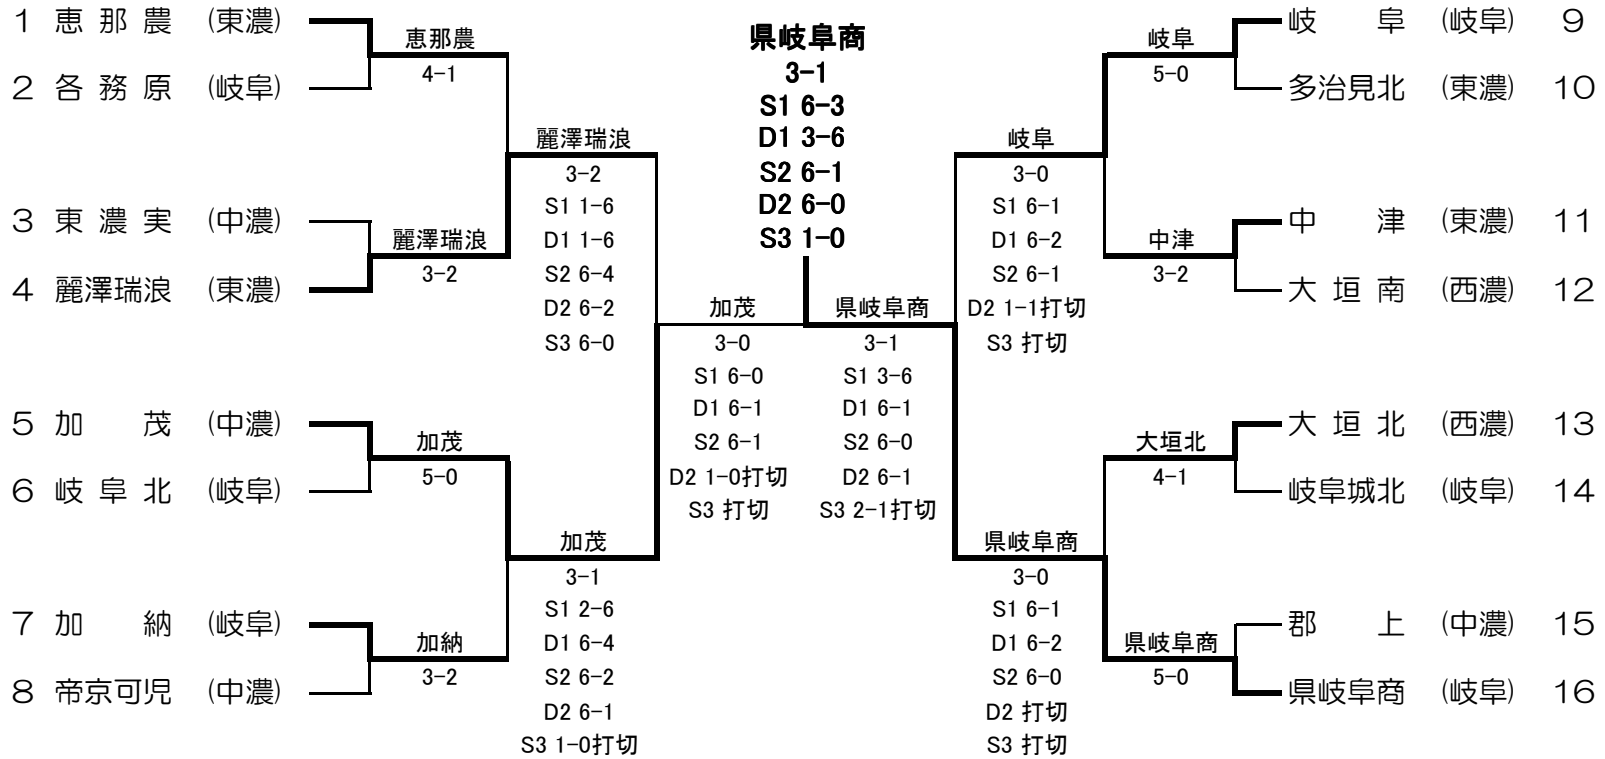

■ 決勝

F	1	県岐阜商	3-0	麗澤瑞浪	#	3決	8	関	3-2	恵那	9	2決	#	麗澤瑞浪	3-0	関	8
S1		堀 泰也②	7-5	吉田 慎②		S1		桃原 快②	2-6	大塚 直路②		S1		吉田 慎②	3-4打切	桃原 快②	
D1		井川 直哉①	6-4	小嶋 空②		D1		河村淳之介②	0-6	加藤 旭②		D1		小嶋 空②	6-2	河村淳之介②	
S2		福本 峻太②		木股 諒①		S2		津谷 直輝②	6-4	森 正樹②		S2		木股 諒①		丹羽 海斗②	
D2		井平 陽大①	6-3	吳岡 拓弥①		D2		河合 哲平②	6-4	小野 泉①		D2		吳岡 拓弥①	5-0打切	河合 哲平②	
S3		武藤 元希②	1-2打切	三浦 彬人②		D2		丹羽 海斗②	6-3	籠橋 広基②		D2		三浦 彬人②	6-0	津谷 直輝②	
D1		松岡 大樹①		勝野 紘尚②		S3		奥田 海②		梶原 勇輝②		D2		勝野 紘尚②		奥田 海②	
S3		波多野友人①	2-2打切	岸野 一樹①		S3		村井 裕弥②	6-3	宮本 竜希①		S3		岸野 一樹①	6-3	村井 裕弥②	

■ 3位決定戦

■ 2位決定戦

平成26年度 岐阜県高等学校テニス新人大会 兼 全国高等学校選抜テニス大会岐阜県予選 <女子団体戦>

平成26年9月20, 21日

フィードイン・コンソレーション

優勝 県立岐阜商業高校
準優勝 岐阜高校
3位 加茂高校
3位 麗澤瑞浪高校

■ 1回戦

R1	1	恵那農	4-1	各務原	2	R1	4	麗澤瑞浪	3-2	東濃実	3	R1	5	加茂	5-0	岐阜北	6
S1		長尾 朋美②	6-0	山田 瑞希②		S1		大島由紀菜②	6-3	村上えりい②		S1		高橋 里佳②	6-0	本田 詩乃②	
D1		鶴飼 有希② 口田 晴香②	6-2	中村友理香② 中谷 佳奈②		D1		岸本 麗子② 伊藤ひかり②	6-3	工藤 千佳① 山本 紗那②		D1		久保 美帆② 渡邊 純奈①	6-2	井森 萌子② 後藤 佳歩②	
S2		西村 泉紀②	6-4	吉田 有里②		S2		鈴木茉莉奈②	0-6	山田あかね①		S2		高橋 三佳②	6-2	都竹 京香②	
D2		太田 名奈② 柴田 果菜②	6-1	小野木美賀① 西菌 百華①		D2		山田 明花① 伊藤巴瑠加①	3-6	佐々 柚希① 山田ひかる①		D2		高井 彬名① 馬場 萌海①	6-3	佐藤 葉月② 篠田 真凜②	
S3		池内 美幸①	1-6	林 香菜子①		S3		琴谷 仁美②	6-2	谷口 純奈②		S3		高井 教名①	6-2	吉田 果穂①	