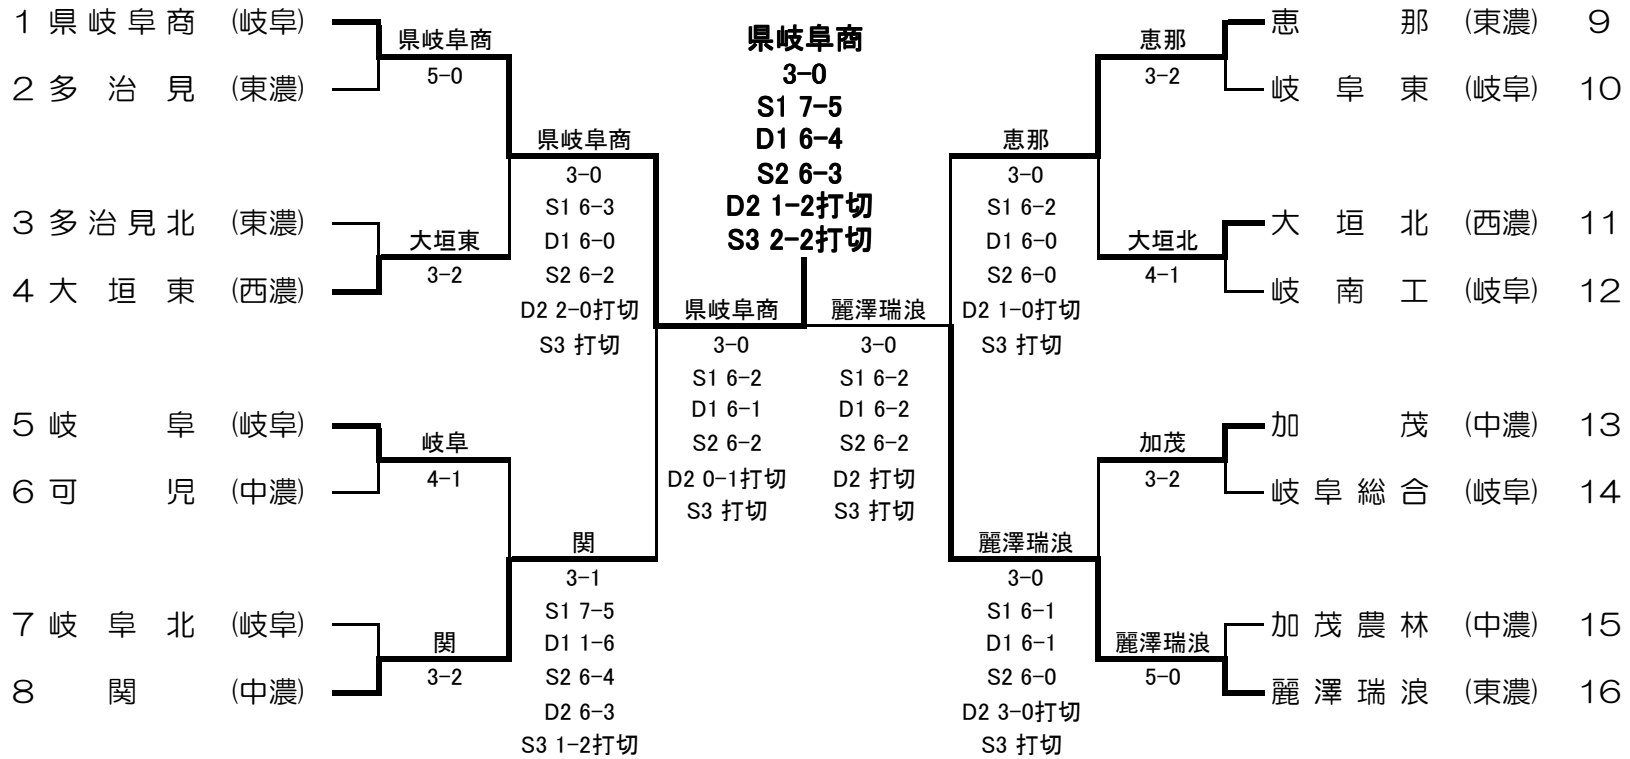

平成26年度 岐阜県高等学校テニス新人大会 兼 全国高等学校選抜テニス大会岐阜県予選 <男子団体戦>

平成26年9月20, 21日

フィードイン・コンソレーション

■ 1回戦

R1	1	県岐阜商	5-0	多治見	2	R1	4	大垣東	3-2	多治見北	3	R1	5	岐阜	4-1	可児	6
S1		堀 泰也②	6-0	真野 柊人②		S1		伊藤 敦史②	6-3	富田 樹②		S1		近藤 潔②	6-2	渡部 秀哉①	
D1		井川 直哉①	6-0	高橋 海斗②		D1		川尻 康平①	3-6	小林 謙太②		D1		笠井 貴仁①	6-1	溝口 徳昭②	
S2		福本 峻太②		山田 隼平①		S2		市原 武①		向出 将人②		S2		森 峻輔②		渡邊 慧②	
D2		井平 陽大①	6-0	北澤 太志②		D2		横山 大晴②	6-1	伊佐治俊介②		D2		大塚 志暉②	6-2	林 聖大②	
S3		武藤 元希②	6-0	各務 公貴②		D2		山田 壮真①	1-6	杉山 千之②		D2		國枝 拓真①	6-3	酒向 塁②	
D1		大島 淳平①		片田 晃裕②		S3		広岡伸之甫①		鷺見 一路②		S3		大嶽 和也②		松井 一将②	
S3		波多野友人①	6-0	小池 康仁②		S3		上田 晃②	6-1	加藤 海②		S3		長尾 亘祐①	(5)6-7	高井 優介②	

R1	8	関	3-2	岐阜北	7	R1	9	恵那	3-2	岐阜東	#	R1	#	大垣北	4-1	岐南工	#
S1		桃原 快②	6-0	荒井 亮①		S1		大塚 直路②	(2)6-7	岩田 悠吾②		S1		高橋 勇至②	6-2	市川 廉②	
D1		河村淳之介②	0-6	高橋 佑輔②		D1		加藤 旭②	(1)6-7	笹野 寛樹②		D1		國井 崇広②	2-6	大口 敦也②	
S2		津谷 直輝②		桑原 隼人①		S2		籠橋 広基②		間瀬戸康太②		S2		吉田 駿②		櫻庭 駿②	
D2		河合 哲平②	6-3	児玉 慶太②		D2		小野 泉①	6-2	今尾 涼祐①		D2		安藤 陸②	6-1	大山 公輔②	
S3		丹羽 海斗②	6-4	篠田 黎②		D2		梶原 勇輝②	6-3	池戸 宏明①		D2		栗田 元和②	6-2	萬中 康平②	
D1		奥田 海②		村井 裕哉②		S3		板橋 大渡②		大友 暢①		D2		宮城 翔大②		永縄 悠樹②	
S3		村井 裕弥②	2-6	後藤 大輔①		S3		宮本 竜希①	6-4	水谷 亮太②		S3		丸井 陽介②	6-0	棚橋 直也②	

■ 2回戦

QF	1	県岐阜商	3-0	大垣東	4	QF	8	関	3-1	岐阜	5	QF	9	恵那	3-0	大垣北	#
S1		堀 泰也②	6-3	伊藤 敦史②		S1		桃原 快②	7-5	近藤 潔②		S1		大塚 直路②	6-2	高橋 勇至②	
D1		井川 直哉①	6-0	川尻 康平①		D1		河村淳之介②	1-6	笠井 貴仁①		D1		加藤 旭②	6-0	國井 崇広②	
S2		福本 峻太②		市原 武①		S2		津谷 直輝②	6-4	森 峻輔②		S2		籠橋 広基②		吉田 駿②	
D2		井平 陽大①	6-2	横山 大晴②		D2		河合 哲平②	6-4	大塚 志暉②		D2		小野 泉①	6-0	安藤 陸②	
S3		武藤 元希②	2-0打切	山田 壮真①		D2		丹羽 海斗②	6-3	國枝 拓真①		D2		梶原 勇輝②	1-0打切	栗田 元和②	
D1		松岡 大樹①		広岡伸之甫①		S3		奥田 海②		大嶽 和也②		S3		板橋 大渡②		宮城 翔大②	
S3		波多野友人①	打切	上田 晃②		S3		村井 裕弥②	1-2打切	長尾 亘祐①		S3		宮本 竜希①	打切	丸井 陽介②	