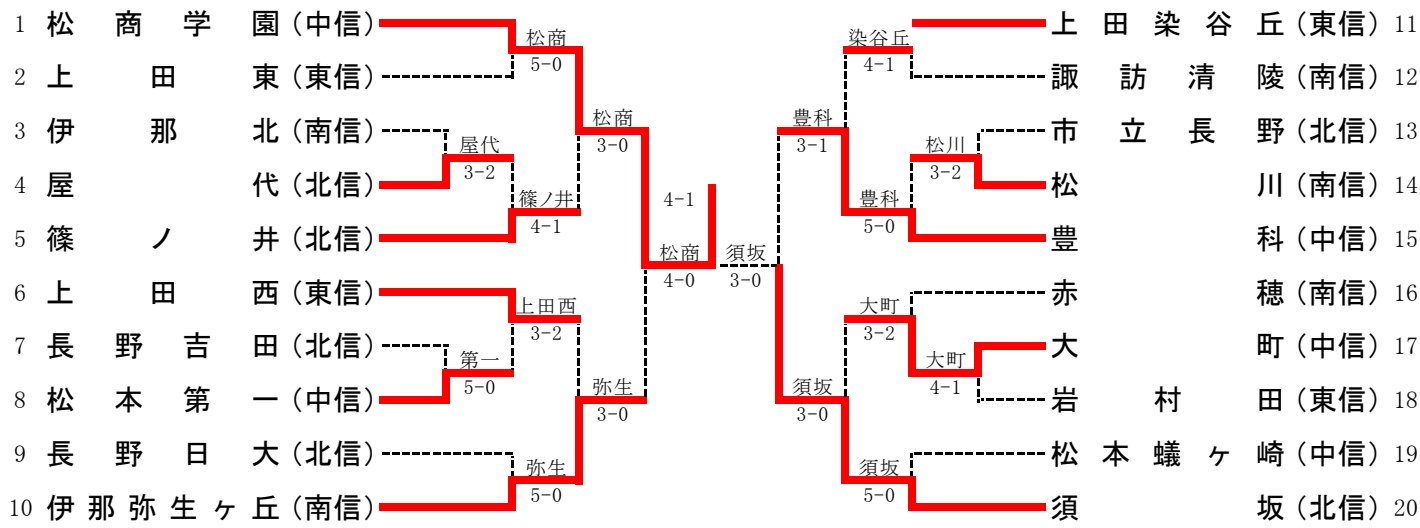

男子メインドロー

第2代表決定トーナメント

女子メインドロー

第2代表決定トーナメント