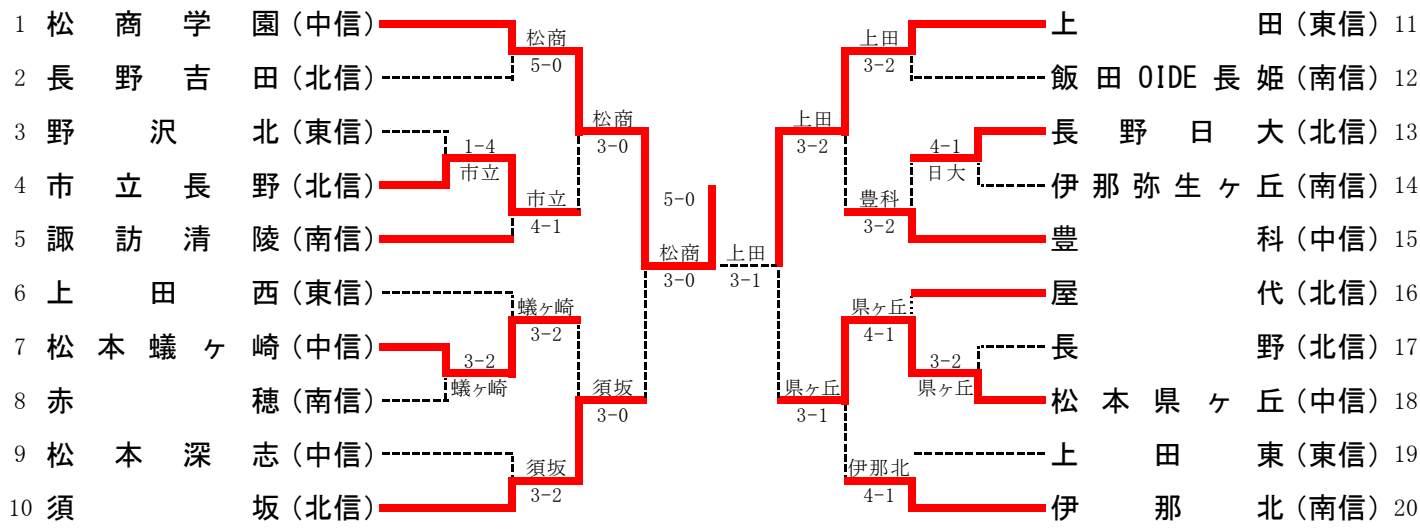

男子メインドロー

第2代表決定トーナメント

女子メインドロー

第2代表決定トーナメント