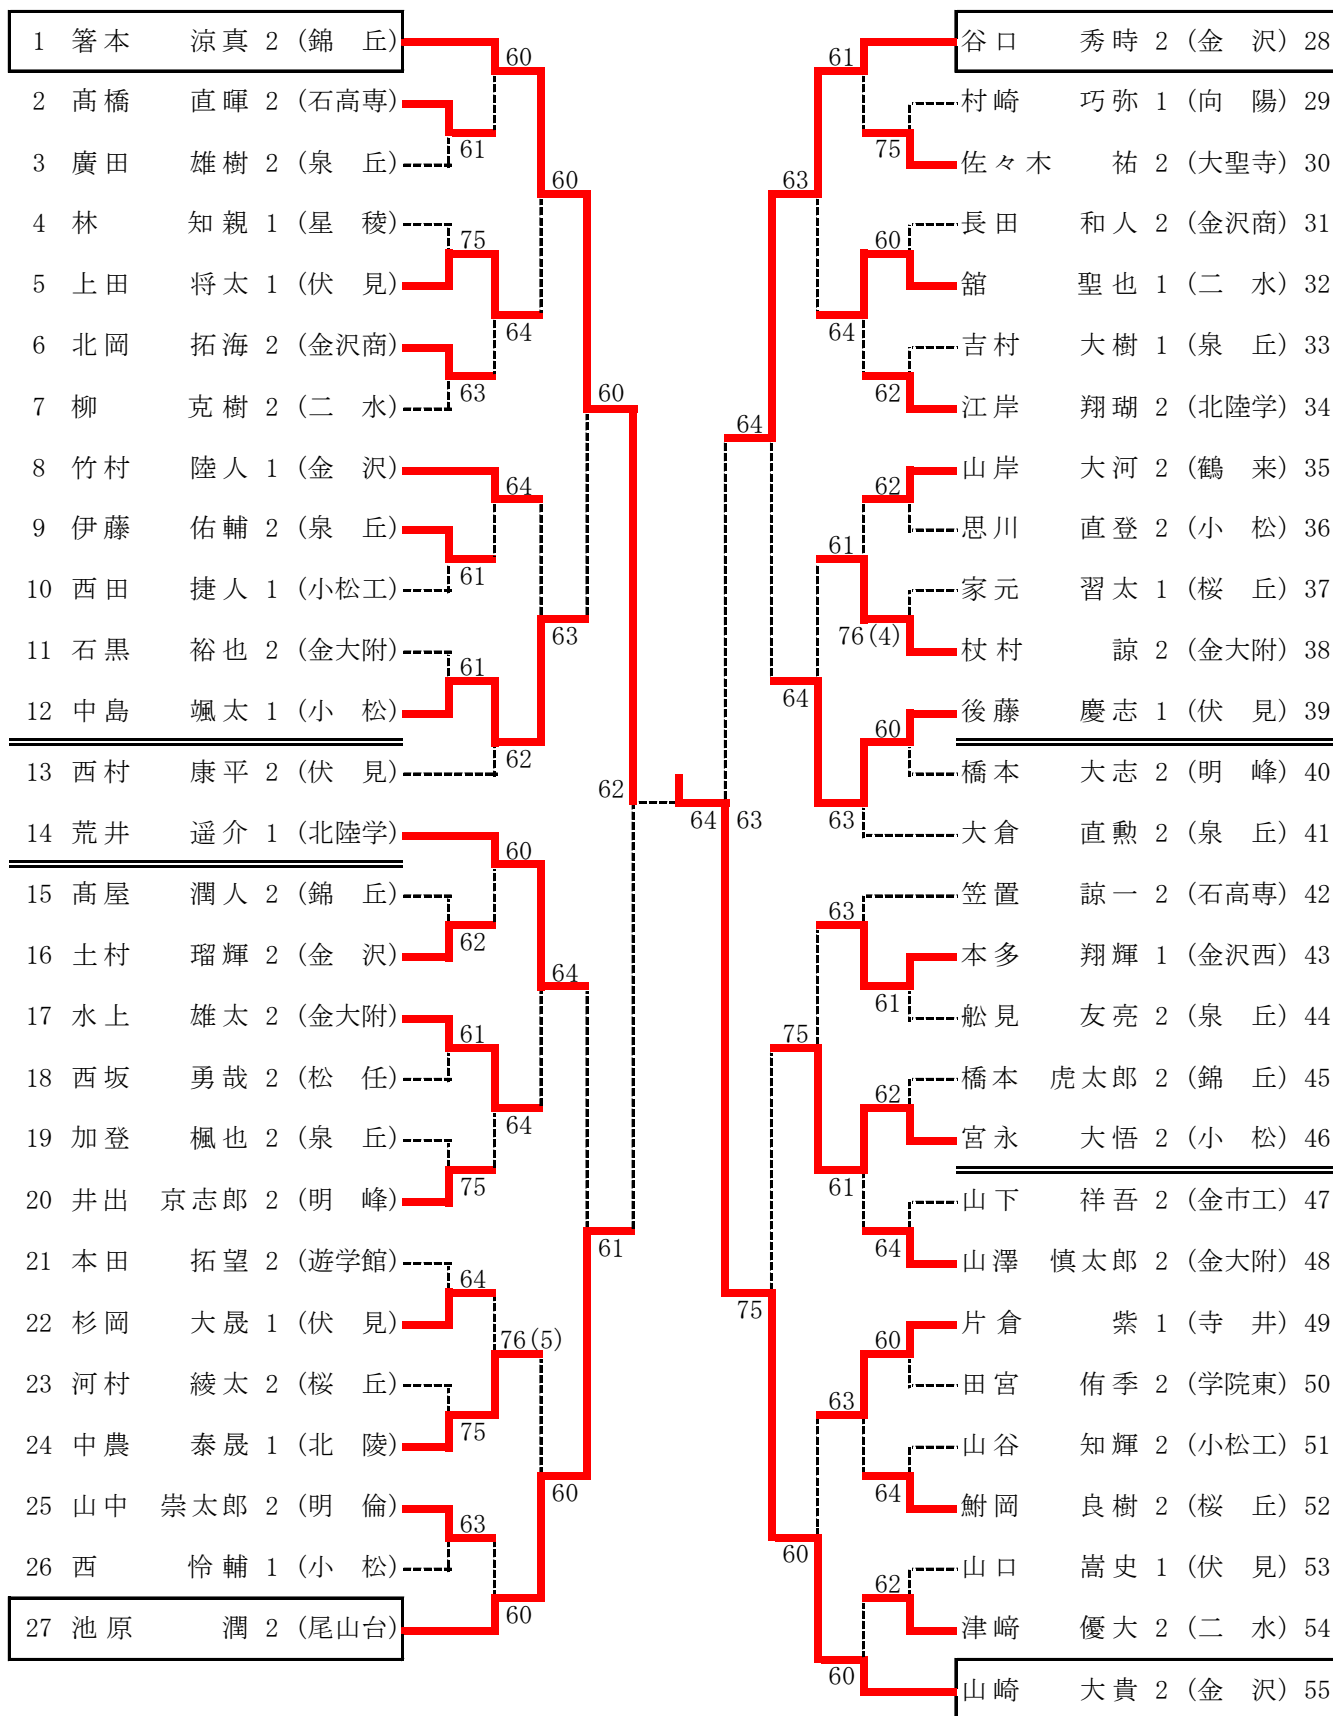

平成26年度(第52回) 石川県高等学校テニス新人大会 男子シングルス(1/2)

平成26年9月18日(木)～9月21日(日) 辰口丘陵公園テニスコート

【決勝】

55 山崎 大貴 2 (金 沢) 63 山崎 大貴 (金 沢)
111 覚本 匠 1 (泉 丘)