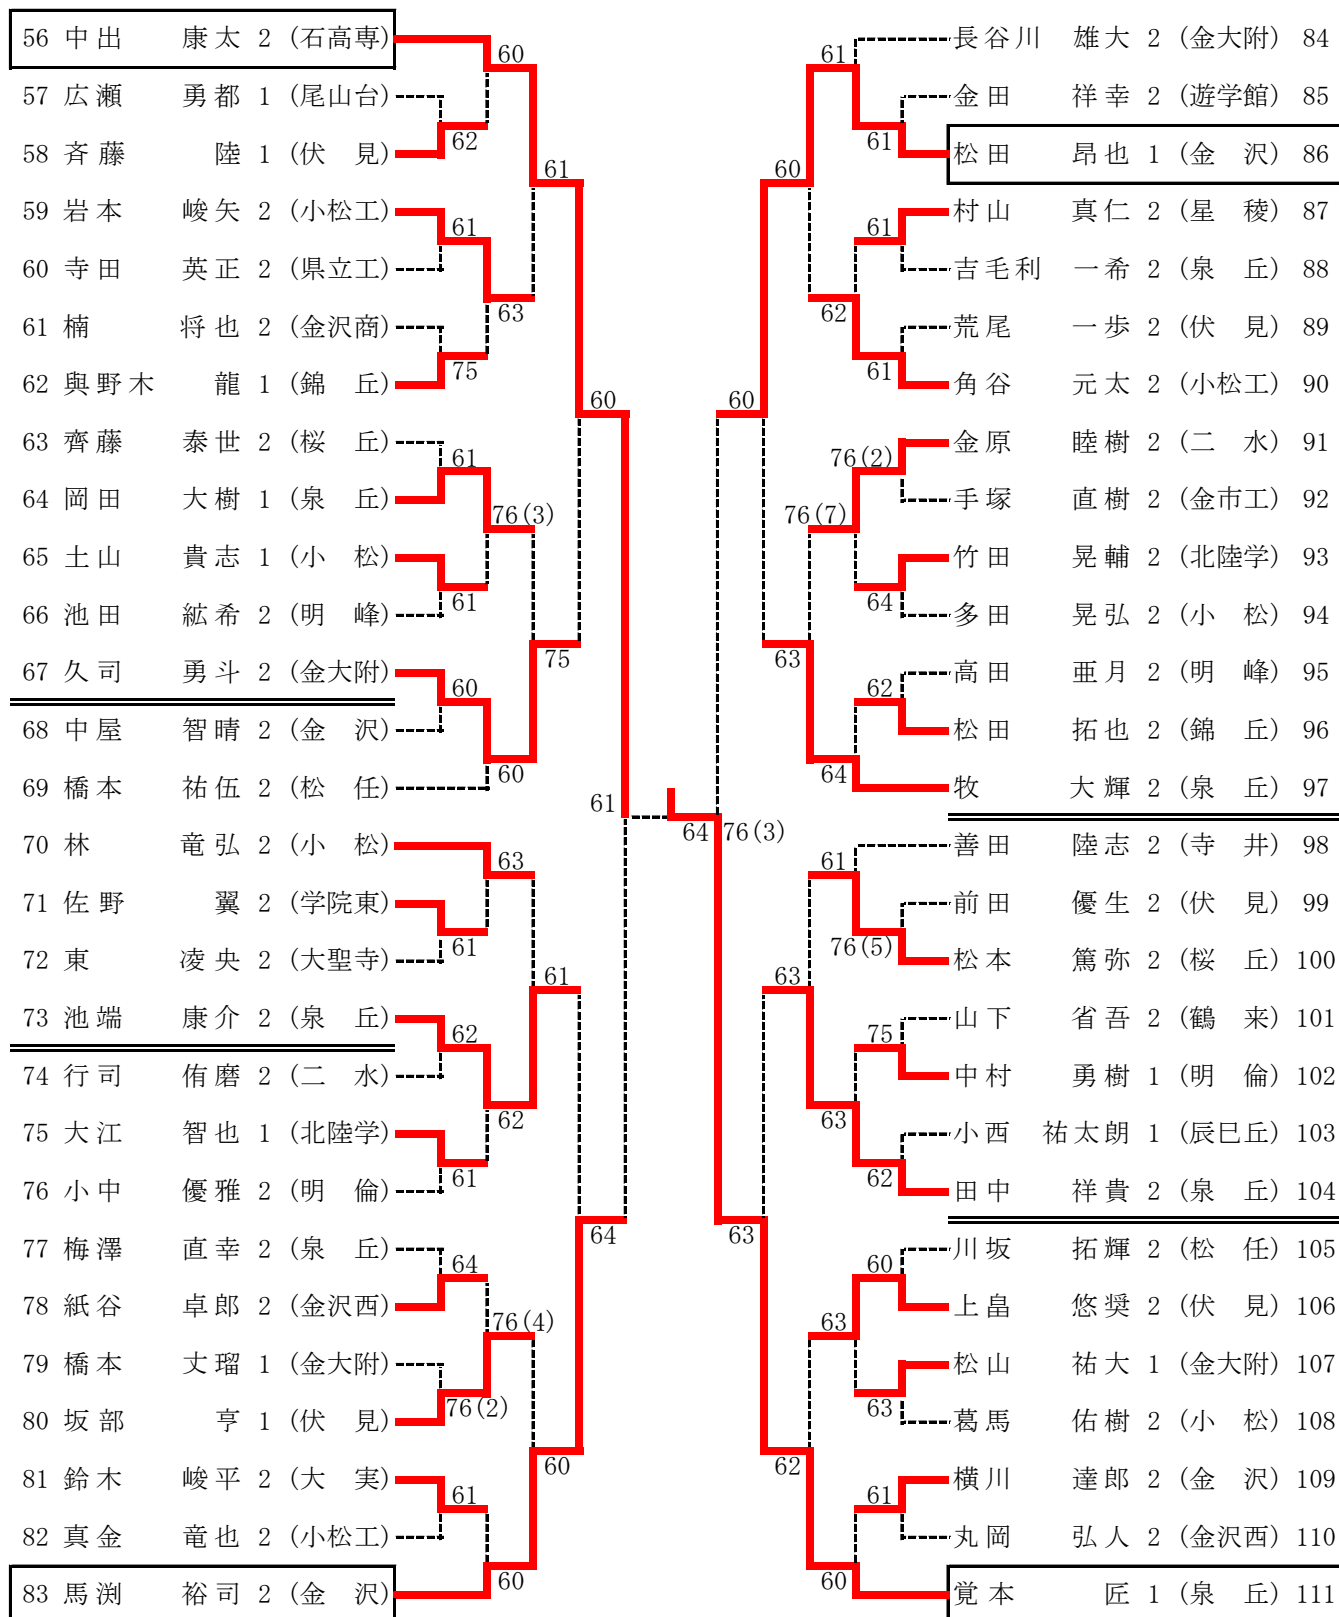

平成26年9月18日(木)～9月21日(日) 辰口丘陵公園テニスコート

【決勝】

55 山崎 大貴 2 (金 沢) 63 山崎 大貴 (金 沢)  
 111 覚本 匠 1 (泉 丘)

平成26年度(第52回) 石川県高等学校テニス新人大会 男子シングルス(2/2)

平成26年9月18日(木)~9月21日(日) 辰口丘陵公園テニスコート

平成26年度(第52回) 石川県高等学校テニス新人大会 男子ダブルス(1/2)