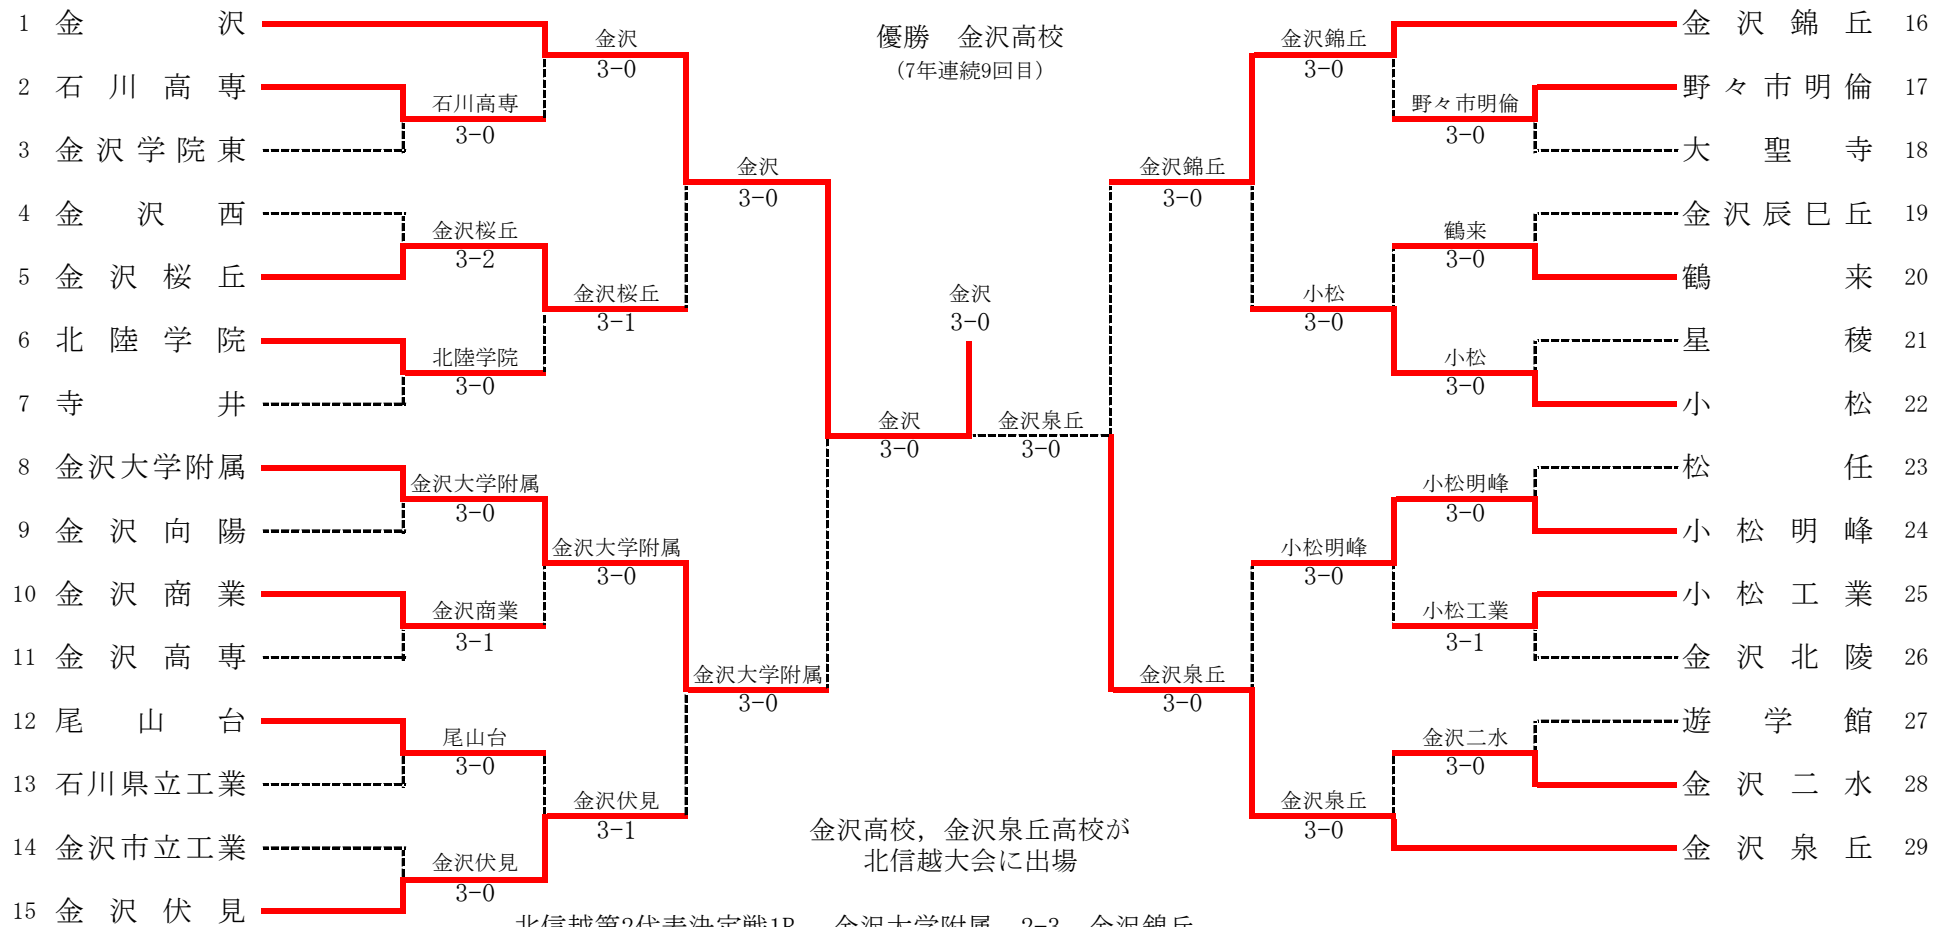

### 平成26年度(第52回) 石川県高等学校テニス新人大会 男子団体

平成26年9月18日(木)～9月21日(日) 辰口丘陵公園テニスコート

北信越第2代表決定戦1R 金沢大学附属 2-3 金沢錦丘  
 北信越第2代表決定戦2R 金沢錦丘 0-3 金沢泉丘 (メインドローで対戦済)

F	1	金沢	3-0	金沢泉丘	29	CR1	8	金沢大学附属	2-3	金沢錦丘	16
S1		山崎 大貴 ②	62	寛本 匠 ①		S1		佐藤 高一郎 ②	06	箸本 涼真 ②	
D1		谷口 秀時 ②	55	岡田 大樹 ①		D1		長谷川 雄大 ②	62	高屋 潤人 ②	
		竹村 陸人 ①		大倉 直勲 ②				水上 雄太 ②		堀口 寛太 ②	
S2		馬淵 裕司 ②	61	牧 大輝 ②		S2		杖村 諒 ②	16	松田 拓也 ②	
D2		土村 瑠輝 ②	50	田中 祥貴 ②		D2		久司 勇斗 ②	62	笹村 昂平 ②	
		中屋 智晴 ②		池端 康介 ②				山澤 慎太郎 ②		小竹 淳史 ②	
S3		松田 昂也 ①	60	船見 友亮 ②		S3		伊勢 柁希 ①	36	橋本 虎太郎 ②	