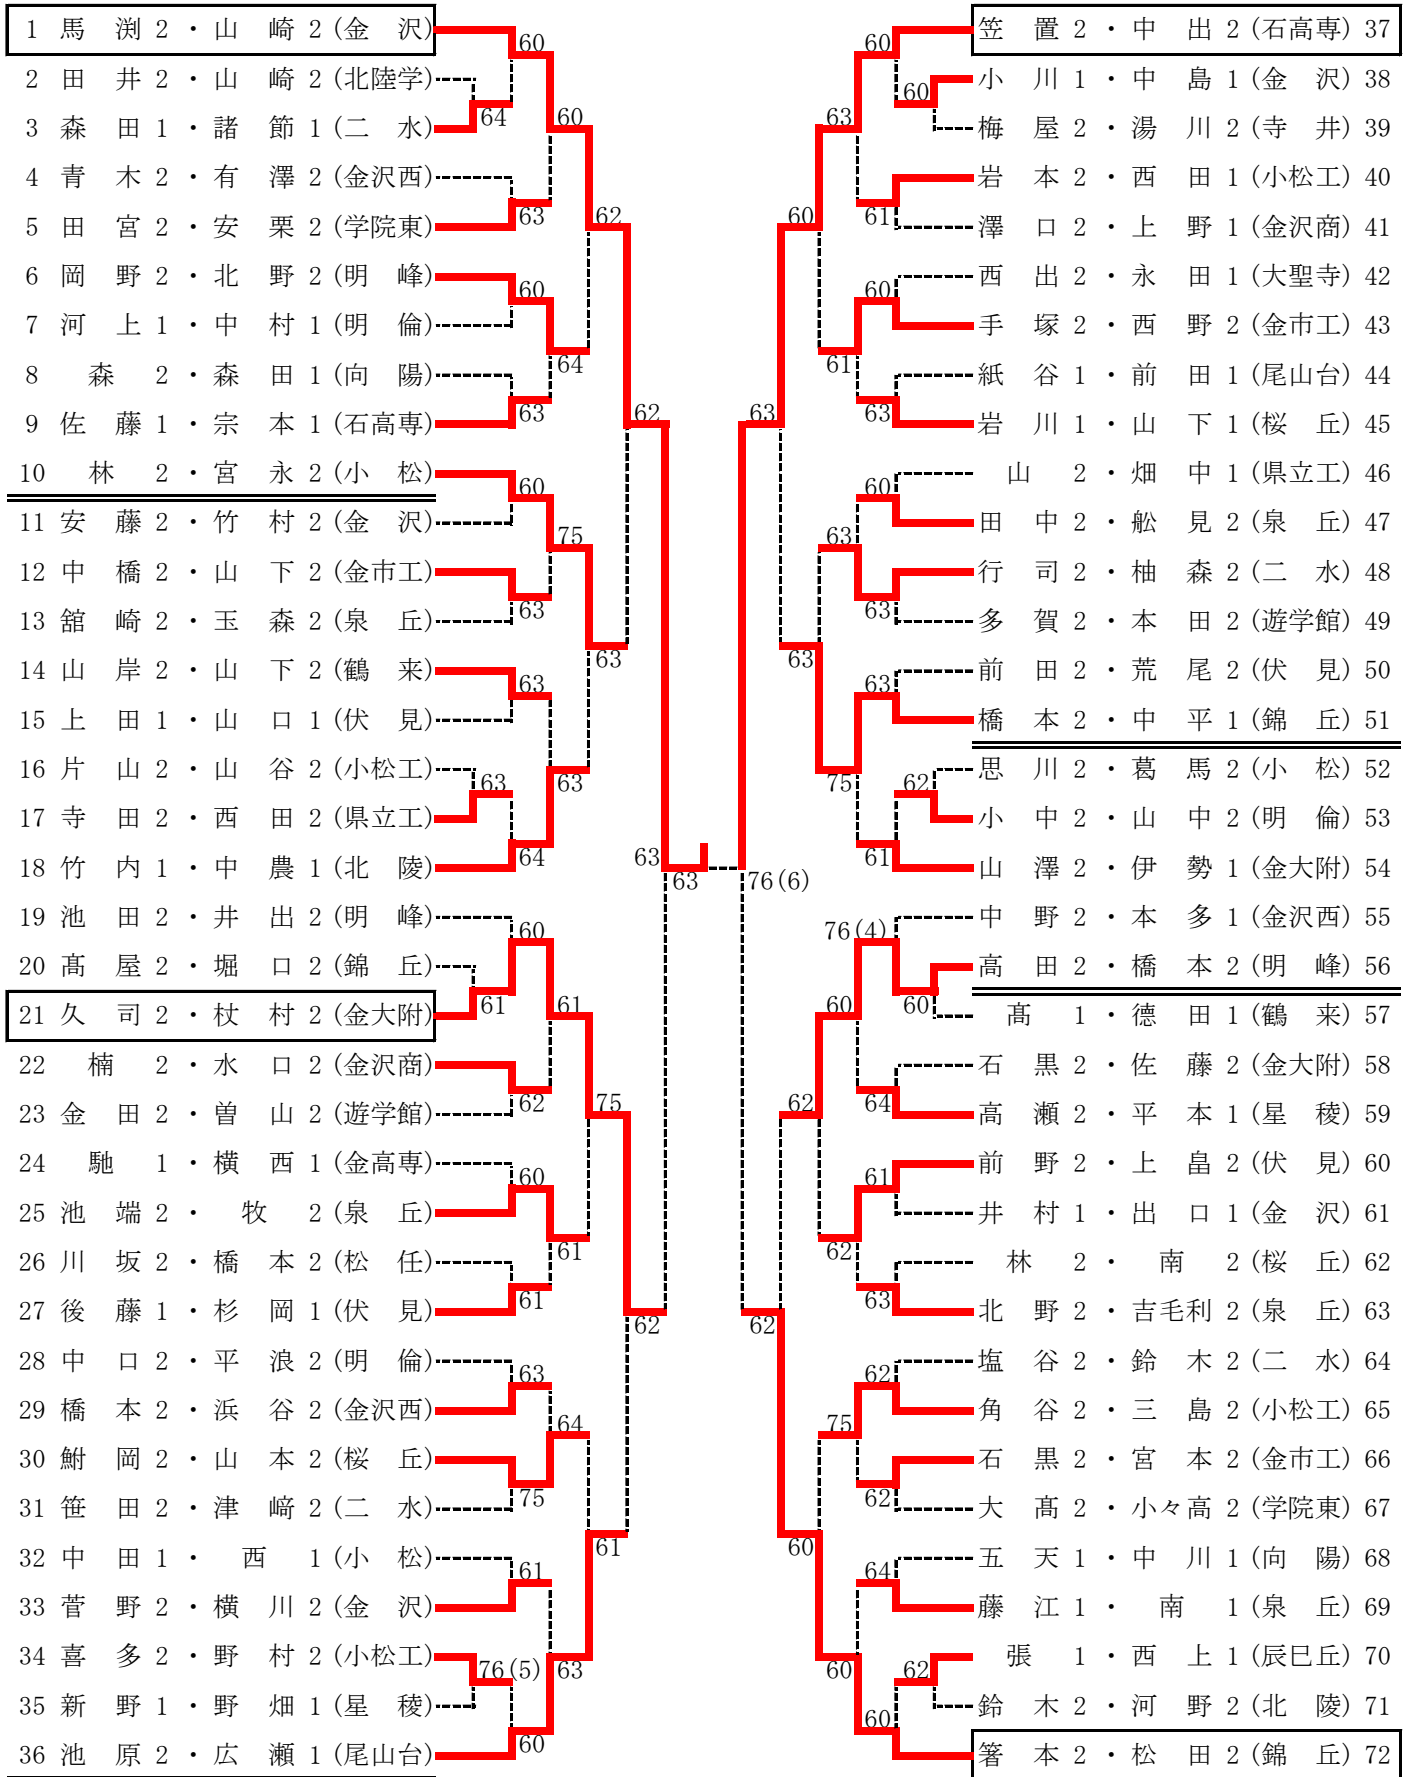

平成26年度(第52回) 石川県高等学校テニス新人大会 男子ダブルス(1/2)

平成26年9月18日(木)～9月21日(日) 辰口丘陵公園テニスコート

【決勝】

1 馬 渕 2 ・ 山 崎 2 (金 沢) 64 馬 渕 ・ 山 崎 (金 沢)
73 谷 口 2 ・ 松 田 1 (金 沢)

平成26年度(第52回) 石川県高等学校テニス新人大会 男子ダブルス(2/2)

平成26年9月18日(木)～9月21日(日) 辰口丘陵公園テニスコート

73 谷口2・松田1(金沢)	60	長谷川2・水上2(金大附)	109
74 江岸2・大江1(北陸学)		田中2・竹村1(金沢)	110
75 小竹2・笹村2(錦丘)	63	厚見1・音1(金沢西)	111
76 五十嵐1・提嶋1(金市工)	60	宮田2・宮永2(大聖寺)	112
77 浅井2・隅田1(小松)	64	中森2・前川2(金市工)	113
78 東野1・山本1(金大附)	61	中村1・葉武1(辰巳丘)	114
79 大谷2・紙谷2(金沢西)	62	中出2・真金2(小松工)	115
80 中村2・水牧2(明峰)	61	島内2・瀬川1(明峰)	116
81 池田2・奥2(明倫)	62	坂部1・谷中1(伏見)	117
82 伊藤2・岡田1(泉丘)	61	北岡2・志賀2(金沢商)	118
83 善田2・高田2(寺井)	63	松本2・家元1(桜丘)	119
84 西坂2・西田2(松任)	61	今村2・柳2(二水)	120
85 河村2・齊藤2(桜丘)	61	栗谷2・山下2(向陽)	121
86 喜多2・高橋2(石高専)	61	永井2・土山1(小松)	122
87 小西1・山田1(辰巳丘)	60	加登2・越田2(泉丘)	123
88 西嶋2・藤野2(小松工)	61	今村1・塚原1(尾山台)	124
89 小寺2・齊藤1(北陵)	62	古定2・西倉1(金高専)	125
90 金原2・越中2(二水)	64	竹田2・荒井1(北陸学)	126
91 菊田1・北1(金高専)	60	高峯1・町居1(県立工)	127
92 東2・佐々木2(大聖寺)	62	多田2・中島1(小松)	128
93 清水2・寺松2(金沢)	61	勝田2・安多2(游学館)	129
94 田賀2・吉川2(游学館)	64	東郷2・菅木1(泉丘)	130
95 谷口2・馬場2(鶴来)	63	池田2・加藤1(錦丘)	131
96 佐野2・竹本2(学院東)	64	上村1・中村1(明倫)	132
97 桐澤2・布袋2(石高専)	61	片倉1・山次1(寺井)	133
98 林2・森2(星稜)	62	北山2・村山2(星稜)	134
99 田中2・西村2(伏見)	63	飯田1・中野1(金沢)	135
100 宮下2・山岸2(金沢商)	64	林2・平野2(石高専)	136
101 加毛2・飛田2(明倫)	63	大友2・木村2(二水)	137
102 久志野2・宮本2(小松)	61	小林2・白石2(金沢西)	138
103 佐々木2・藤元2(金沢西)	60	島田2・齊藤1(伏見)	139
104 岩崎1・瀧山1(二水)	w.o.	木村1・中田1(松任)	140
105 米谷1・田中1(尾山台)		尾野寺2・下出2(明峰)	141
106 太田1・吉村1(泉丘)	62	鈴木2・辻1(大実)	142
107 岡須2・辻2(明峰)	60	宇枝2・吉田1(小松工)	143
108 土村2・中屋2(金沢)	62	大倉2・覚本1(泉丘)	144