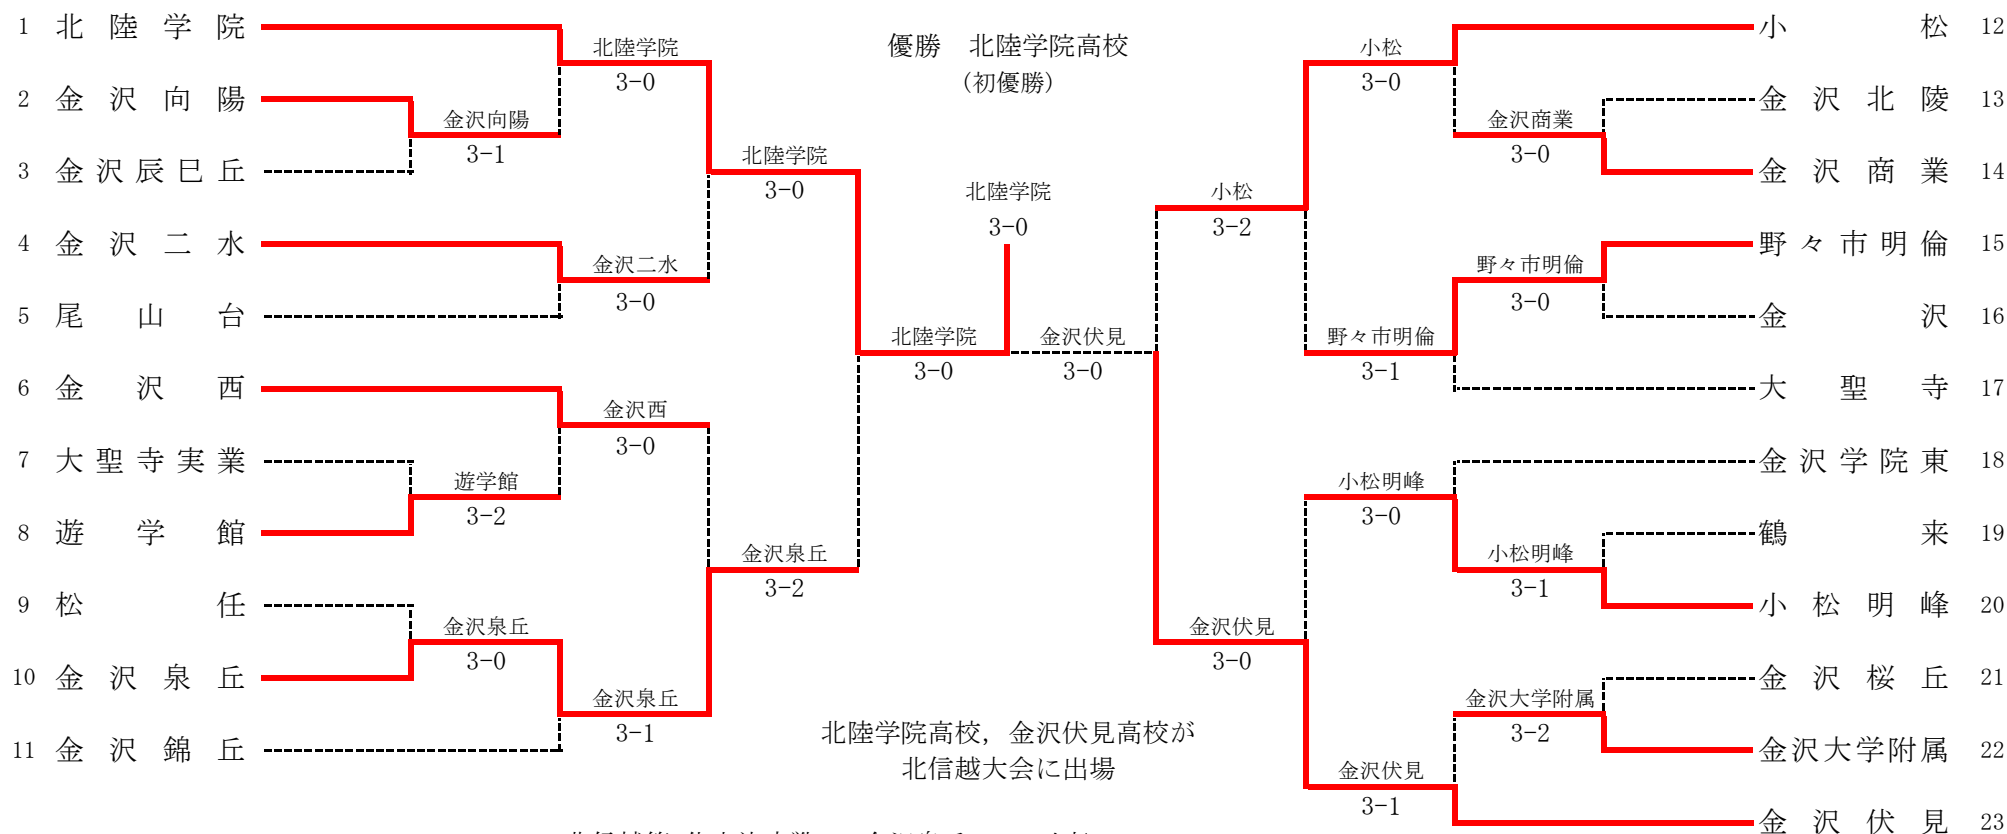

平成26年度(第52回) 石川県高等学校テニス新人大会 女子団体

平成26年9月18日(木)～9月21日(日) 辰口丘陵公園テニスコート

北信越第2代表決定戦1R 金沢泉丘 2-3 小松

北信越第2代表決定戦2R 小松 0-3 伏見 (メインドローで対戦済)

F	I	北陸学院	3-0	金沢伏見	23	CR1	I0	金沢泉丘	2-3	小松	12
S1		坂田 玲香 ①	60	山道 百香 ②		S1		本田 穂奈 ②	64	斎藤 祥子 ②	
D1		宇野 優奈 ② 能登亜希穂 ②	61	瓜 彩那 ② 相良 滯音 ①		D1		本多 茜 ② 田中美空萌 ②	16	清水 美希 ② 呉座 佑奈 ①	
S2		中川 茉優 ①	60	原 萌花 ①		S2		森田 有香 ②	06	辻川 光咲 ①	
D2		小坂 優佳 ② 奥田 未悠 ①	21	馬野 みく ② 本田理沙子 ②		D2		阪上 詩織 ① 湯浅 舞香 ①	57	森影 真唯 ② 武腰 夢 ②	
S3		野村 麻梨亜 ①	10	関 瑞希 ②		S3		小山佳奈子 ①	63	寺内 萌子 ①