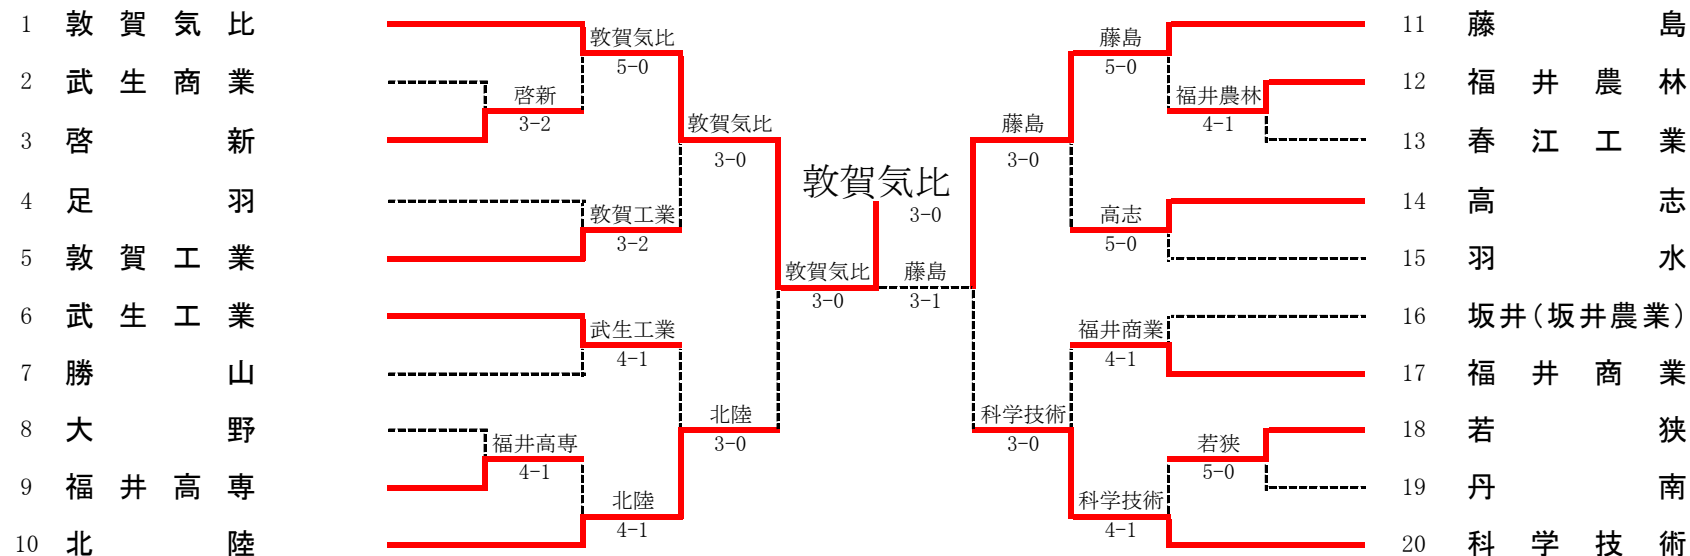

平成26年度 新人テニス大会 兼全国選抜高校テニス大会福井県予選 (9月12,13日 男子団体)

福井運動公園県営テニス場

第2代表決定戦

1R1	2	武生商業	2-3	啓新	3
S1	木内康士郎②		6-3	坪川涼太②	
D1	窪田隼斗②		1-6	福澤郁海②	
	山田泰樹①			原田恭平②	
S2	宮本大誠①		6-2	前田一勢②	
D2	山田大道②		5-7	細川陽平②	
	角方優希①			湧口稜音①	
S3	宮下龍世①		3-6	宮腰浩也①	