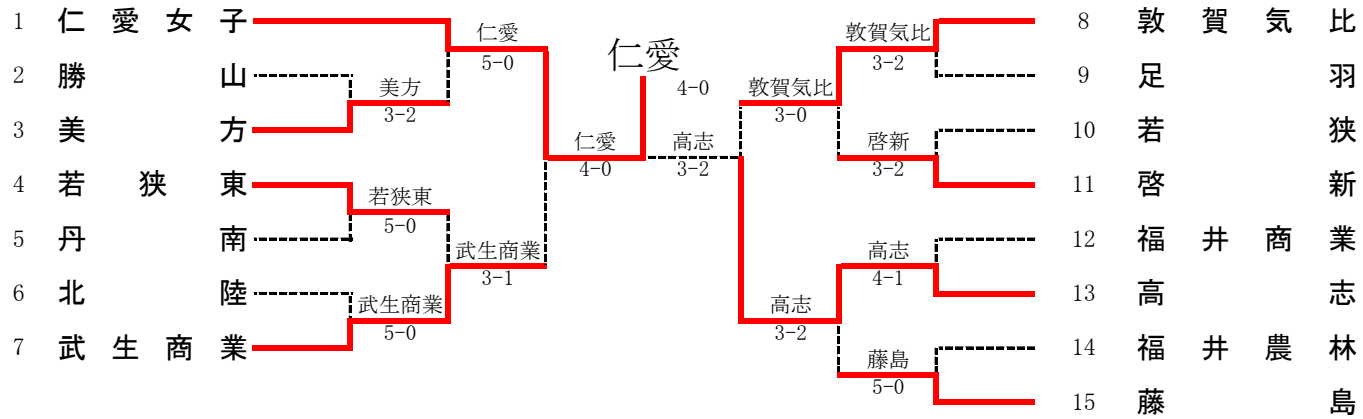

平成26年度 新人テニス大会 兼全国選抜高校テニス大会福井県予選 (9月12,13日 女子団体)

福井市わかばテニスコート