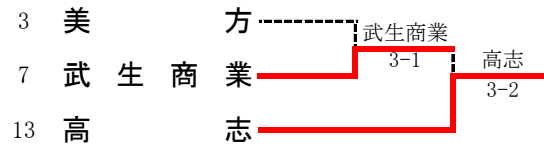

第2代表決定戦

- 優勝 仁愛女子
- 2位 高志
- 3位 武生商業
- 3位 敦賀気比