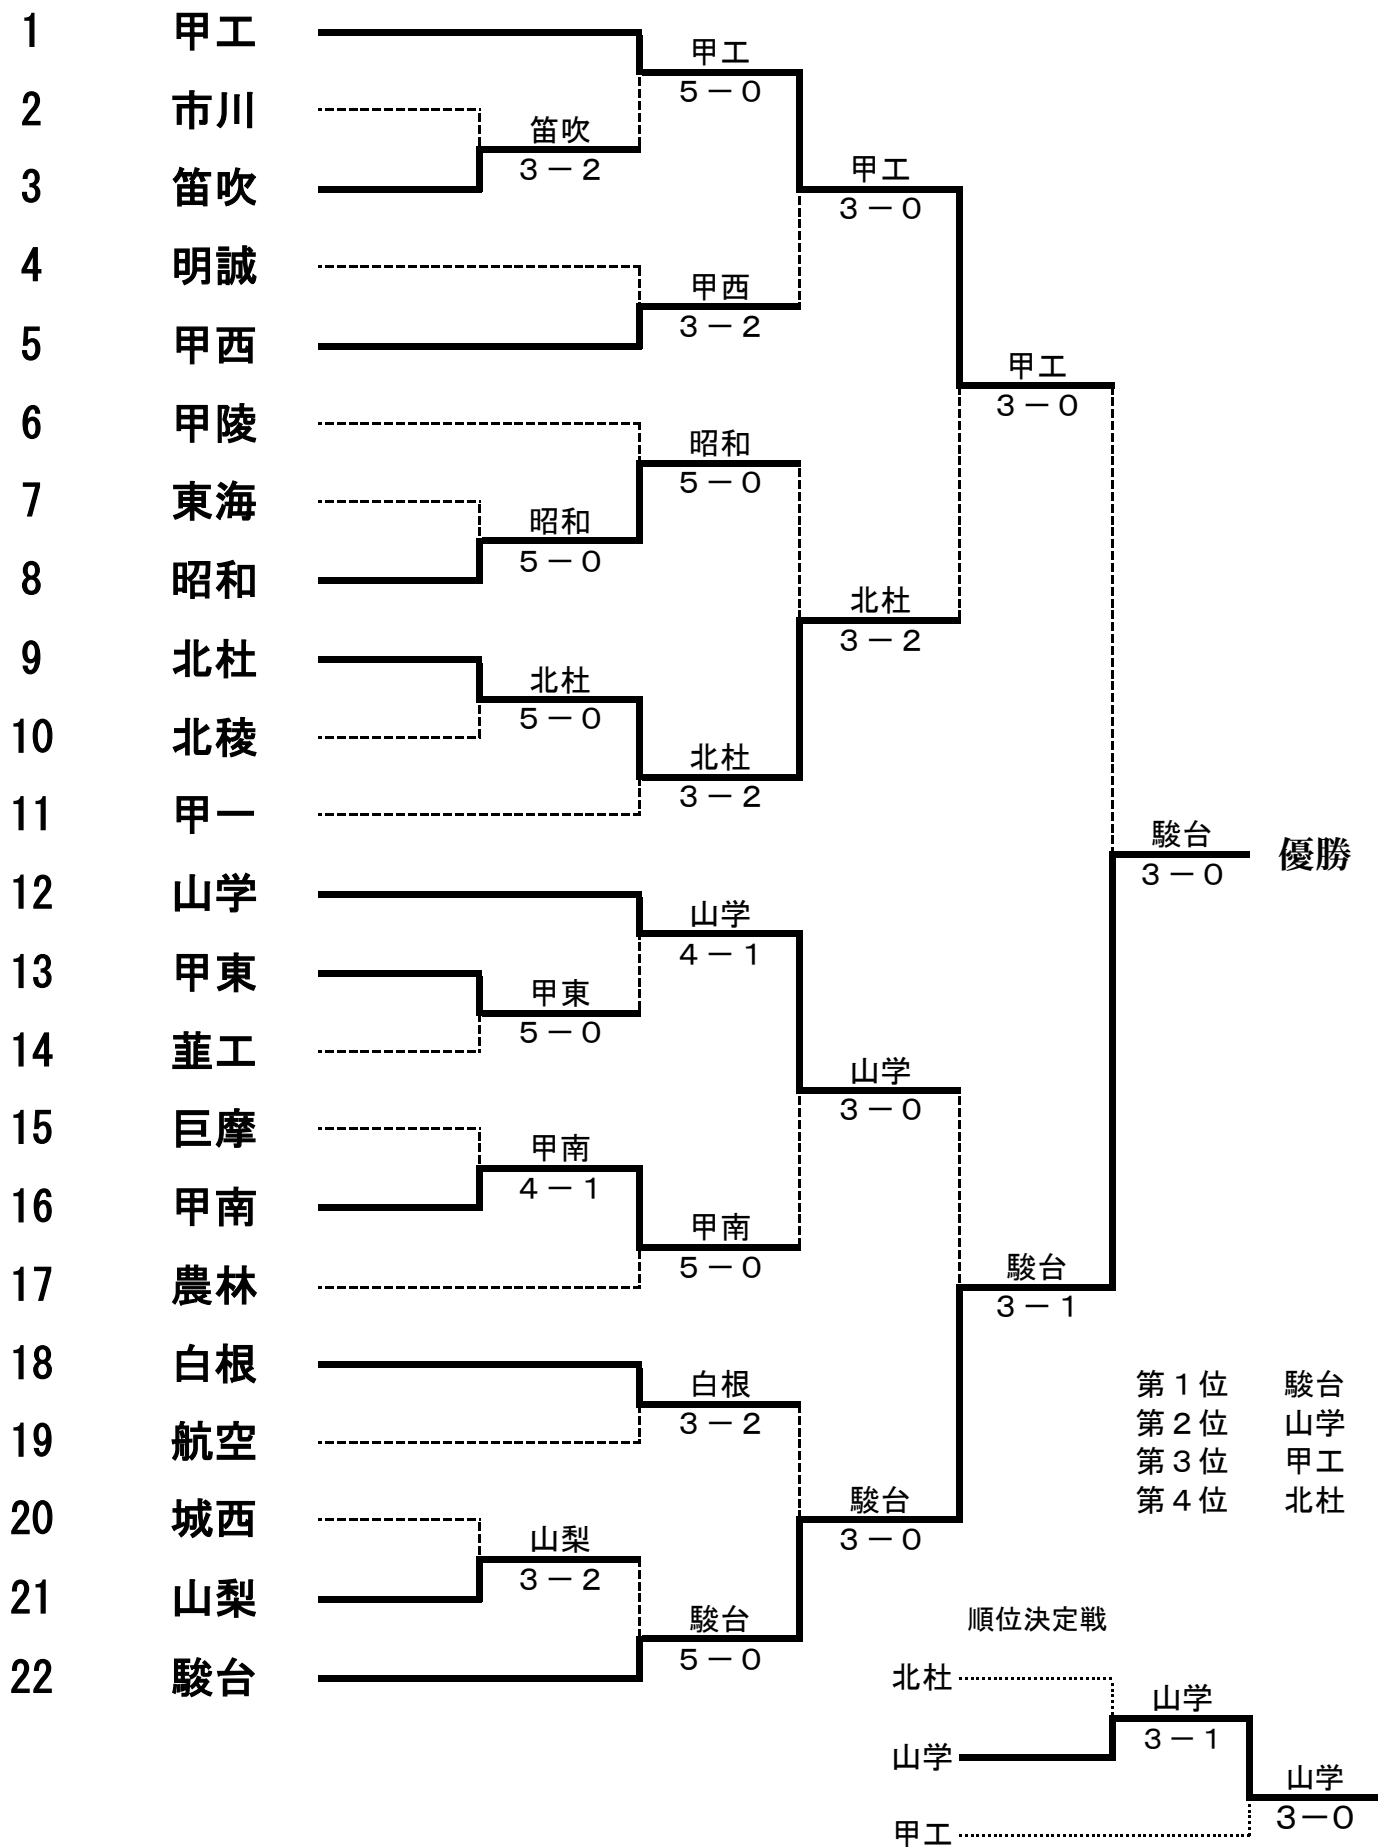

平成26年度
男子団体

山梨県高等学校新人体育大会テニス大会
(兼全国選抜高校テニス大会山梨県大会)

日程
会場

平成26年10月18日(土)・19日(日)

小瀬スポーツ公園テニス場

* 駿台・山学は関東選抜高校テニス大会に出場

平成26年度 山梨県高等学校新人体育大会テニス大会
(兼全国選抜高校テニス大会山梨県大会)

男子記録 NO. 1