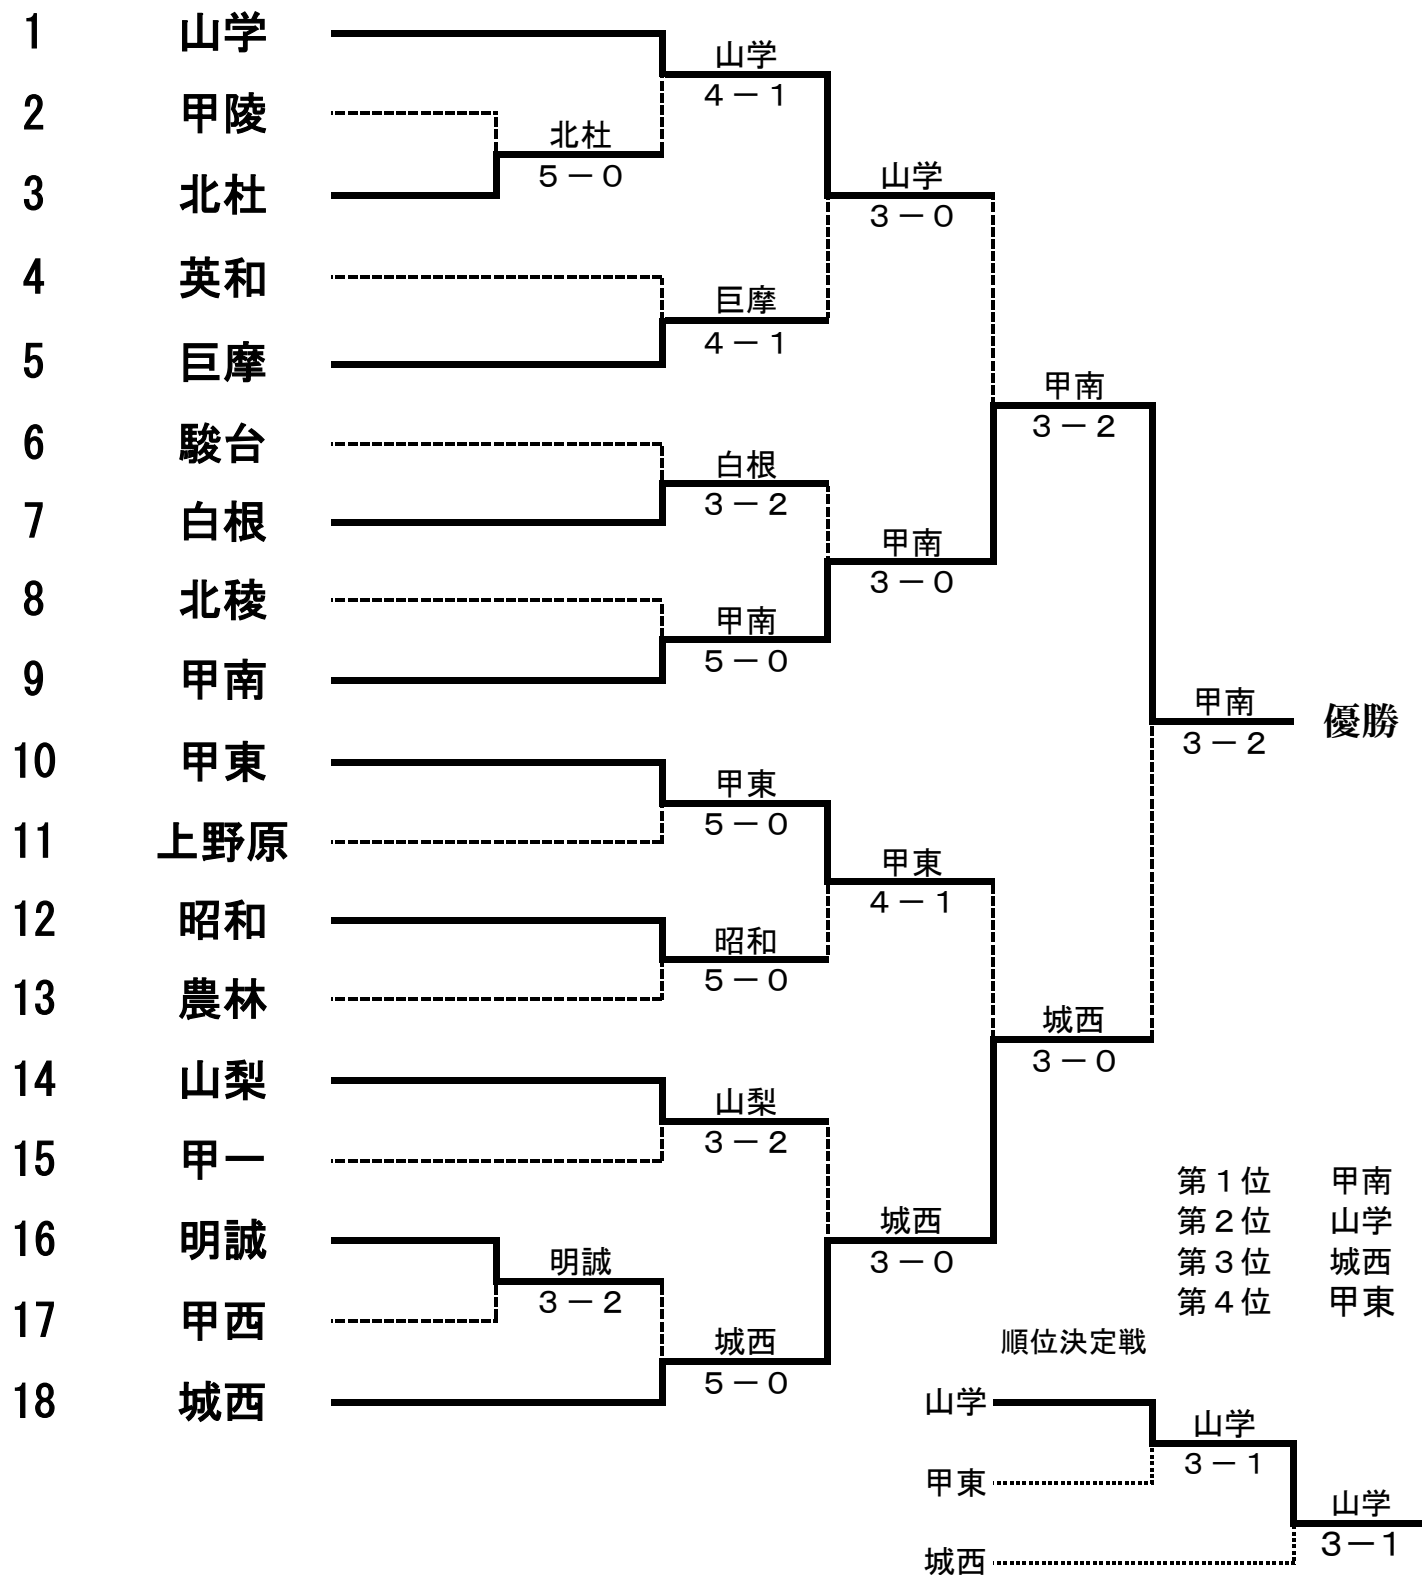

平成26年度 女子団体

山梨県高等学校新人体育大会テニス大会
(兼全国選抜高校テニス大会山梨県大会)

日程 平成26年10月18日(土)・19日(日)
会場 小瀬スポーツ公園テニス場

* 甲南・山学は関東選抜高校テニス大会に出場