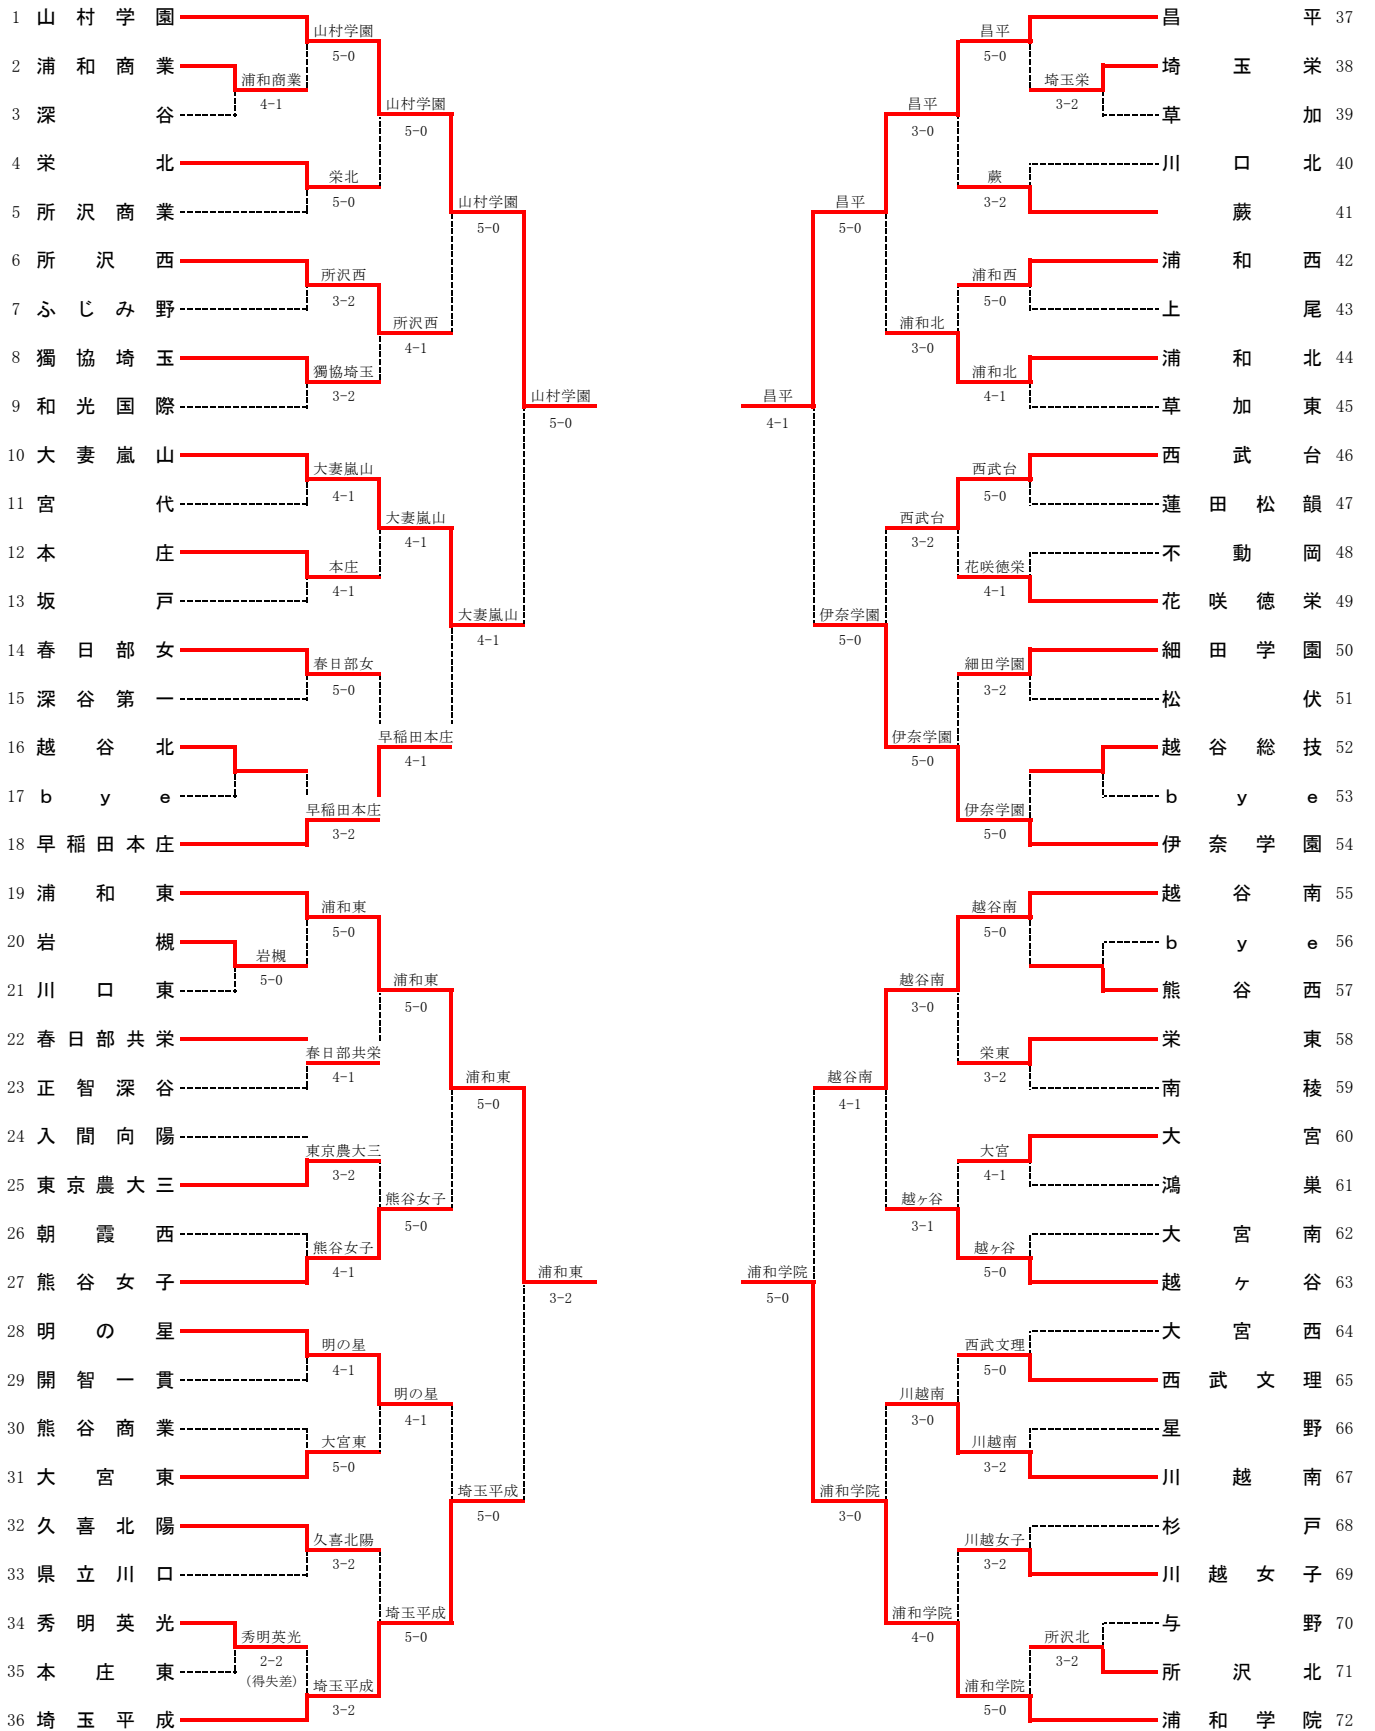

男子リーグ戦

	川越東	立教新座	秀明英光	浦和学院	勝敗	順位
川越東		4-1	3-2	1-4	2勝1敗	2位
立教新座	1-4		4-1	2-3	1勝2敗	3位
秀明英光	2-3	1-4		1-4	0勝3敗	4位
浦和学院	4-1	3-2	4-1		3勝0敗	1位

種目	川越東	4	-	1	立教新座		
S1	一條 雅人②	○	6	-	2	尾島 萌杜②	
D1	三上 佑基②		4	-	6	○	星野研一郎②
	福島 逸斗①						西崎 健太①
S2	新井駿太郎②	○	6	-	1	武田 祐亮①	
D2	栗屋 雄稀②	○	6	-	1		石畑 宏記②
	本間 凌太①						丑澤 海耀①
S3	一山 貴洋①	○	6	-	1	山田 慈 ①	

種目	川越東	3	-	2	秀明英光		
S1	一條 雅人②		0	-	6	○	田中優之介①
D1	三上 佑基②	○	6	-	1		小田 明輝②
	福島 逸斗①						前川公汰郎②
S2	新井駿太郎②		4	-	6	○	嶋田 瑛介②
D2	栗屋 雄稀②	○	6	-	1		沼口 雅樹①
	本間 凌太①						杉野 麗斗②
S3	一山 貴洋①	○	7	-	5		田中 隆輔①

種目	秀明英光	1	-	4	浦和学院		
S1	田中優之介①	○	6	-	1	秀 一耀 ①	
D1	小田 明輝②		2	-	6	○	古賀 悠介①
	沼口 雅樹①						斎藤 大河①
S2	嶋田 瑛介②		3	-	6	○	塩谷 大河①
D2	杉野 麗斗②		0	-	6	○	岡 庸輔 ②
	前川公汰郎②						山岸 健 ①
S3	田中 隆輔①		6	-	7	○	安原 卓 ②

種目	立教新座	4	-	1	秀明英光		
S1	西崎 健太①		0	-	6	○	田中優之介①
D1	武田 祐亮①	○	6	-	3		田中 隆輔①
	山田 慈 ①						小田 明輝②
S2	尾島 萌杜②	○	6	-	4		嶋田 瑛介②
D2	石畑 宏記②	○	6	-	1		杉野 麗斗②
	浅野 瑞基①						田頭 歩 ②
S3	星野研一郎②	○	6	-	2		沼口 雅樹①

種目	浦和学院	3	-	2	立教新座		
S1	塩谷 大河①	○	6	-	0	尾島 萌杜②	
D1	秀 一耀 ①		6	-	7	○	星野研一郎②
	古賀 悠介①						西崎 健太①
S2	福島 康平①	○	6	-	1	丑澤 海耀①	
D2	岡 庸輔 ②		4	-	6	○	石畑 宏記②
	山岸 健 ①						浅野 瑞基①
S3	安原 卓 ②	○	7	-	5	山田 慈 ①	

種目	浦和学院	4	-	1	川越東		
S1	秀 一耀 ①	○	6	-	4	一條 雅人②	
D1	古賀 悠介①		5	-	7	○	三上 佑基②
	斎藤 大河①						福島 逸斗①
S2	塩谷 大河①	○	6	-	3	新井駿太郎②	
D2	岡 庸輔 ②	○	6	-	2		栗屋 雄稀②
	安原 卓 ②						本間 凌太①
S3	福島 康平①	○	7	-	5	一山 貴洋①	

平成26年度 埼玉県高等学校 新人大会 テニス競技 女子団体

シード 1.山村学園 2.浦和学院 3.昌平 4.埼玉平成 5.浦和東 6.伊奈学園
7.越谷南 8.早稲田本庄 9.大妻嵐山 10.越ヶ谷 11.西武台 12.熊谷女子