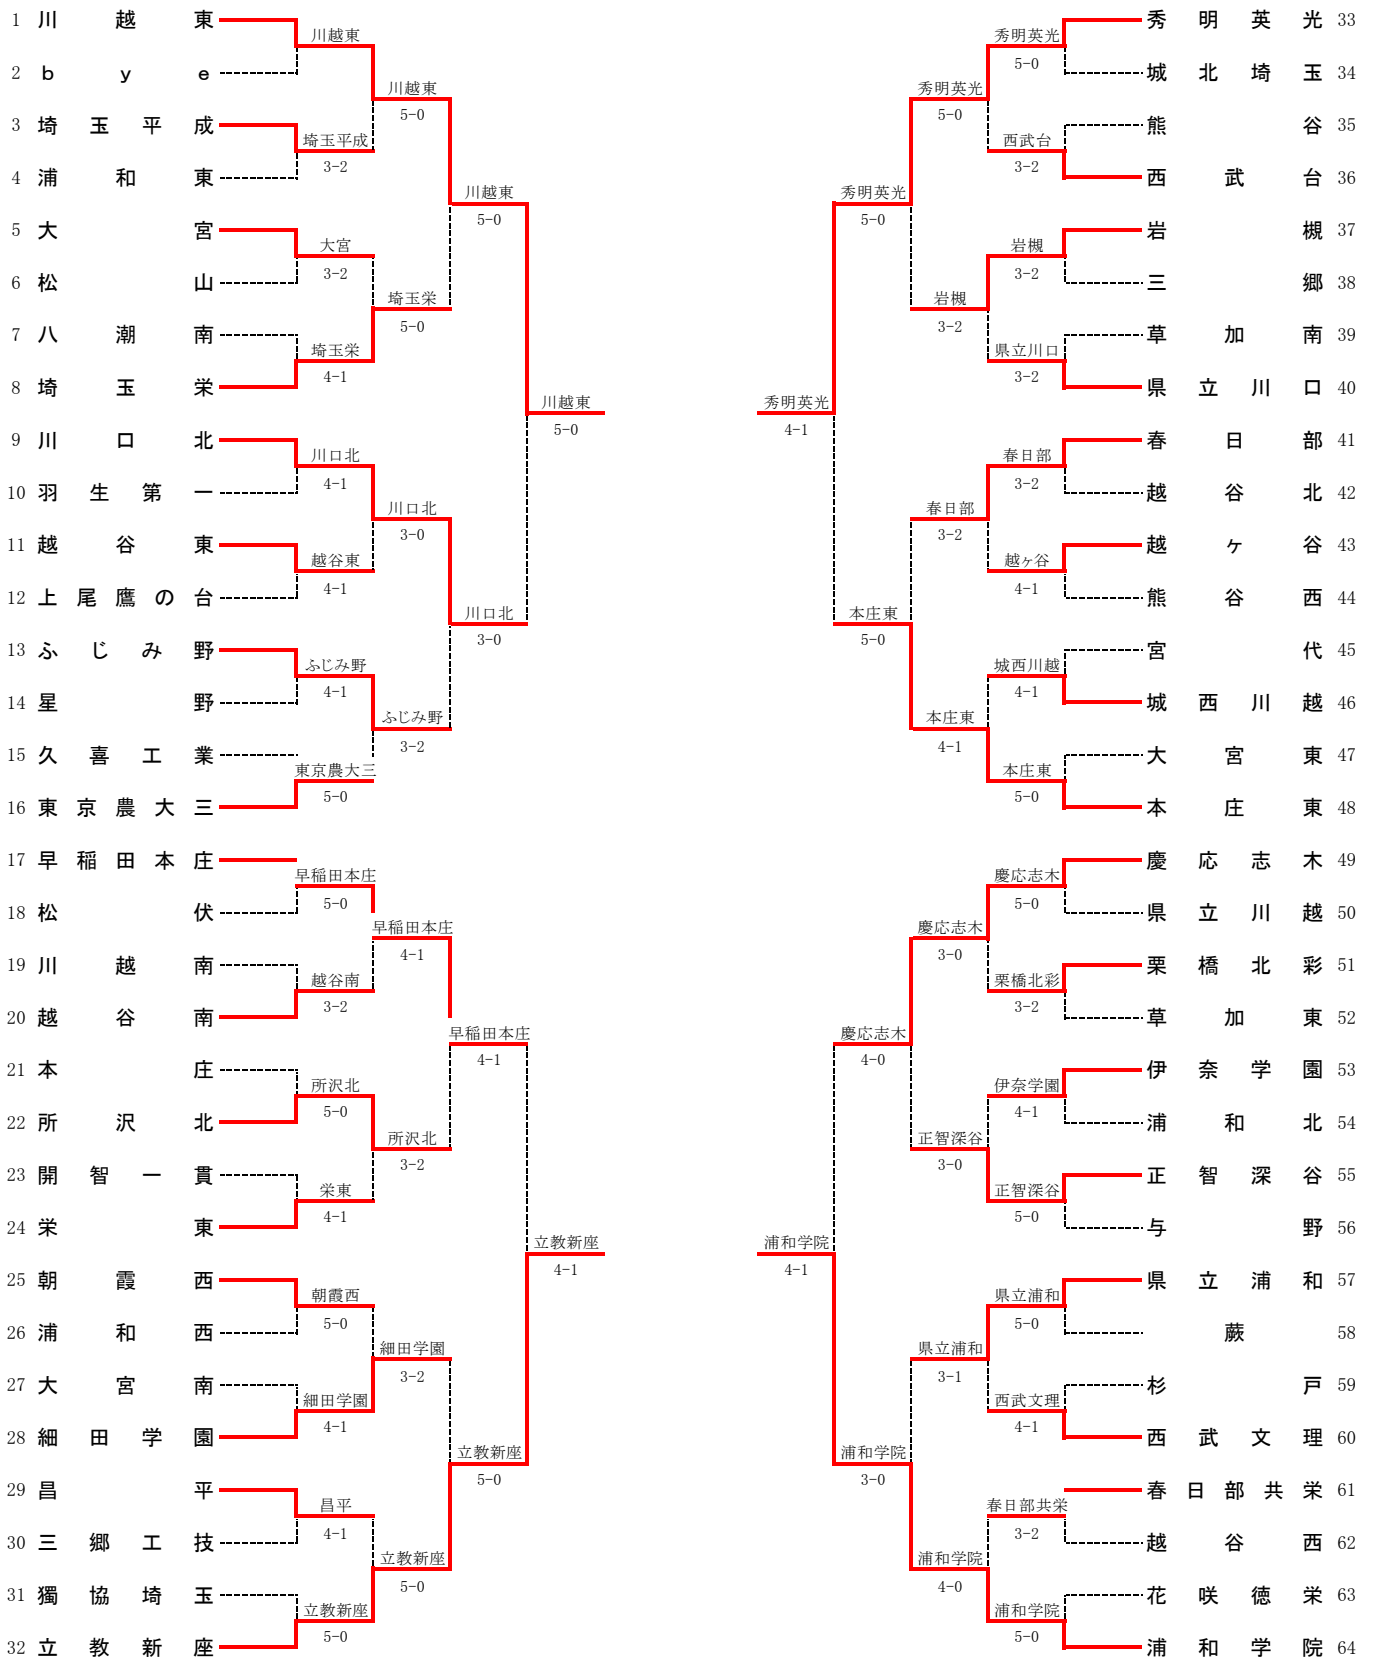

平成26年度 埼玉県高等学校 新人大会 テニス競技 男子団体

シード 1.川越東 2.浦和学院 3.秀明英光 4.立教新座 5.早稲田本庄 6.本庄東
 7.慶應志木 8.東京農大三 9.川口北 10.与野 11.春日部 12.栄東
 8,9は抽選 10,11は抽選 12は抽選

男子 準々決勝

種目	川越東	5	-	0	川口北	
S1	一條 雅人②	○	6	-	3	永尾 匠 ②
D1	三上 佑基②	○	6	-	0	塩原 武 ②
	福島 逸斗①					高橋 洸太②
S2	新井駿太郎②	○	6	-	1	北澤 拓実②
D2	栗屋 雄稀②	○	6	-	0	北元 勇氣②
	本間 凌太①					鶴田 旺也①
S3	一山 貴洋①	○	6	-	0	佐藤 大和①