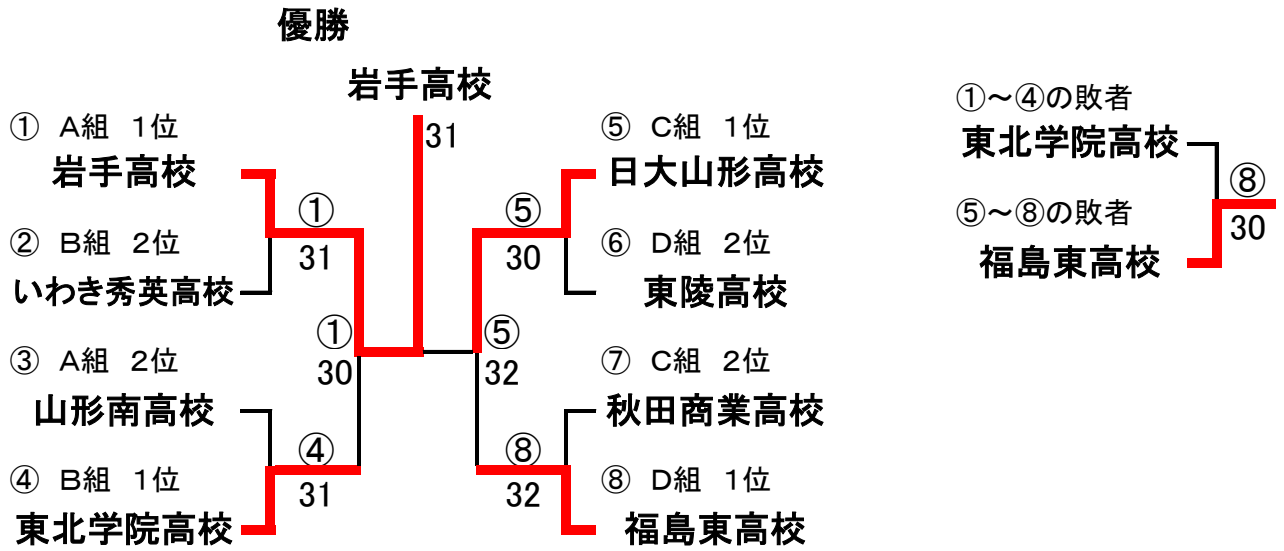

【男子決勝トーナメント】

【3・4位順位戦】

準々決勝	① 岩手高校	3 - 1	② いわき秀英高校
	S1 本多映好	○ 6 - 4	S1 遠藤悠太
	D1 遠藤亜蘭	3 - 6 ○	D1 渡邊大貴
	S2 紺野海斗	○ 6 - 0	S2 佐原真一
	D2 澤藤諒典	1-3打切	D2 高橋直暉
S3 伊藤悠馬	○ 6 - 0	S3 牛来昌吾	
③ 山形南高校	1 - 3	④ 東北学院高校	
S1 渋谷尚輝	2 - 6 ○	S1 齋藤一樹	
D1 木村勇斗	○ 6 - 2	D1 岩城拓斗	
S2 川上詩音	3 - 6 ○	S2 村山和希	
D2 佐藤開理	3 - 6 ○	D2 黒田樹之	
S3 渡辺黎晏	打切	S3 寺岡稜平	
準決勝	① 岩手高校	3 - 0	④ 東北学院高校
	S1 本多映好	○ 6 - 2	S1 齋藤一樹
	D1 遠藤亜蘭	○ 6 - 4	D1 岩城拓斗
	S2 紺野海斗	○ 7 - 5	S2 村山和希
	D2 澤藤諒典	2-4打切	D2 黒田樹之
S3 伊藤悠馬	2-0打切	S3 寺岡稜平	
決勝	① 岩手高校	3 - 1	⑤ 日大山形高校
	S1 本多映好	2 - 6 ○	S1 熊坂拓哉
	D1 遠藤亜蘭	○ 6 - 2	D1 西塚功亮
	S2 紺野海斗	○ 6 - 2	S2 安孫子良介
	D2 澤藤諒典	1-4打切	D2 工藤隆輝
S3 伊藤悠馬	○ 6 - 0	S3 富塚瑠士	

準々決勝	⑤ 日大山形高校	3 - 0	⑥ 東陵高校
	S1 熊坂拓哉	○ 6 - 0	S1 庄司紫音
	D1 工藤隆輝	○ 6 - 2	D1 佐々木魁士
	S2 安孫子良介	○ 6 - 1	S2 大久一真
	D2 佐藤究堯	1-3打切	D2 高橋秀哉
S3 西塚功亮	打切	S3 齋藤誠厚	
⑦ 秋田商業高校	2 - 3	⑧ 福島東高校	
S1 塚本光樹	3 - 6 ○	S1 小川雄大	
D1 稲垣光介	○ 6 - 3	D1 小山和輝	
S2 向川靖幸	○ 6 - 4	S2 瓦吹拓人	
D2 伊藤海斗	2 - 6 ○	D2 玉手光次	
S3 佐々木洸大	6 ③ 7 ○	S3 角掛未来	
準決勝	⑤ 日大山形高校	3 - 2	⑧ 福島東高校
	S1 熊坂拓哉	○ 6 - 0	S1 小川雄大
	D1 工藤隆輝	5 - 7 ○	D1 小山和輝
	S2 安孫子良介	○ 6 - 1	S2 瓦吹拓人
	D2 佐藤究堯	2 - 6 ○	D2 玉手光次
S3 西塚功亮	○ 6 - 4	S3 佐藤洸希	
3・4位決定戦	④ 東北学院高校	0 - 3	⑧ 福島東高校
	S1 齋藤一樹	1 - 6 ○	S1 小川雄大
	D1 岩城拓斗	1 - 6 ○	D1 小山和輝
	S2 村山和希	3 - 6 ○	S2 瓦吹拓人
	D2 黒田樹之	0-2打切	D2 玉手光次
S3 寺岡稜平	打切	S3 佐藤洸希