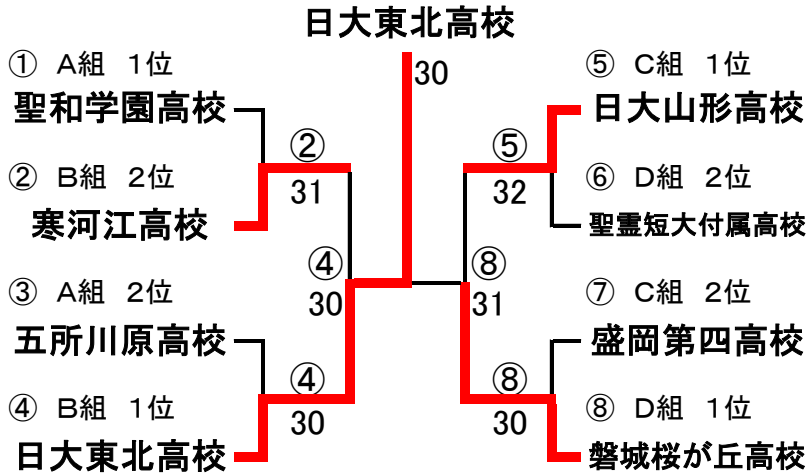

【女子決勝トーナメント】

【3・4位順位戦】

優勝

①～④の敗者

寒河江高校

⑤～⑧の敗者

日大山形高校

準々決勝	① 聖和学園高校	1 - 3	② 寒河江高校	
	S1 川村周子	3 - 6 ○	S1 柏倉葉月	
	D1 大學瑞希 橋浦あすか	○ 6 - 3	D1 仲嶋麻衣 白林野花	
	S2 小椋百華	6 ④ 7 ○	S2 田中愛美	
	D2 佐藤愛花 蒔田彩渚	5 - 7 ○	D2 中川美希 丸川美希子	
	S3 松浦伶南	2-1打切	S3 佐藤梓	
	③ 五所川原高校	0 - 3	④ 日大東北高校	
	S1 伝法谷佳乃子	0 - 6 ○	S1 伊藤萌夏	
	D1 木村香純 工藤綾佳	1 - 6 ○	D1 野内茉梨乃 齋須彩夏	
	S2 西村湧美	0 - 6 ○	S2 邊見文香	
D2 相川風美 成田愛香	1-1打切	D2 鈴木夢実 田中美海		
S3 館山知歩	打切	S3 橘薫乃		
準決勝	② 寒河江高校	0 - 3	④ 日大東北高校	
	S1 田中愛美	0 - 6 ○	S1 伊藤萌夏	
	D1 白林野花 丸川美希子	0 - 6 ○	D1 野内茉梨乃 齋須彩夏	
	S2 佐藤梓	0 - 6 ○	S2 邊見文香	
	D2 高橋悠 猪倉妃那	打切	D2 鈴木夢実 田中美海	
S3 中川美希	打切	S3 橘薫乃		
決勝	④ 日大東北高校	3 - 0	⑧ 磐城桜が丘高校	
	S1 伊藤萌夏	○ 6 - 0	S1 吉田早希	
	D1 野内茉梨乃 齋須彩夏	○ 6 - 4	D1 野村奈央 高木あず美	
	S2 邊見文香	○ 6 - 2	S2 樋口佳奈子	
	D2 鈴木夢実 田中美海	3-3打切	D2 會田詩織 松村彩佳	
S3 橘薫乃	5-1打切	S3 助川礼佳		

準々決勝	⑤ 日大山形高校	3 - 2	⑥ 聖霊短大付属高校	
	S1 武田茉里香	○ 6 - 2	S1 堀井ともみ	
	D1 土佐林弥生 ライアン シャナ	0 - 6 ○	D1 齋藤芽衣 武山佳奈	
	S2 大泉夏実	○ 6 - 3	S2 長山可奈子	
	D2 岡崎利早子 村岡瑠奈	0 - 6 ○	D2 藤原奈緒 高橋希美	
	S3 鈴木琴音	○ 6 - 1	S3 加藤絵里奈	
	⑦ 盛岡第四高校	0 - 3	⑧ 磐城桜が丘高校	
	S1 立花さくら	2 - 6 ○	S1 吉田早希	
	D1 佐藤文香 保坂瑠奈	0 - 6 ○	D1 野村奈央 高木あず美	
	S2 及川啓乃	2 - 6 ○	S2 樋口佳奈子	
D2 松田笑和 吉田怜奈	1-0打切	D2 會田詩織 松村彩佳		
S3 新谷春奈	打切	S3 助川礼佳		
準決勝	⑤ 日大山形高校	1 - 3	⑧ 磐城桜が丘高校	
	S1 武田茉里香	○ 6 - 0	S1 吉田早希	
	D1 土佐林弥生 ライアン シャナ	2 - 6 ○	D1 高木あず美 助川礼佳	
	S2 大泉夏実	1 - 6 ○	S2 樋口佳奈子	
	D2 岡崎利早子 村岡瑠奈	0-5打切	D2 會田詩織 松村彩佳	
S3 鈴木琴音	0 - 6 ○	S3 野村奈央		
3・4位決定戦	② 寒河江高校	0 - 3	⑤ 日大山形高校	
	S1 柏倉葉月	4 - 6 ○	S1 武田茉里香	
	D1 中川美希 丸川美希子	2 - 6 ○	D1 鈴木琴音 岡崎利早子	
	S2 田中愛美	3 - 6 ○	S2 大泉夏実	
	D2 仲嶋麻衣 猪倉妃那	0-1打切	D2 土佐林弥生 村岡瑠奈	
S3 佐藤梓	打切	S3 ライアン シャナ