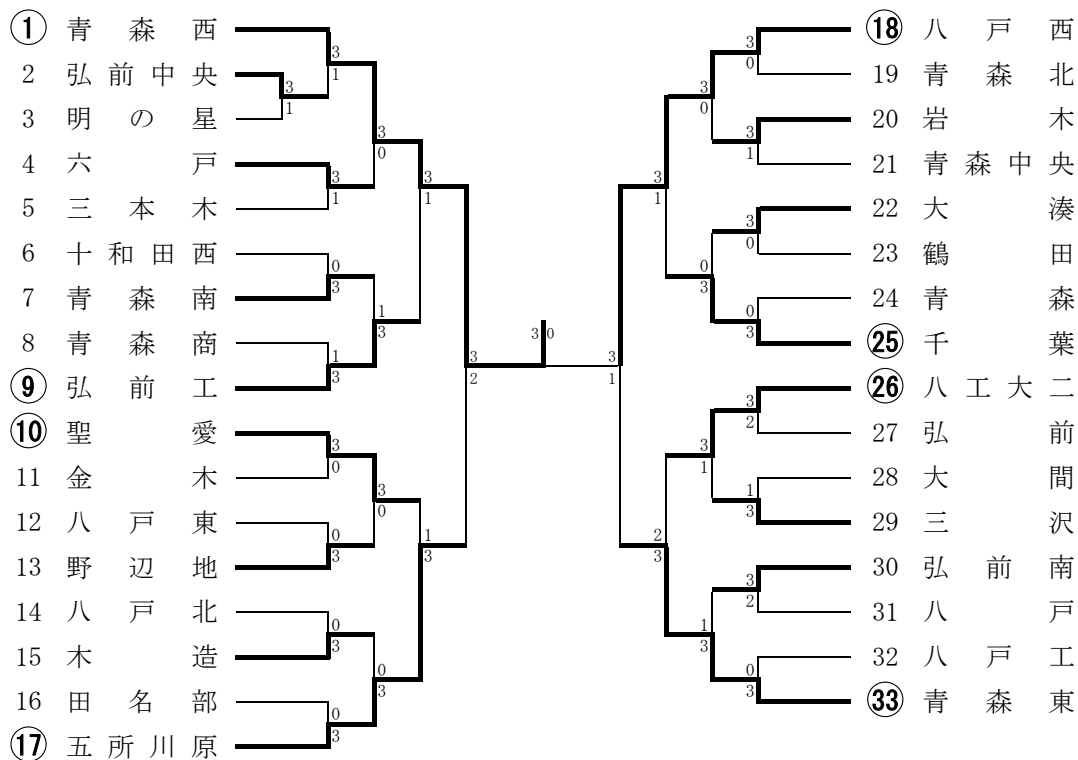

平成26年度青森県高校秋季新人テニス選手権大会  
兼全国高校選抜テニス青森県大会

平成26年9月20日(土)～9月21日(日)  
弘前市・岩木山総合公園テニスコート

男子団体戦

準	八戸北高校 0 - 3 八戸西高校	弘前高校 2 - 3 八戸高校
決	S1 (浅水 祐樹①) 0 - 6 (吉田 和真②)	S1 (館田 飛希②) 6 - 1 (馬場 翔太郎②)
	D1 (老久保 諒①) 2 - 6 (小泉 一成②)	D1 (工藤 寛斗②) 3 - 6 (矢ヶ崎 司②)
	S2 (若林 和哉②) 2 - 5 (高宮 京佑①)	S2 (大溝 奏佑②) 6 - 4 (加賀 喜己①)
勝	D2 (南 優太①) 4 - 4 (澤田 大輝②)	D2 (大澤 來稀①) 3 - 6 (館 優介②)
	S3 (角浜 輝②) 1 - 6 (安藤 聖河②)	S3 (松山 大輝②) 4 - 6 (鈴木 広野②)
	⑬ 八戸西高校 3 - 2 八戸高校	⑬ 八戸北高校 0 - 3 弘前高校
勝・三位決定	S1 (吉田 和真②) 6 - 1 (馬場 翔太郎②)	S1 (浅水 祐樹①) 2 - 5 (館田 飛希②)
	D1 (小泉 一成②) 3 - 6 (矢ヶ崎 司②)	D1 (老久保 諒①) 1 - 6 (工藤 寛斗②)
	S2 (高宮 京佑①) 6 - 4 (加賀 喜己①)	S2 (若林 和哉②) 3 - 5 (大溝 奏佑②)
	D2 (澤田 大輝②) 3 - 6 (館 優介②)	D2 (杉澤 昂輝②) 3 - 6 (大澤 來稀①)
決	S3 (安藤 聖河②) 6 - 4 (鈴木 広野②)	S3 (出貝 駿弥②) 2 - 6 (松山 大輝②)

平成26年度青森県高校秋季新人テニス選手権大会  
兼全国高校選抜テニス青森県大会

平成26年9月20日(土)～9月21日(日)  
弘前市・岩木山総合公園テニスコート

女子団体戦

三位決定戦

第一位 青森西 高校

第二位 八戸西 高校

第三位 五所川原 高校

第三位 青森東 高校

代表決定戦

準 決 勝	青森西 高校 3 - 2 五所川原 高校	八戸西 高校 3 - 1 青森東 高校
	S1 (盛 みずな①) 6 - 2 (宮崎 美佳②)	S1 (二ツ森 萌乃②) 6 - 1 (高橋 怜那①)
	D1 (林 美咲②) 5 - 7 (伝法谷 佳乃子②)	D1 (河目 桂子②) 6 - 1 (高橋 茉那①)
	S2 (天内 星羅②) 2 - 6 (西村 湧美①)	S2 (草野 雪帆②) 2 - 6 (鈴木 理子②)
	D2 (中平 瑚々露①) 6 - 4 (相川 風美②)	D2 (嵯峨 佳純②) 2 - 4 (柳谷くるみ①)
決 勝 ・ 三 位 決 定 戦	① 青森西 高校 3 - 0 八戸西 高校	③ 五所川原 高校 3 - 1 青森東 高校
	S1 (盛 みずな①) 6 - 0 (二ツ森 萌乃②)	S1 (宮崎 美佳②) 6 - 0 (高橋 怜那①)
	D1 (林 美咲②) 6 - 3 (河目 桂子②)	D1 (伝法谷佳乃子②) 6 - 1 (柳谷くるみ①)
	S1 (天内 星羅②) 3 - 3 (草野 雪帆②)	S2 (西村 湧美①) 4 - 4 (鈴木 理子②)
	D2 (中平 瑚々露①) 5 - 2 (嵯峨 佳純②)	D2 (相川 風美②) 6 - 1 (高橋 茉那①)
代 表 決 定 戦	① 五所川原 高校 3 - 0 八戸西 高校	
	S1 (宮崎 美佳②) 6 - 3 (二ツ森 萌乃②)	
	D1 (伝法谷佳乃子②) 6 - 0 (河目 桂子②)	
	S2 (西村 湧美①) 5 - 3 (草野 雪帆②)	
	D2 (相川 風美②) 5 - 2 (嵯峨 佳純②)	