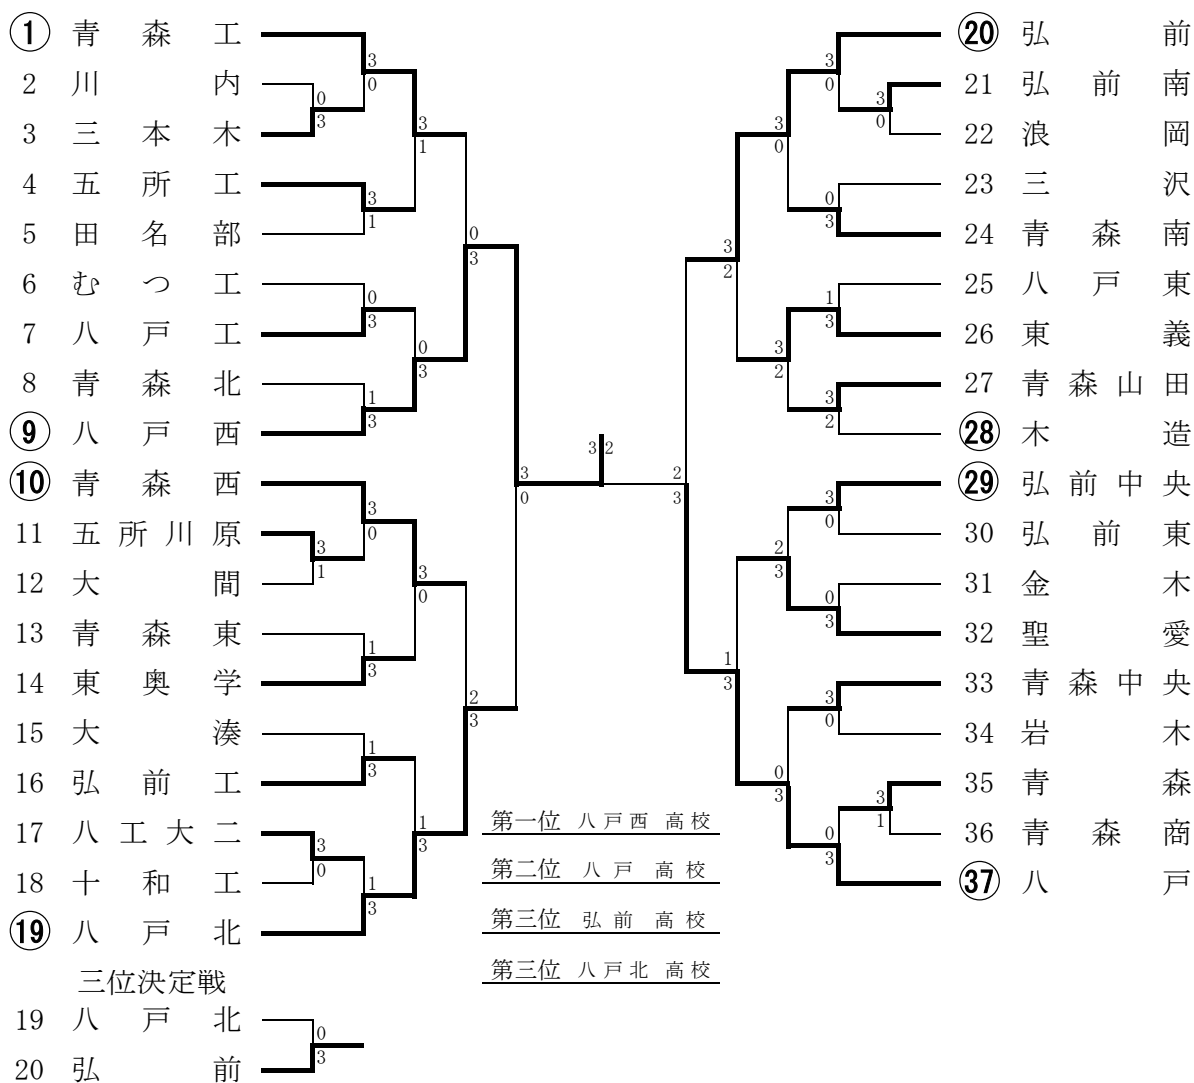

平成26年度青森県高校秋季新人テニス選手権大会  
兼全国高校選抜テニス青森県大会

平成26年9月20日(土)～9月21日(日)  
弘前市・岩木山総合公園テニスコート

男子団体戦

準	八戸北高校 0 - 3 八戸西高校	弘前高校 2 - 3 八戸高校
決	S1 (浅水 祐樹①) 0 - 6 (吉田 和真②)	S1 (館田 飛希②) 6 - 1 (馬場 翔太郎②)
	D1 (老久保 諒①) 2 - 6 (小泉 一成②)	D1 (工藤 寛斗②) 3 - 6 (矢ヶ崎 司②)
	S2 (若林 和哉②) 2 - 5 (高宮 京佑①)	S2 (大溝 奏佑②) 6 - 4 (加賀 喜己①)
勝	D2 (南 優太①) 4 - 4 (澤田 大輝②)	D2 (大澤 來稀①) 3 - 6 (館 優介②)
	S3 (角浜 輝②) 1 - 6 (安藤 聖河②)	S3 (松山 大輝②) 4 - 6 (鈴木 広野②)
	⑬ 八戸西高校 3 - 2 八戸高校	⑬ 八戸北高校 0 - 3 弘前高校
勝・三位決定	S1 (吉田 和真②) 6 - 1 (馬場 翔太郎②)	S1 (浅水 祐樹①) 2 - 5 (館田 飛希②)
	D1 (小泉 一成②) 3 - 6 (矢ヶ崎 司②)	D1 (老久保 諒①) 1 - 6 (工藤 寛斗②)
	S2 (高宮 京佑①) 6 - 4 (加賀 喜己①)	S2 (若林 和哉②) 3 - 5 (大溝 奏佑②)
	D2 (澤田 大輝②) 3 - 6 (館 優介②)	D2 (杉澤 昂輝②) 3 - 6 (大澤 來稀①)
決	S3 (安藤 聖河②) 6 - 4 (鈴木 広野②)	S3 (出貝 駿弥②) 2 - 6 (松山 大輝②)

平成26年度青森県高校秋季新人テニス選手権大会  
兼全国高校選抜テニス青森県大会

平成26年9月20日(土)～9月21日(日)  
弘前市・岩木山総合公園テニスコート

女子団体戦

三位決定戦

第一位 青森西 高校

第二位 八戸西 高校

第三位 五所川原 高校

第三位 青森東 高校