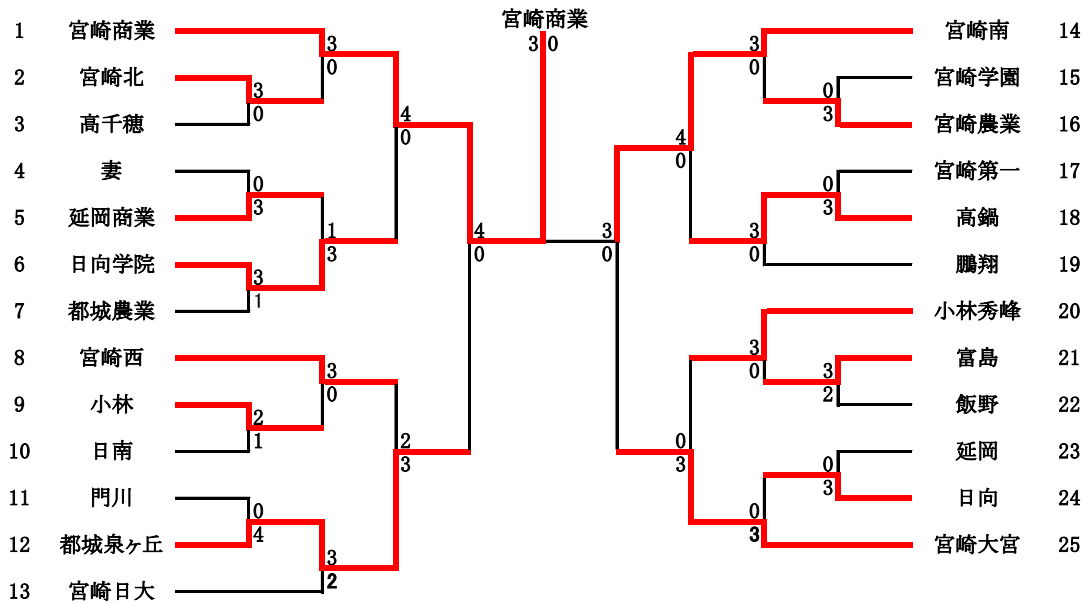

第45回テニス競技新人大会  
平成25年 10/21~23  
県総合運動公園・生目の杜テニスコート

男子団体戦

決勝

	宮崎大宮	結果	宮崎日大
S1	小林 龍之輔	⑧-5	高橋 睦朗
D1	新坂・須志田	7-⑨	本田・岡村
S2	井口 拓海	6-⑧	西村 大誠
D2	川越・日野	⑧-0	瀬戸・佐野
S3	小野 祐嗣	0-⑧	本田 貴大

3決

	日向学院	結果	佐土原
S1	矢野 雅己	⑨-7	山本 草太
D1	高垣・高山	4-⑧	陣内・林
S2	小泉 裕暉	7-⑨	牧 健太
D2	川野・野尻	1-⑧	小林・甲斐
S3	金丸 航樹	2-1	高橋 翔

2決

	宮崎大宮	結果	佐土原
S1	小林 龍之輔	4-⑧	山本 草太
D1	新坂・須志田	⑧-6	高橋・甲斐
S2	井口 拓海	6-⑧	牧 健太
D2	川越・小野	⑨-8(4)	陣内・林
S3	日野 友皓	2-⑧	北林 亜斗夢

第45回テニス競技新人大会  
平成25年 10/21~23  
県総合運動公園・生目の杜テニスコート

女子団体戦

決勝

	宮崎商業	結果	宮崎南
S1	三小田 友香	⑧-0	赤星 梨月
D1	猪野・高元	⑧-3	鎌田・前原
S2	高橋 玲奈	⑧-1	田淵 百恵
D2	高橋・諫山	6-3	南里・山口
S3	福島 瑛実	7-0	愛甲 志織