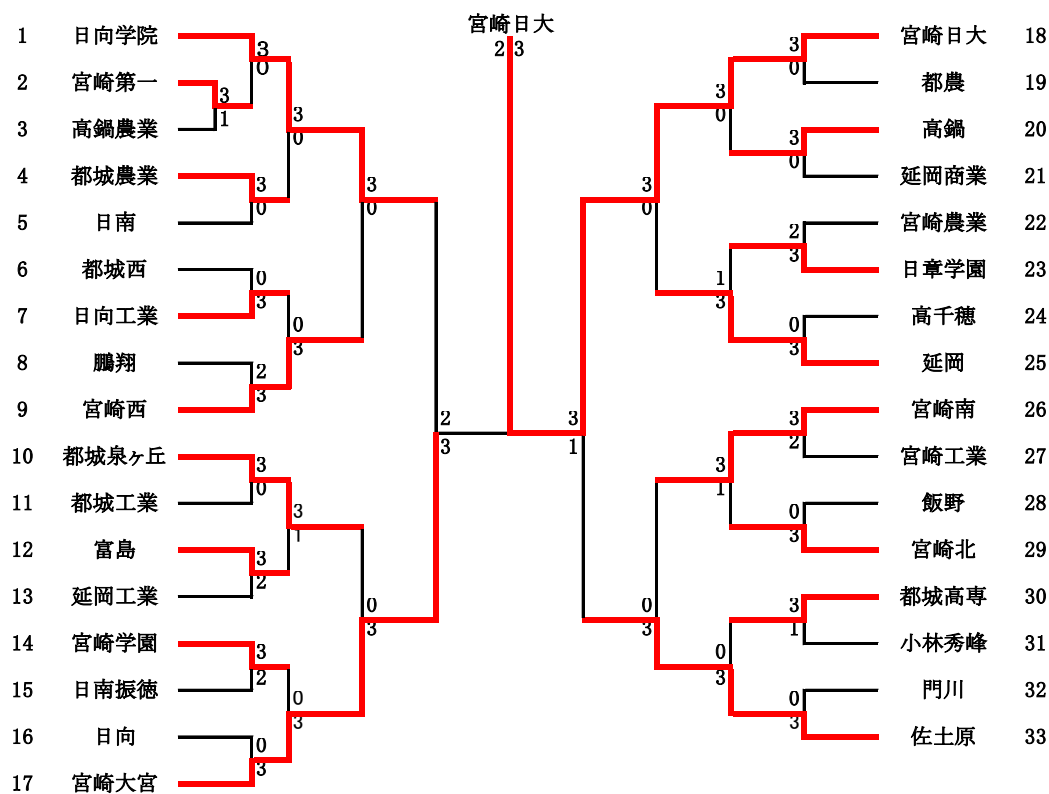

第45回テニス競技新人大会  
平成25年 10/21~23  
県総合運動公園・生目の杜テニスコート

男子団体戦

決勝

	宮崎大宮	結果	宮崎日大
S1	小林 龍之輔	⑧-5	高橋 睦朗
D1	新坂・須志田	7-⑨	本田・岡村
S2	井口 拓海	6-⑧	西村 大誠
D2	川越・日野	⑧-0	瀬戸・佐野
S3	小野 祐嗣	0-⑧	本田 貴大

3決

	日向学院	結果	佐土原
S1	矢野 雅己	⑨-7	山本 草太
D1	高垣・高山	4-⑧	陣内・林
S2	小泉 裕暉	7-⑨	牧 健太
D2	川野・野尻	1-⑧	小林・甲斐
S3	金丸 航樹	2-1	高橋 翔

2決

	宮崎大宮	結果	佐土原
S1	小林 龍之輔	4-⑧	山本 草太
D1	新坂・須志田	⑧-6	高橋・甲斐
S2	井口 拓海	6-⑧	牧 健太
D2	川越・小野	⑨-8(4)	陣内・林
S3	日野 友皓	2-⑧	北林 亜斗夢

第45回テニス競技新人大会  
平成25年 10/21~23  
県総合運動公園・生目の杜テニスコート

女子団体戦

決勝

	宮崎商業	結果	宮崎南
S1	三小田 友香	⑧-0	赤星 梨月
D1	猪野・高元	⑧-3	鎌田・前原
S2	高橋 玲奈	⑧-1	田淵 百恵
D2	高橋・諫山	6-3	南里・山口
S3	福島 瑛実	7-0	愛甲 志織