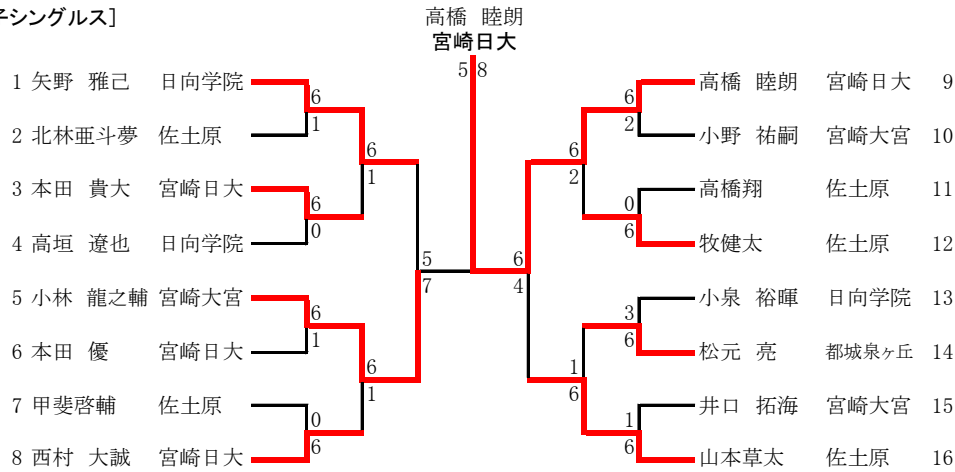

[男子シングルス]

[女子シングルス]

[男子ダブルス]

[女子ダブルス]