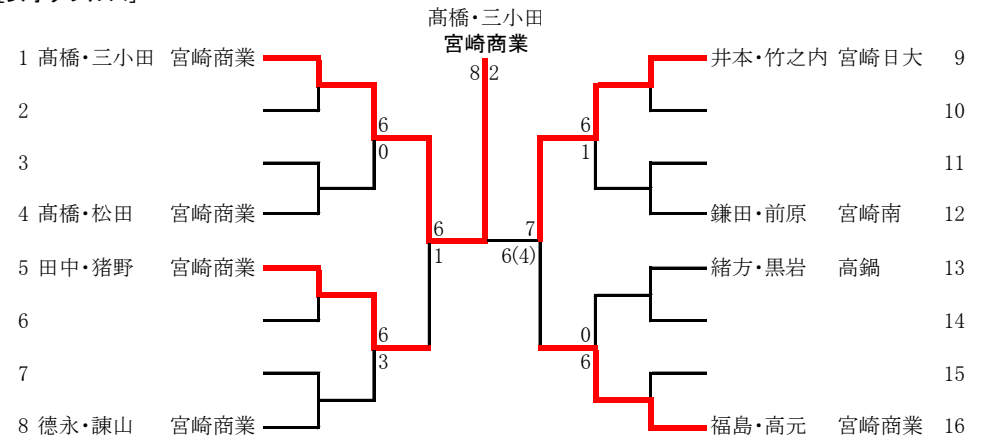

3決

	都城泉ヶ丘	結果	宮崎大宮
S1	池田 明里	⑨-8	伊東 詩織
D1	楠元・岩切	5-⑧	木下・初木
S2	中原 美里	2-⑧	吉村 真夕
D2	入江・内村	6-⑧	西村・齊藤
S3	中原 杏望	8-7	松岡 あかり

[男子シングルス]

[女子シングルス]

[男子ダブルス]

[女子ダブルス]

男子シングルス (3)

130 高橋 睦朗 宮崎日大		高橋 翔 佐土原	162
131 乗峯 彪雅 都城農業		土田健太 門川	163
132 江藤 佳孝 都城泉ヶ丘		石田 充 日南振徳	164
133 海江田 士雄 都工		富永 優弥 高鍋	165
134 清 涼 高鍋		津島 浩大 延岡商業	166
135 松元 流 都農		佐野 佑樹 宮崎日大	167
136 黒川 祐介 宮崎工業		西 凌我 宮崎農業	168
137 山元聖哉 宮崎学園		川越 大輝 宮崎大宮	169
138 村脇 孝一郎 宮崎第一		興梠 鉄平 高千穂	170
139 溝口 貴洋 高鍋農業		川上 慧太 鵬 翔	171
140 岩切 友輝 日向学院		中島 大輝 都城農業	172
141 吉田将大 延岡		栗本 龍来 飯野	173
142 山野内 健人 延岡商業		野崎 仁志 都城高専	174
143 藤原 良樹 日南		永山 景一郎 宮崎西	175
144 岡留 諒 都城高専		越智 貴郁 宮崎第一	176
145 長澤 浩志 宮崎西	高橋 睦朗 宮崎日大	川野 敬大 日向学院	177
146 小野 祐嗣 宮崎大宮		日高三刀夢 延岡	178
147 嶽本 大和 日章学園		豊永 大貴 宮崎南	179
148 黒木 航大 日向工業		黒木 圭太 宮崎北	180
149 林田 星馬 日向		中村 友洋 宮崎大宮	181
150 押川 弘樹 延岡工		徳留 蓮 都工	182
151 長友 一史 宮崎北		神田 浩之 高鍋農業	183
152 上野壮一郎 宮崎日大		中村 拓未 宮崎工業	184
153 倉岡 裕樹 小林秀峰		原田 大地 日向	185
154 國府 克宗 妻		武久 航 日向学院	186
155 西種子田 奨 飯野		福田真吾 宮崎学園	187
156 小野 亘 宮崎南		津隈 仁 延岡工	188
157 柳川 耀也 鵬 翔		林 春樹 富島	189
158 城村 龍星 都城西		中原 拓真 都城泉ヶ丘	190
159 谷口卓磨 門川		吉水 昌洋 日南	191
160 川端 智也 宮崎農業		浅尾 駿仁 日向工業	192
161 陣内洋柁 佐土原		牧健太 佐土原	193