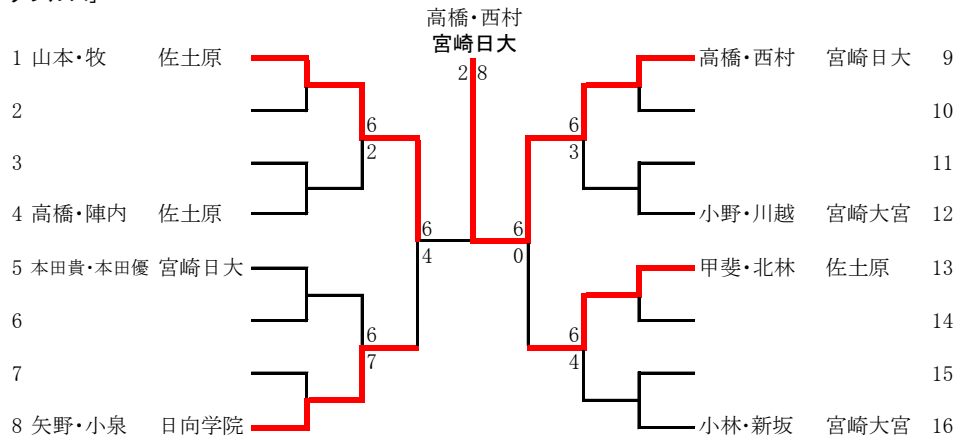

3決

	都城泉ヶ丘	結果	宮崎大宮
S1	池田 明里	⑨-8	伊東 詩織
D1	楠元・岩切	5-⑧	木下・初木
S2	中原 美里	2-⑧	吉村 真夕
D2	入江・内村	6-⑧	西村・齊藤
S3	中原 杏望	8-7	松岡 あかり

[男子シングルス]

[女子シングルス]

[男子ダブルス]

[女子ダブルス]

男子シングルス (3)

130 高橋 睦朗 宮崎日大		高橋 翔 佐土原	162
131 乗峯 彪雅 都城農業		土田健太 門川	163
132 江藤 佳孝 都城泉ヶ丘		石田 充 日南振徳	164
133 海江田 士雄 都工		富永 優弥 高鍋	165
134 清 涼 高鍋		津島 浩大 延岡商業	166
135 松元 流 都農		佐野 佑樹 宮崎日大	167
136 黒川 祐介 宮崎工業		西 凌我 宮崎農業	168
137 山元聖哉 宮崎学園		川越 大輝 宮崎大宮	169
138 村脇 孝一郎 宮崎第一		興梠 鉄平 高千穂	170
139 溝口 貴洋 高鍋農業		川上 慧太 鵬 翔	171
140 岩切 友輝 日向学院		中島 大輝 都城農業	172
141 吉田将大 延岡		栗本 龍来 飯野	173
142 山野内 健人 延岡商業		野崎 仁志 都城高専	174
143 藤原 良樹 日南		永山 景一郎 宮崎西	175
144 岡留 諒 都城高専		越智 貴郁 宮崎第一	176
145 長澤 浩志 宮崎西	高橋 睦朗 宮崎日大	川野 敬大 日向学院	177
146 小野 祐嗣 宮崎大宮		日高三刀夢 延岡	178
147 嶽本 大和 日章学園		豊永 大貴 宮崎南	179
148 黒木 航大 日向工業		黒木 圭太 宮崎北	180
149 林田 星馬 日向		中村 友洋 宮崎大宮	181
150 押川 弘樹 延岡工		徳留 蓮 都工	182
151 長友 一史 宮崎北		神田 浩之 高鍋農業	183
152 上野壮一郎 宮崎日大		中村 拓未 宮崎工業	184
153 倉岡 裕樹 小林秀峰		原田 大地 日向	185
154 國府 克宗 妻		武久 航 日向学院	186
155 西種子田 奨 飯野		福田真吾 宮崎学園	187
156 小野 亘 宮崎南		津隈 仁 延岡工	188
157 柳川 耀也 鵬 翔		林 春樹 富島	189
158 城村 龍星 都城西		中原 拓真 都城泉ヶ丘	190
159 谷口卓磨 門川		吉水 昌洋 日南	191
160 川端 智也 宮崎農業		浅尾 駿仁 日向工業	192
161 陣内洋柁 佐土原		牧健太 佐土原	193