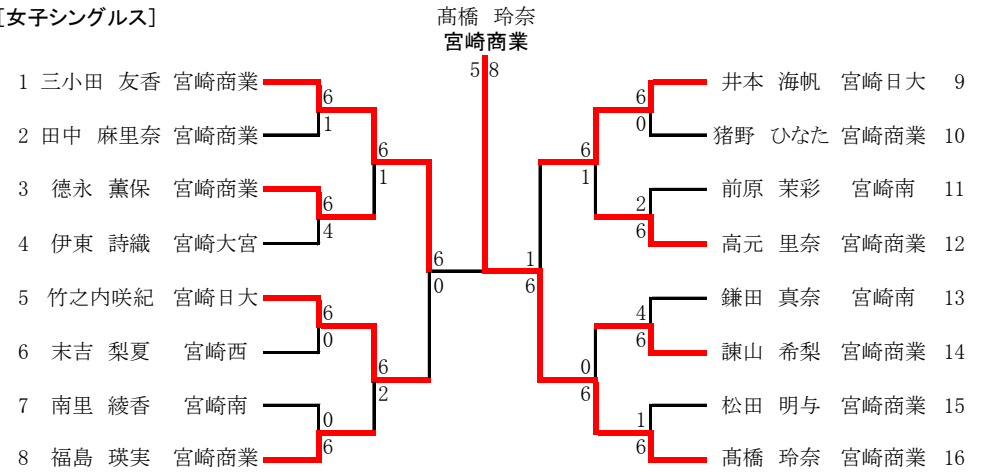

[男子シングルス]

[女子シングルス]

[男子ダブルス]

[女子ダブルス]