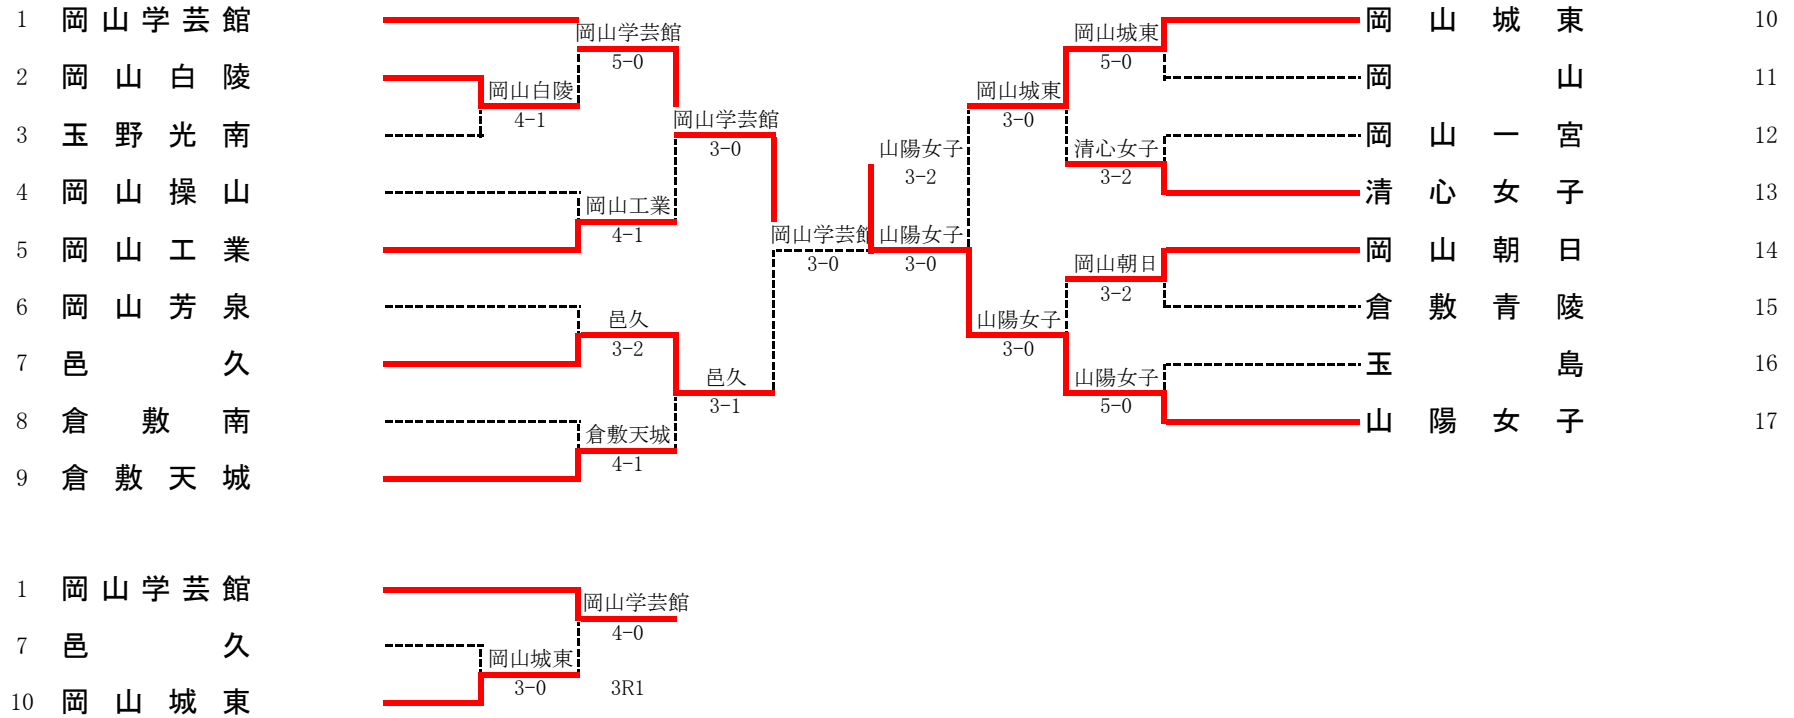

平成25年度 選抜高校テニス大会県予選
女子団体戦