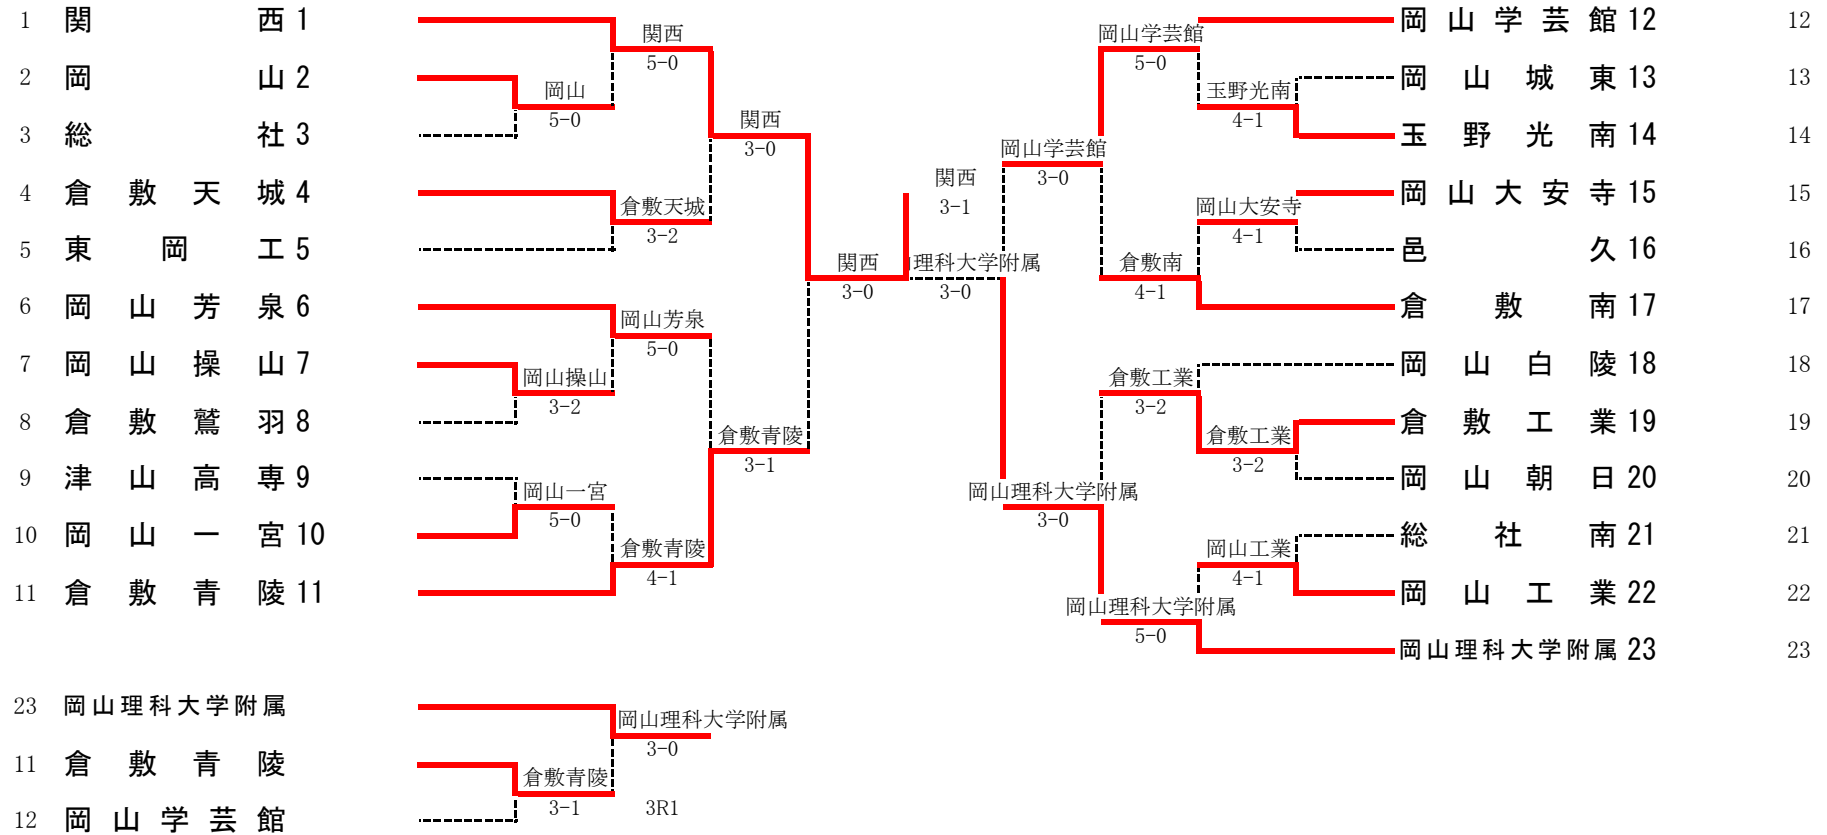

平成25年度 選抜高校テニス大会県予選
男子団体戦

1R1	2	岡山	5-0	総社	3
S1		原田健太郎①	86	高杉優介②	
D1		吉成皐② 澤田優②	82	渡辺大輔① 山川達也①	
S2		長尾健太郎①	80	太田俊介②	
D2		難波浩大② 洪雄勝①	82	本行空① 浅海諒①	
S3		岡野航人②	85	安東弘貴①	

1R2	7	岡山操山	3-2	倉敷鷺羽	8
S1		吉岡優祐①	18	高谷優人①	
D1		大村将② 中村優太②	97	内田力聖② 北井修平②	
S2		福井宏祐②	08	清板翼①	
D2		佐藤隆介② 光延恭兵①	86	植田大暉① 加納唯斗①	
S3		矢吹竜也①			