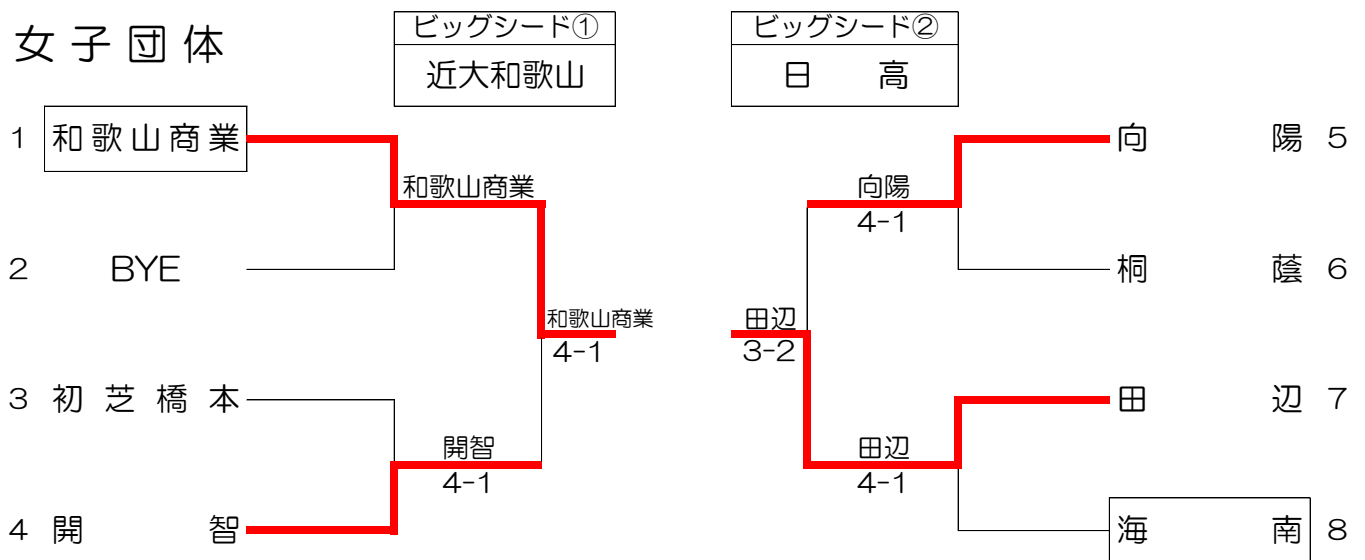

平成25年度和歌山県高等学校新人テニス大会団体の部  
兼 第36回全国選抜高校テニス大会和歌山県大会

大会日程 平成25年10月26日(土)～10月27日(日)  
大会会場 紀三井寺公園テニスコート

男子団体

シード順位 1. 和歌山商業 2. 開智 3. 初芝橋本 4. 近大和歌山

女子団体

シード順位 ①. 近大和歌山 ②. 日向高 ③. 和歌山商業 ④. 海南  
※ ①・②はラウンドロビン進出とする