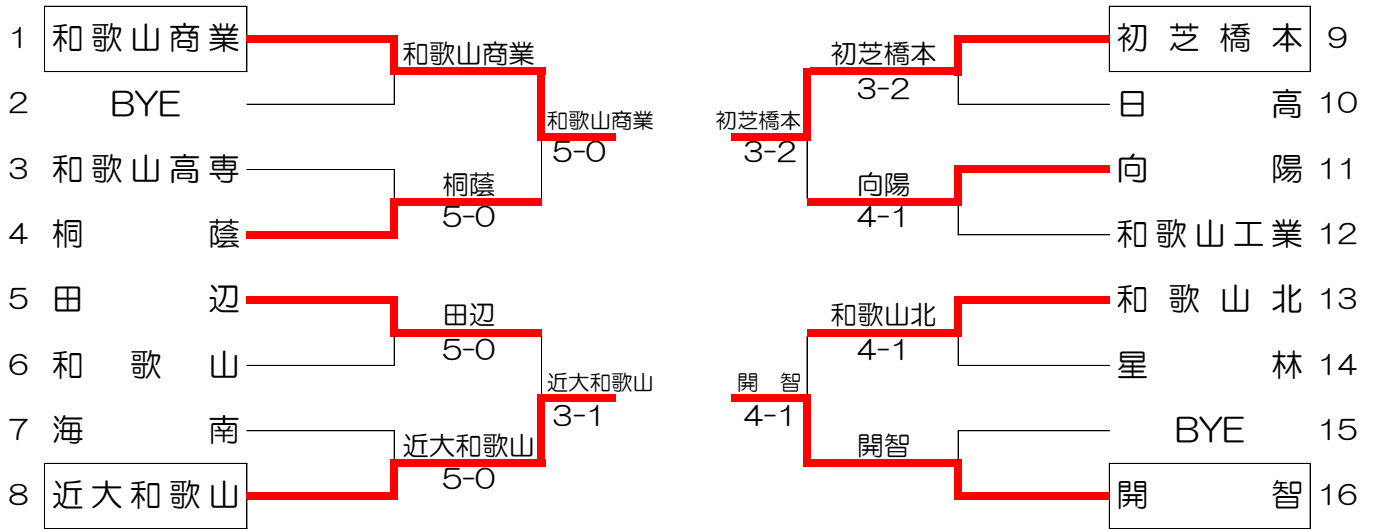

平成25年度和歌山県高等学校新人テニス大会団体の部  
兼 第36回全国選抜高校テニス大会和歌山県大会

大会日程 平成25年10月26日(土)～10月27日(日)  
大会会場 紀三井寺公園テニスコート

男子団体

シード順位 1. 和歌山商業 2. 開智 3. 初芝橋本 4. 近大和歌山

女子団体

シード順位 ①. 近大和歌山 ②. 日向高 ③. 和歌山商業 ④. 海南  
※ ①・②はラウンドロビン進出とする

	男子団体	女子団体
優勝	和歌山県立和歌山商業高等学校	近畿大学附属和歌山高等学校
準優勝	開智高等学校	和歌山県立日向高等学校
第3位	近畿大学附属和歌山高等学校	和歌山県立田辺高等学校
第3位	初芝橋本高等学校	和歌山県立和歌山商業高等学校

男子団体詳細

<b>1R2</b>	<b>4</b>	桐蔭	5-0	和歌山高専	<b>3</b>
S1		井口 大輔②	62	土山 直哉②	
D1		吉川 貴士② 堀川 陽平②	76(6)	湯谷 かず② 楠木 敬博②	
S2		福田 力登①	61	中島 悠貴②	
D2		川原 宏介② 中島 康介②	64	黒川 皓生② 川口 侑吾②	
S3		田津原 汐音②	61	丸山 健斗①	