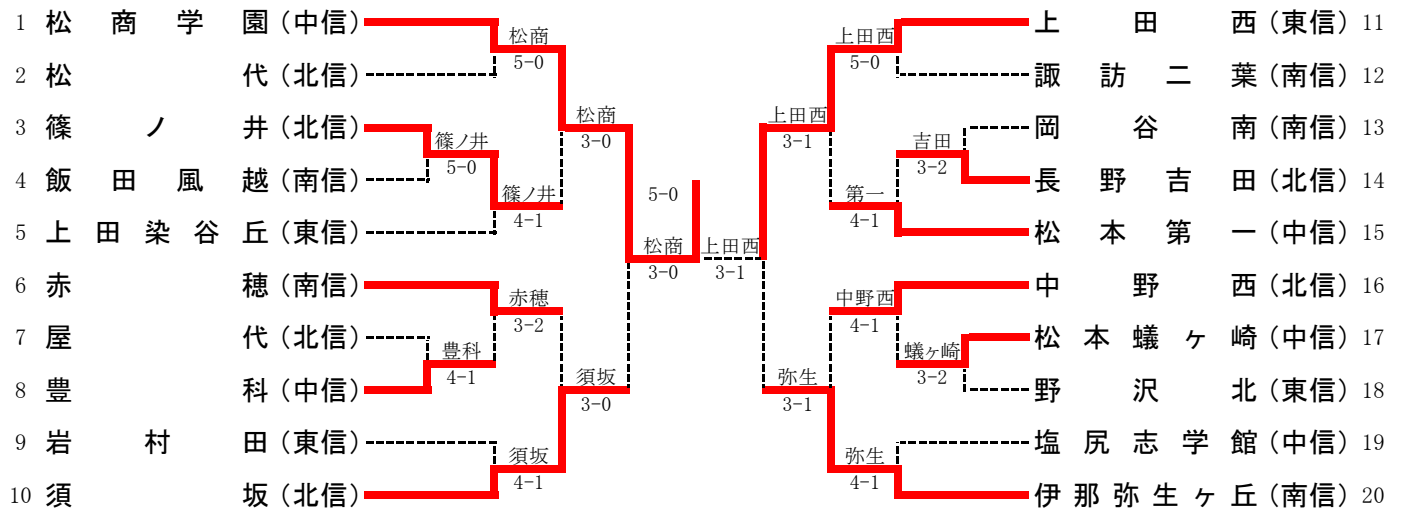

男子メインドロー

第2代表決定トーナメント

女子メインドロー

第2代表決定トーナメント