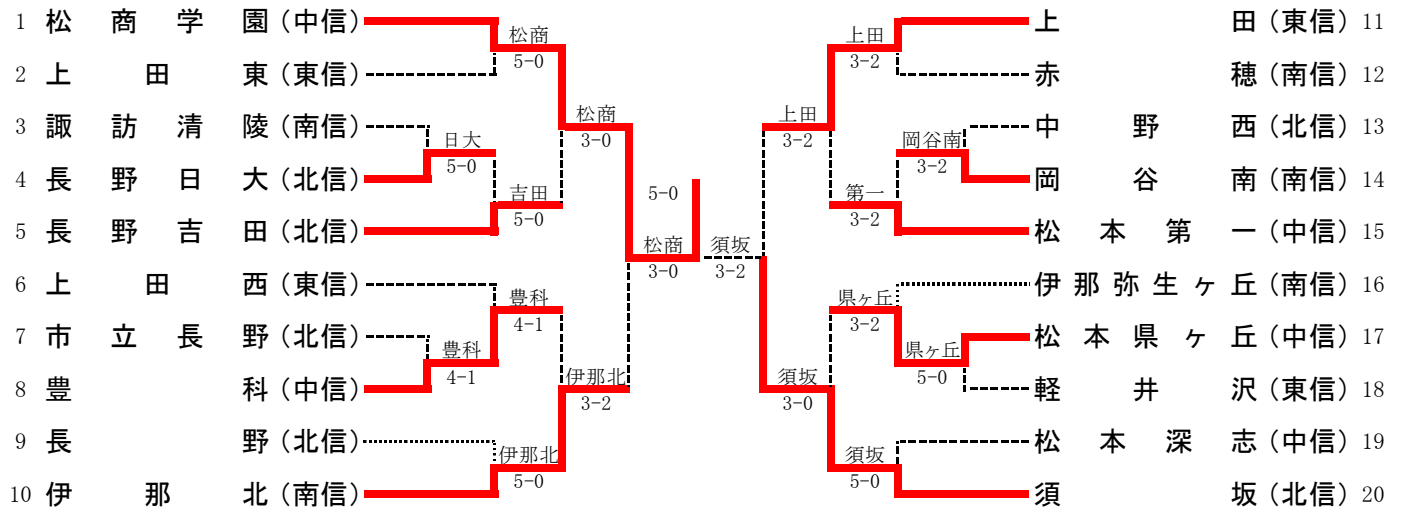

男子メインドロー

第2代表決定トーナメント

女子メインドロー

第2代表決定トーナメント