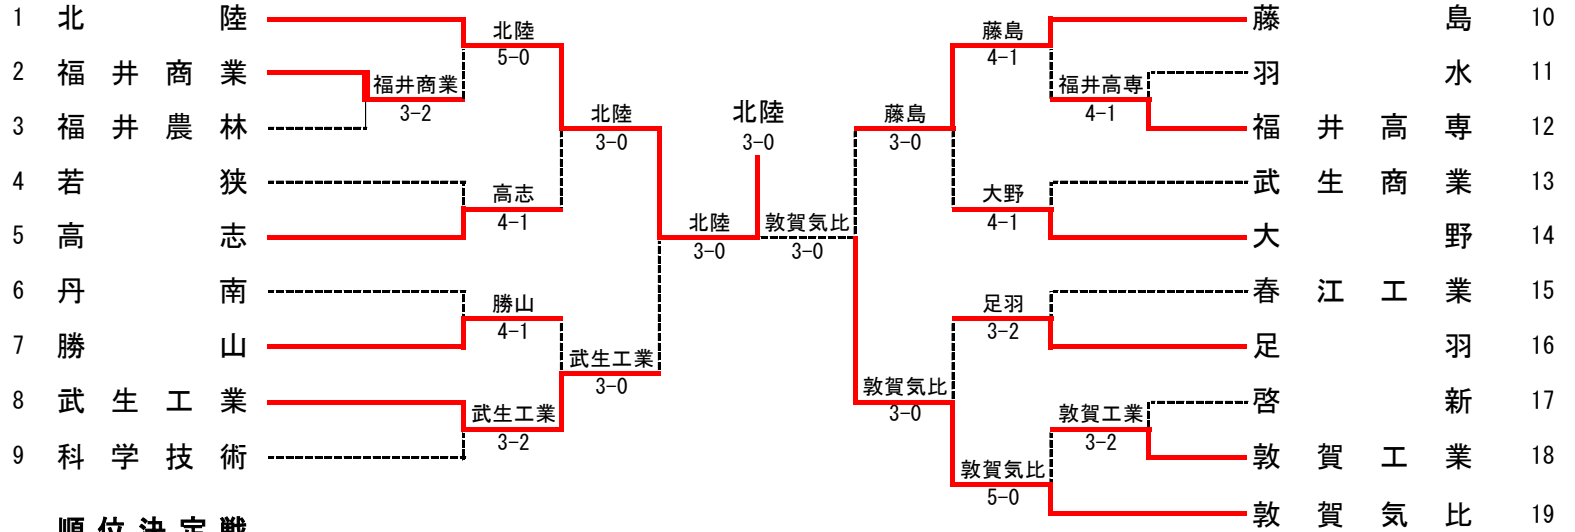

平成25年度 新人テニス大会 男子団体戦

福井県営テニス場
2013/9/13.14

順位決定戦

優勝 北 陸
 2位 敦 賀 気 比
 3位 藤 島
 3位 武 生 工 業

1R1	2	福井商業	3-2	福井農林	3
S1		松浦 雅大②	6-3	星野 龍一②	
D1		大門 将太②	6-0	酒井 優治②	
		川端 大智②		滝波 俊哉①	
S2		上田 誠②	2-6	福岡 優真②	
D2		内田 裕也②	6-2	酒井 優治②	
		増永 悠人②		木澤 司①	
S3		山口 陸①	0-6	吉川 大稀②	