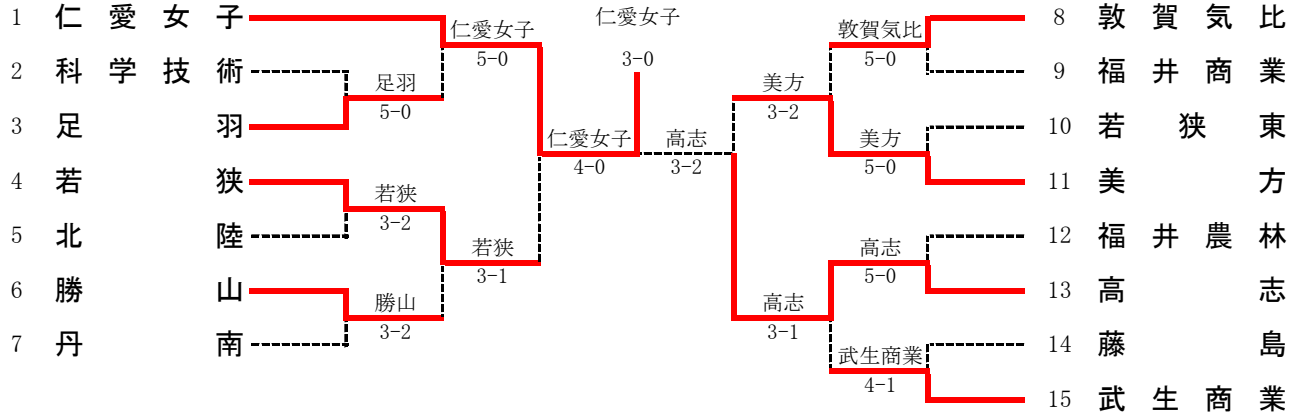

H25年度 新人大会 女子団体

平成25年9月13、14日
福井市わかばテニスコート