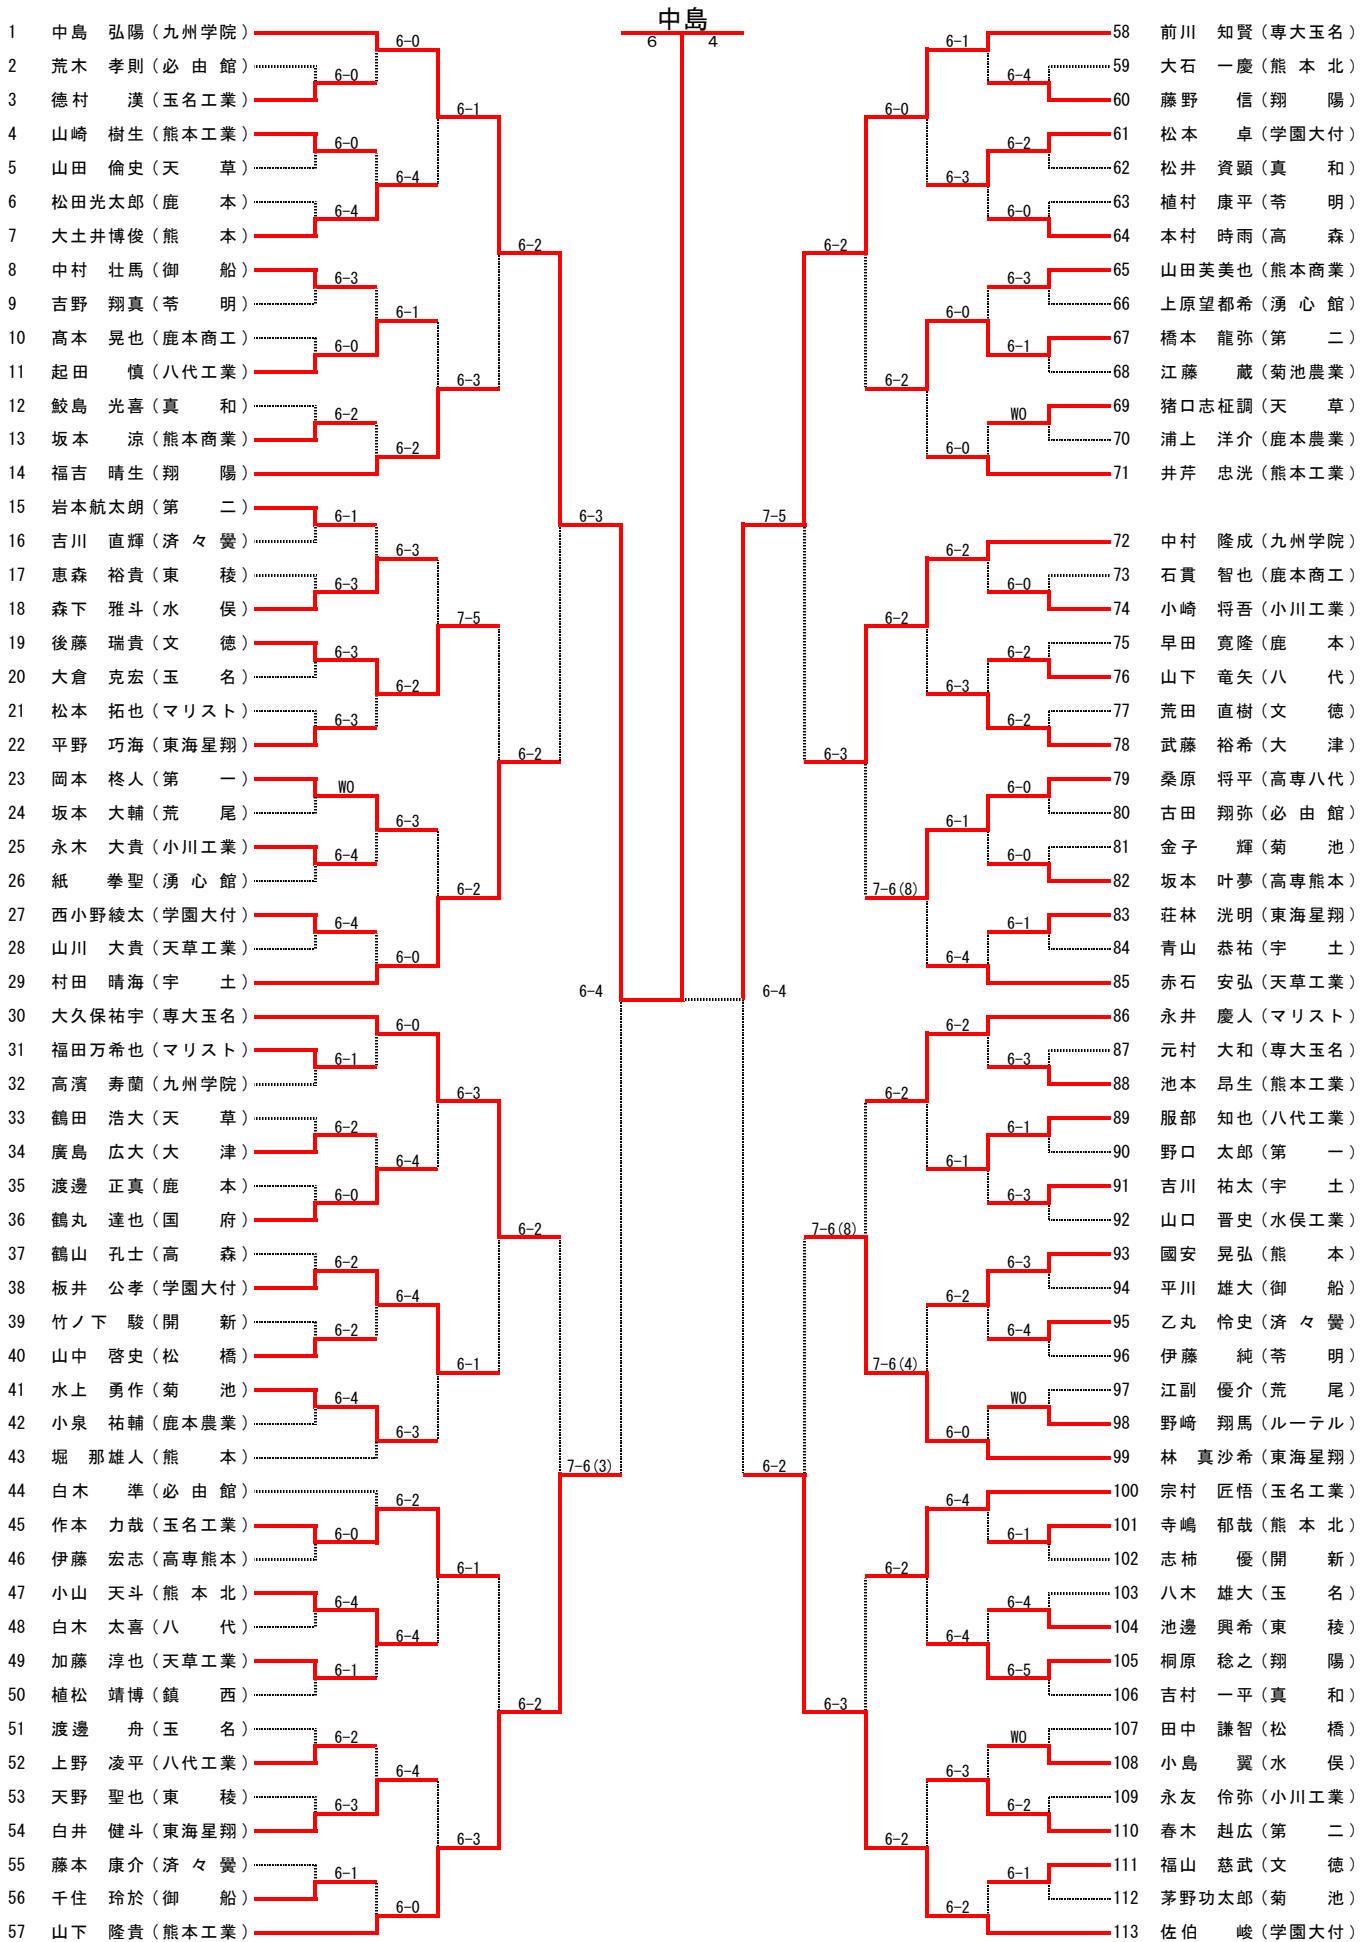

平成24年度 熊本県高等学校テニス新人大会

男子シングルス NO. 1

【シード順】

- ①中島 弘陽(九州学院)
- ②榊林 達樹(第二)
- ③彩谷 和馬(東海星翔)
- ④佐伯 峻(学園大付)
- ⑤前川 知賢(専大玉名)
- ⑤洲上佑一郎(東海星翔)
- ⑤松村 直昂(熊本工業)
- ⑤山下 隆貴(熊本工業)
- ⑨大久保祐宇(専大玉名)
- ⑨島谷淳之介(学園大付)
- ⑨小島 広規(熊本)
- ⑨赤石 安弘(大阜工業)
- ⑬永井 慶人(マリスト)
- ⑬酒井 俊(玉名)
- ⑬宇野 辰彦(九州学院)
- ⑬村田 晴海(宇土)