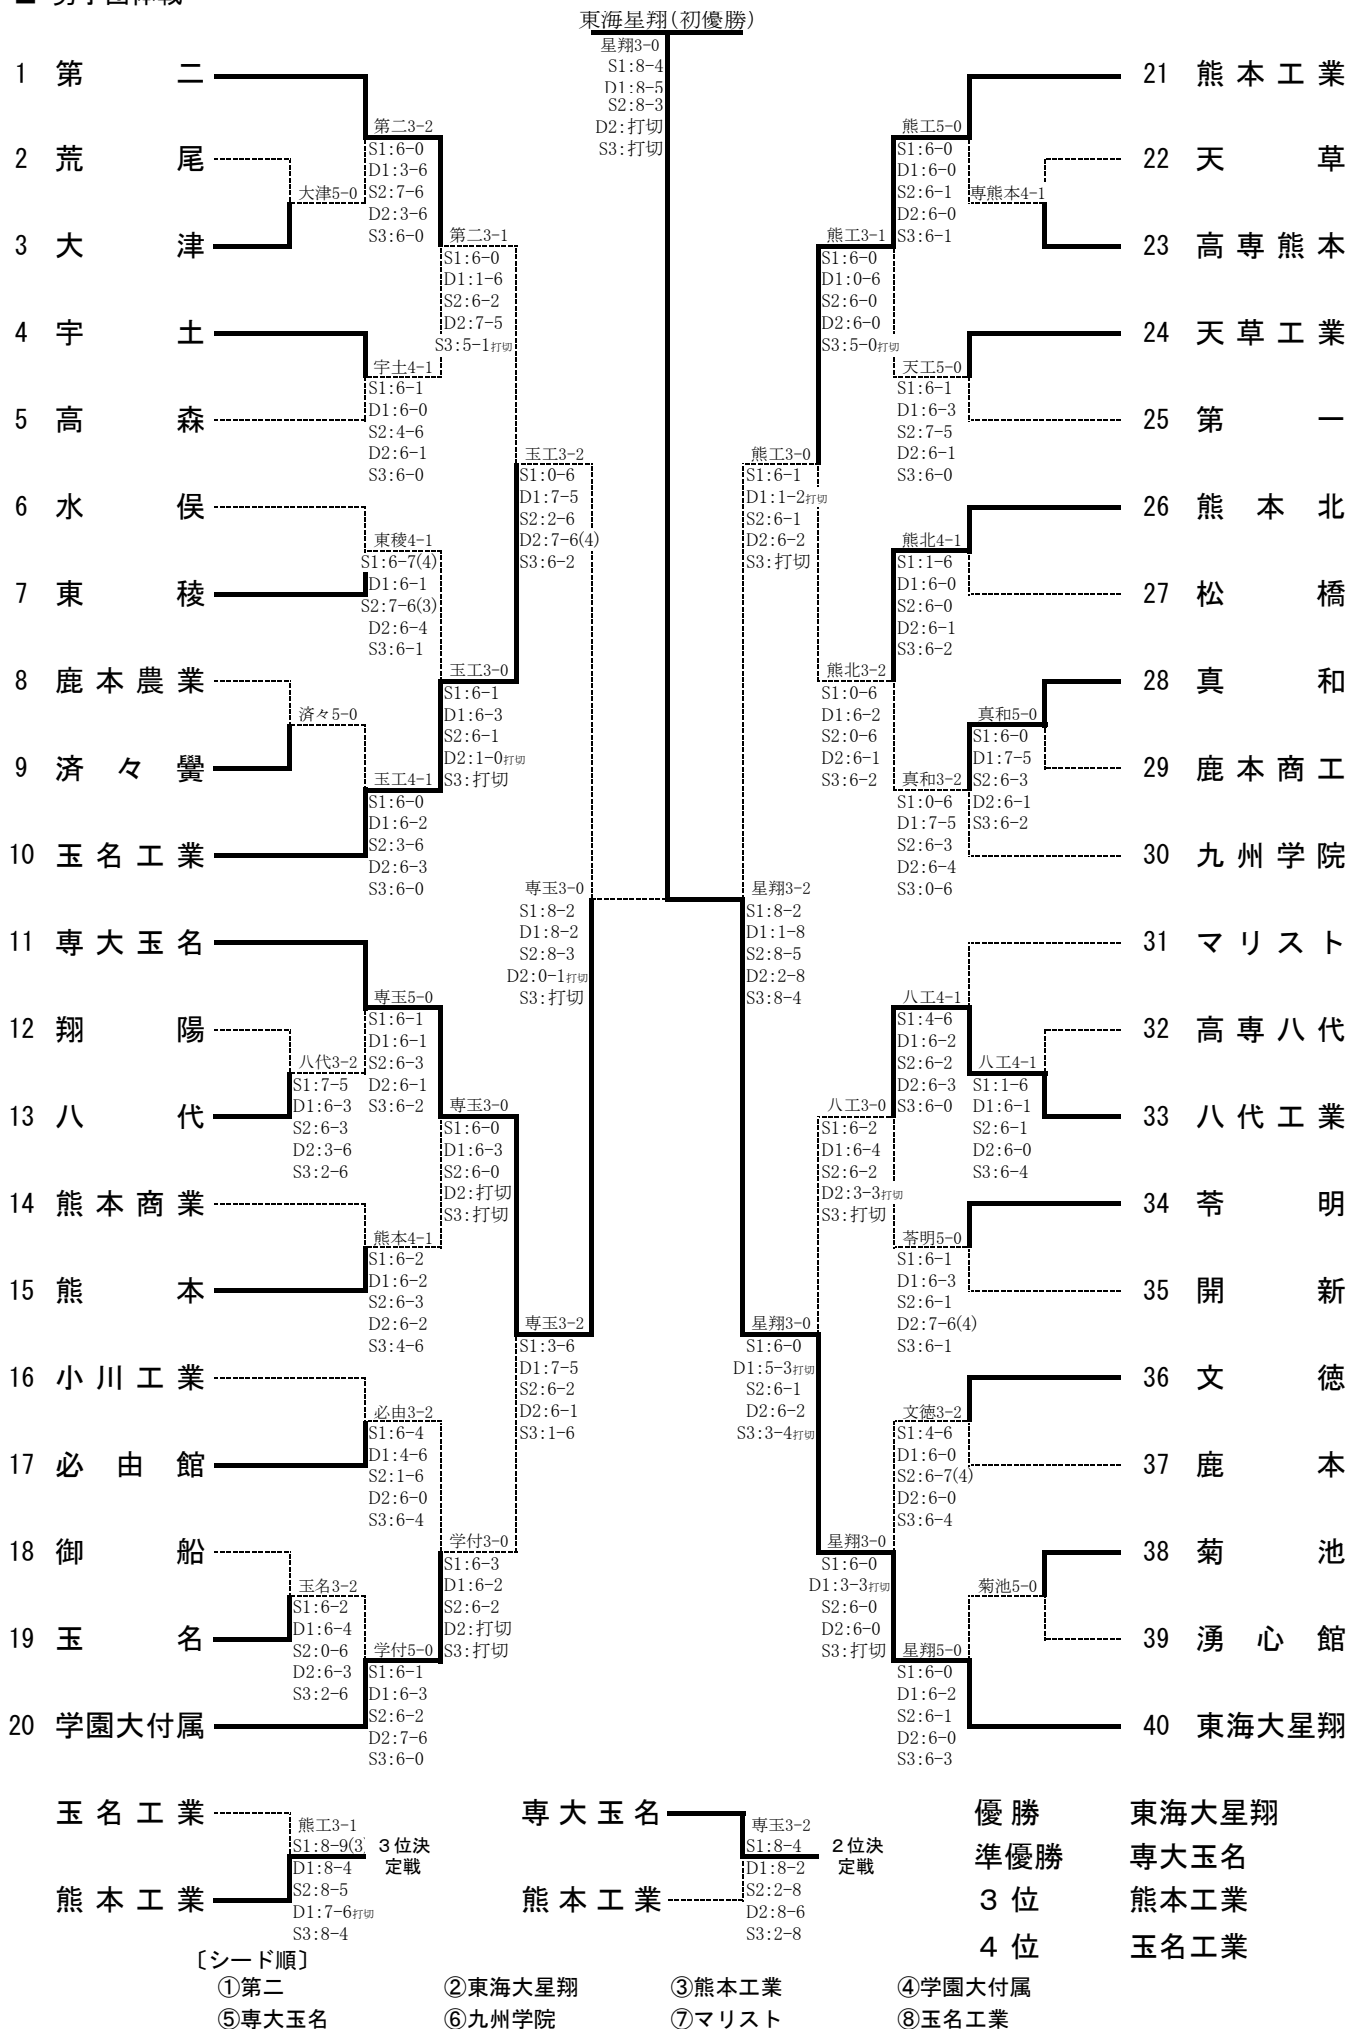

第35回全国選抜高校テニス九州地区大会熊本県予選大会

■ 男子団体戦

記録

準決勝	11	専大玉名	3-0	玉名工業	10
S1		前川 知賢 ②	8-2	野方 敬太 ②	
D1		陣内 聖 ② 堀内信太郎 ①	8-2	宗村 匠悟 ② 嶋田 翔太 ②	
S2		大久保祐宇 ②	8-3	東 敬修 ②	
D2		元村 大和 ① 宮本 拳優 ②	0-1 打切	作本 力哉 ② 西村 克己 ②	
S3		迫 裕太 ②	- 打切	徳村 漢 ②	

決勝	40	東海大星翔	3-1	専大玉名	11
S1		杉谷 和馬 ①	8-4	前川 知賢 ②	
D1		平野 巧海 ② 上妻 森土 ②	8-5	陣内 聖 ② 堀内信太郎 ①	
S2		淵上佑一郎 ②	8-3	大久保祐宇 ②	
D2		荘林 洸明 ① 本多 祐一 ②	- 打切	元村 大和 ① 迫 裕太 ②	
S3		林 真沙希 ②	- 打切	宮本 拳優 ②	

2決	11	専大玉名	3-2	熊本工業	21
S1		前川 知賢 ②	8-4	山下 隆貴 ②	
D1		陣内 聖 ② 堀内信太郎 ①	8-2	井芹 忠洸 ② 東川 倖大 ①	
S2		大久保祐宇 ②	2-8	松村 直昂 ①	
D2		元村 大和 ① 迫 裕太 ②	8-6	池本 昂生 ② 野口 博之 ②	
S3		宮本 拳優 ②	2-8	山下 和輝 ①	