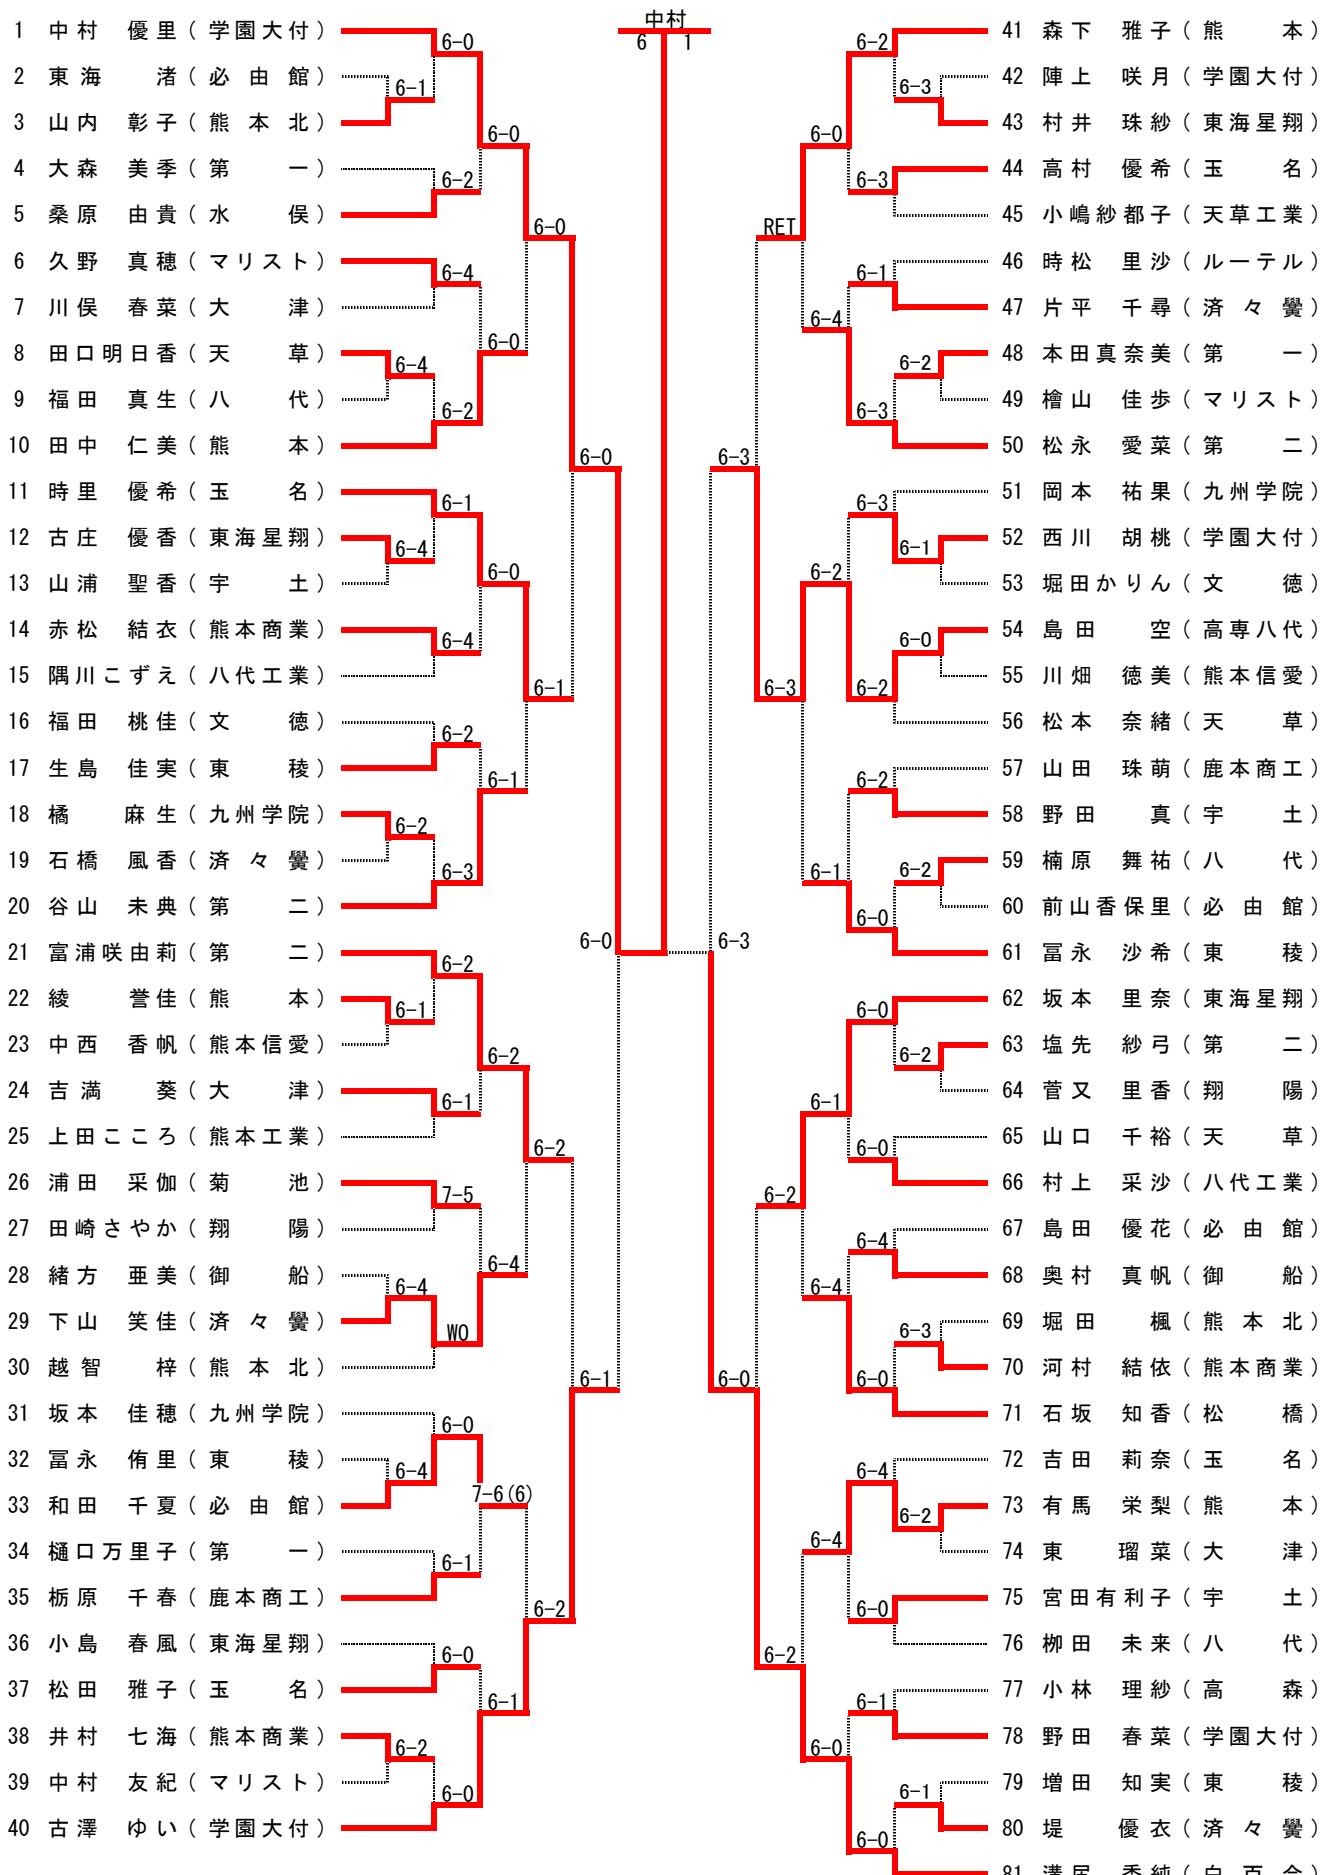

平成24年度 熊本県高等学校テニス新人大会

男子ダブルス No. 2

65	出島愛本	(学園大付)	6-1	97	岡宗西	(玉名工業)	6-1
66	口谷淳	(第二)	6-2	98	本村小野	(学園大付)	6-3
67	一之武叶大	(菊池)	6-4	99	松本閑	(第一)	6-1
68	海介雄多	(水俣)	7-5	100	小林田山	(熊本北)	6-2
69	翼希遥	(湧心館)	6-1	101	小杉布口	(高専八代)	W.O.
70	大樹朗	(高森)	6-4	102	上油橋波	(玉名)	6-1
71	佑翼希	(鹿本)	6-1	103	渡角藤	(文徳)	6-3
72	遥大	(ルーテル)	6-3	104	高後林本	(開新)	6-3
73	心馬哉	(文徳)	6-0	105	藤真	(東海星翔)	6-4
74	仁樹也	(八代)	6-4	106	多馬裕	(熊本)	7-6(2)
75	海士介	(東海星翔)	6-2	107	土貴原	(鹿本商工)	6-1
76	希征史	(東稜)	6-3	108	小武原	(大津)	6-3
77	太哉介	(真和)	W.O.	109	渡小佐	(鹿本農業)	6-0
78	樹光輝	(玉名工業)	6-1	110	嶋有松	(小川工業)	6-3
79	也彦太	(天草工業)	6-1	111	村前大	(濟々覺)	6-1
80	貴光也	(熊本工業)	7-6(4)	112	久保和	(専大玉名)	6-2
81	樹慎輔	(国府)	6-4	113	車城藤	(水俣)	6-1
82	紘也則	(熊本)	6-2	114	伊濱後	(芥明)	6-0
83	和太汰	(小川工業)	W.O.	115	宮古白	(熊本商業)	6-2
84	樹慎輔	(鹿本商工)	6-1	116	植青惠	(必由館)	6-3
85	於成海	(八代工業)	7-5	117	渡野池	(宇土)	6-0
86	調平也	(大津)	6-3	118	中江久	(東稜)	6-3
87	紀一也	(必由館)	6-0	119	澤橋龜	(熊本工業)	7-6(7)
88	太修優	(専大玉名)	6-4	120	村增伊	(熊本農業)	6-4
89	荒尾太	(荒尾)	6-2	121	藤本山	(翔陽)	W.O.
90	於成海	(御船)	6-2	122	保田準	(真和)	W.O.
91	海調平也	(九州学院)	6-2	123	本藤川	(松橋)	6-3
92	平也紀一	(天草)	7-6(5)	124	方田濱	(高専熊本)	6-1
93	一也太	(翔陽)	6-4	125	松緒富	(菊池)	6-0
94	修優	(マリスト)	6-1	126	高山掛	(九州学院)	6-1
95	太修優	(玉名工業)	7-5	127	岩本航	(第二)	6-1
96	克	(玉名)	6-4	128	岩本航		6-1

決勝

東海星翔	8-0	九州学院	7-5
第二		玉名	

3位決

平成24年度 熊本県高等学校テニス新人大会

女子シングルス NO. 1

[シード順]

①中村 優里 (学園大付属)	②福島 早瑛 (済々黌)	③橋本 幸香 (玉名)	④溝尻 香純 (八代白百合)
⑤森下 雅子 (熊本)	⑤金田 芽惟 (第一)	⑤山口 紗知 (熊本)	⑤古澤 ゆい (学園大付属)
⑨富浦咲由莉 (第二)	⑨長田 春菜 (九州学院)	⑨竹尾まどか (熊本工業)	⑨富永 沙希 (東稜)
⑬坂本 里奈 (東海大星翔)	⑬山下 菜摘 (必由館)	⑬野口 萌子 (第二)	⑬谷山 未典 (第二)