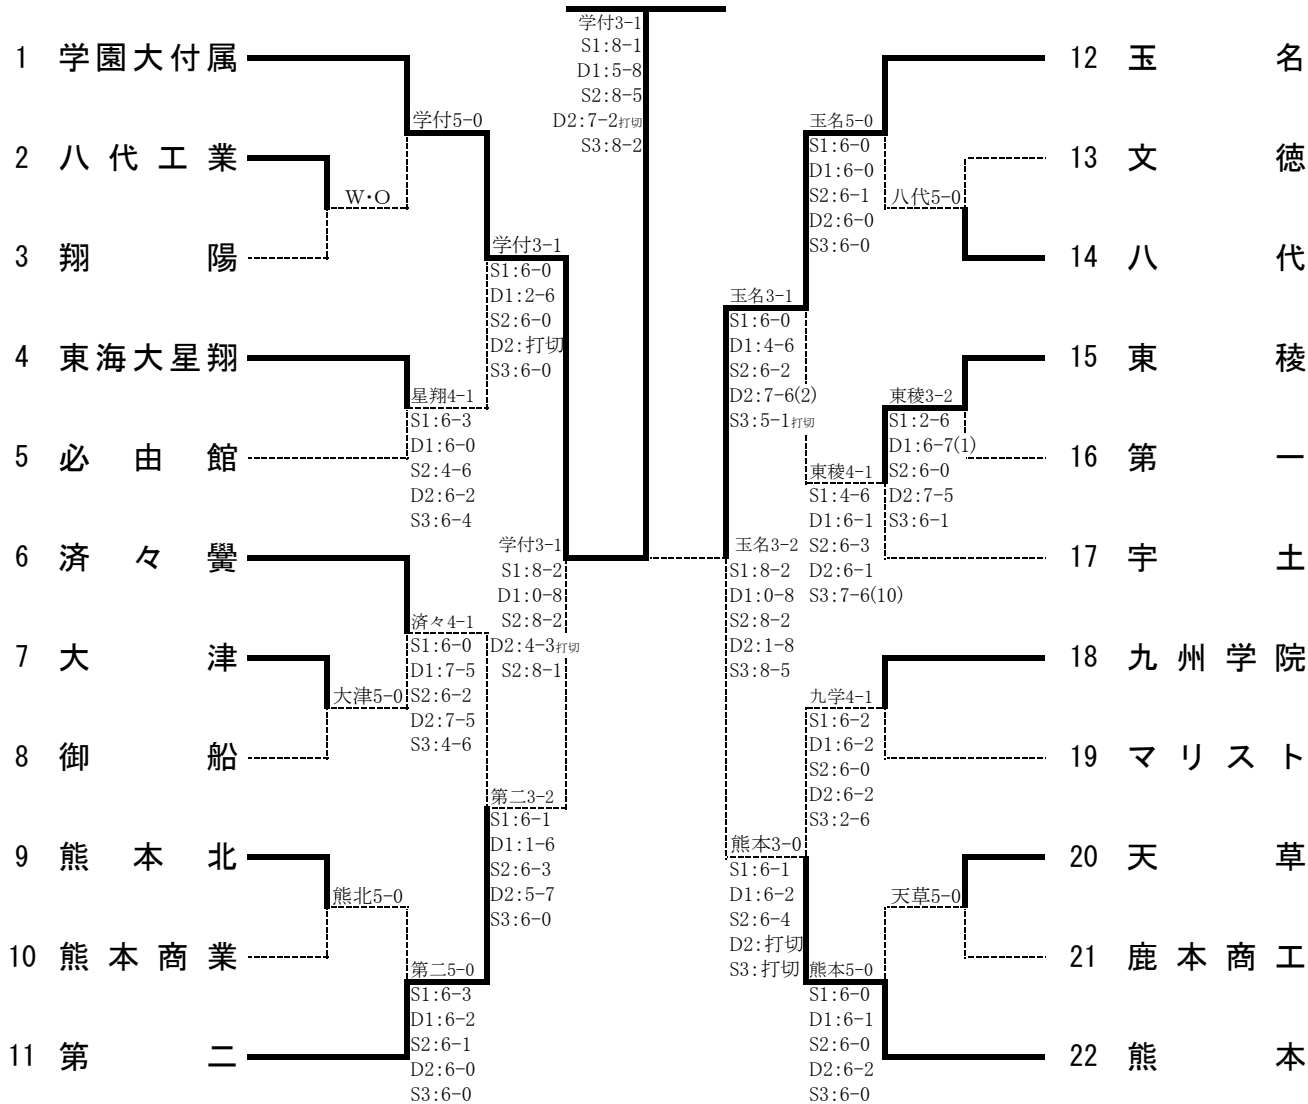

第35回全国選抜高校テニス九州地区大会熊本県予選大会

□ 女子団体戦

学園大付属(初優勝)

1. [シード順]
- ① 学園大付属
  - ② 熊本
  - ③ 玉名
  - ④ 第二
  - ⑤ 済々黌
  - ⑥ 宇土
  - ⑦ 九州学院
  - ⑧ 必由館