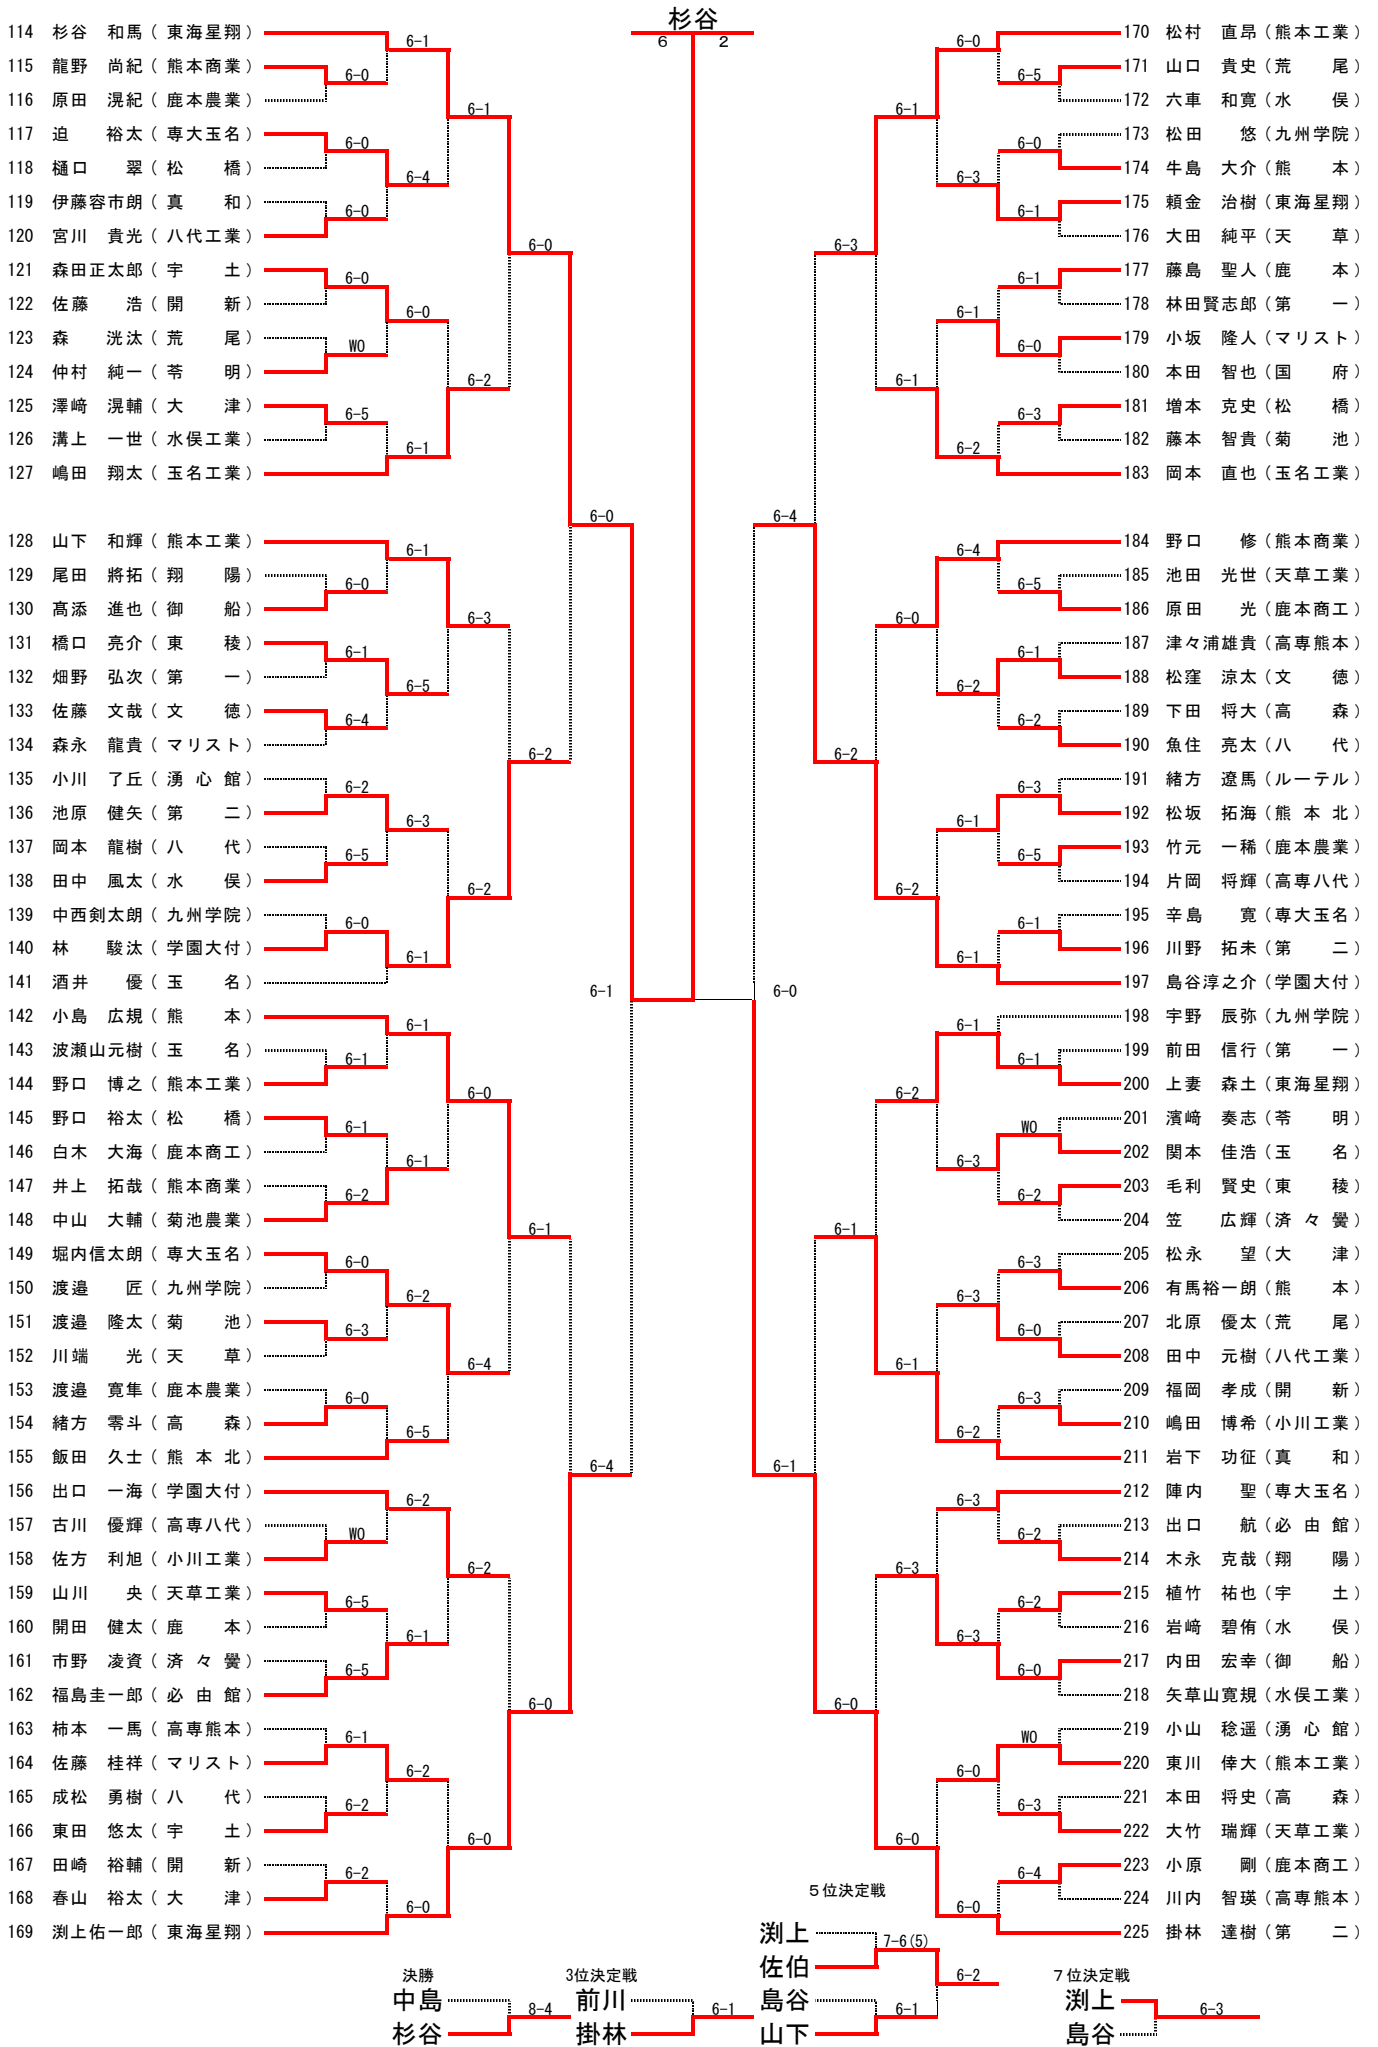

平成24年度 熊本県高等学校テニス新人大会

男子シングルス NO. 2

平成24年度 熊本県高等学校テニス新人大会

男子ダブルス No.1

1	杉谷和馬 (東海星翔)	6-0	6-3	33	中島弘陽 (九州学院)	6-3
2	谷上佑一 (マリスト)	6-2	6-4	34	島野岡林友下村 (東海星翔)	6-4
3	松本永崎 (大津)	6-4	6-0	35	宇吉荘永浦 (小川工業)	6-0
4	白松澤大岩 (第二)	6-0	6-2	36	浦德境 (玉名工業)	6-2
5	大岩渡中板 (九州学院)	6-2	6-0	37	浦田白岡 (濟々鬘)	6-1
6	板大佐小 (学園大付)	6-2	6-3	38	田白岡 (八代)	6-0
7	小山柳 (鹿本農業)	6-2	6-2	39	宮川本端 (鹿本商工)	6-2
8	矢草山 (水俣工業)	6-3	6-3	40	鶴田田正 (天草)	6-2
9	堀内信太 (専大玉名)	6-1	6-3	41	森田藤正 (宇土)	6-2
10	山西本 (八代工業)	6-0	6-4	42	福田部川 (マリスト)	6-2
11	森下中山 (水俣)	6-4	6-3	43	宮津坂 (八代工業)	6-4
12	丸浦上辻 (鹿本)	6-1	6-3	44	宮津坂水渡 (高専熊本)	6-3
13	大野毛寺 (第一)	6-2	6-0	45	水渡古松 (菊池)	6-2
14	尾上嶋 (東稜)	7-6(5)	6-0	46	松本本下 (御船)	6-0
15	中嶋 (熊本北)	6-3	6-1	47	坂本本下 (芥明)	6-1
16	高中添村 (御船)	6-4	6-4	48	佐林橋池 (学園大付)	6-4
17	中山松本 (熊本工業)	6-0	6-1	49	池高野 (第二)	6-1
18	柿本内吉 (高専熊本)	6-3	6-1	50	池高野竹元 (第一)	6-1
19	福木永山 (翔陽)	6-3	6-0	51	竹原赤田 (鹿本農業)	6-0
20	緒山方中 (高森)	6-1	6-2	52	飯田本口 (天草工業)	6-2
21	山野坂本 (松橋)	6-2	6-4	53	天出福 (熊本北)	6-2
22	坂森山内 (熊本商業)	6-1	6-2	54	佐福龍後 (必由館)	6-2
23	山内藤住 (真和)	6-1	6-2	55	龍野藤窪 (熊本商業)	6-2
24	山小紙 (八代)	6-4	6-4	56	松桑片本 (文徳)	6-2
25	吉東吉植 (湧心館)	6-2	6-4	57	桑片本 (高専八代)	6-0
26	吉村川田 (宇土)	6-1	6-2	58	山田宗 (高森)	6-2
27	吉村村口 (芥明)	6-4	6-1	59	竹本安下 (熊本)	7-6(5)
28	山坂本 (荒尾)	6-2	6-3	60	一木河八 (開新)	6-3
29	田大小 (天草工業)	6-1	W.O.	61	蓮野中 (玉名)	W.O.
30	小國関田 (熊本)	7-6(4)	6-1	62	田宮松永 (松橋)	6-1
31	田島安本 (玉名)	6-2	6-3	63	松永森 (熊本工業)	6-3
32	山田 (濟々鬘)	6-2	6-3	64	森永 (マリスト)	6-3

[シード順]

- ①杉谷和馬 (東海星翔)
- ②掛林達樹 (第二)
- ③出口一海 (学園大付)
- ④永井慶人 (マリスト)
- ⑤中島弘陽 (九州学院)
- ⑤酒井優 (玉名)
- ⑤岡本直也 (玉名工業)
- ⑤畠村康佑 (濟々鬘)
- 宇野辰弥
- 岩本航太朗
- 島谷淳之介
- 龍貴
- 大倉克宏
- 匠悟
- 山田将之