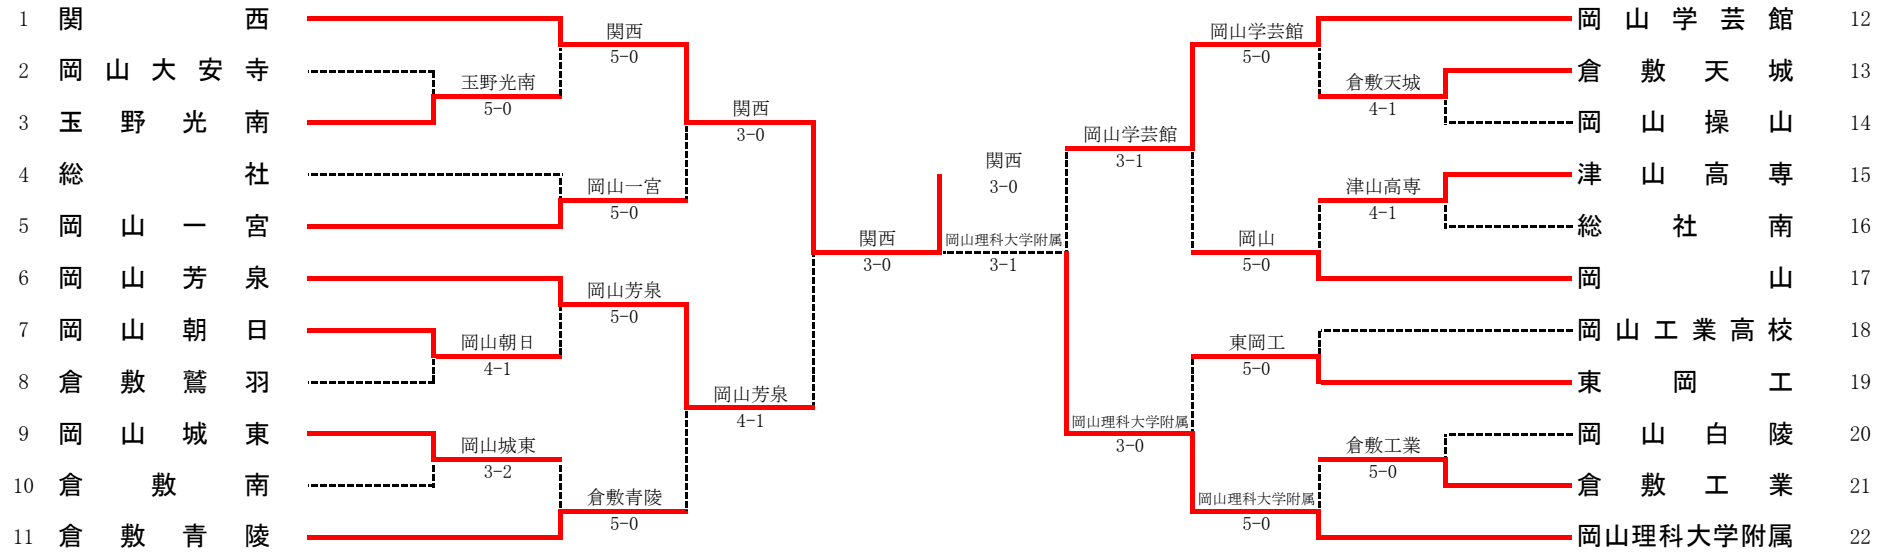

第35回 全国選抜高校テニス大会 岡山県予選

平成24年10月27・28日

男子団体

【2・3位決定戦】

1R1	3	玉野光南	5-0	岡山大安寺	2
S1		二階堂瑞希①	80	岡田貴裕②	
D1		伊原一休②	97	高田幸典②	
		黒木優②		宮本眞①	
S2		美馬大樹①	81	西山優作②	
D2		小亀雄司②	81	肥後英作②	
		力石秀一郎②		戸野弘章②	
S3		松尾彪①	80	泥谷諒②	