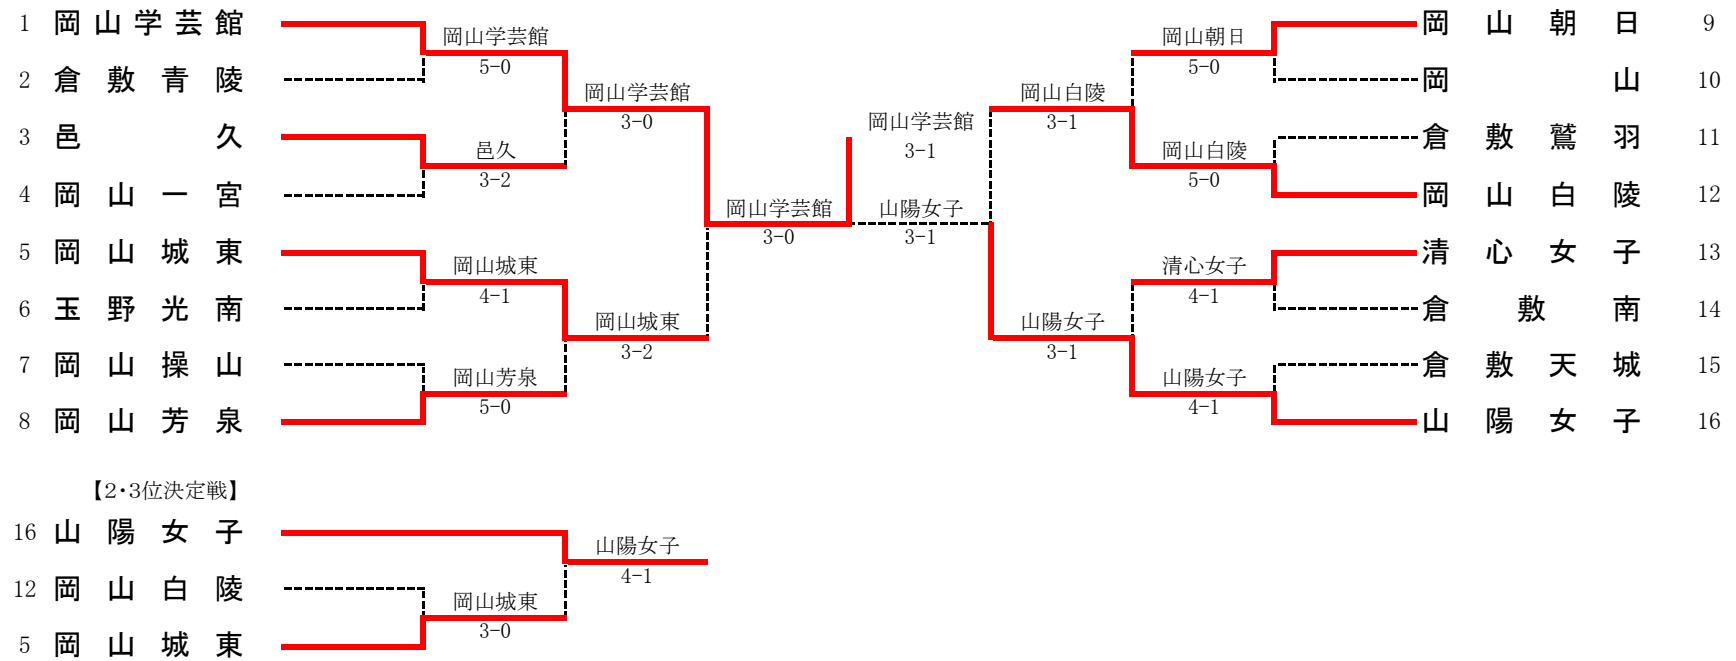

第35回 全国選抜高校テニス大会 岡山県予選

平成24年10月27・28日

女子団体