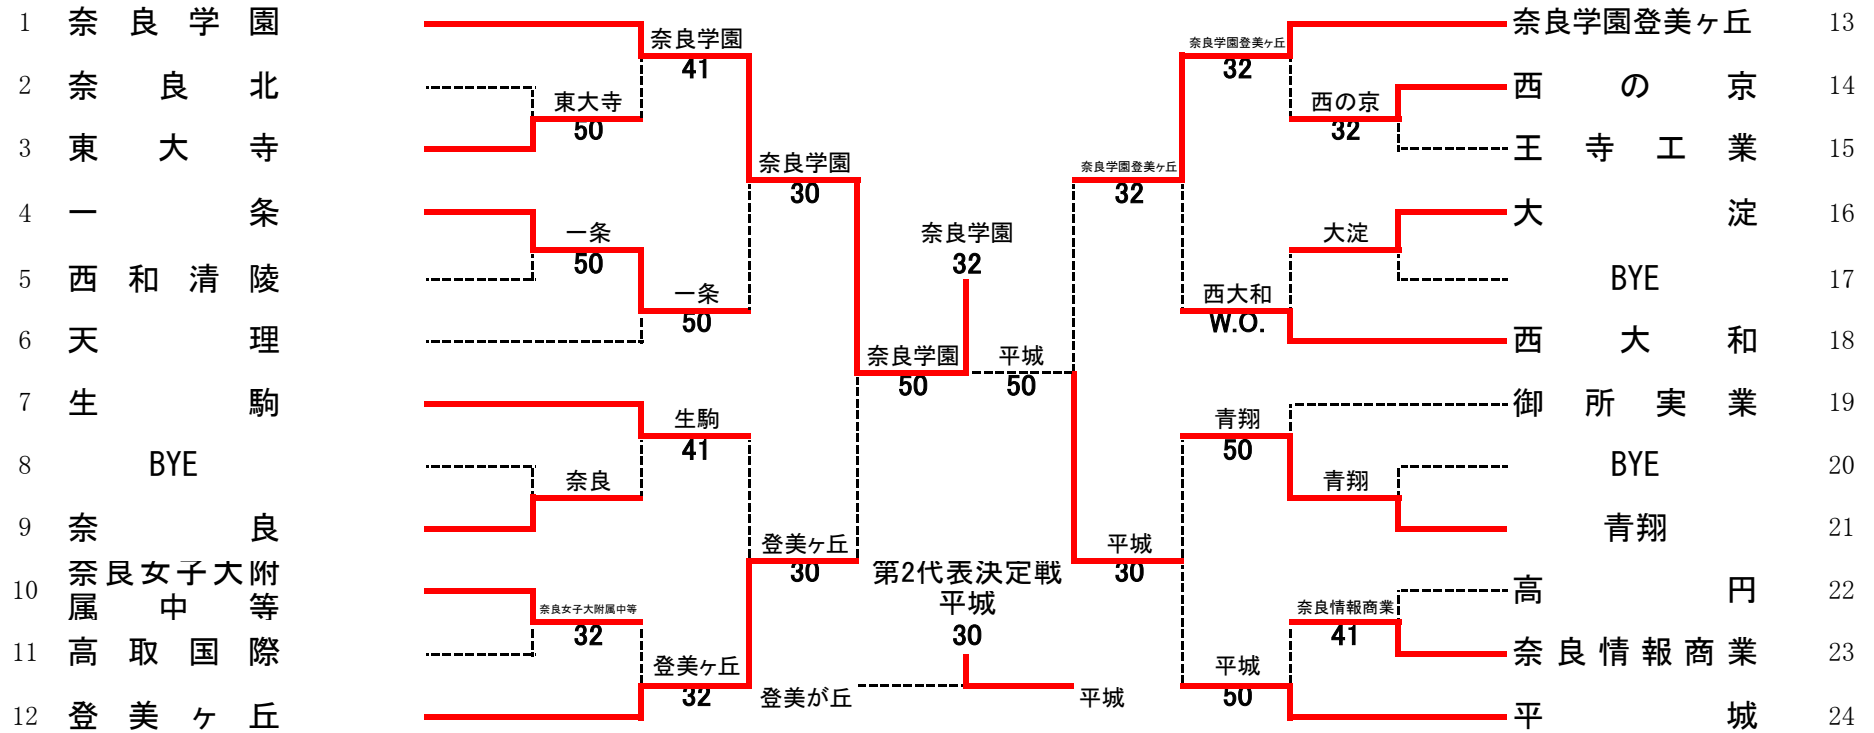

# 平成24年度 全国選抜高校テニス大会奈良県予選

## 男子団体

up	SF1	1	奈良学園	50	登美ヶ丘	12
D1	河野 慎司①	62	本間 淳平②		福井 啓②	
D2	辰巳 修平②	63	小室 文孝①		大野 哲弥①	
S1	山本 真大朗①	61	齊田 拓哉②		森 勇太②	
S2	大塚 周平②	62	井水 理寛①			
S3	山村 栄一朗①	60				

up	FR	1	奈良学園	32	平城	24
D1	河野 慎司①	64	伊東 亮祐②		村田 健一郎②	
D2	辰巳 修平②	76(6)	青木 祥一②		中井 徹②	
S1	山本 真大朗①	46	藤田 熙②		光田 匠②	
S2	大塚 周平②	36	光田 匠②			
S3	山村 栄一朗①	76(2)	的場 康平②			