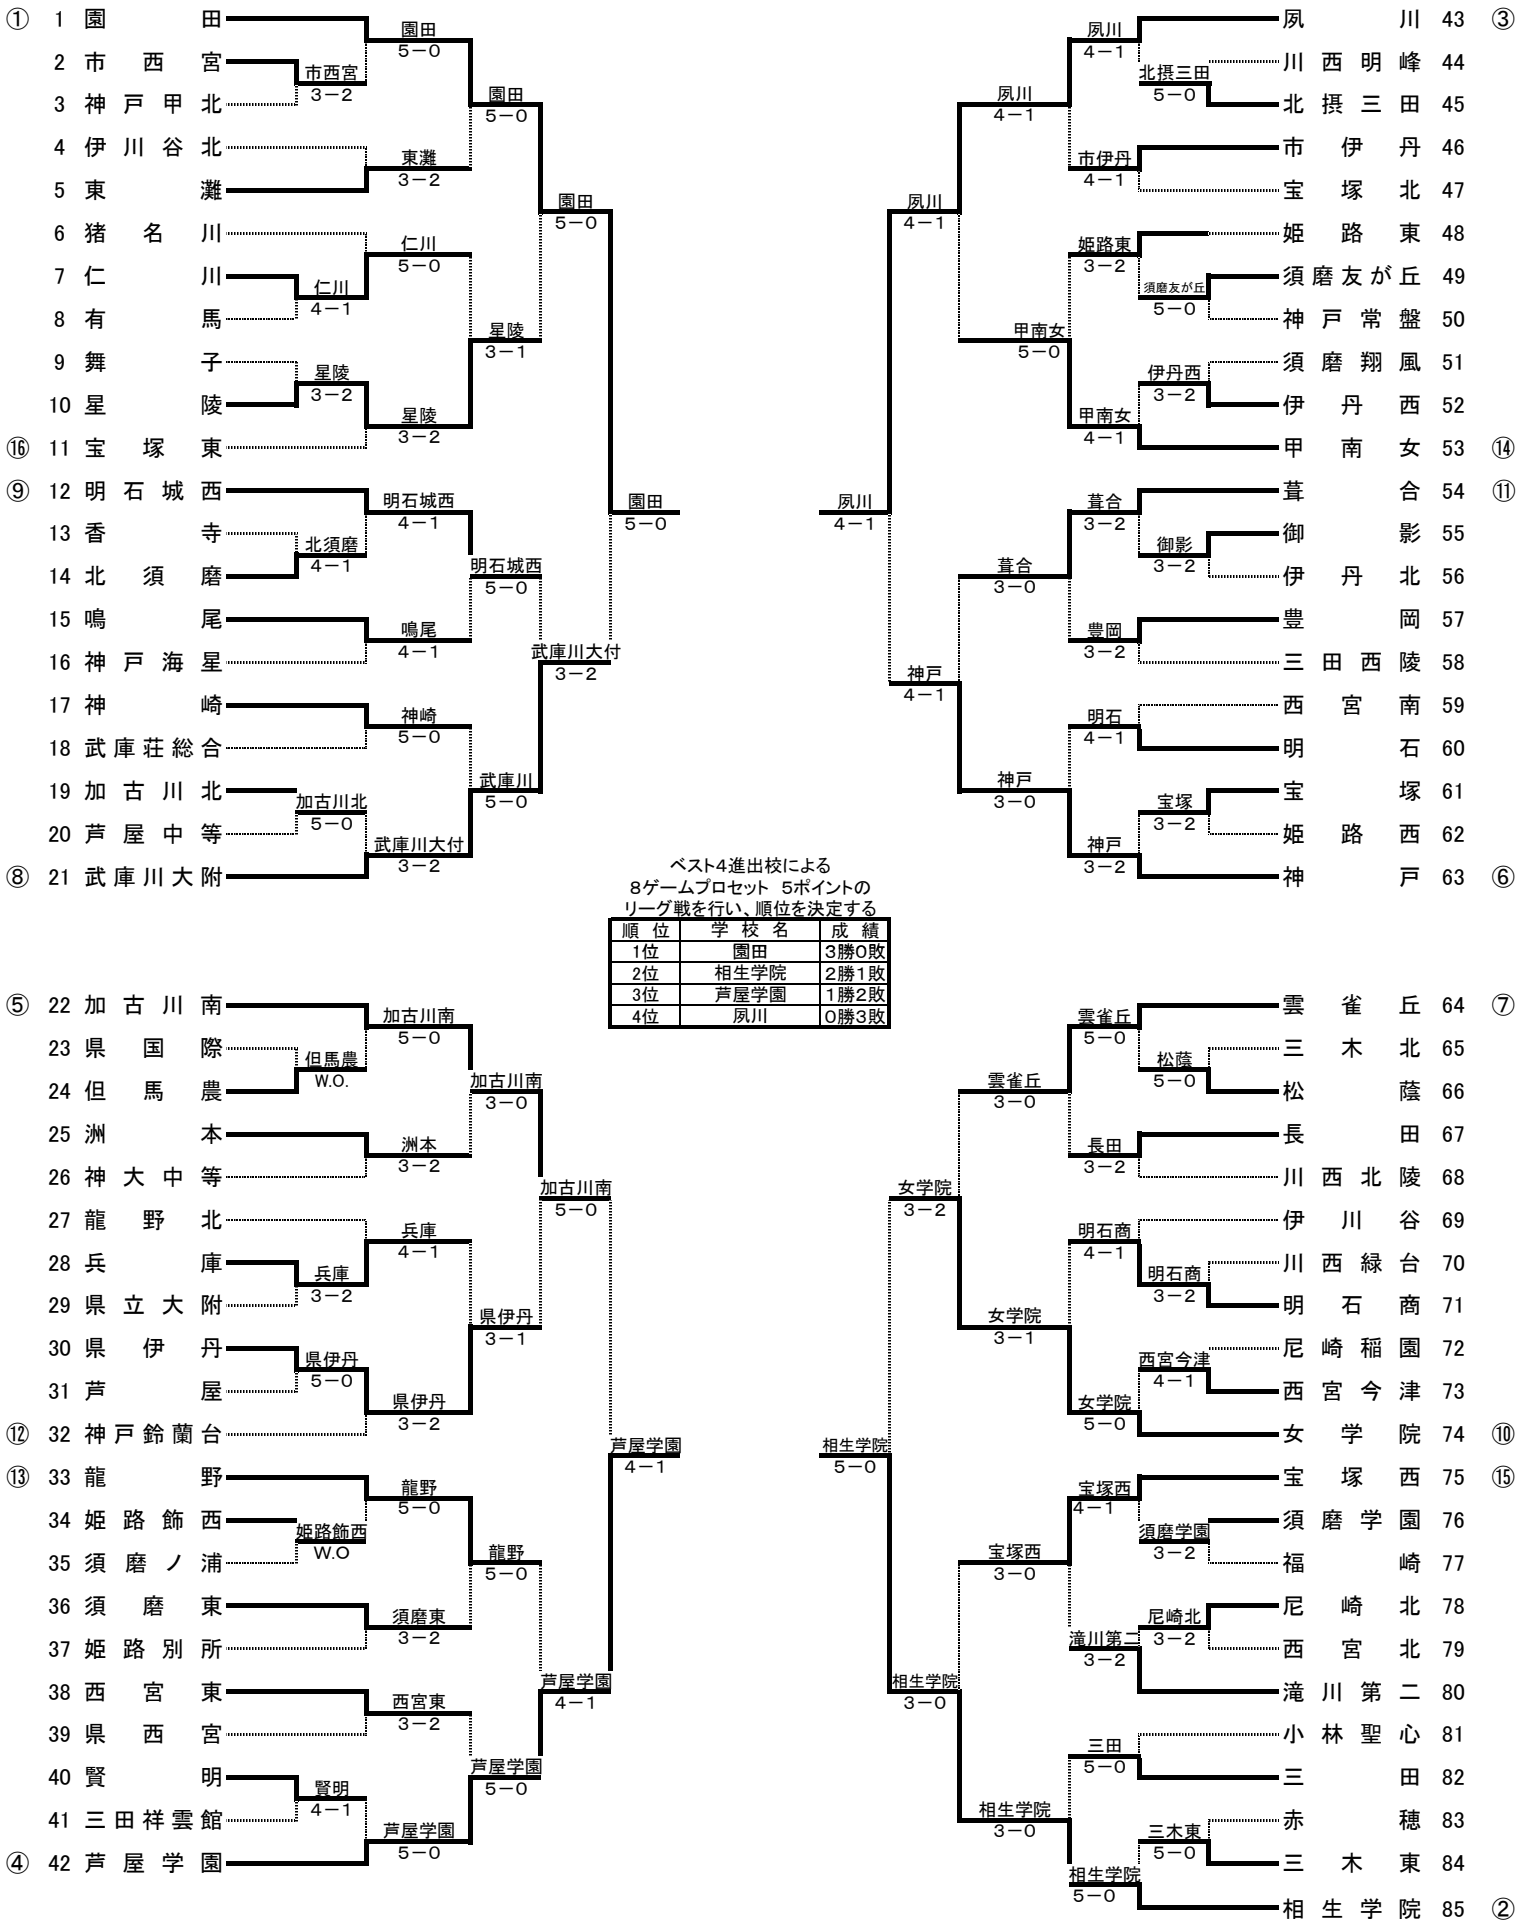

平成24年度兵庫県高等学校対抗テニス新人大会 女子団体戦