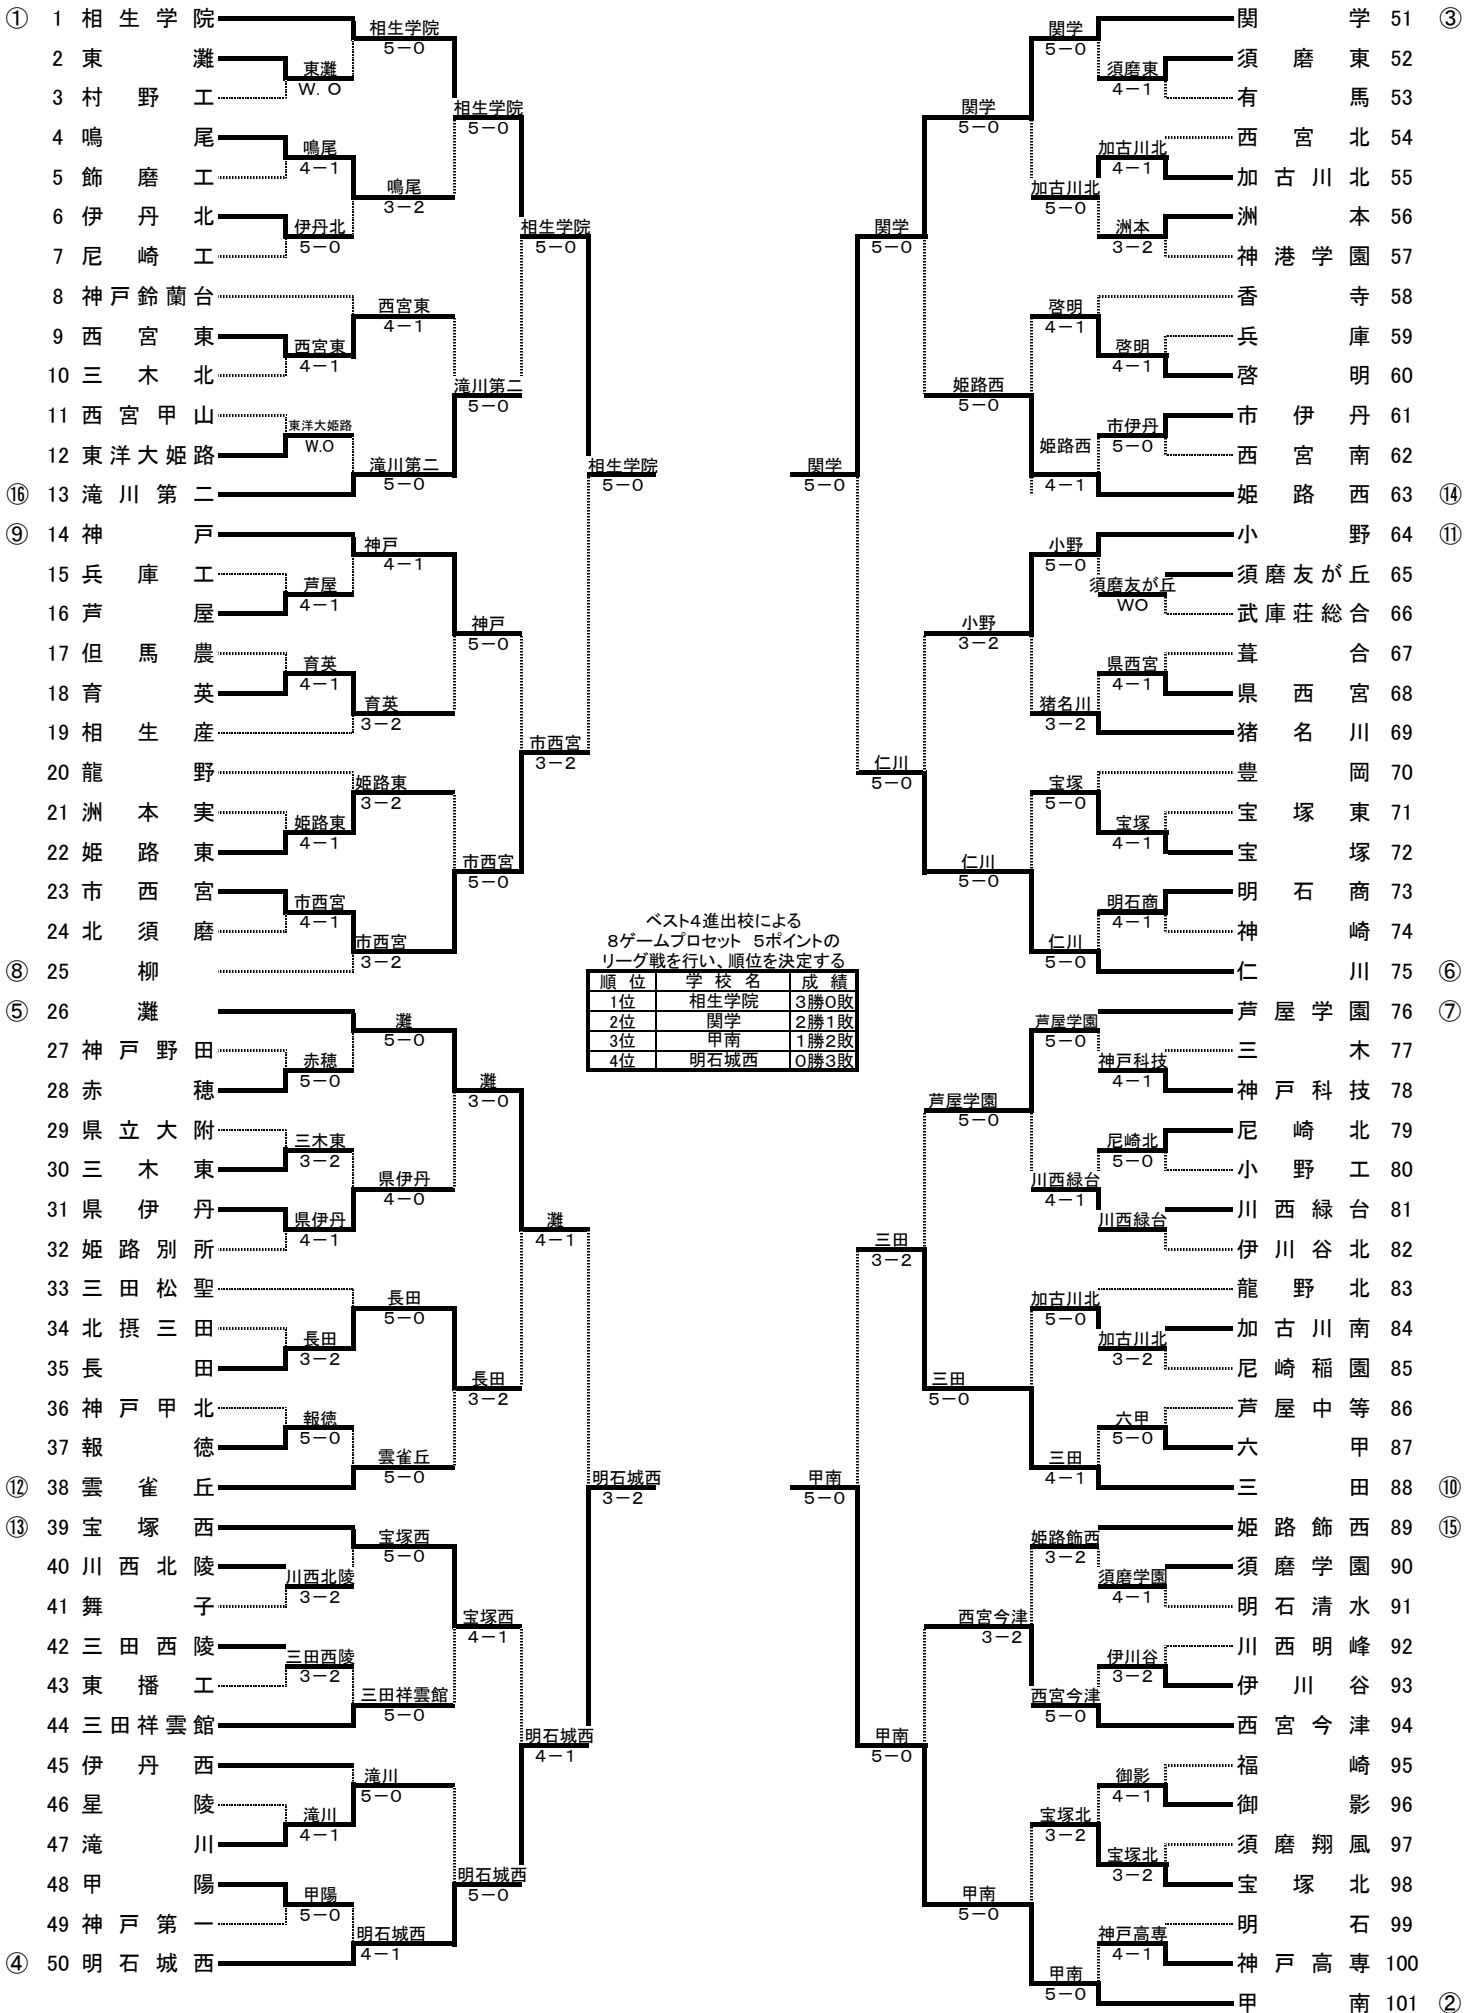

平成24年度兵庫県高等学校対抗テニス新人大会 男子団体戦

第55回兵庫県高等学校対抗テニス新人大会
男子団体戦(決勝リーグ)

平成24年10月27日～28日

神戸総合運動公園

	相生学院	甲南	関学	明石城西	勝一敗	P得失	順位
相生学院		5-0 D1 8-4 D2 8-5 S1 8-2 S2 8-3 S3 8-3	5-0 D1 8-2 D2 8-2 S1 8-3 S2 8-0 S3 8-1	5-0 D1 8-1 D2 8-1 S1 8-1 S2 8-1 S3 8-2	3-0	勝ち 15 負け 0	1位
甲南	0-5 D1 4-8 D2 5-8 S1 2-8 S2 3-8 S3 3-8		2-3 D1 6-8 D2 6-8 S1 8-0 S2 4-8 S3 8-3	4-1 D1 8-0 D2 8-2 S1 8-3 S2 8-3 S3 4-8	1-2	勝ち 6 負け 9	3位
関学	0-5 D1 2-8 D2 2-8 S1 3-8 S2 0-8 S3 1-8	3-2 D1 8-6 D2 8-6 S1 0-8 S2 8-4 S3 3-8		4-1 D1 8-1 D2 8-2 S1 8-3 S2 8-3 S3 6-8	2-1	勝ち 7 負け 8	2位
明石城西	0-5 D1 1-8 D2 1-8 S1 1-8 S2 1-8 S3 2-8	1-4 D1 0-8 D2 2-8 S1 3-8 S2 3-8 S3 8-4	1-4 D1 1-8 D2 2-8 S1 3-8 S2 3-8 S3 8-6		0-3	勝ち 2 負け 13	4位