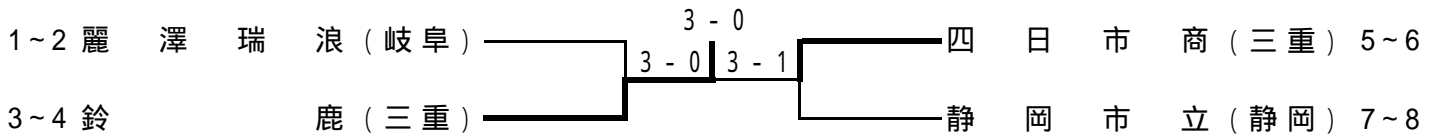

第35回 全国選抜高校テニス大会 東海地区大会試合結果

平成24年11月10,11日
東山公園テニスセンター

男子

三位決定戦

敗者復活

女子

三位決定戦

敗者復活