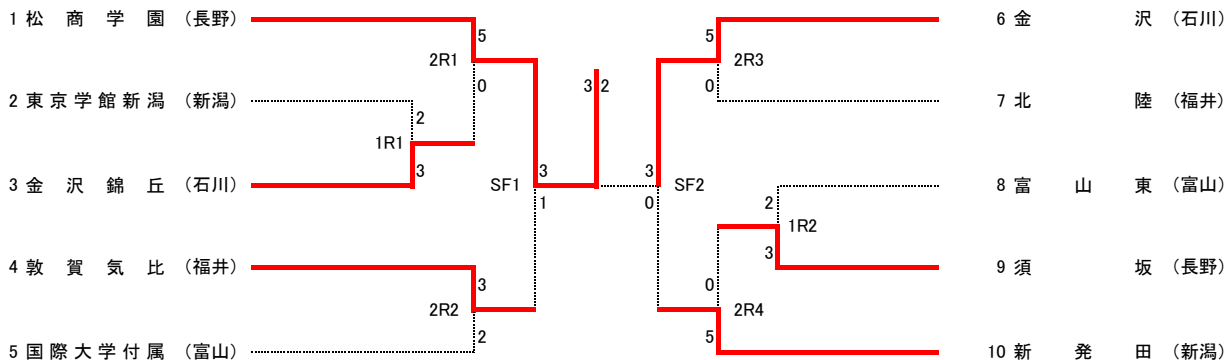

平成24年度 第35回 全国選抜高校テニス大会 北信越大会

男子組合わせ

順位戦(3~4位決定戦)

順位戦(5~6位決定戦)

女子組合わせ

順位戦(3~4位決定戦)

順位戦(5~6位決定戦)

順位戦(7~8位決定戦)