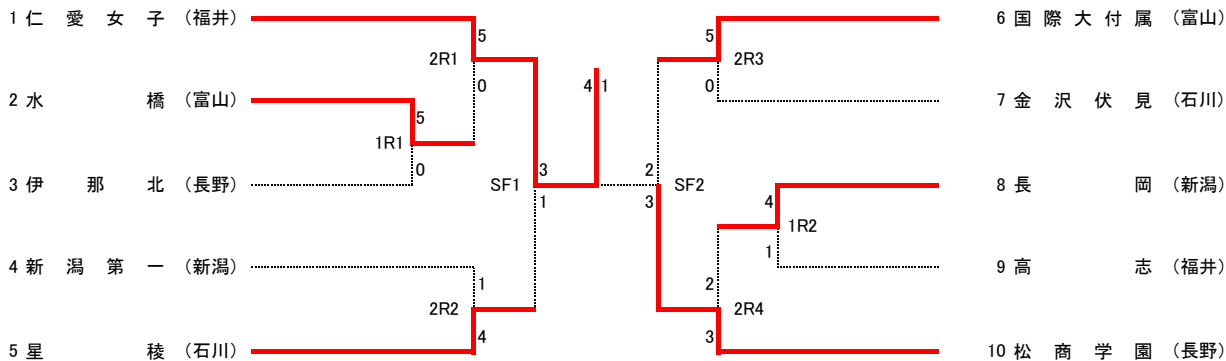

平成24年度 第35回 全国選抜高校テニス大会 北信越大会

男子組合わせ

順位戦(3~4位決定戦)

順位戦(5~6位決定戦)

女子組合わせ

順位戦(3~4位決定戦)

順位戦(5~6位決定戦)

順位戦(7~8位決定戦)