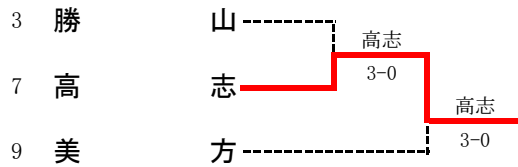

〈順位決定戦〉

- 1位 仁愛女子
- 2位 高志
- 3位 美方
- 4位 藤島

1R1	2	若狭	2-3	勝山	3
S1	西川 加奈子①	7-6(1)	長谷川 郁世②		
D1	田中 結衣②	5-7	川崎 桂奈②		
S2	桑野 佳奈①		下牧 麗①		
D2	中村 葵穂②	6-2	竹内 咲月②		
S3	三島 夕奈①	2-6	木下 夏美②		
D3	今井 七海①		山中 美智②		
S3	渡谷 みゆり①	2-6	石川 奈穂子②		

1R5	10	啓新	5-0	福井農林	11
S1	田中 麗②	6-4	江川 惟②		
D1	長谷 都久美②	7-6(4)	古澤 彩花②		
S2	吉田 樹梨奈②	6-0	小嶋 浩美②		
D2	尾崎 麻緒②	6-0	中島 由衣②		
S3	渡野 由佳②	6-3	赤尾 なつみ②		

2R2	4	武生商業	1-3	高志	7
S1	野口 真緒②	4-6	木村 明日香①		
D1	前田 光希②	6-4	奥本 瑠佳②		
S2	川崎 友菜①	0-6	山中 葵穂②		
D2	高木 美菜子②	打ち切り	藤澤 真帆②		
S3	田中 友里恵①	0-6	高木 花菜②		

3R2	9	美方	3-1	藤島	14
S1	宇野 瑠季②	0-6	内田 風②		
D1	藤本 美優②	6-2	橋 莉里花①		
S2	谷森 千裕②	6-4	五島 穂菜①		
D2	島田 明香里②	6-3	声澤 咲①		
S3	坊 鈴絵②	打ち切り	鈴木 裕加里①		

1R2	4	武生商業	3-2	足羽	5
S1	野口 真緒②	6-0	層澤 凜②		
D1	高木 美菜子②	6-4	宮本 夕貴②		
S2	前田 光希②	0-6	塚本 英々子①		
D2	川崎 友菜①	0-6	前田 みなみ②		
S3	田中 友里恵①	6-0	宮川 麻衣①		
D3	富田 愛加②	6-0	吉村 咲良①		

1R6	12	福井商業	5-0	若狭東	13
S1	竹林 未央②	6-0	伊佐治 勝織②		
D1	森本 葉那②	6-0	山田 亜沙美②		
S2	林 千咲①	6-0	角谷 美帆②		
D2	山田 麗②	6-0	中山 圭子②		
S3	藤井 可南子②	6-3	岸本 紗季②		

2R3	9	美方	4-0	啓新	10
S1	宇野 瑠季②	6-2	田中 麗②		
D1	藤本 美優②	6-1	長谷 都久美②		
S2	谷森 千裕②	6-0	渡野 由佳②		
D2	島田 明香里②	6-0	渡野 愛衣②		
S3	坊 鈴絵②	打ち切り	吉田 樹梨奈②		

4R1	1	仁愛女子	3-0	美方	9
S1	窪村 有真②	6-0	宇野 瑠季②		
D1	小野 明日香②	打ち切り	藤本 美優②		
S2	井上 真理菜②	6-0	坊 鈴絵②		
D2	河野 永莉①	6-1	島田 明香里②		
S3	幸田 彩乃①	打ち切り	穴野 佑美①		

1R3	6	丹南	0-5	高志	7
S1	菱川 美里②	0-6	木村 明日香①		
D1	林 里奈①	0-6	奥本 瑠佳②		
S2	倉内 智礼①	0-6	福田 光希②		
D2	渡藤 有里子②	0-6	山村 美優②		
S3	佐々木 真生②	5-7	渡辺 つかさ②		

1R7	14	藤島	3-2	敦賀気比	15
S1	内田 風②	6-2	山岸 彩奈②		
D1	橋 莉里花①	6-1	村田 康乃①		
S2	南部 智美①	2-6	原田 理穂①		
D2	五島 穂菜①	2-6	中井 琴子①		
S3	重森 春花①	6-1	中西 唯①		
D3	鈴木 裕加里①	3-6	石川 葵①		

2R4	12	福井商業	2-3	藤島	14
S1	竹林 未央②	5-7	内田 風②		
D1	森本 葉那②	6-2	橋 莉里花①		
S2	山本 真那②	6-0	南部 智美①		
D2	林 千咲①	6-3	五島 穂菜①		
S3	藤井 可南子②	2-6	鈴木 裕加里①		

1R1	3	勝山	0-3	高志	7
S1	長谷川 郁世②	1-6	山村 美優②		
D1	川崎 桂奈②	0-6	奥本 瑠佳②		
S2	下牧 麗①	0-6	福田 光希②		
D2	竹内 咲月②	打ち切り	渡辺 つかさ②		
S3	木下 夏美②	0-6	藤澤 真帆②		
D3	山中 美智②	0-6	福島 千尋②		

1R4	8	北陸	1-4	美方	9
S1	加藤 美子②	6-0	宇野 瑠季②		
D1	岩村 佳奈②	6-7(2)	藤本 美優②		
S2	橋田 京子①	1-6	谷森 千裕②		
D2	川上 みなみ①	0-6	島田 明香里②		
S3	水野 清海②	5-7	坊 鈴絵②		

2R1	1	仁愛女子	5-0	勝山	3
S1	窪村 有真②	6-0	長谷川 郁世②		
D1	江尻 磨美②	6-0	川崎 桂奈②		
S2	河野 永莉①	6-0	下牧 麗①		
D2	小野 明日香②	6-0	竹内 咲月②		
S3	幸田 彩乃①	6-0	石川 葵①		

3R1	1	仁愛女子	4-0	高志	7
S1	窪村 有真②	6-1	木村 明日香①		
D1	江尻 磨美②	6-0	福田 光希②		
S2	小野 明日香②	6-0	藤澤 真帆②		
D2	山田 真奈美②	6-0	山村 美優②		
S3	幸田 彩乃①	打ち切り	渡辺 つかさ②		

1R2	7	高志	3-0	美方	9
S1	木村 明日香①	6-0	宇野 瑠季②		
D1	奥本 瑠佳②	打ち切り	藤本 美優②		
S2	山村 美優②	7-5	谷森 千裕②		
D2	藤澤 真帆②	7-5	島田 明香里②		
S3	高木 花菜②	打ち切り	坊 鈴絵②