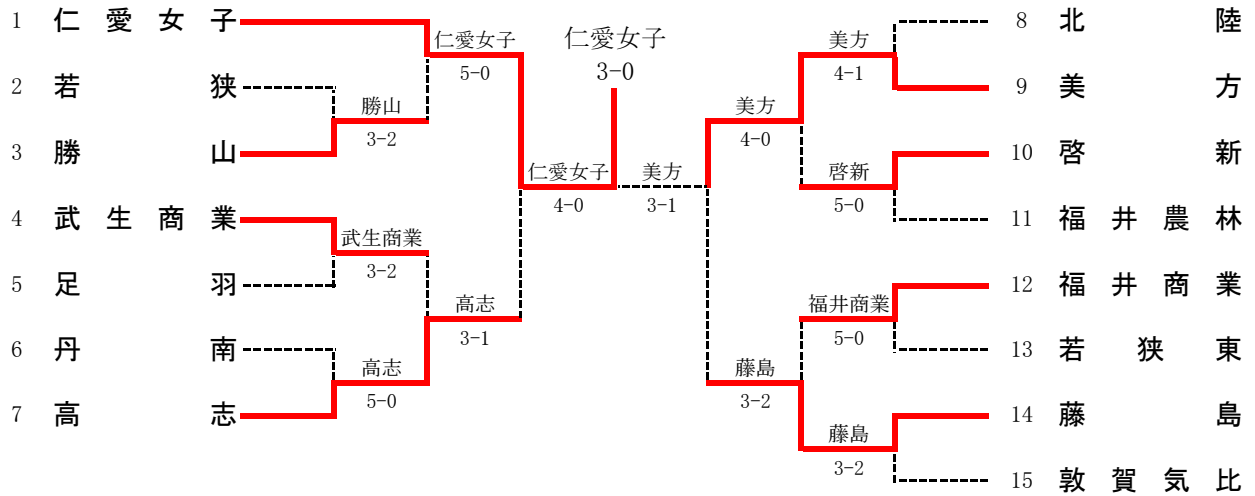

平成24年度 新人大会テニス競技 女子団体