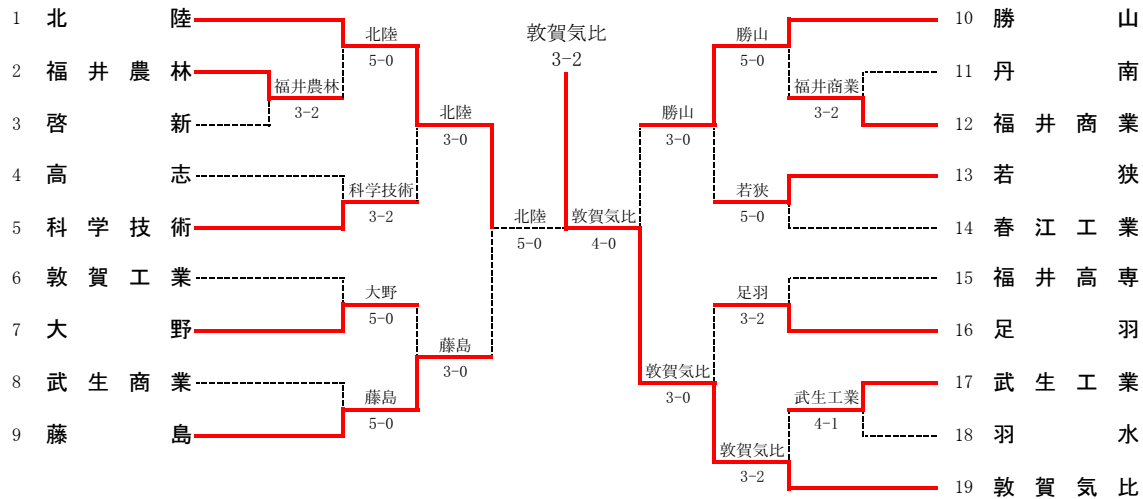

平成24年度 新人大会テニス競技 男子団体

〈順位決定戦〉

- 1位 敦賀気比
- 2位 北陸
- 3位 勝山
- 3位 藤島

<p>1R1 2 福井農林 3-2 啓新 3</p> <p>S1 星野 駿一① 6-1 井野 野①</p> <p>D1 吉田 大河② 1-6 奥川 智生①</p> <p>S2 五木 子翔① 3-6 大島 北斗②</p> <p>D2 武澤 将吾② 6-1 山口 裕也②</p> <p>S3 福留 博貴① 6-2 坂井 洋平①</p>	<p>2R4 8 武生商業 0-5 藤島 9</p> <p>S1 福田 裕良① 2-6 上木 啓輔②</p> <p>D1 田辺 真司② 3-6 八田 竜起②</p> <p>S2 吉村 優輝② 1-6 北風 晴都②</p> <p>D2 橋本 好貴② 4-6 坂口 俊介②</p> <p>S3 大坂 玄海② 5-7 中野 駿佑①</p>	<p>3R1 1 北陸 3-0 科学技術 5</p> <p>S1 竹下 直哉② 6-1 藤木 裕平②</p> <p>D1 堀永 泰志① 6-1 林 祐真②</p> <p>S2 木根 崇史② 6-1 杉本 龍司②</p> <p>D2 東 悠人② 1-0(7.5.8.9) 木村 郁哉②</p> <p>S3 天崎 快人① 1-0(7.5.8.9) 白崎 洋人①</p>	<p>4R2 10 勝山 0-4 敦賀気比 19</p> <p>S1 小泉 祐也② 2-6 長谷川 颯②</p> <p>D1 北内 大輝② 4-6 赤木 大輔②</p> <p>S2 有原 圭貴② 0-6 清水 計都②</p> <p>D2 松村 伊吾② 2-0(7.5.8.9) 齋藤 慎平①</p> <p>S3 細川 昌幸① 1-6 坂井 智貴①</p>
<p>1R2 11 丹南 2-3 福井商業 12</p> <p>S1 島地 元貴② 6-2 藤本 拓太②</p> <p>D1 大原 直也② 0-6 岩崎 嘉偉斗②</p> <p>S2 石本 拓太郎① 6-3 酒井 亮②</p> <p>D2 平等 洋也② 1-6 土田 大貴②</p> <p>S3 高木 大介② 0-6 松浦 翔太①</p>	<p>2R5 10 勝山 5-0 福井商業 12</p> <p>S1 小泉 祐也② 6-0 藤本 拓太②</p> <p>D1 北内 大輝② 6-3 岩崎 嘉偉斗②</p> <p>S2 有原 圭貴② 6-0 松浦 翔太①</p> <p>D2 松村 伊吾② 6-1 櫻井 文丸②</p> <p>S3 野尻 信史② 7-6(6) 鈴木 雅之②</p>	<p>3R2 7 大野 0-3 高島 9</p> <p>S1 依又木 祐貴② 0-6 上木 啓輔②</p> <p>D1 廣瀬 大河② 2-6 榑合 一樹②</p> <p>S2 加藤 大貴② 1-6 北風 晴都②</p> <p>D2 堀永 祐也② 0-1(7.5.8.9) 坂口 俊介②</p> <p>S3 高橋 悠介② 1-0(7.5.8.9) 中野 駿佑①</p>	<p>5R1 1 北陸 2-3 敦賀気比 19</p> <p>S1 竹下 直哉② 4-6 長谷川 颯②</p> <p>D1 堀永 泰志① 6-1 村山 稜之介①</p> <p>S2 木根 崇史② 2-6 清水 計都②</p> <p>D2 東 悠人② 6-2 齋藤 慎平①</p> <p>S3 天崎 快人① 1-6 坂井 智貴①</p>
<p>1R3 17 武生工業 4-1 羽水 18</p> <p>S1 本澤 光崇① 6-2 山崎 太郎②</p> <p>D1 川口 祐哉斗① 6-1 野田 浩幸②</p> <p>S2 角方 賢太② 6-1 辻 祐太②</p> <p>D2 西本 順直② 6-0 加藤 経也②</p> <p>S3 河井 雄也② 4-6 齋藤 拓輝②</p>	<p>2R6 13 若狭 5-0 春江工業 14</p> <p>S1 堀裏 龍輔② 6-3 伊藤 謙人②</p> <p>D1 中塚 裕人② 6-0 梅川 友貴②</p> <p>S2 齋谷 真司② 6-2 前田 哲弥②</p> <p>D2 西本 順直② 6-2 中山 拓未①</p> <p>S3 千坂 貴徳② 6-4 荒川 拓太②</p>	<p>3R3 10 勝山 3-0 若狭 13</p> <p>S1 小泉 祐也② 6-0 堀裏 龍輔②</p> <p>D1 北内 大輝② 6-3 中塚 裕人②</p> <p>S2 有原 圭貴② 6-2 齋谷 真司②</p> <p>D2 松村 伊吾② 1-0(7.5.8.9) 西本 順直②</p> <p>S3 細川 昌幸① 1-0(7.5.8.9) 武中 隆成②</p>	<p>6R2 16 足羽 0-3 武生工業 17</p> <p>S1 山本 颯平② 0-6 本澤 光崇①</p> <p>D1 堀永 泰志① 4-6 天野 和哉①</p> <p>S2 長井 拓輝② 3-6 角方 賢太②</p> <p>D2 榑合 大輝② 0-0(7.5.8.9) 松井 洋平①</p> <p>S3 宇都宮 慎吾② 0-0(7.5.8.9) 河井 雄也②</p>
<p>2R1 1 北陸 5-0 福井農林 2</p> <p>S1 竹下 直哉② 6-0 星野 駿一①</p> <p>D1 細川 泰志① 6-0 吉田 大河②</p> <p>S2 木根 崇史② 6-0 五木 子翔①</p> <p>D2 伊藤 智紀② 6-0 武澤 将吾②</p> <p>S3 天崎 快人① 6-0 福留 博貴①</p>	<p>2R7 15 福井高専 2-3 足羽 16</p> <p>S1 水田 大門① 6-3 五十嵐 悠介①</p> <p>D1 山本 貴大① 4-6 長井 拓輝②</p> <p>S2 藤田 拓哉① 6(5)-7 榑合 大輝②</p> <p>D2 竜田 晃碩① 3-6 室木 亮①</p> <p>S3 藤田 智貴① 6-3 山本 颯平②</p>	<p>3R4 16 足羽 0-3 敦賀気比 19</p> <p>S1 山本 颯平② 0-6 長谷川 颯②</p> <p>D1 五十嵐 悠介① 3-6 村山 稜之介①</p> <p>S2 長井 拓輝② 1-6 清水 計都②</p> <p>D2 榑合 大輝② 1-0(7.5.8.9) 赤木 大輔②</p> <p>S3 宇都宮 慎吾② 0-0(7.5.8.9) 坂井 智貴①</p>	<p>6R3 10 勝山 3-0 武生工業 17</p> <p>S1 小泉 祐也② 6-0 河井 雄也②</p> <p>D1 北内 大輝② 6-0 本澤 光崇①</p> <p>S2 有原 圭貴② 6-0 角方 賢太②</p> <p>D2 松村 伊吾② 6-1 川口 祐哉斗①</p> <p>S3 細川 昌幸① 0-0(7.5.8.9) 松井 洋平①</p>
<p>2R2 4 高志 2-3 科学技術 5</p> <p>S1 齊藤 佑紀② 6-0 藤本 拓太②</p> <p>D1 内藤 昂佑② 6(4)-7 林 祐真②</p> <p>S2 堀田 真樹② 3-6 杉本 龍司②</p> <p>D2 鈴木 直道② 6-0 木村 郁哉②</p> <p>S3 富田 拓希② 0-6 山口 裕也②</p>	<p>2R8 17 武生工業 2-3 敦賀気比 19</p> <p>S1 河井 雄也② 0-6 藤本 拓太②</p> <p>D1 水田 大門① 7-6(7) 赤木 大輔②</p> <p>S2 清明 泰① 0-6 清水 計都②</p> <p>D2 川口 祐哉斗① 7-5 齋藤 慎平①</p> <p>S3 松井 洋平① 1-6 坂井 智貴①</p>	<p>4R1 1 北陸 5-0 高島 9</p> <p>S1 竹下 直哉② 6-1 上木 啓輔②</p> <p>D1 堀永 泰志① 6-1 榑合 一樹②</p> <p>S2 木根 崇史② 6-0 北風 晴都②</p> <p>D2 東 悠人② 6-0 坂口 俊介②</p> <p>S3 天崎 快人① 6-0 山口 裕也②</p>	<p>6R4 1 北陸 3-0 勝山 10</p> <p>S1 竹下 直哉② 2-0(7.5.8.9) 小泉 祐也②</p> <p>D1 堀永 泰志① 6-1 北内 大輝②</p> <p>S2 木根 崇史② 6-1 中村 偉人②</p> <p>D2 東 悠人② 6-0 有原 圭貴②</p> <p>S3 天崎 快人① 6-1 細川 昌幸①</p>
<p>2R3 6 敦賀工業 0-5 大野 7</p> <p>S1 清水 駿貴② 2-6 依又木 祐貴②</p> <p>D1 石川 晋社② 2-6 藤瀬 大河②</p> <p>S2 川久保 良祐② 2-6 加藤 大貴②</p> <p>D2 杉本 泰佑① 1-6 堀永 祐也②</p> <p>S3 右田 翔太② 0-6 渡辺 良介②</p>			