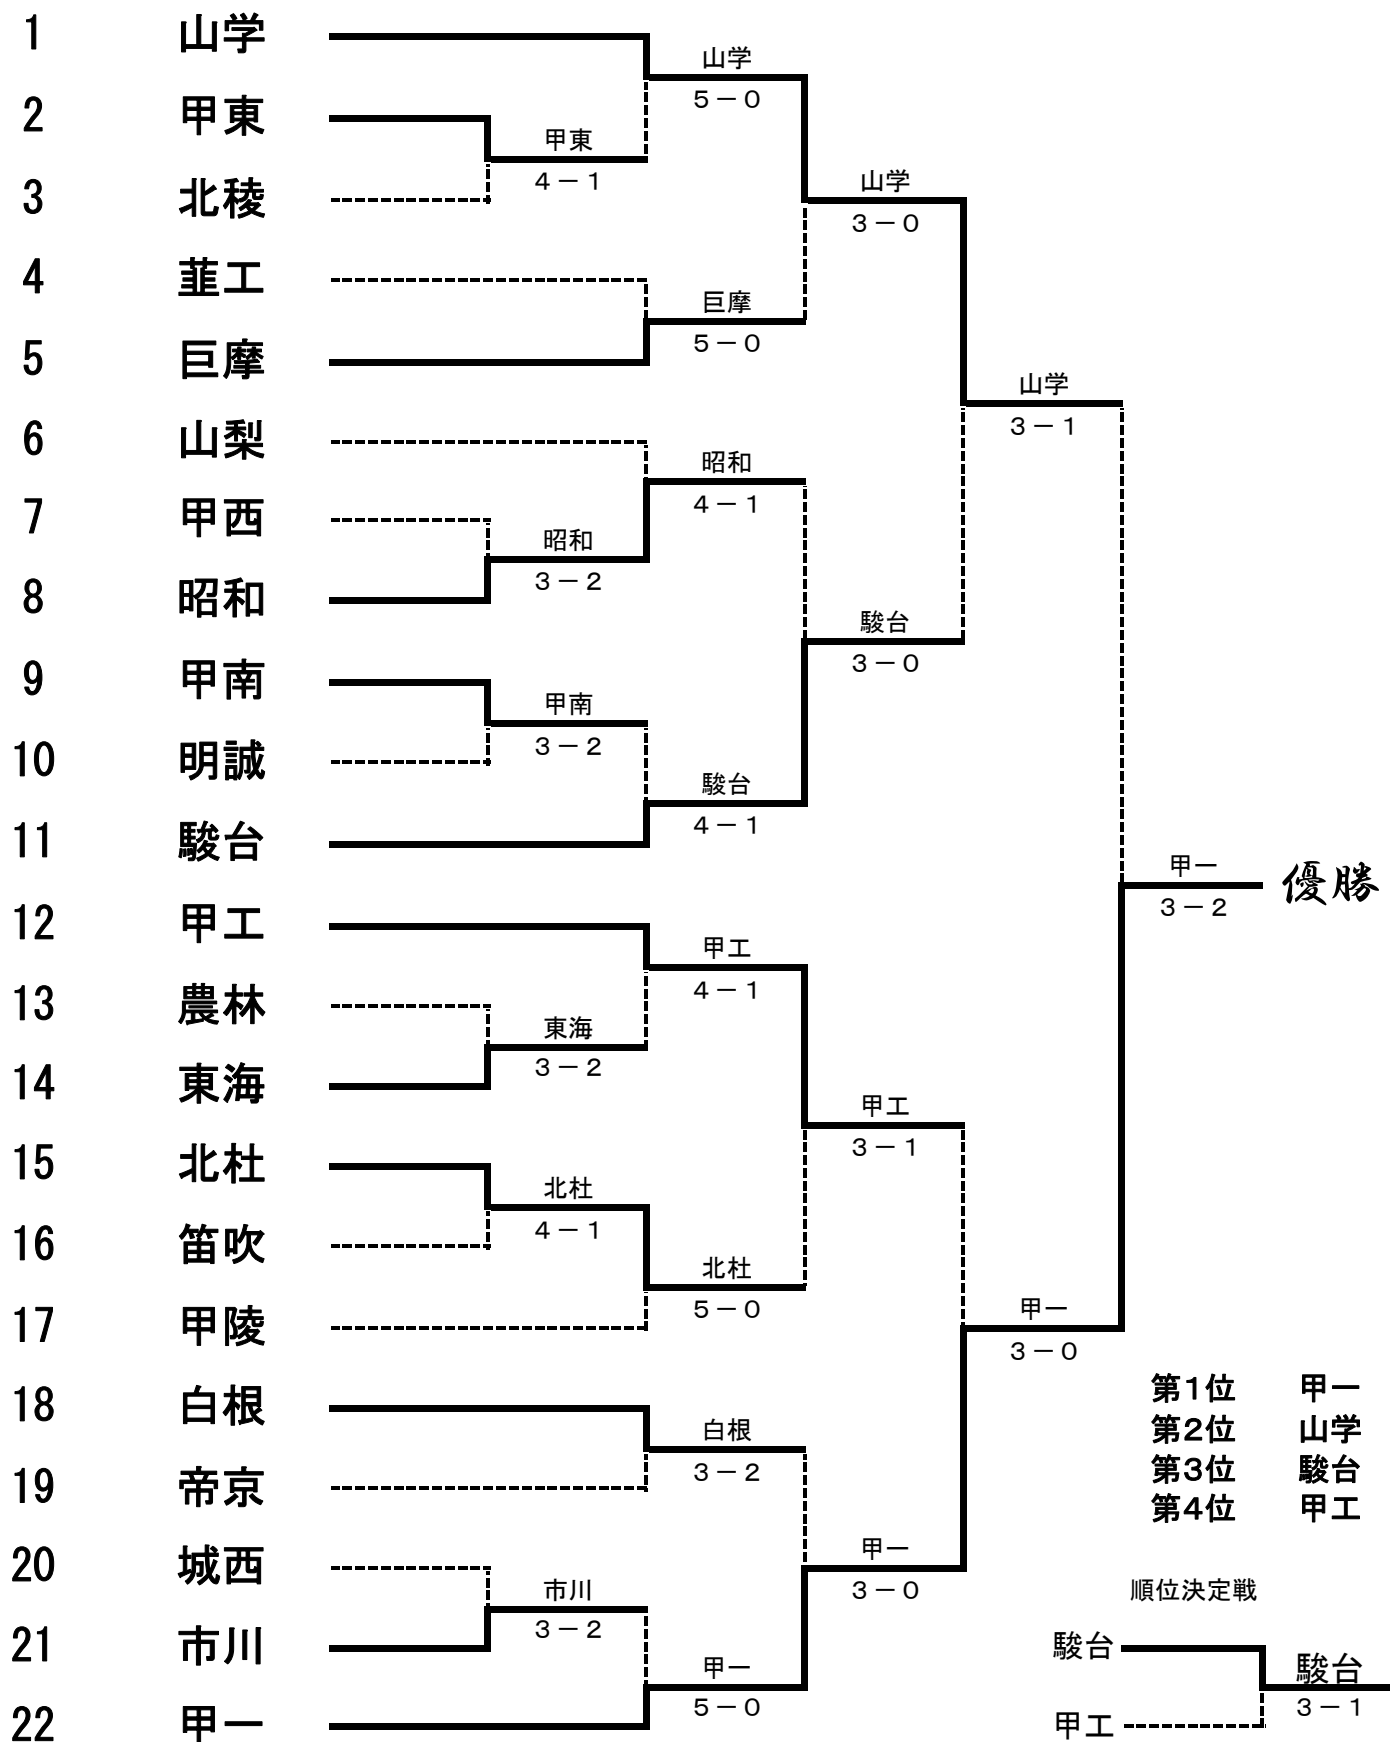

平成24年度
男子団体

山梨県高等学校新人体育大会テニス大会
(兼全国選抜高校テニス大会山梨県大会)

日程 平成24年10月20日(土)
会場 小瀬スポーツ公園テニスコート

甲府第一・山梨学院は関東選抜高校テニス大会に出場

平成24年度 山梨県高等学校新人大会テニス大会 男子記録
(兼全国選抜高校テニス大会山梨県大会)

男子記録 NO. 1

1R	2	甲東	4-1	3	北稜
S1		神澤 孝啓①	6-3		矢内 宏亮②
S2		齋藤 裕太②	6-3		小俣 友佑②
S3		山下 捷平②	6-1		秦 拓也①
D1		橋本 侑門①	6-3		渡邊 啓介②
		依田 柊①			杉田 大晃①
D2		内藤 好祐①	5-7		天野 智之②
		鷹野 光樹①			渡邊 慶吾②

1R	7	甲西	2-3	8	昭和
S1		跡部 遼②	3-6		功刀 稔也①
S2		風間 悠希②	6-3		海藤 新大②
S3		石川 史弥①	6-1		浦野 純①
D1		有泉 柊哉②	3-6		手塚 大介②
		星野 光一②			神澤 晃一②
D2		瀬川 康②	2-6		早川 大貴①
		松本 仁彦①			前田 優一①

1R	9	甲南	3-2	10	明誠
S1		藤田 圭祐②	0-6		井上 勇人②
S2		志村 晴心①	6-1		宮 遼太②
S3		加賀美 将①	3-6		行方 優貴②
D1		松村 健司①	6-1		杉原 明日翔①
		松浦 奨②			吉原 正貴①
D2		高橋 新汰②	7-5		新田 光②
		川口 直紀②			青山 大樹②