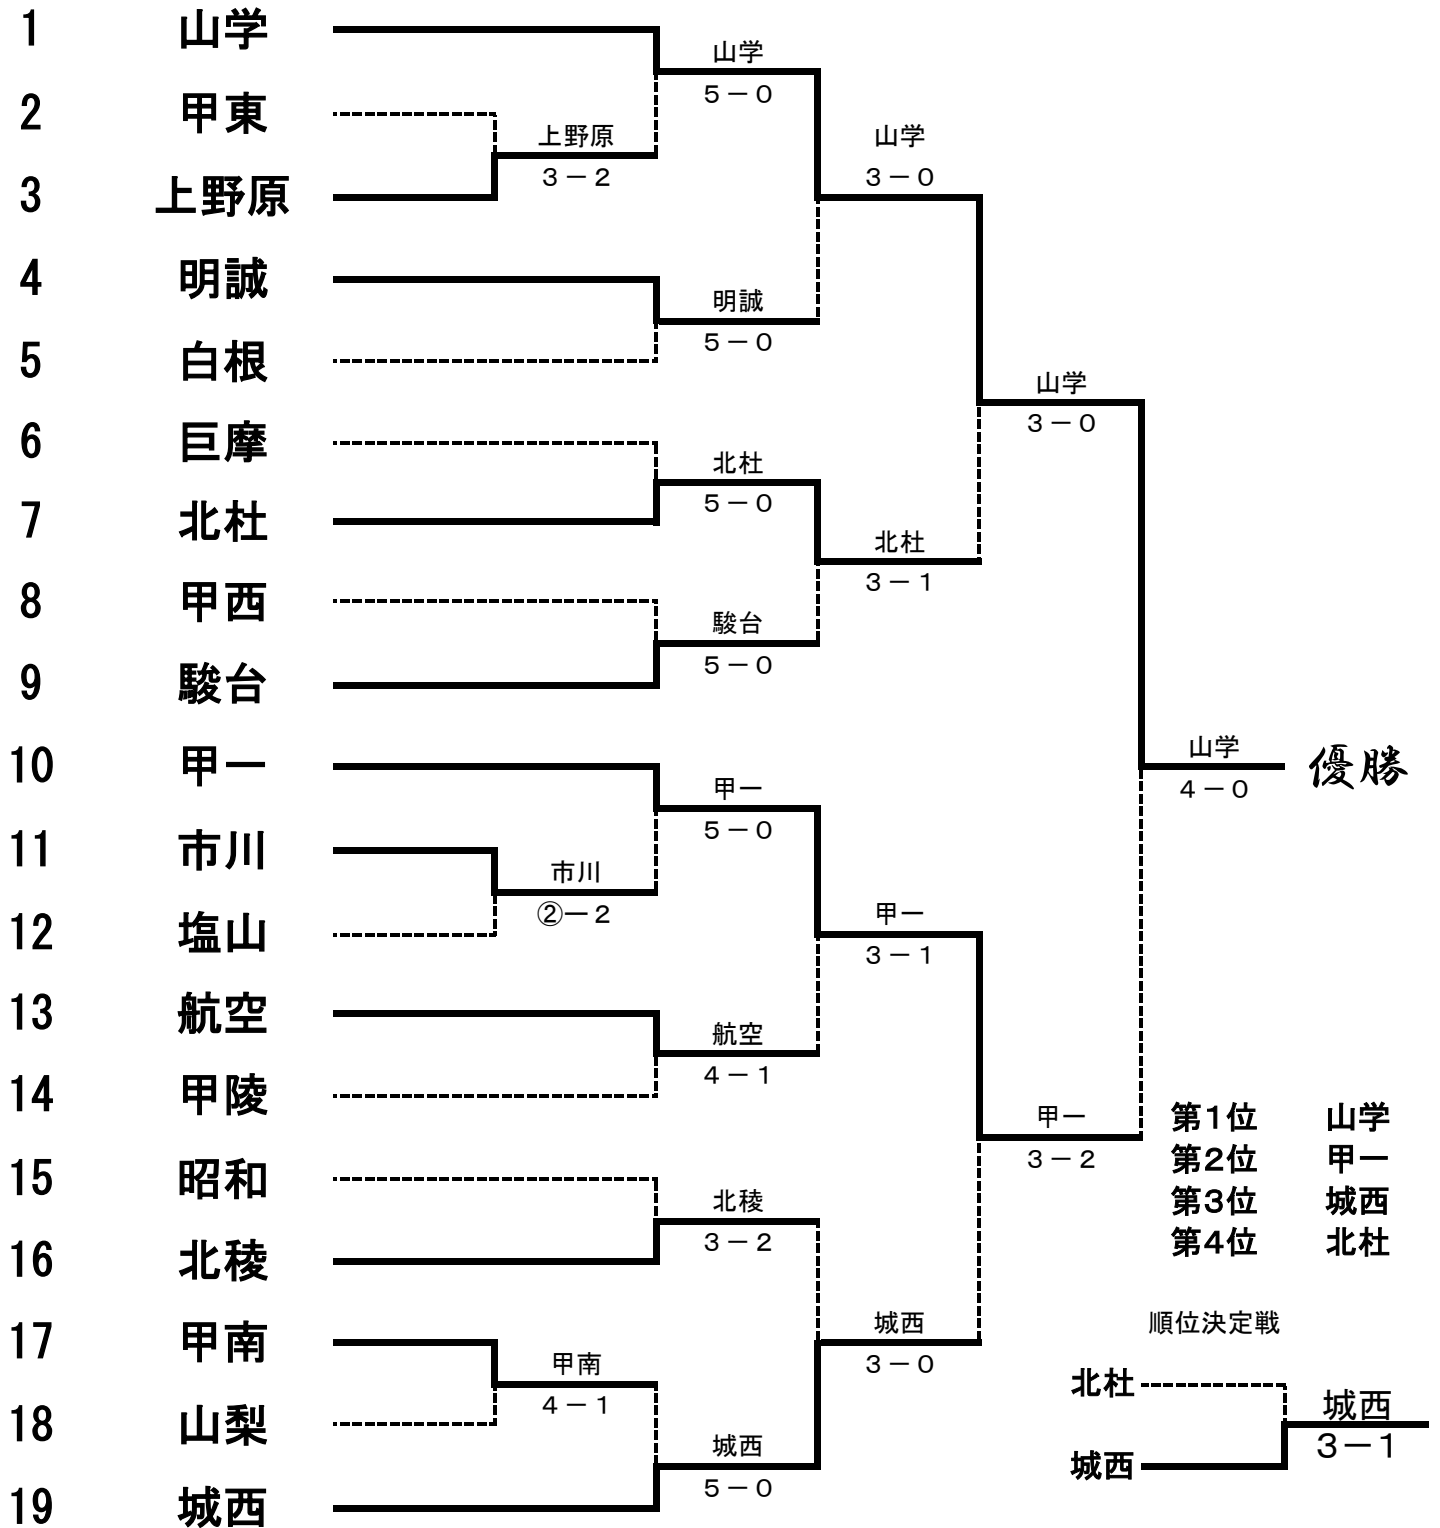

平成24年度
女子団体

山梨県高等学校新人体育大会テニス大会
(兼全国選抜高校テニス大会山梨県大会)

日程 平成24年10月20日(土)
会場 小瀬スポーツ公園テニス場

山梨学院・甲府第一は関東選抜高校テニス大会に出場