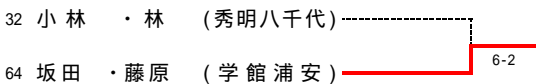

男子ダブルス

優勝

大和田・松本組
東京学館浦安高等学校
75
(初優勝)

3位決定戦