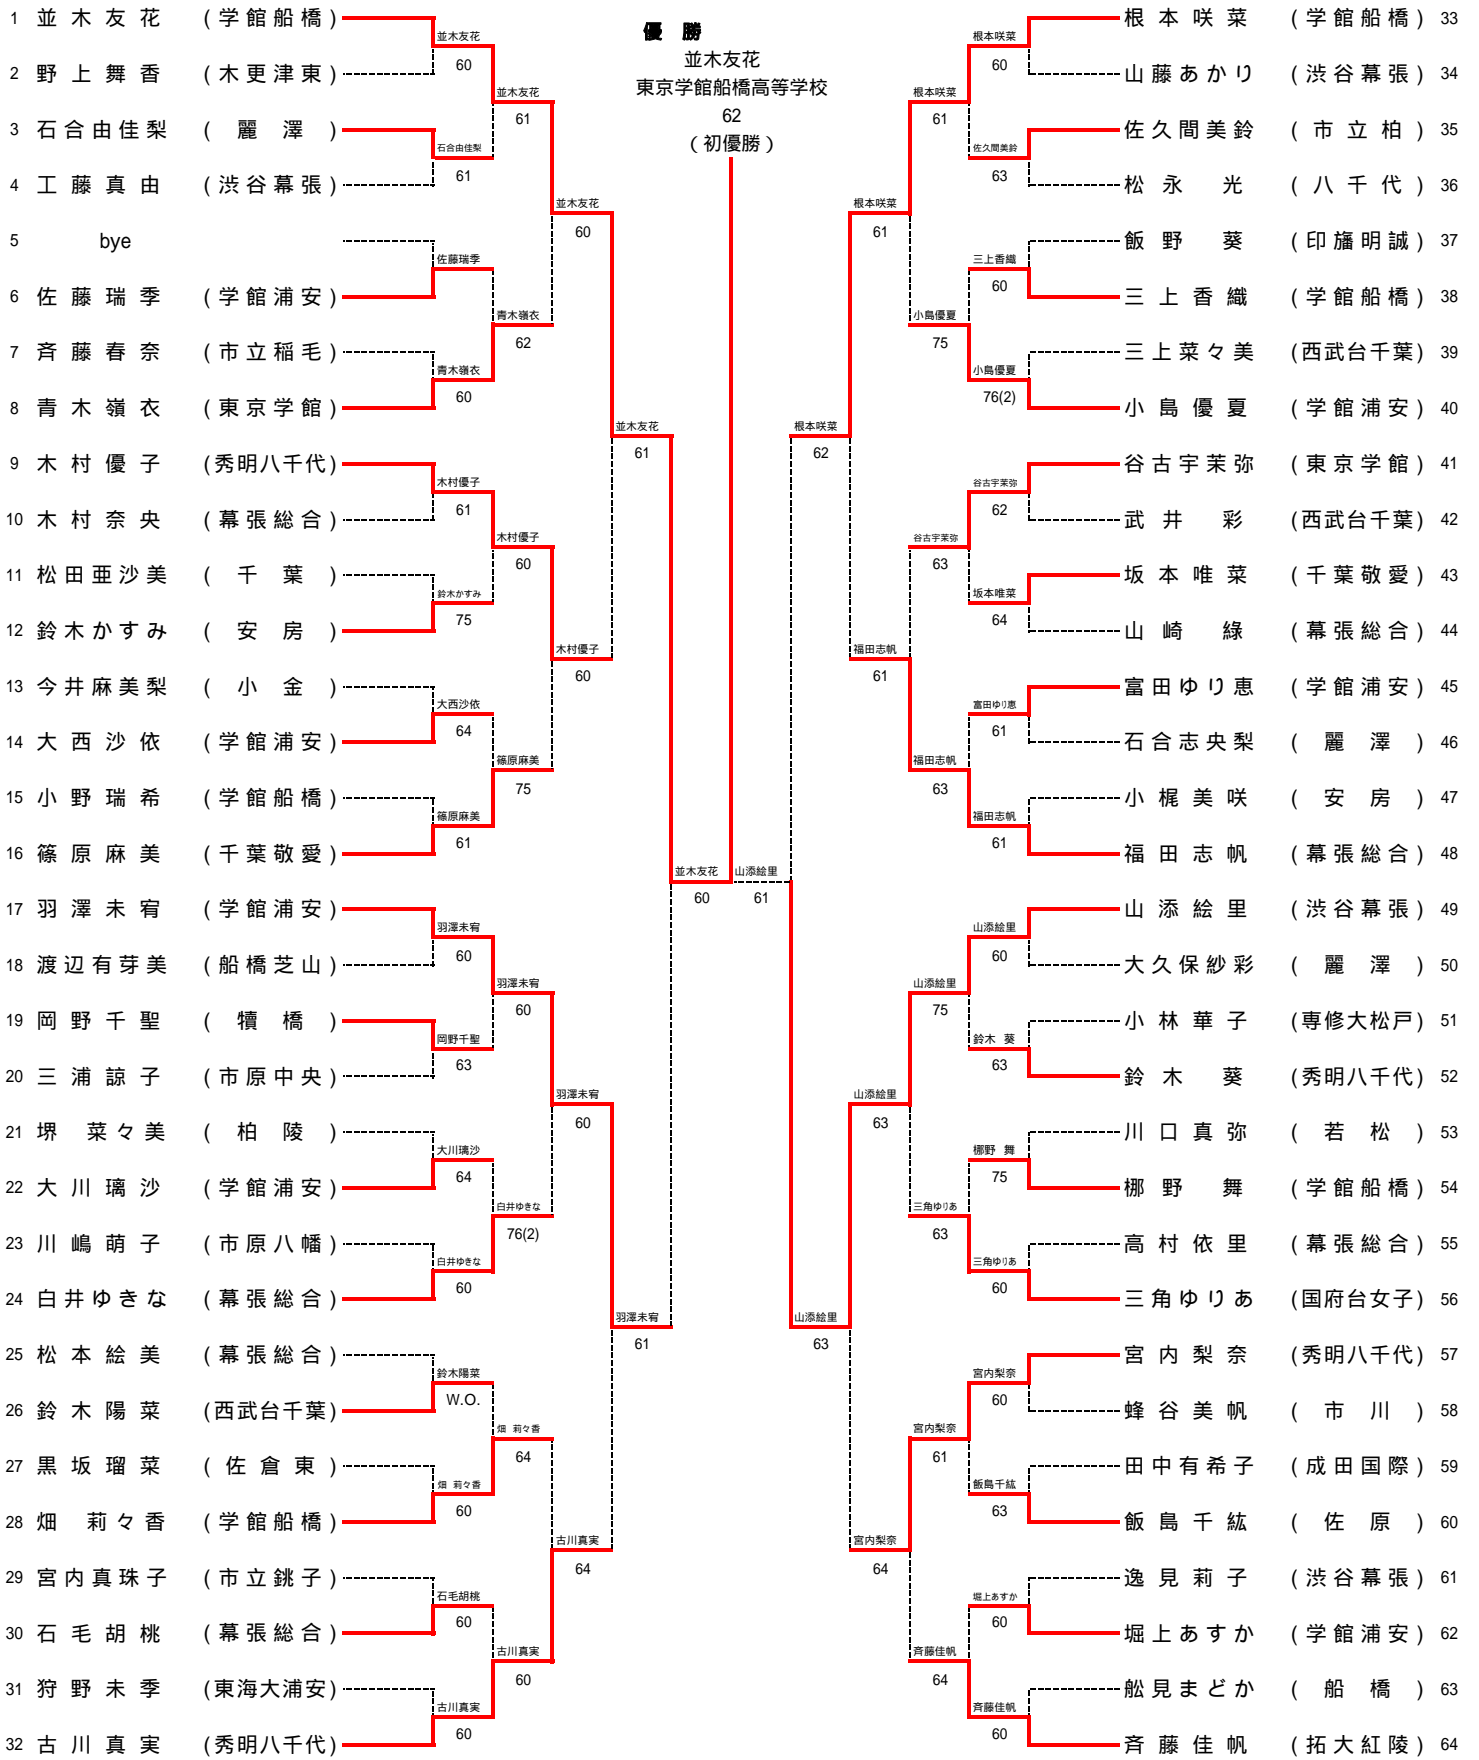

平成24年度 第44回 千葉県高等学校新人テニス大会
男子団体

男子団体戦 対戦詳細

4R1	1	学館浦安	3-0	市立稲毛	13
S1		松本太一②	5-5	今田圭祐①	
D1		坂田悠生② 原田裕都①	6-0	長谷部貴洋② 十倉諒也②	
S2		大和田秀俊②	6-1	加藤広之②	
D2		上島郁巳① 斉藤広太①	5-2	田中雄大② 白戸怜旺②	
S3		恒松海①	6-0	今里順平②	

4R2	17	柏陵	3-1	佐倉	32
S1		石川桂大②	1-6	伊藤真吾②	
D1		濱野翔大② 三宮友祐②	2-5	宮田拓実② 山田大悟②	
S2		金納拓海①	6-1	近藤慶祐②	
D2		長門隆晟② 佐薙航基②	6-0	中村裕輝② 山崎淳平①	
S3		平岡謙伸②	6-1	村上悠太②	

5R1	1	学館浦安	4-0	柏陵	17
S1		松本太一②	6-1	石川桂大②	
D1		坂田悠生② 原田裕都①	6-0	濱野翔大② 三宮友祐②	
S2		大和田秀俊②	6-0	金納拓海①	
D2		上島郁巳① 斉藤広太①	2-4	長門隆晟② 佐薙航基②	
S3		恒松海①	6-1	平岡謙伸②	

5R2	33	八千代松陰	1-4	秀明八千代	64
S1		児玉優太郎②	2-6	小林紀輝①	
D1		安藤 伸② 八田光司②	6-1	杉山雄希② 小西 輝②	
S2		福島夏明①	3-6	竹内聡有①	
D2		相澤恭介① 山口悠人②	1-6	林 大佑① 宮崎元太①	
S3		松井啓将②	4-6	鎌田淳平②	

男子シングルス

優勝
小林紀輝①
秀明八千代高等学校
61
(初優勝)

3位決定戦

女子シングルス

優勝
 並木友花
 東京学館船橋高等学校
 62
 (初優勝)

3位決定戦

男子ダブルス

優勝