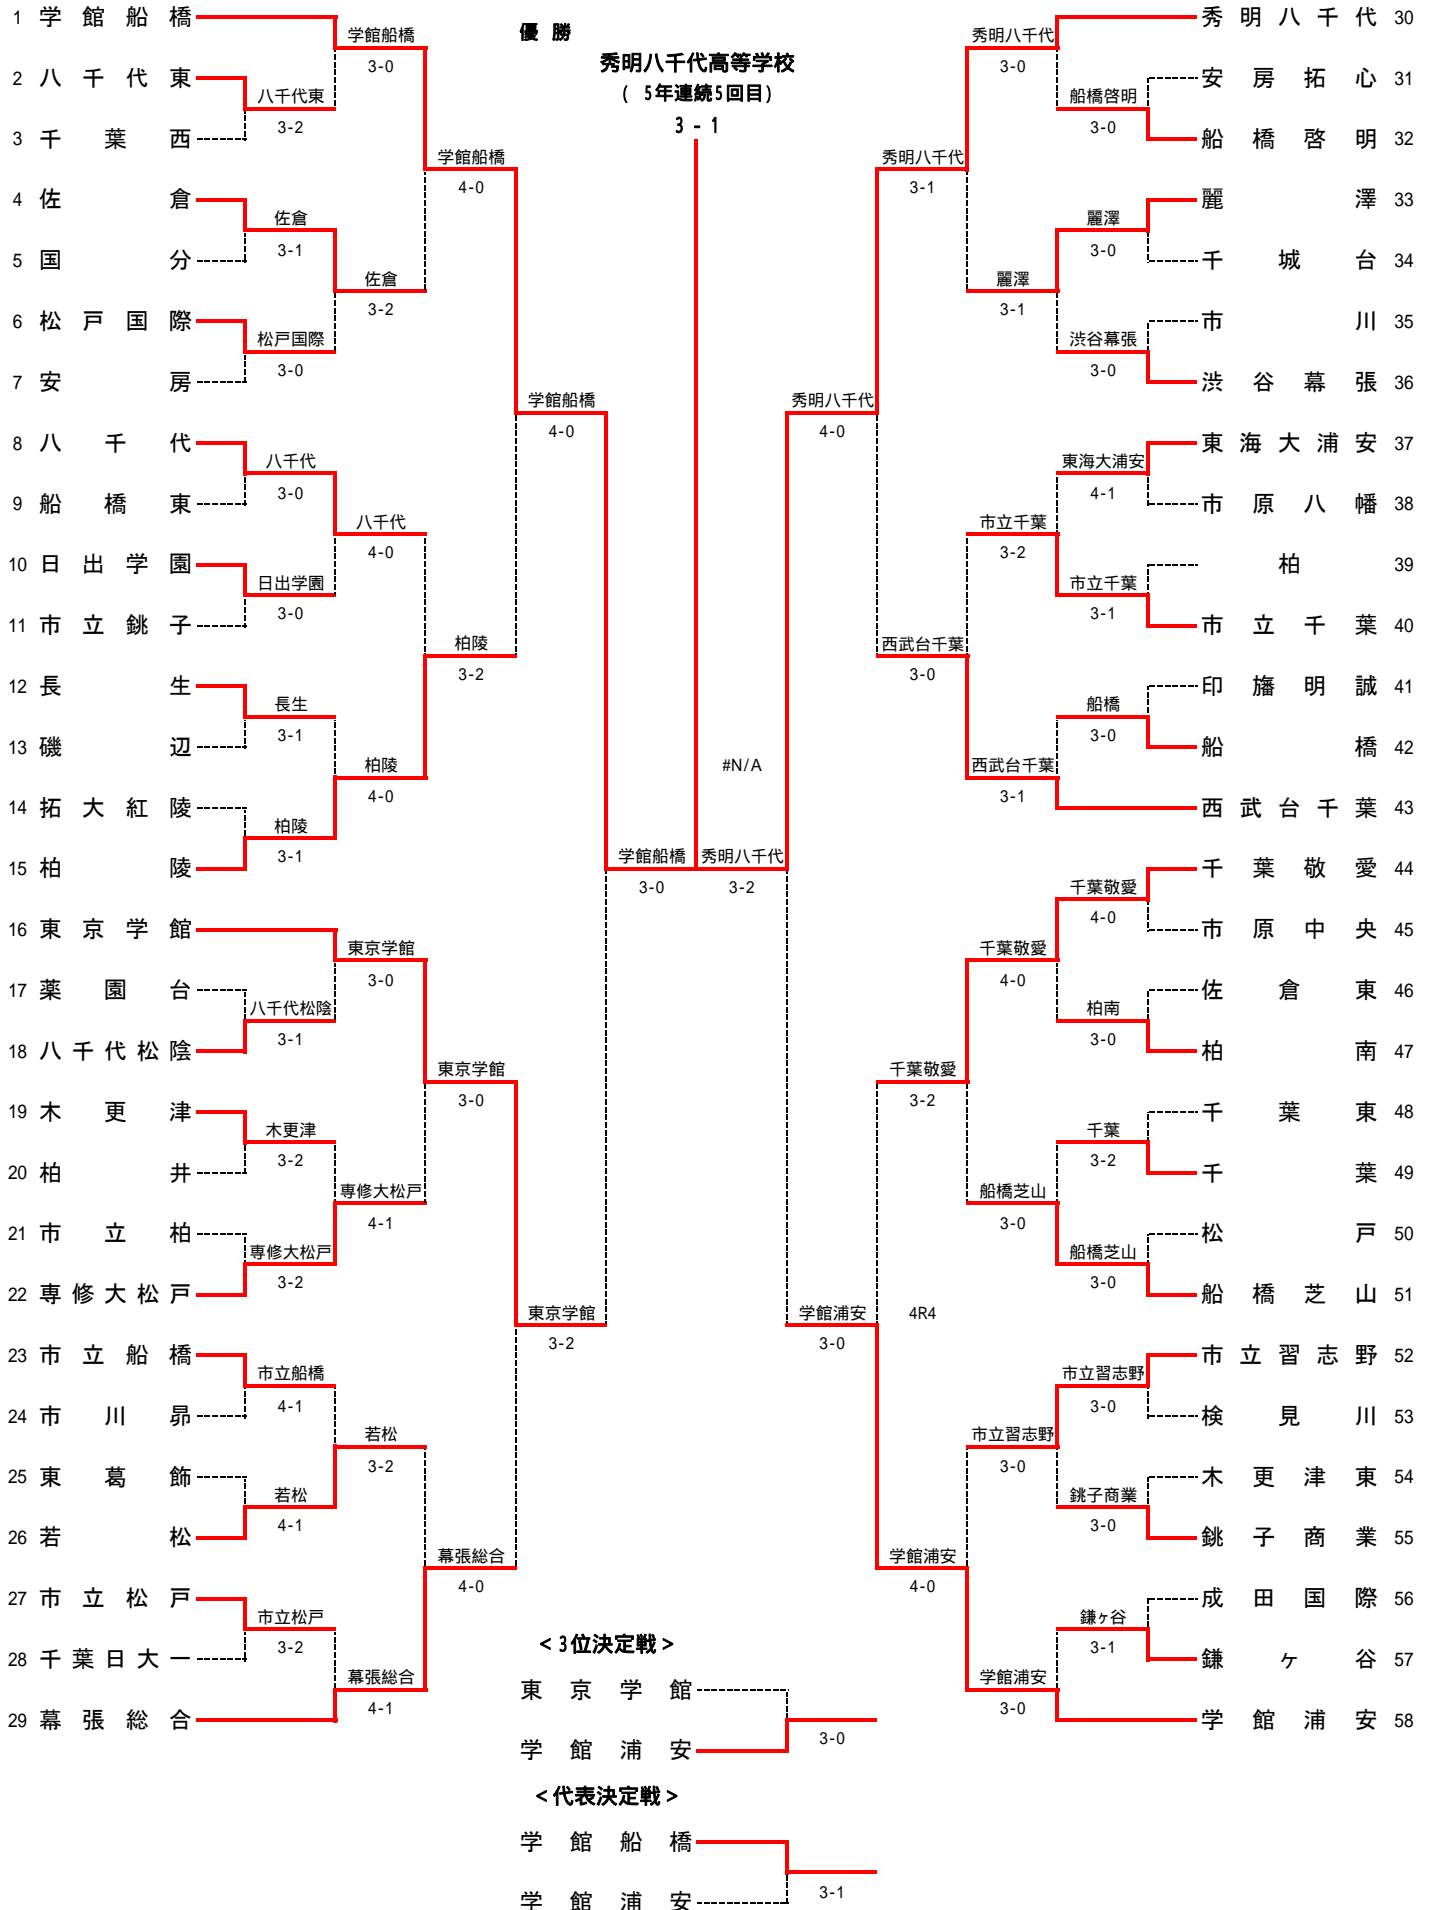

平成24年度 第44回 千葉県高等学校新人テニス大会

女子団体