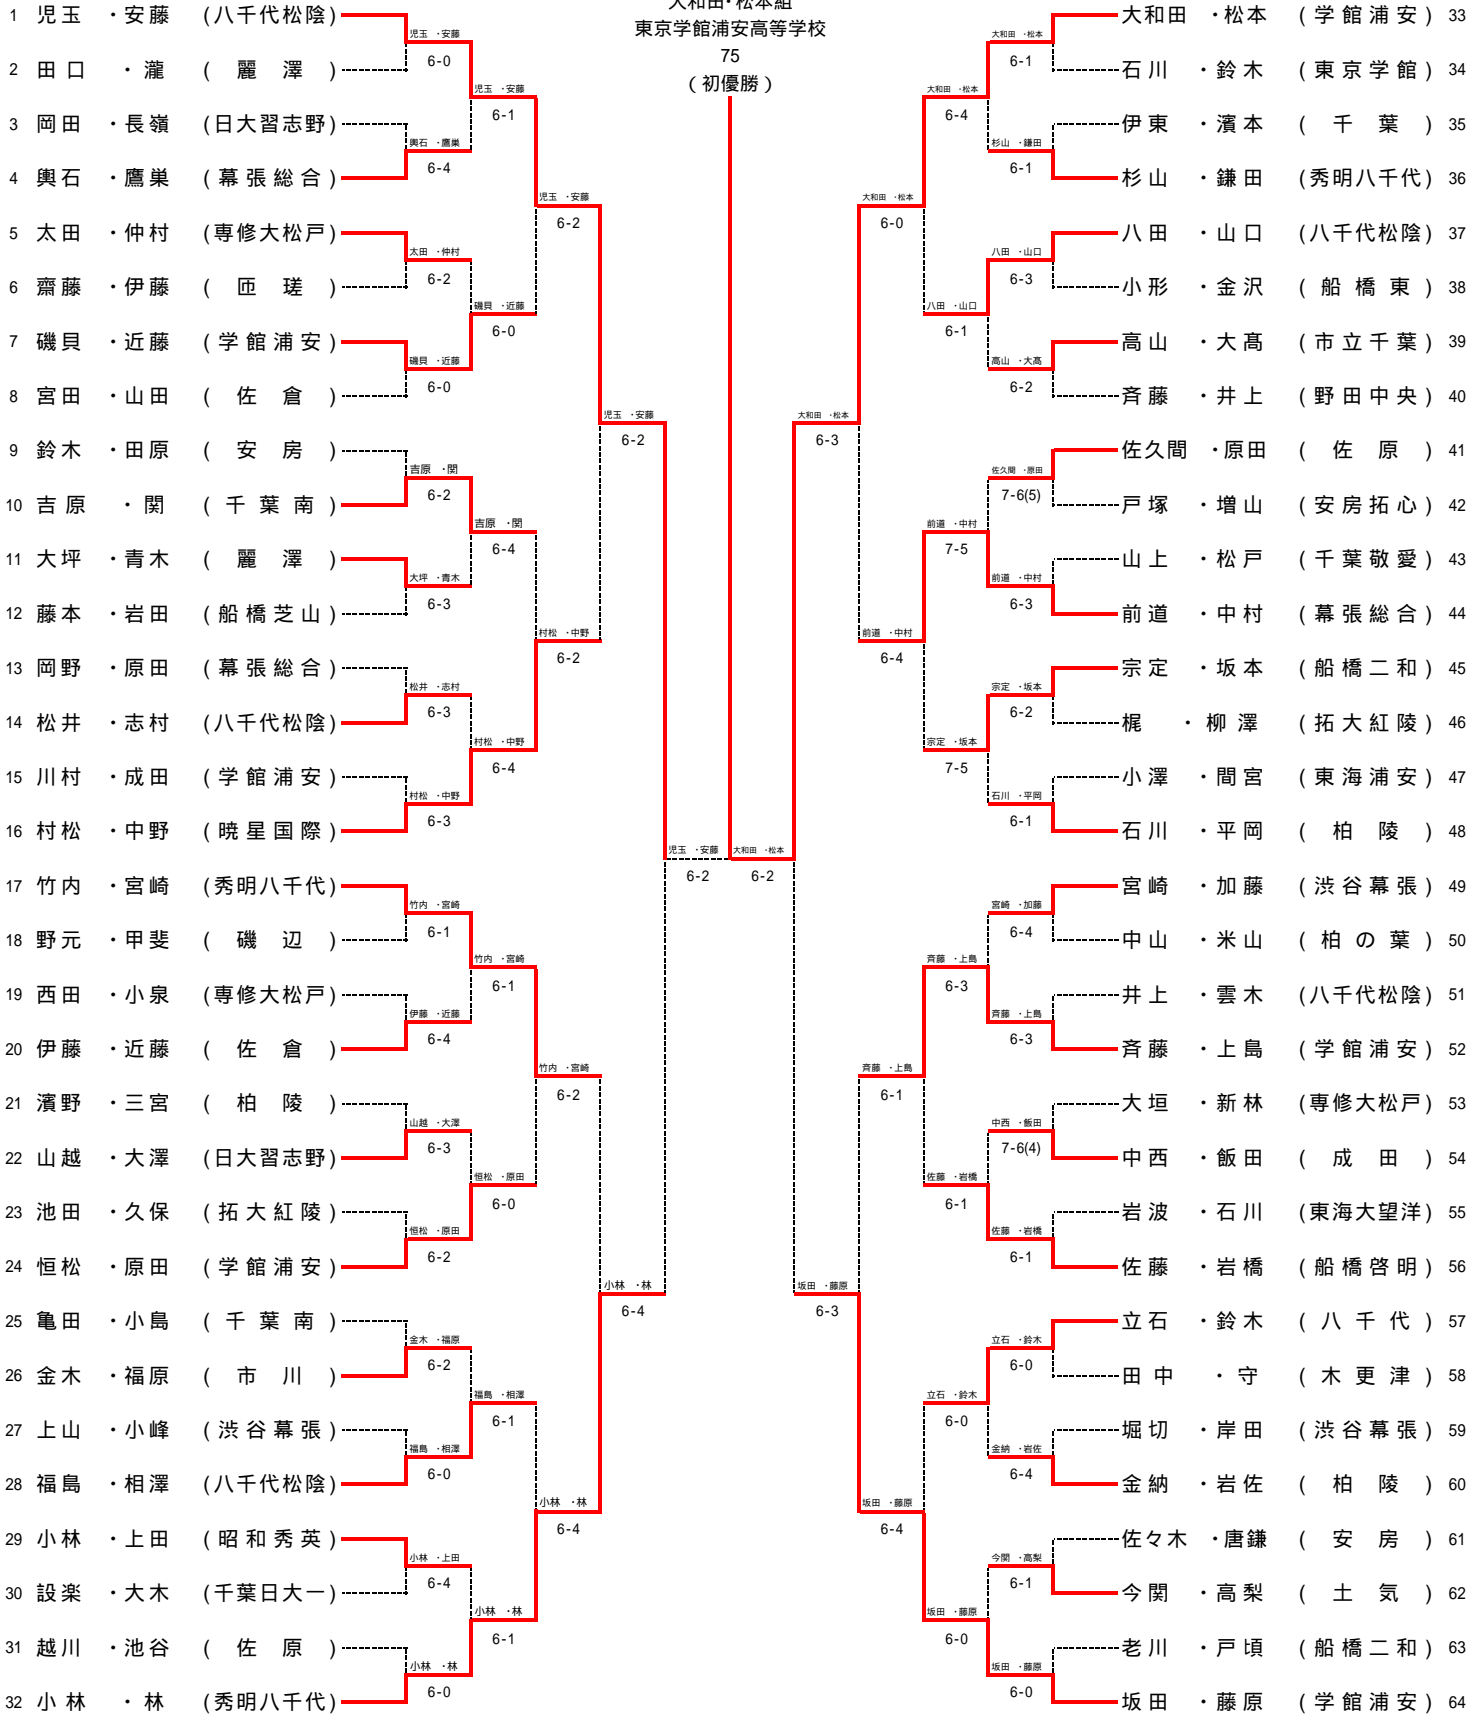

男子ダブルス

優勝

大和田・松本組
東京学館浦安高等学校
75
(初優勝)

3位決定戦