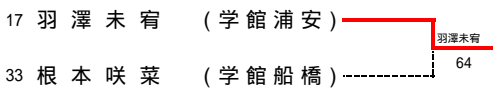

男子シングルス

優勝
小林紀輝①
秀明八千代高等学校
61
(初優勝)

3位決定戦

女子シングルス

優勝
 並木友花
 東京学館船橋高等学校
 62
 (初優勝)

3位決定戦

男子ダブルス

優勝