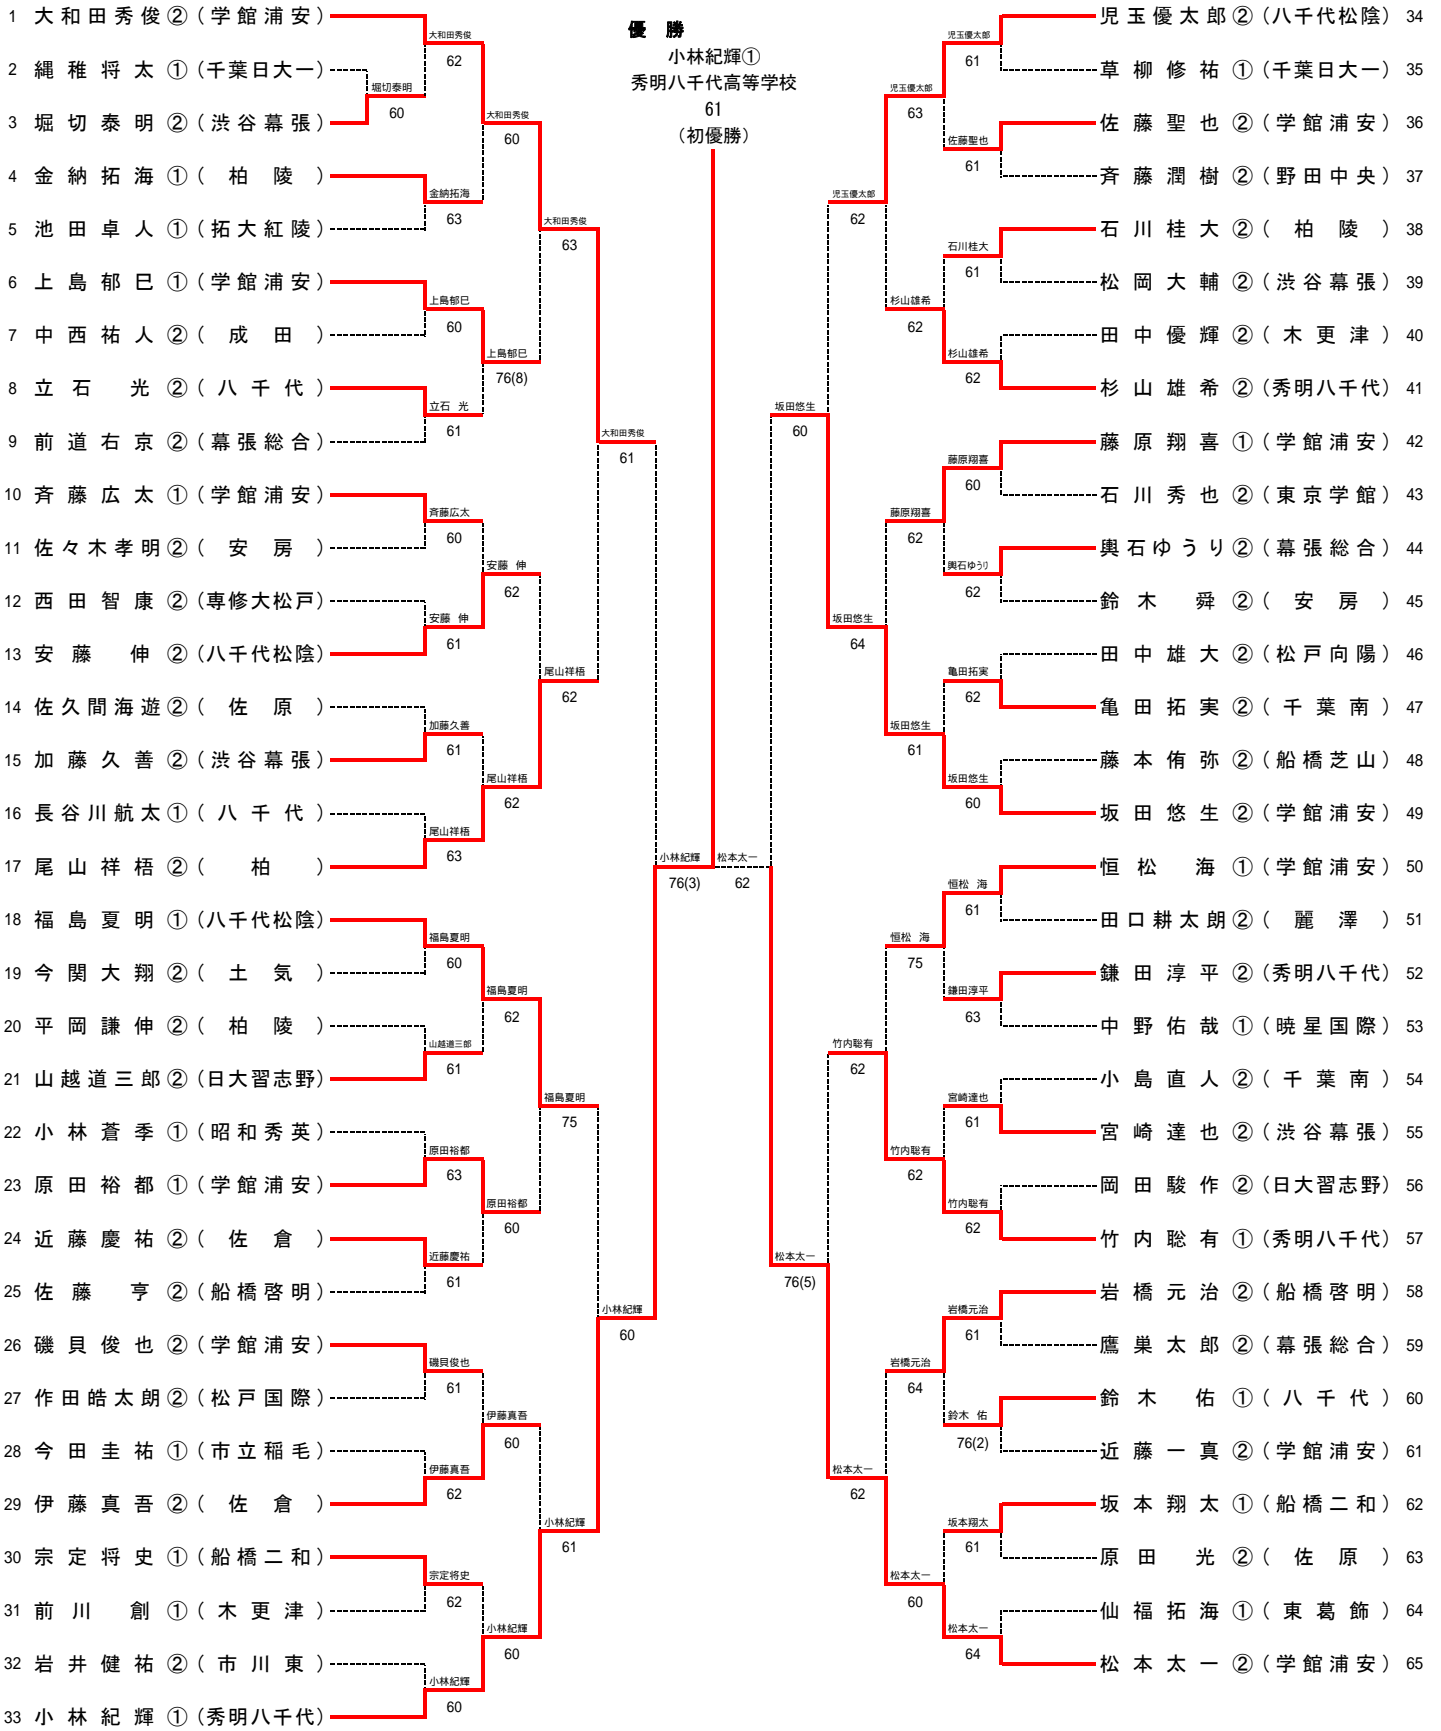

男子シングルス

優勝
小林紀輝①
秀明八千代高等学校
61
(初優勝)

3位決定戦