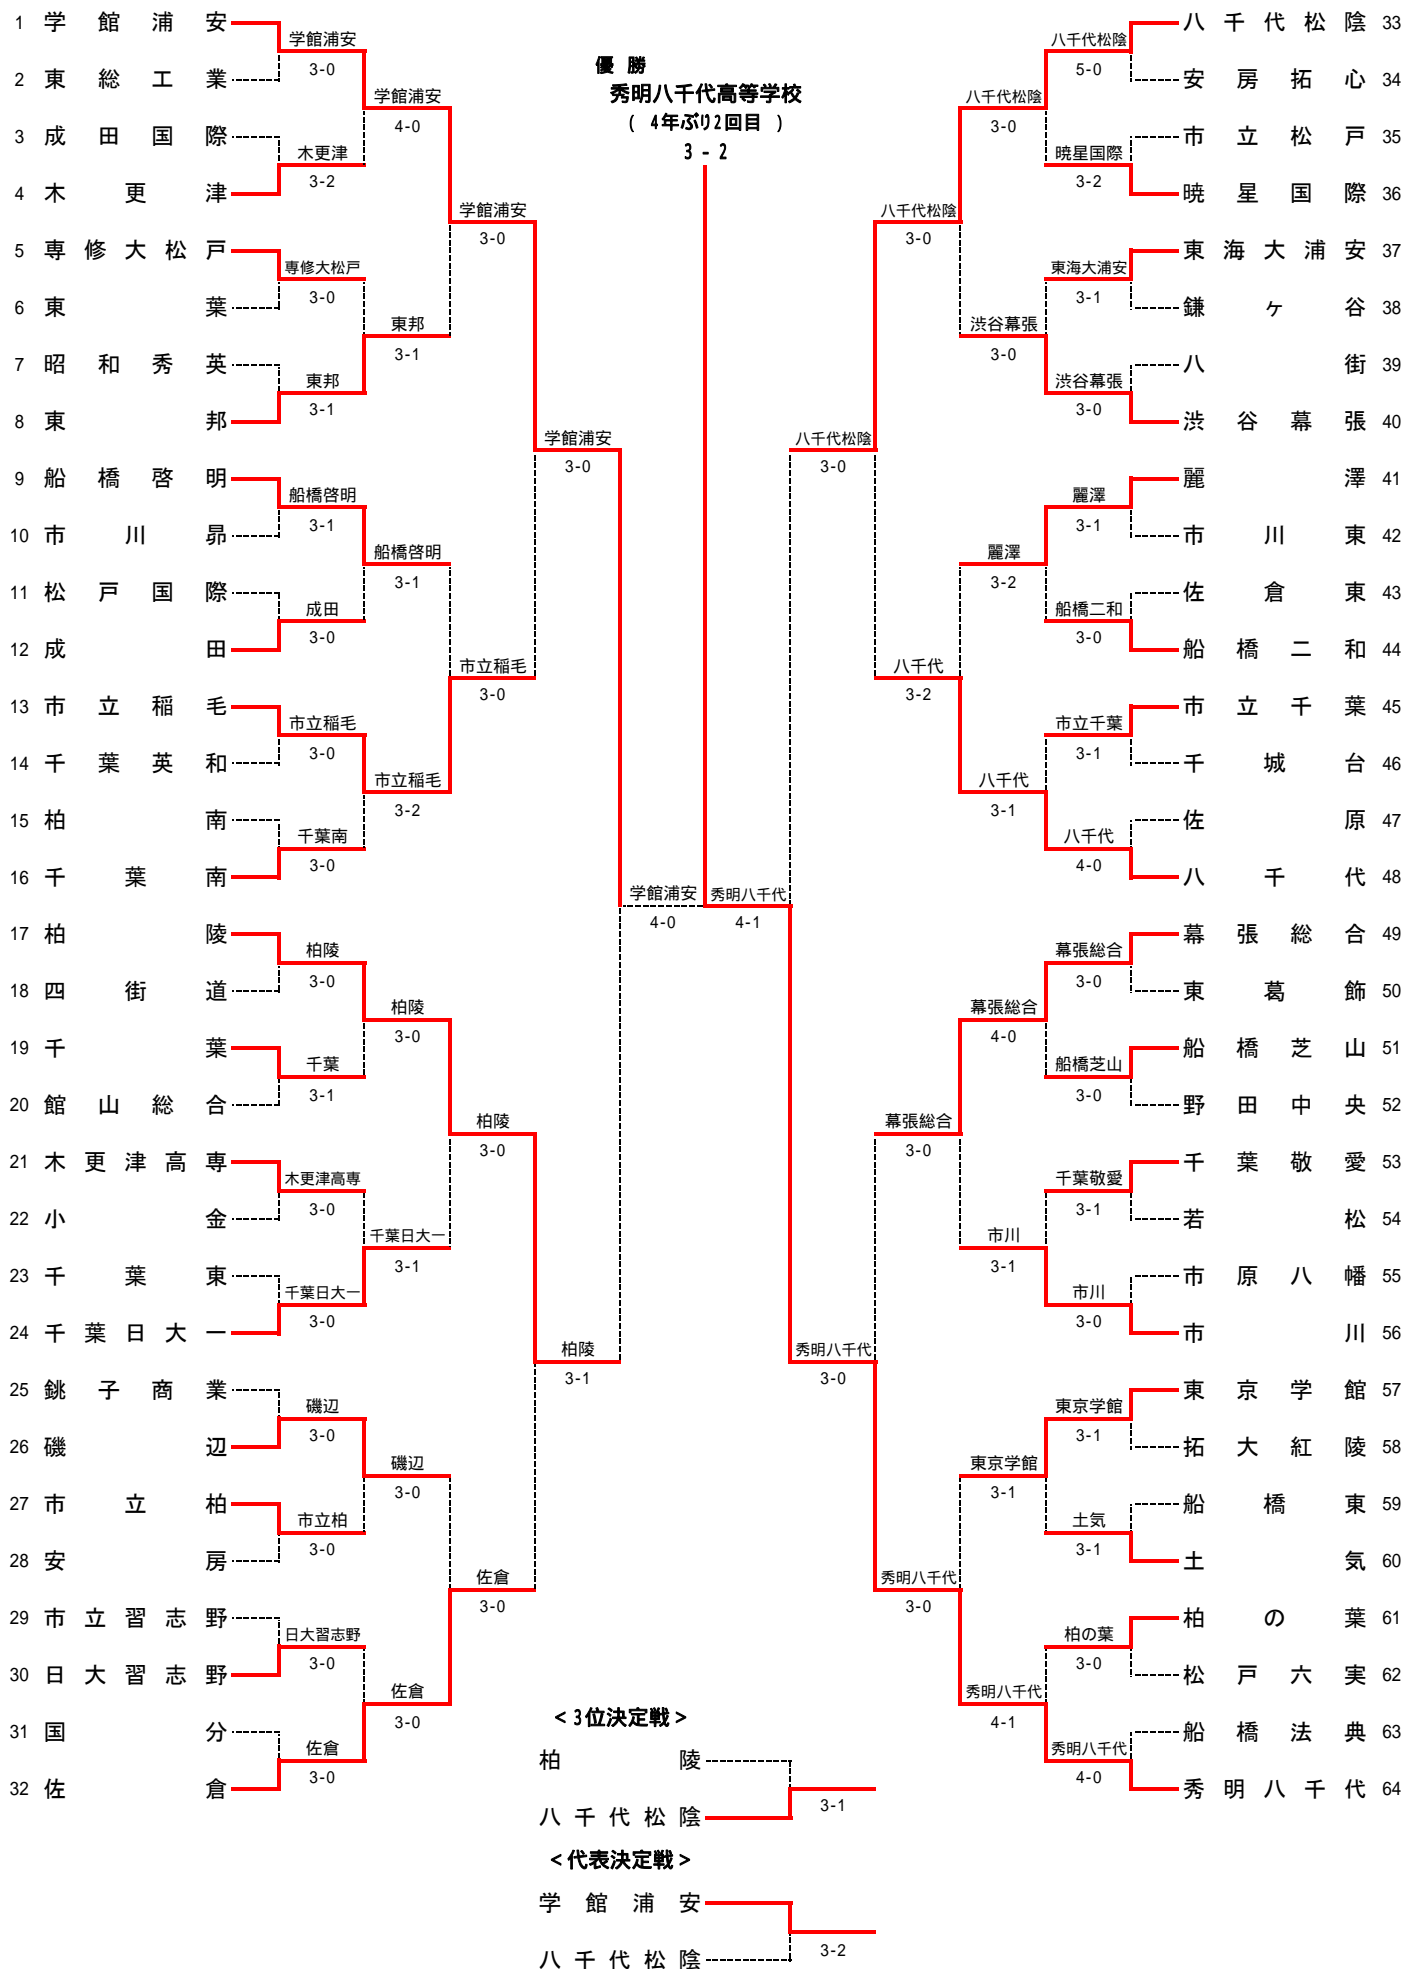

平成24年度 第44回 千葉県高等学校新人テニス大会
男子団体

男子団体戦 対戦詳細

4R1	1	学館浦安	3-0	市立稲毛	13
S1		松本太一②	5-5	今田圭祐①	
D1		坂田悠生② 原田裕都①	6-0	長谷部貴洋② 十倉諒也②	
S2		大和田秀俊②	6-1	加藤広之②	
D2		上島郁巳① 斉藤広太①	5-2	田中雄大② 白戸怜旺②	
S3		恒松海①	6-0	今里順平②	

4R2	17	柏陵	3-1	佐倉	32
S1		石川桂大②	1-6	伊藤真吾②	
D1		濱野翔大② 三宮友祐②	2-5	宮田拓実② 山田大悟②	
S2		金納拓海①	6-1	近藤慶祐②	
D2		長門隆晟② 佐薙航基②	6-0	中村裕輝② 山崎淳平①	
S3		平岡謙伸②	6-1	村上悠太②	

4R3	33	八千代松陰	3-0	八千代	48
S1		児玉優太郎②	6-2	鈴木 佑①	
D1		安藤 伸② 相澤恭介①	6-3	浅野 徹② 稲垣直裕②	
S2		福島夏明①	5-4	立石 光②	
D2		八田光司② 山口悠人②	6-3	岸 達也② 宗方優太②	
S3		松井啓将②	4-1	長谷川航汰①	

4R4	49	幕張総合	0-3	秀明八千代	64
S1		前道石京②	0-6	小林紀輝①	
D1		輿石ゆり② 鷹巢太郎②	1-6	杉山雄希② 鎌田淳平②	
S2		中村悠也②	2-6	竹内聡有①	
D2		原田桂太② 中山史也①	1-5	林 大佑① 宮崎元太①	
S3		岡野陸冬①	2-2	小西 輝②	

5R1	1	学館浦安	4-0	柏陵	17
S1		松本太一②	6-1	石川桂大②	
D1		坂田悠生② 原田裕都①	6-0	濱野翔大② 三宮友祐②	
S2		大和田秀俊②	6-0	金納拓海①	
D2		上島郁巳① 斉藤広太①	2-4	長門隆晟② 佐薙航基②	
S3		恒松海①	6-1	平岡謙伸②	

5R2	33	八千代松陰	1-4	秀明八千代	64
S1		児玉優太郎②	2-6	小林紀輝①	
D1		安藤 伸② 八田光司②	6-1	杉山雄希② 小西 輝②	
S2		福島夏明①	3-6	竹内聡有①	
D2		相澤恭介① 山口悠人②	1-6	林 大佑① 宮崎元太①	
S3		松井啓将②	4-6	鎌田淳平②	