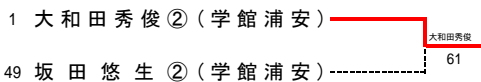

男子シングルス

優勝
小林紀輝①
秀明八千代高等学校
61
(初優勝)

3位決定戦