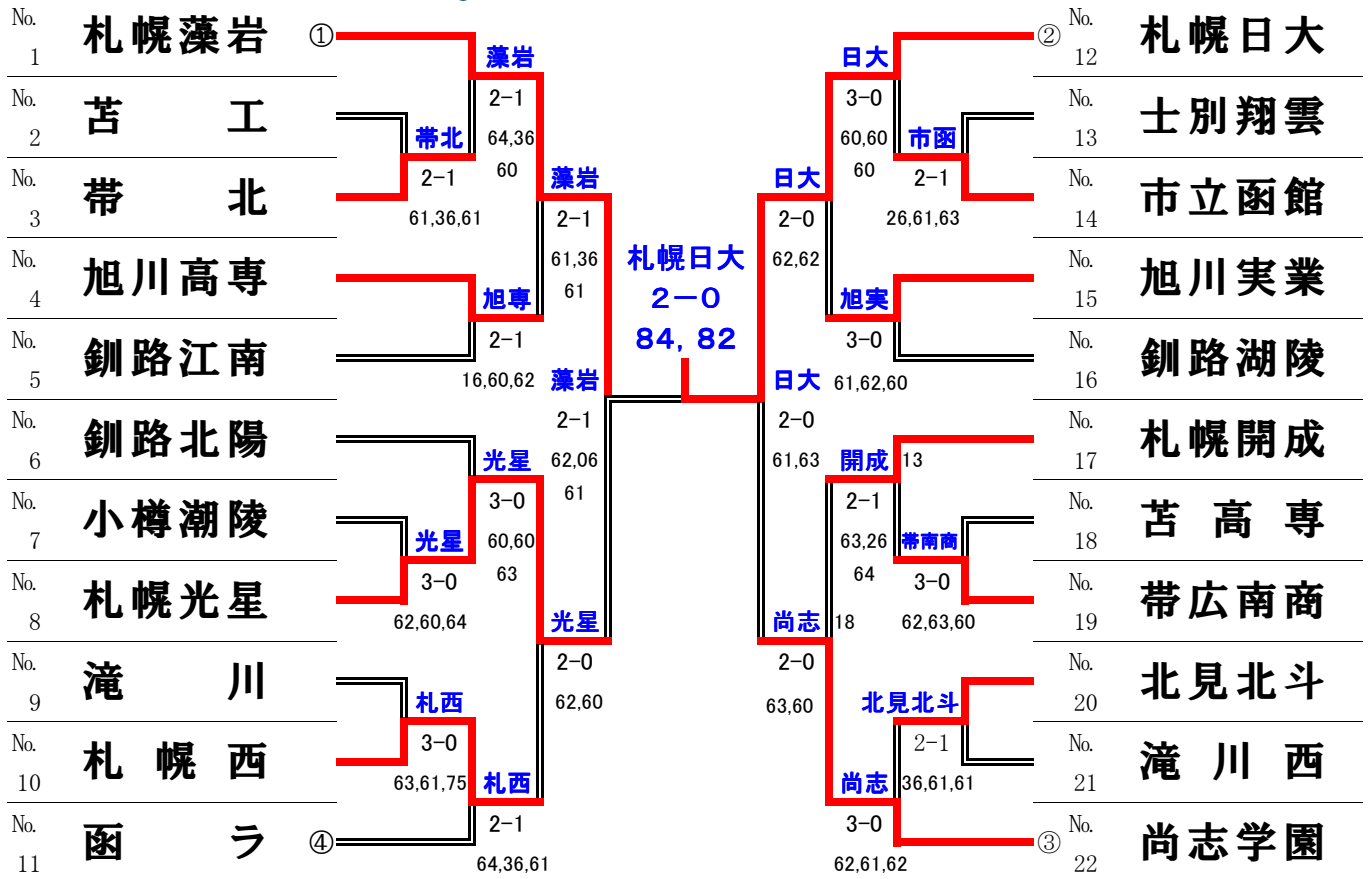

第52回北海道高等学校テニス選手権大会 兼 第102回全国高等学校テニス選手権大会北海道地区予選会

男子団体

初回戦は3本、以降は2本先取
スコアはD・S1・S2の順

優勝 札幌日本大学高等学校

準優勝 北海道札幌藻岩高等学校

3位 札幌光星高等学校

北海道尚志学園高等学校

第52回北海道高等学校テニス選手権大会