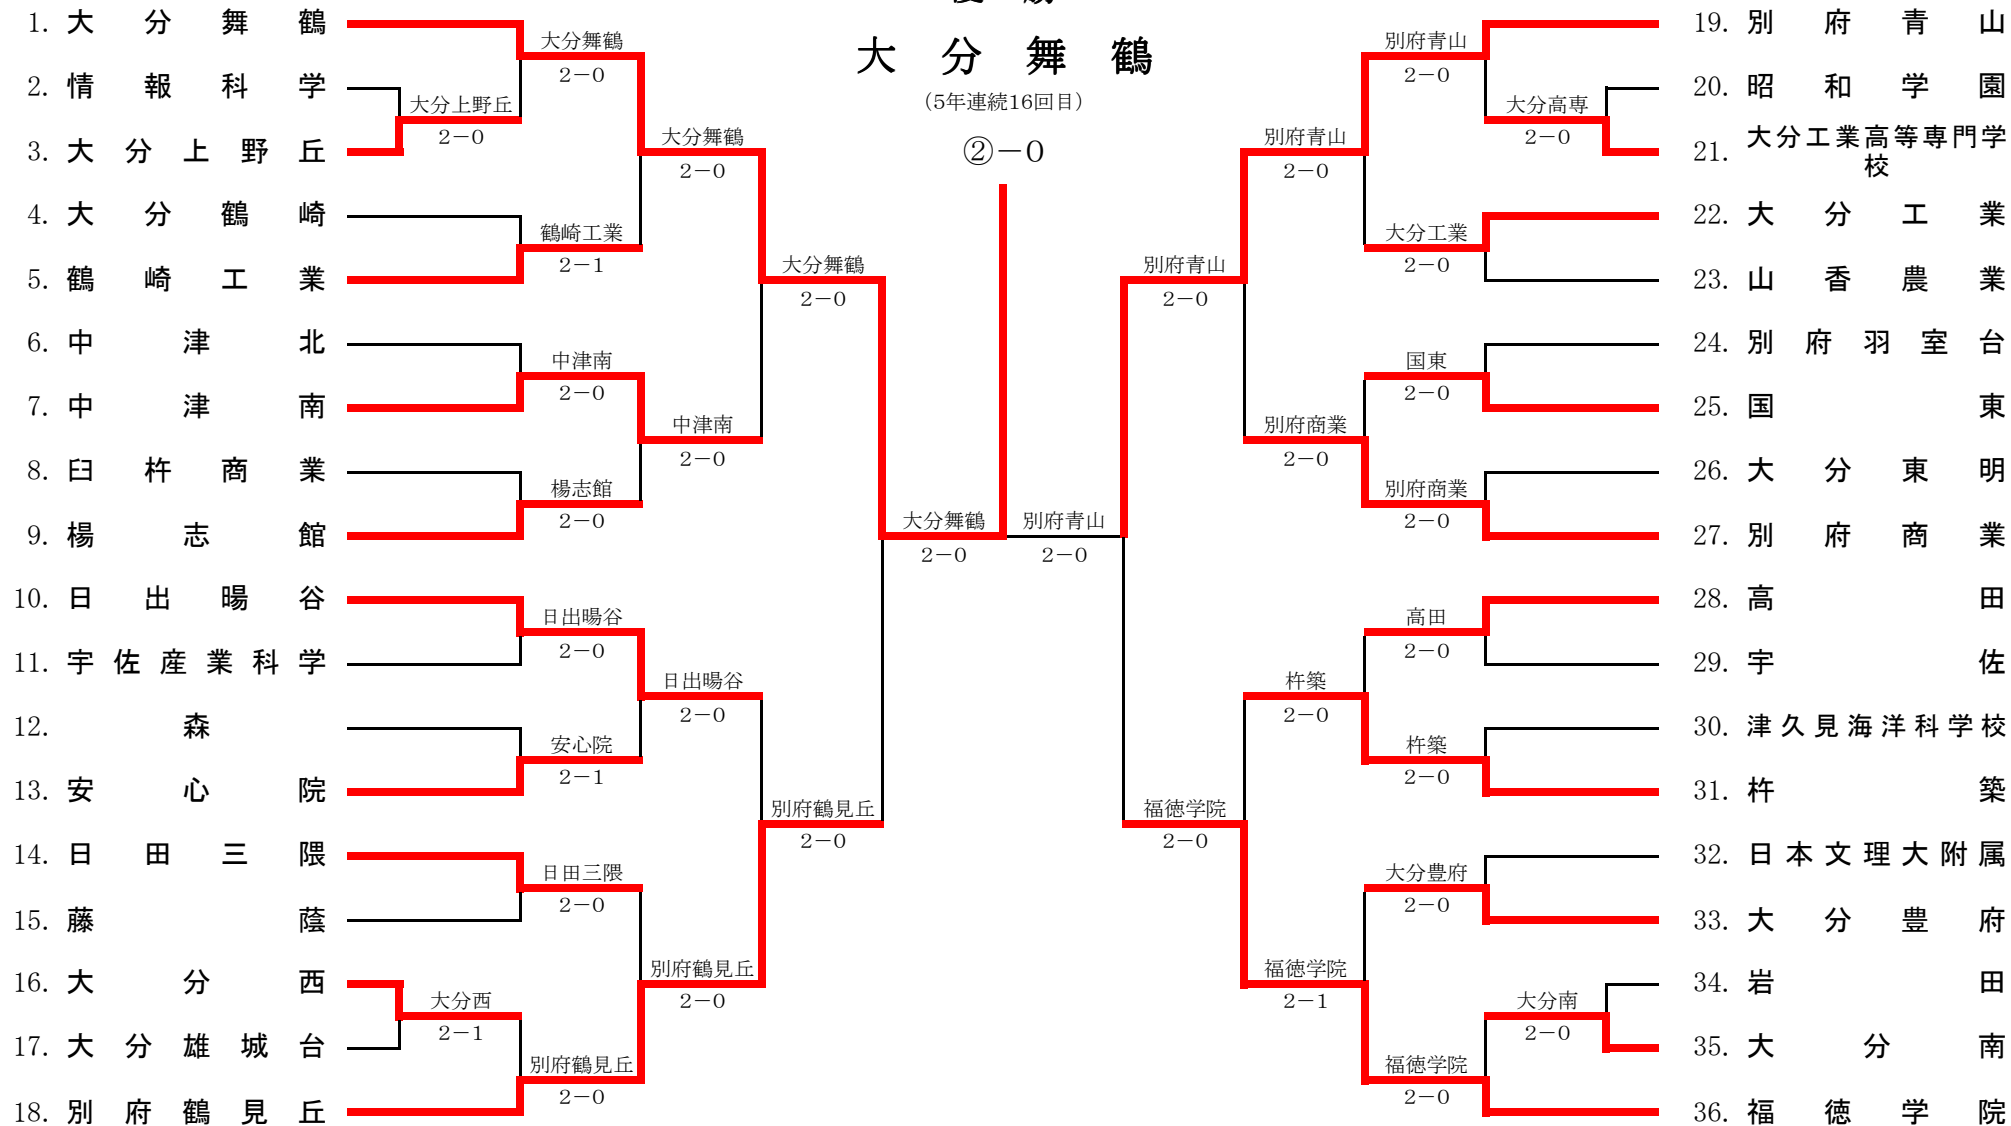

優勝 大分舞鶴

(5年連続16回目)

②-0

準 決 勝

(大分舞鶴) 高校 2-0 (別府鶴見丘) 高校
 D1 (佐藤成浩) ⑧-4 (井山拓也)
 (中井雄也) (清宗平)
 S1 (村上彰啓) ⑧-0 (廣田樹)
 S2 (首藤諄貴) 打ち切り (和泉貴充)

(別府青山) 高校 2-0 (福德学院) 高校
 D1 (渋谷夏樹) ⑧-3 (亀井貴之)
 (栗原侑也) (佐藤健太郎)
 S1 (栗原康輔) ⑧-6 (下條亮)
 S2 (首藤伸弥) 5-2 (水野昇)