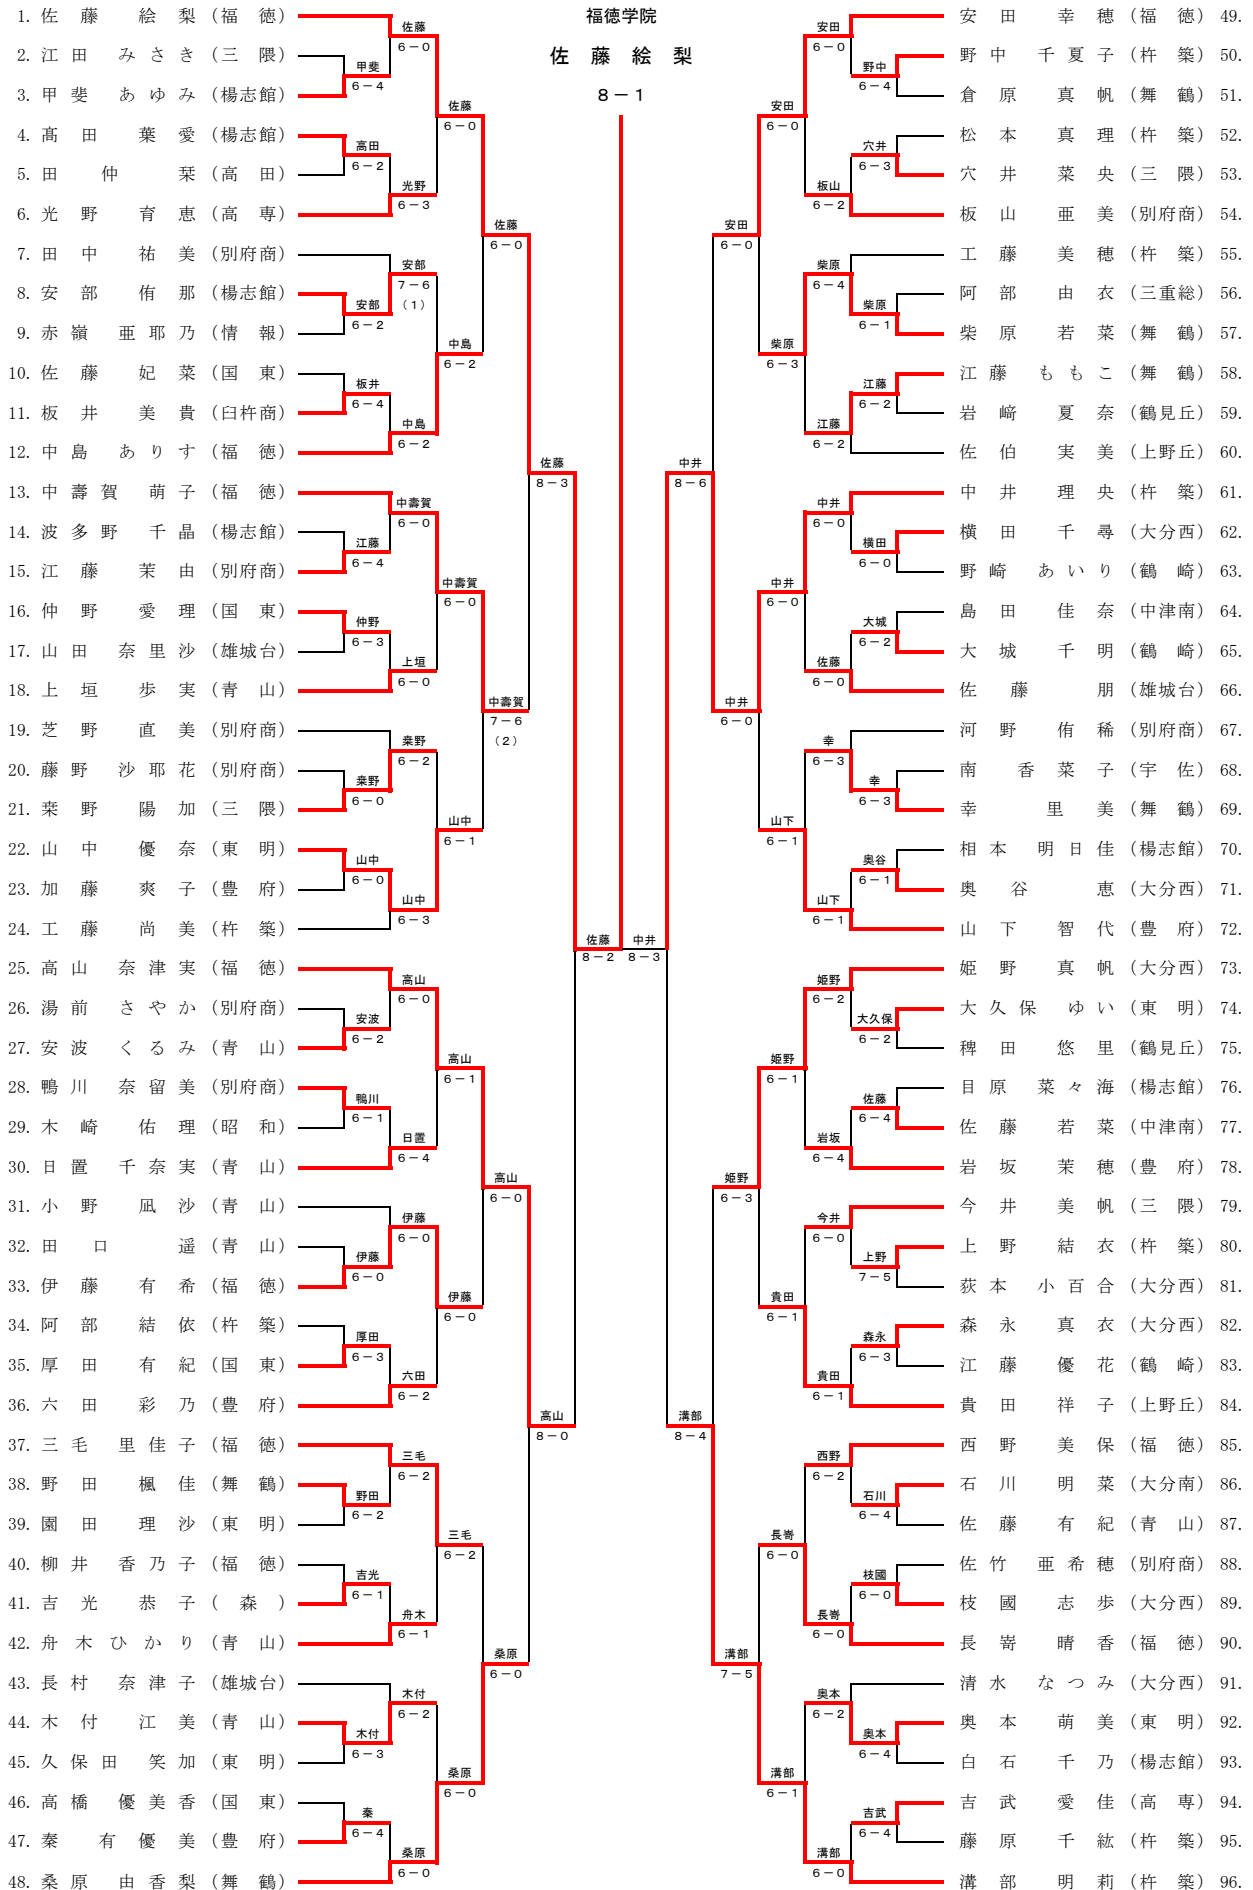

女子シングルス

期日 6月 3日(日) 1回戦~準々決勝
6月 4日(月) 準決勝・決勝
会場 3日:大分市営駄ノ原 4日:大分スポーツ公園

女子ダブルス

期日 5月27日(日) 1回戦~準々決勝
6月 2日(土) 準決勝・決勝
会場 大分スポーツ公園だいぎんテニスコート

順位	選手名	所属	対戦相手	スコア	対戦相手	スコア	順位
1.	安田 幸穂 高山 奈津実	(福 徳)	安田 高山	6-1	三毛 長善 三毛 里佳子	6-3	25.
2.	安達 由香 鴨川 奈留美	(別府商)	安達 鴨川	6-4	奥本 山中 奥本 萌美	6-0	26.
3.	菊本 温美 大城 千明	(鶴 崎)	安田 高山	6-0	波多野 千晶 目原 菜々海	6-0	27.
4.	吉武 愛佳 岡田 和夏	(高 専)	白石 高田	6-4	奥谷 萩本 奥谷 小百合	6-1	28.
5.	白石 千乃 高田 葉愛	(揚志館)	白石 高田	6-4	倉原 真帆 仲野 水稀	6-4	29.
6.	石川 明菜 佐藤 真央	(大分南)	安田 高山	6-0	相本 明日佳 安部 侑那	6-4	30.
7.	工藤 美穂 中井 理央	(杵 築)	工藤 中井	6-1	佐竹 亜希穂 河野 遙	7-5	31.
8.	安邊 美瑛 田 仲 栞	(高 田)	甲斐 谷口	6-3	江田 みさき 穴井 菜央	6-1	32.
9.	甲斐 侑穂 谷口 真希	(上野丘)	貴田 依伯	6-4	安部 夢佳 近藤 真由	6-4	33.
10.	清水 なつみ 森永 真衣	(大分西)	清水 森永	6-4	今井 爽子 今井 優佳	6-3	34.
11.	甲斐 あゆみ 財前 美那	(揚志館)	貴田 依伯	6-1	今井 美帆 栗野 陽加	6-4	35.
12.	貴田 祥子 佐伯 実美	(上野丘)	安田 高山	6-0	山下 智代 六田 彩乃	7-6(2)	36.
13.	姫野 真帆 枝國 志歩	(大分西)	姫野 枝國	6-3	桑原 由香梨 野田 楓佳	6-1	37.
14.	佐藤 朋子 伊藤 真子	(雄城台)	佐藤 伊藤	6-2	園田 理沙 大久保 ゆい	6-4	38.
15.	湯前 さやか 藤野 沙耶花	(別府商)	姫野 枝國	6-0	上垣 歩実 日置 千奈実	6-3	39.
16.	板井 美貴 亀崎 紗也歌	(白杵商)	板井 亀崎	6-3	藤原 千紘 阿部 夏咲	6-2	40.
17.	西野 美保 柳井 香乃子	(福 徳)	板井 亀崎	6-2	仲野 愛理 佐藤 妃菜	6-2	41.
18.	岩崎 夏奈 稗田 悠里	(鶴見丘)	清部 工藤	6-1	河野 侑稀 板山 亜美	6-0	42.
19.	田中 佑美 芝野 直美	(別府商)	田中 芝野	7-5	江藤 ももこ 柴原 若菜	6-2	43.
20.	野中 千夏 松本 真理	(杵 築)	野中 松本	6-3	中島 ありす 伊藤 有希	6-3	44.
21.	岩坂 茉穂 秦 有優美	(豊 府)	清部 工藤	6-0	舟木 ひかり 小野 風沙	7-5	45.
22.	阿部 結衣 上野 結衣	(杵 築)	阿部 上野	6-3	黒垣 帆南 光野 育恵	W.O.	46.
23.	山田 奈里沙 長村 奈津子	(雄城台)	清部 工藤	6-0	佐藤 有紀 木付 江美	6-0	47.
24.	溝部 明莉 工藤 尚美	(杵 築)	安田 高山	6-0	佐藤 絵梨 中壽賀 萌子	6-0	48.

福徳学院
佐藤 絵梨
中壽賀 萌子

⑧-6

⑧-1 ⑧-2