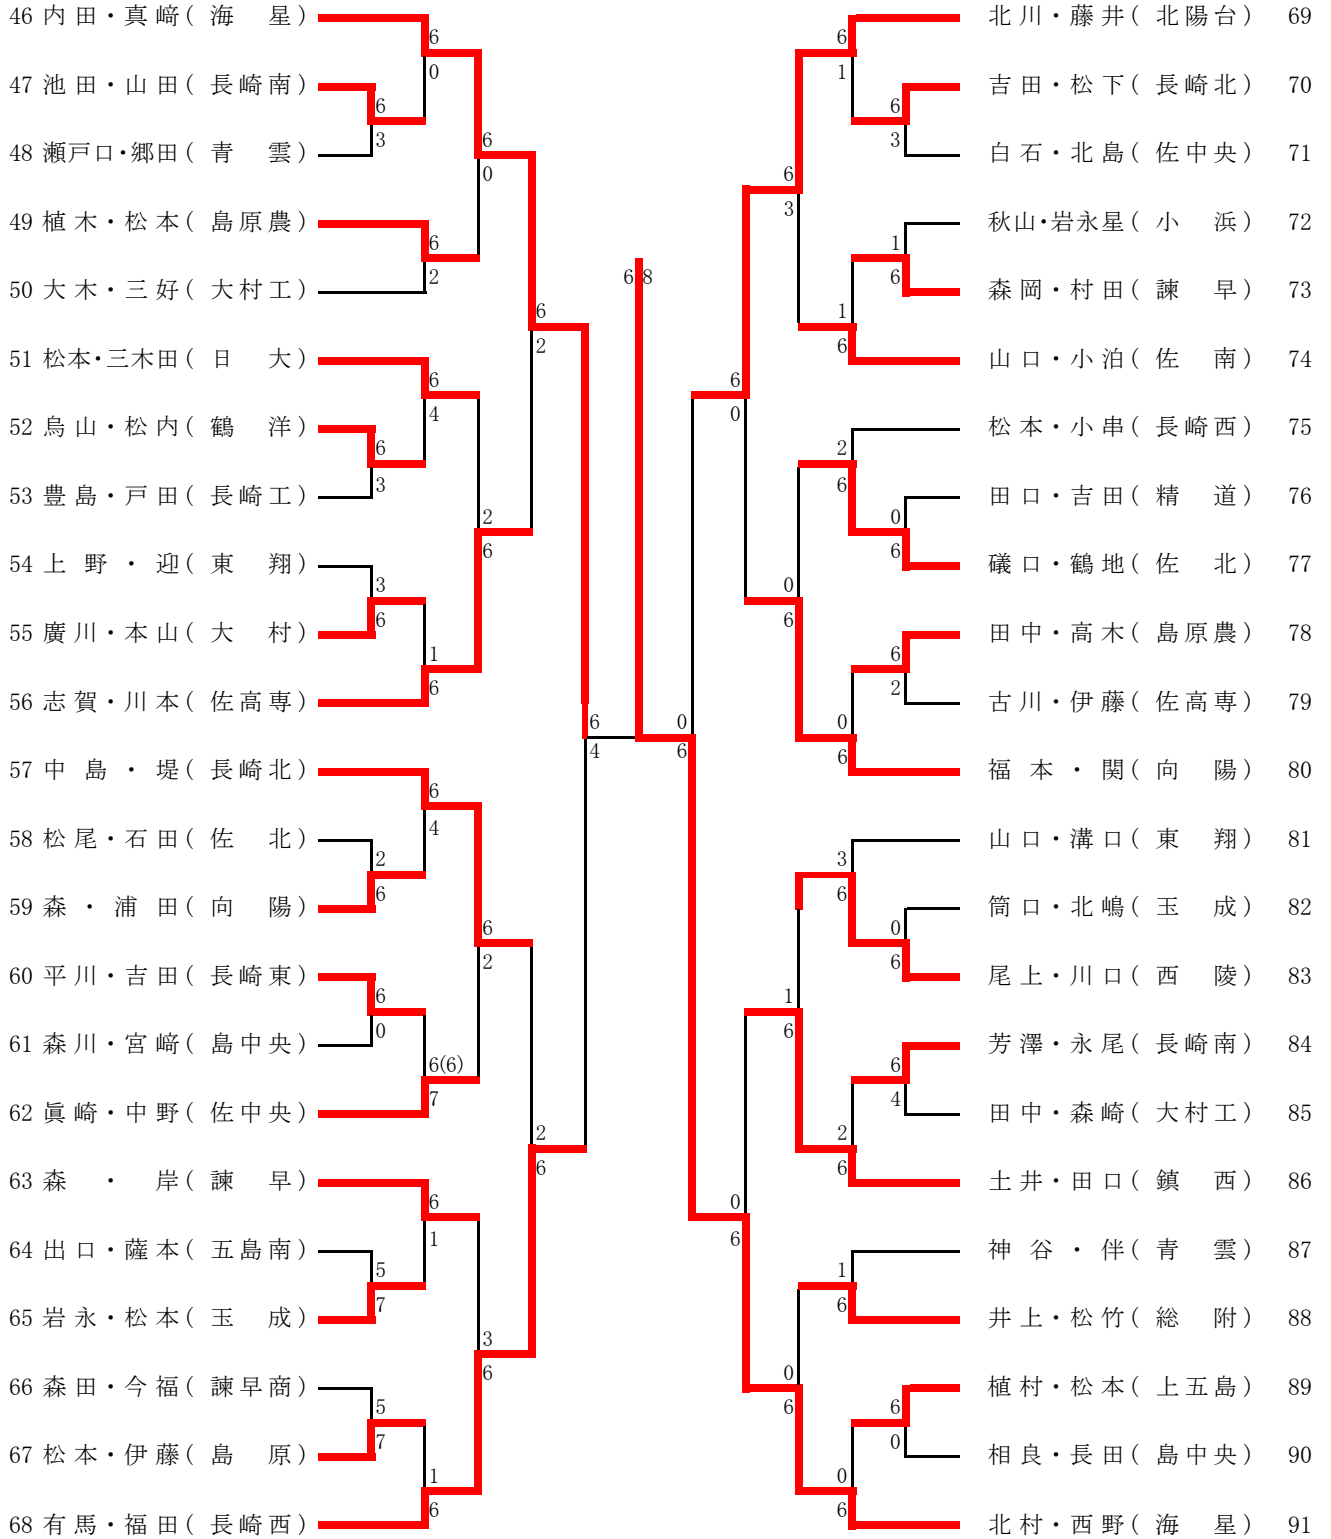

男子シングルス(2)

決勝

1 野田哲平(長崎西) 9 7 小柳裕庸(海星) 157

男子ダブルス (1)

平成24年度長崎県高等学校総合体育大会テニス競技  
 平成24年6月2日～5日  
 百花台公園・遊学の里テニスコート

男子ダブルス(2)

決勝

女子シングルス(1)