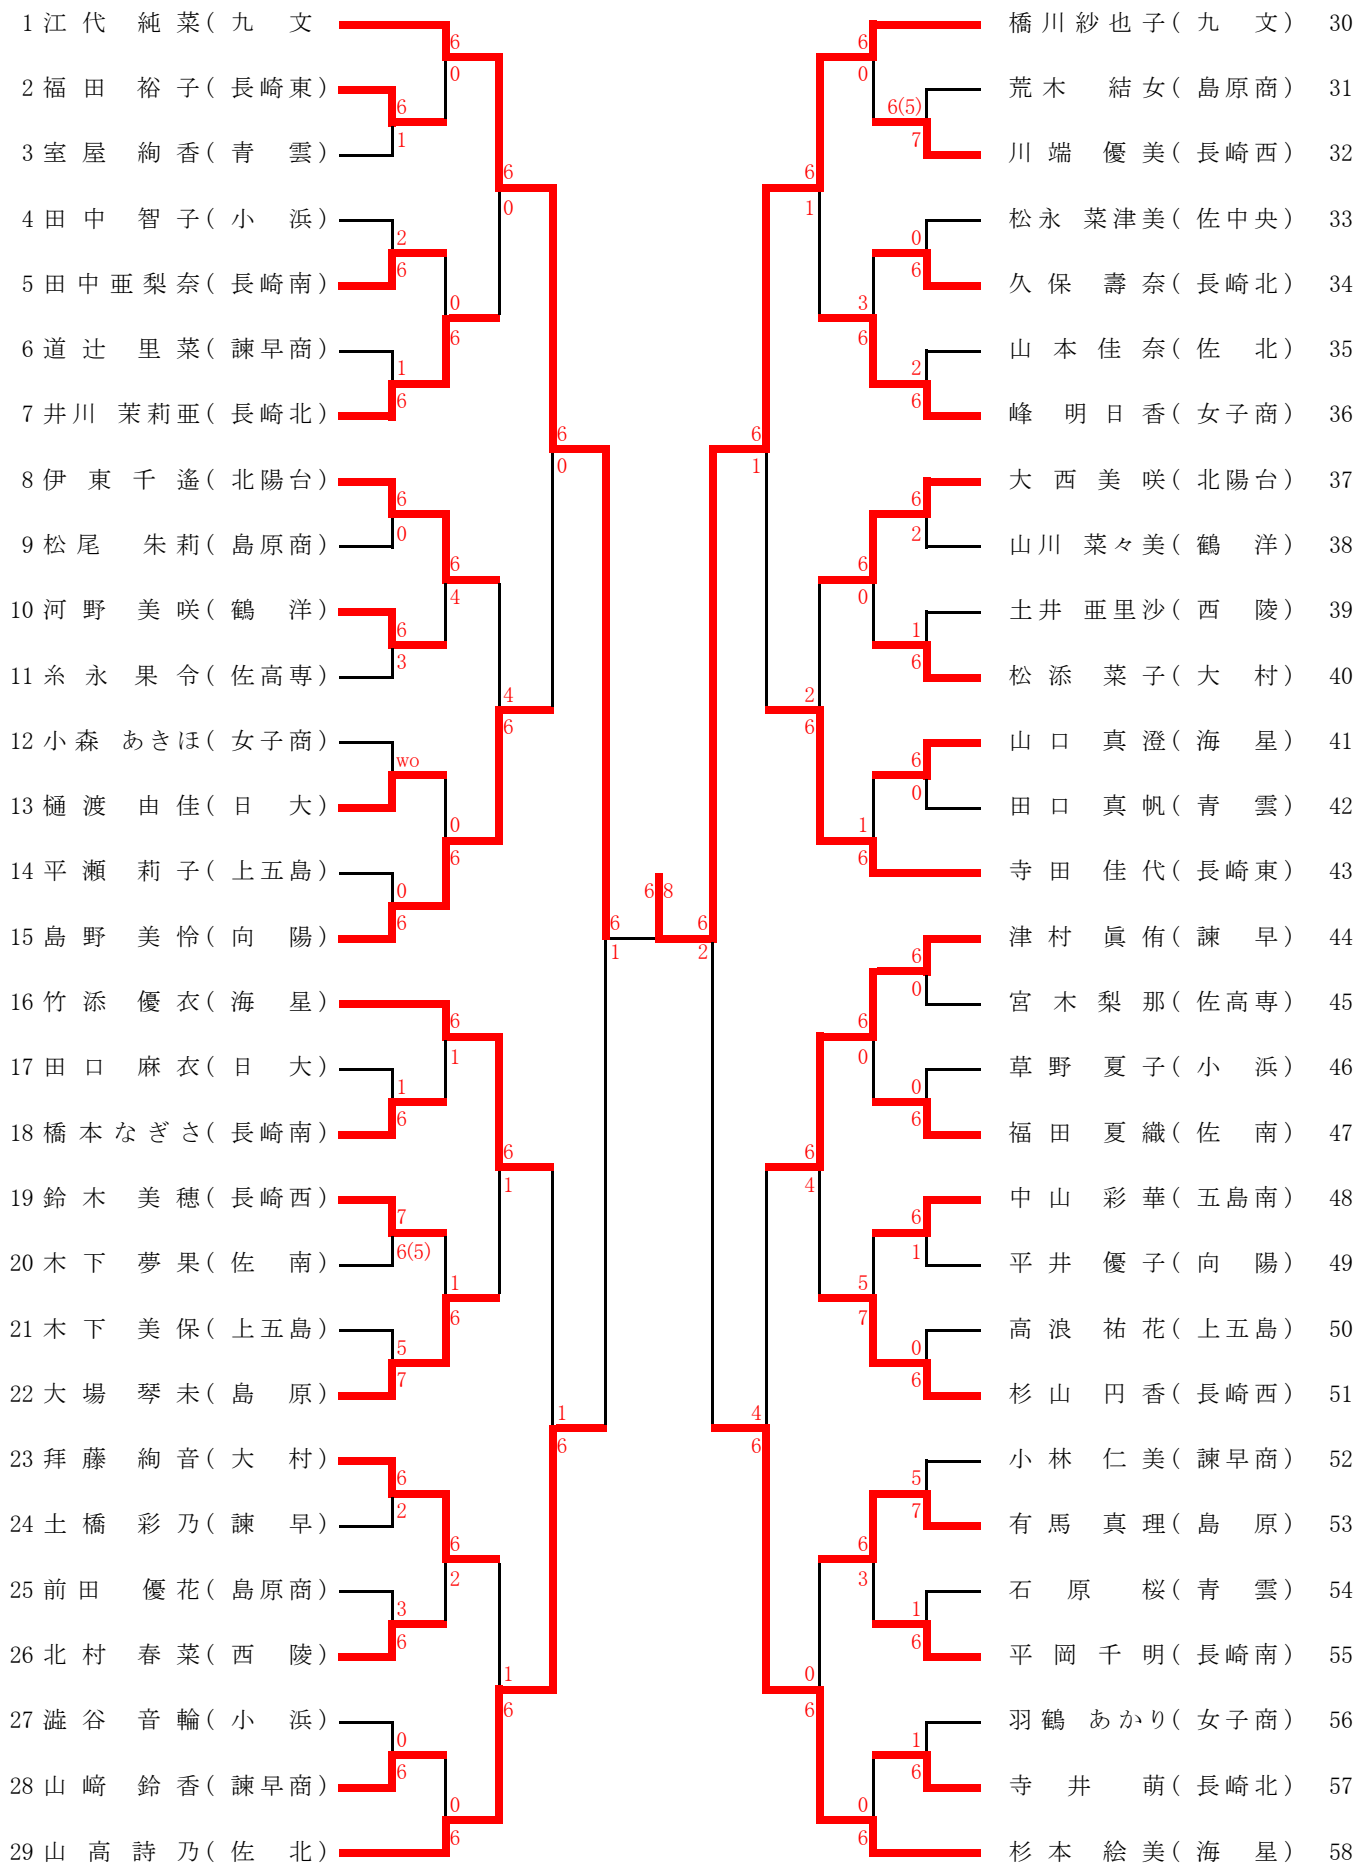

# 平成24年度 長崎県高等学校総合体育大会 テニス競技 男子団体

順位	学校名	対戦相手	スコア	対戦相手	スコア	対戦相手	スコア	順位
1	海星	海星	3-0	長崎東	2-1	長崎東	2-1	16
2	島原中央	島原	2-1	長崎東	2-0	長崎北	2-1	17
3	島原	西陵	2-1	長崎東	2-0	諫早商	3-0	18
4	諫早	佐世保南	2-1	長崎東	2-1	諫早商	3-0	19
5	西陵	佐世保南	2-1	海星	2-0	長崎南	3-0	20
6	上五島	佐世保南	2-1	海星	2-0	鎮西学院	2-0	21
7	佐世保南	北陽台	2-1	海星	2-0	鎮西学院	2-1	22
8	佐世保北	北陽台	2-1	長崎西	2-0	鎮西学院	2-1	23
9	長崎北陽台	島原農	3-0	長崎西	2-0	向陽	2-1	24
10	小浜	北陽台	2-0	長崎西	2-0	向陽	2-1	25
11	島原農	北陽台	2-0	長崎西	2-0	大村工	2-1	26
12	長崎工	佐世保東翔	3-0	長崎西	2-0	大村工	2-1	27
13	佐世保東翔	長崎日大	2-0	長崎西	2-0	佐世保中央	3-0	28
14	長崎鶴洋	長崎日大	2-1	長崎西	3-0	佐世保中央	3-0	29
15	長崎日大	長崎日大	2-1	長崎西	3-0	長崎西	3-0	30

男子シングルス(2)

決勝

1 野田哲平(長崎西) 9 7 小柳裕庸(海星) 157

男子ダブルス (1)

平成24年度長崎県高等学校総合体育大会テニス競技  
 平成24年6月2日～5日  
 百花台公園・遊学の里テニスコート

男子ダブルス(2)

決勝

女子シングルス(1)