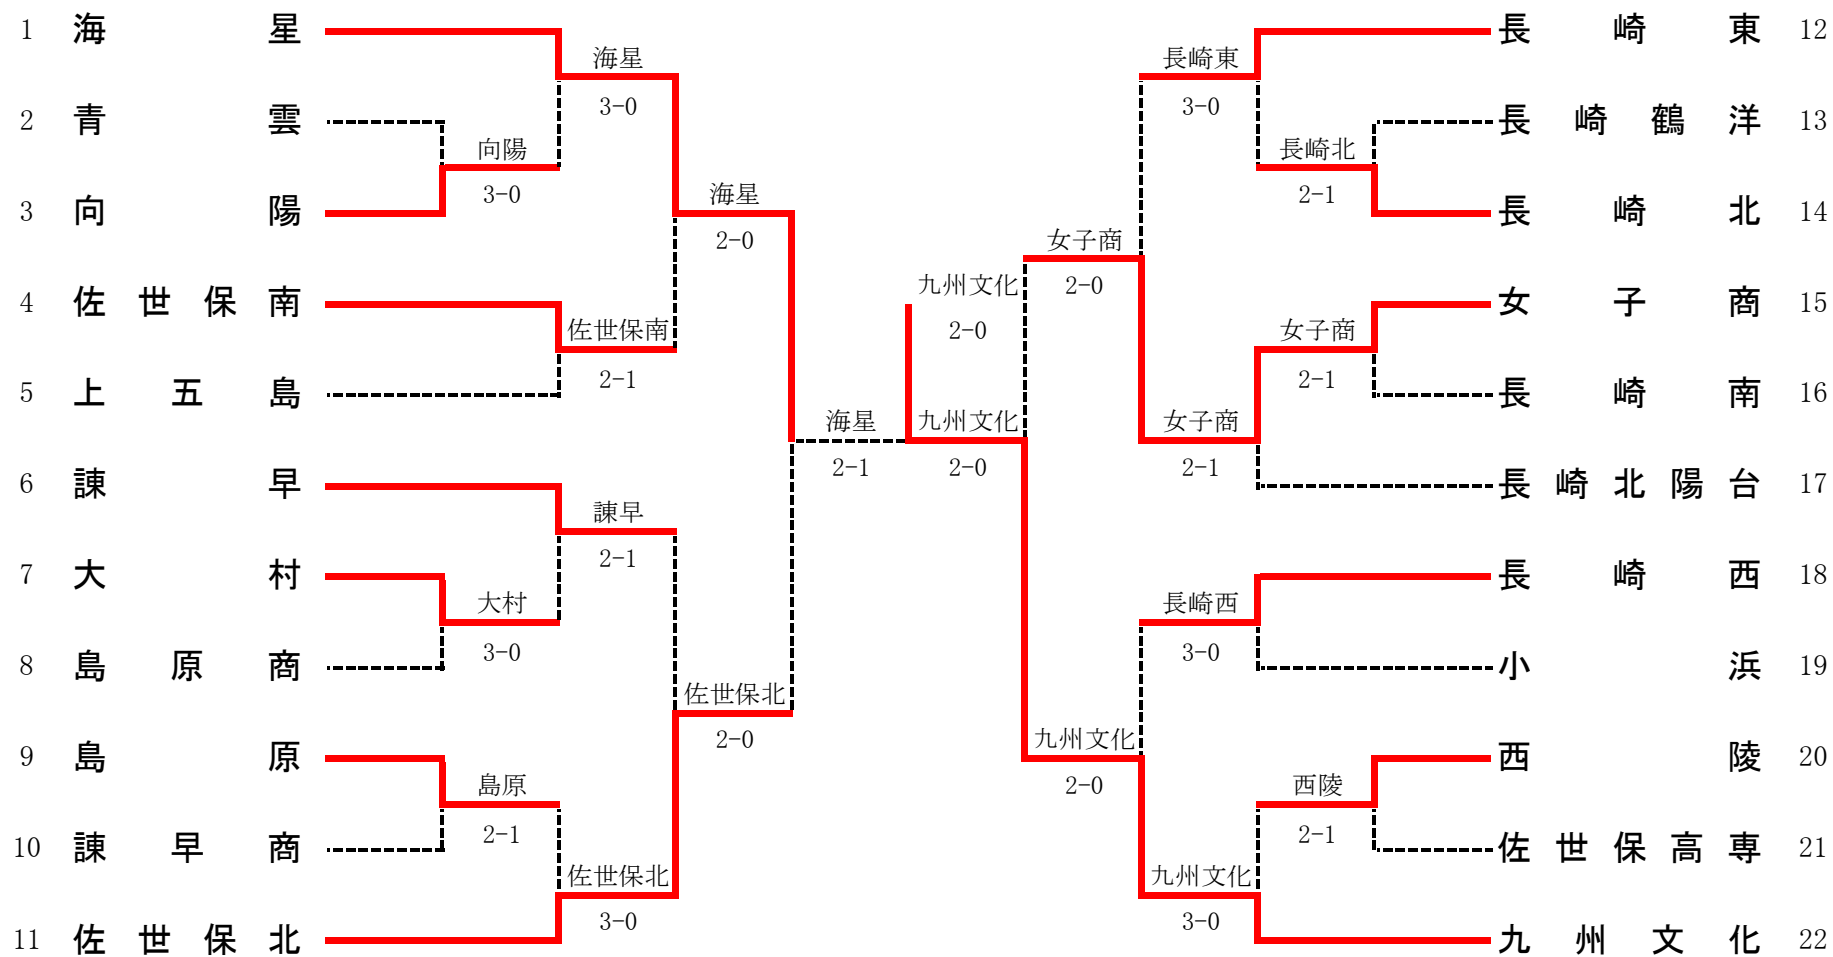

平成24年度 長崎県高等学校総合体育大会 テニス競技 女子団体