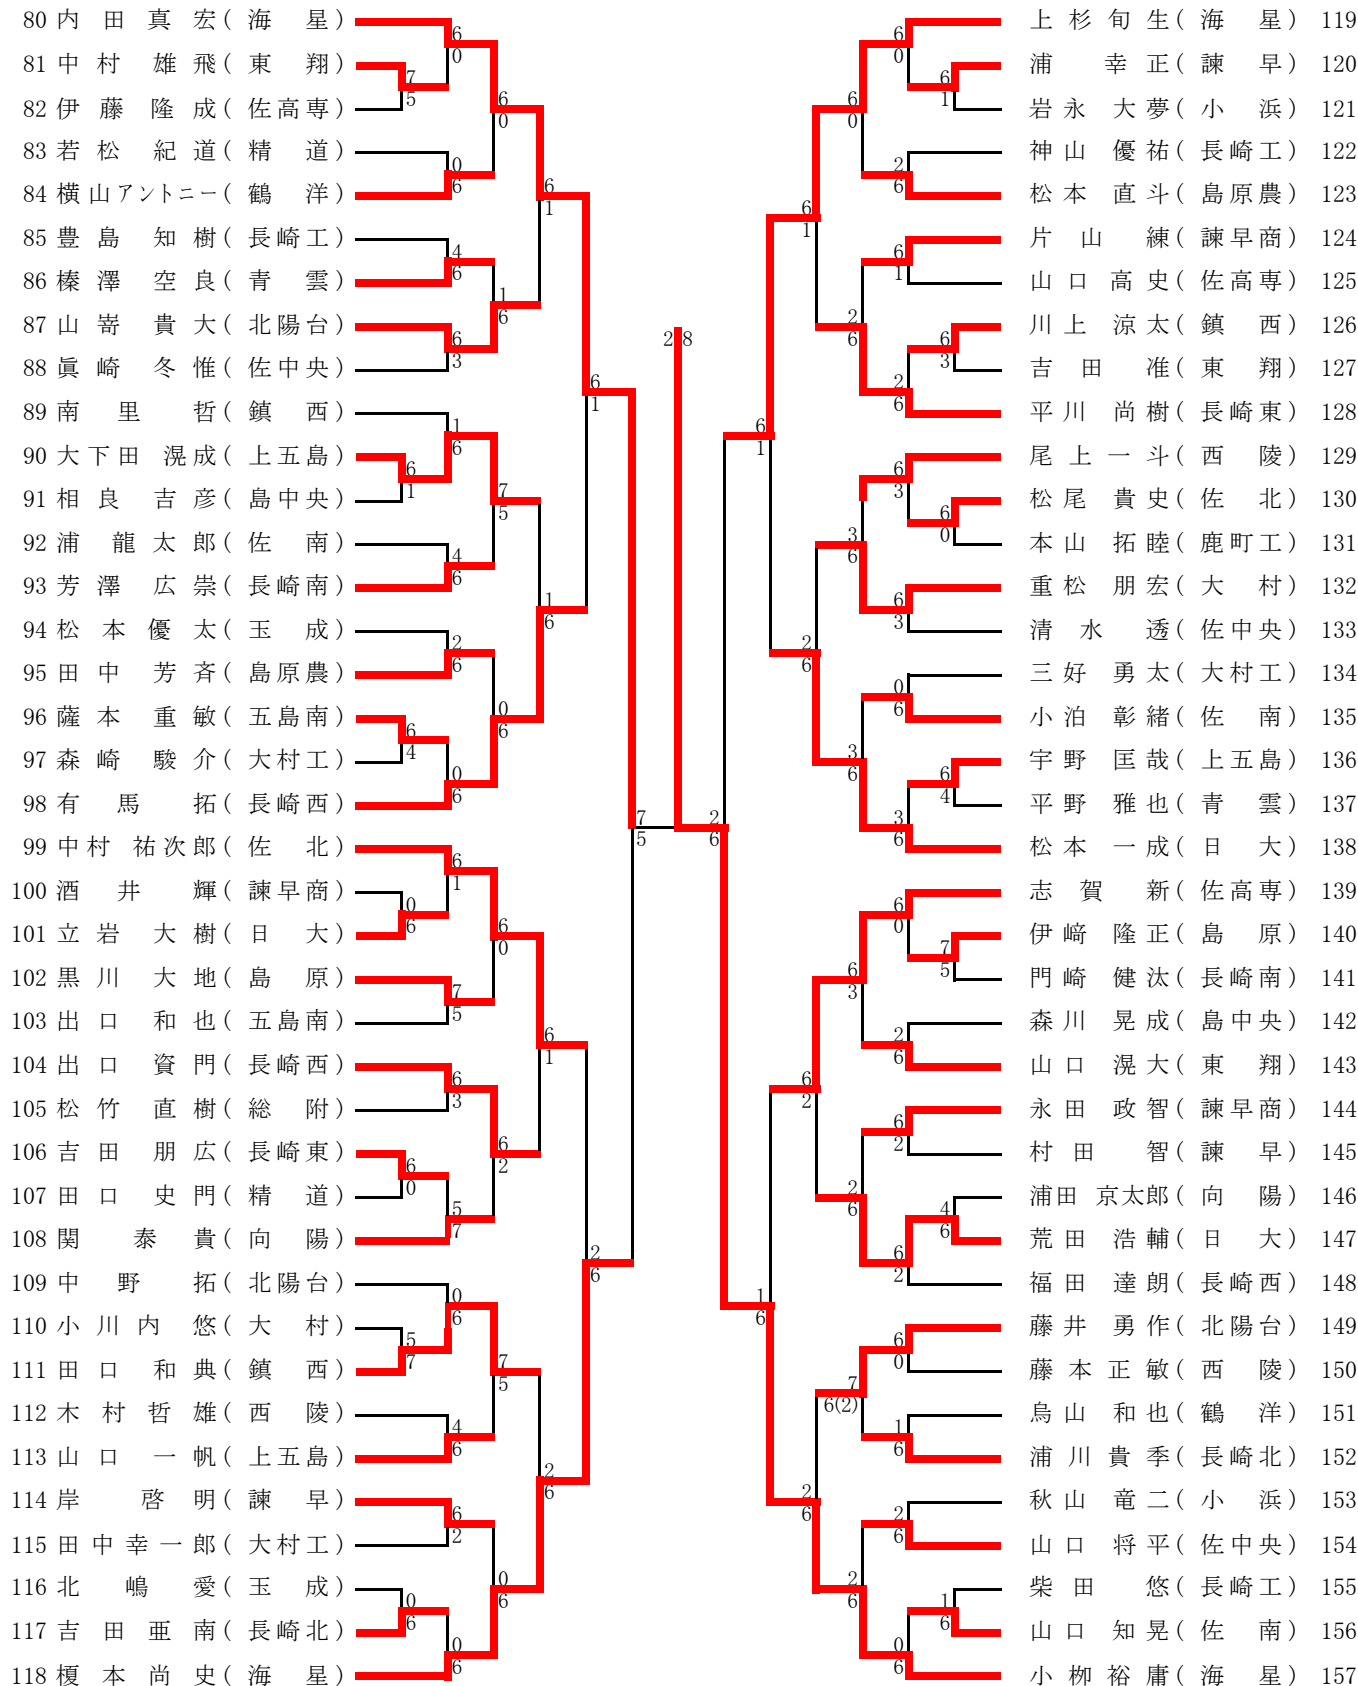

男子シングルス(1)

1	野田 哲平(長崎西)		6			6									西上 尚志(対馬)	40	
2	久保 智寛(向陽)		6		0										野瀬 早人(五島南)	41	
3	伊藤 光一(島原)		6		4		6								本山 達也(大村)	42	
4	岩原 寛幸(長崎南)		6		2		6								永尾 智也(長崎南)	43	
5	植木 雄太(島原農)		6		6		6								福本 晃(向陽)	44	
6	上田 雅志(島中央)		6		1		6								速水 祐太朗(鹿町工)	45	
7	岩永 星斗(小浜)		6		5		6								三木田 勇(日大)	46	
8	松尾 洸弥(佐高専)		6		6		6								筒口 祐樹(玉成)	47	
9	中村 翔太(大村)		6		7		6								森岡 大貴(諫早)	48	
10	土井 成寿(鎮西)		6		0		6								北川 竜一(北陽台)	49	
11	山崎 亮太(長崎北)		6		3		6								岩村 誠也(諫早商)	50	
12	吉田 慎也(精道)		6		0		6								松内 涼(鶴洋)	51	
13	下田 修司(大村工)		6		2		6								浅野 晃平(青雲)	52	
14	宮崎 勇(鶴洋)		6		6		6								田中 麟太郎(西陵)	53	
15	岩永 鴻志(玉成)		6		2		6								松本 啓一郎(長崎西)	54	
16	播本 和樹(長崎工)		6		6		6								大木 太(大村工)	55	
17	伴 直樹(青雲)		6		0		6								溝口 元希(東翔)	56	
18	川口 隆介(西陵)		6		6		6								泉 光星(佐北)	57	
19	田川 史弥(長崎東)		6		6		6								平 翔太(島原農)	58	
20	大久保 輝(長崎西)		6		6		6								中島 政幸(長崎北)	59	
21	山口 悠太(北陽台)		6		0		6								岩永 一哉(長崎東)	60	
22	木下 佑太(鶴洋)		6		2		6								川本 紘平(佐高専)	61	
23	長田 譜史(佐北)		6		0		6								尾上 大輔(上五島)	62	
24	西原 健士朗(精道)		wo				6								中野 竜来(佐中央)	63	
25	今川 皓介(五島南)		6		1		6								渡邊 裕史郎(青雲)	64	
26	清原 亮雄(佐南)		6		6		6								山口 将大(佐南)	65	
27	高木 彰人(島原農)		6		6		6								林田 大樹(島原)	66	
28	小島 修太郎(総附)		6		2		6								山下 遼(長崎南)	67	
29	森 智志(諫早)		6		1		6								白石 雅樹(鎮西)	68	
30	高橋 克成(島原)		6		2		6								松竹 祥吾(大村)	69	
31	大崎 将裕(長崎東)		6		6		6								磯口 勇平(佐北)	70	
32	松尾 完治(諫早商)		6		1		6								岩下 将大(五島南)	71	
33	上野 響(東翔)		6		6		6								市川 達也(島中央)	72	
34	森 和輝(向陽)		6		1		6								堤 北星(長崎北)	73	
35	山口 彰一(上五島)		6		2		6								田中 亮聖(小浜)	74	
36	堤 隆浩(日大)		6		6		6								井上 幸輝(総附)	75	
37	宮崎 学(島中央)		6		3		6								戸田 巨樹(長崎工)	76	
38	福島 隼人(佐中央)		6		4		6								前田 佳人(精道)	77	
39	西野 拓郎(海星)		6		6		6								小田 圭祐(玉成)	78	
							6								wo	北村 翔平(海星)	79

男子シングルス(2)

決勝

1 野田哲平(長崎西) 9 7 小柳裕庸(海星) 157