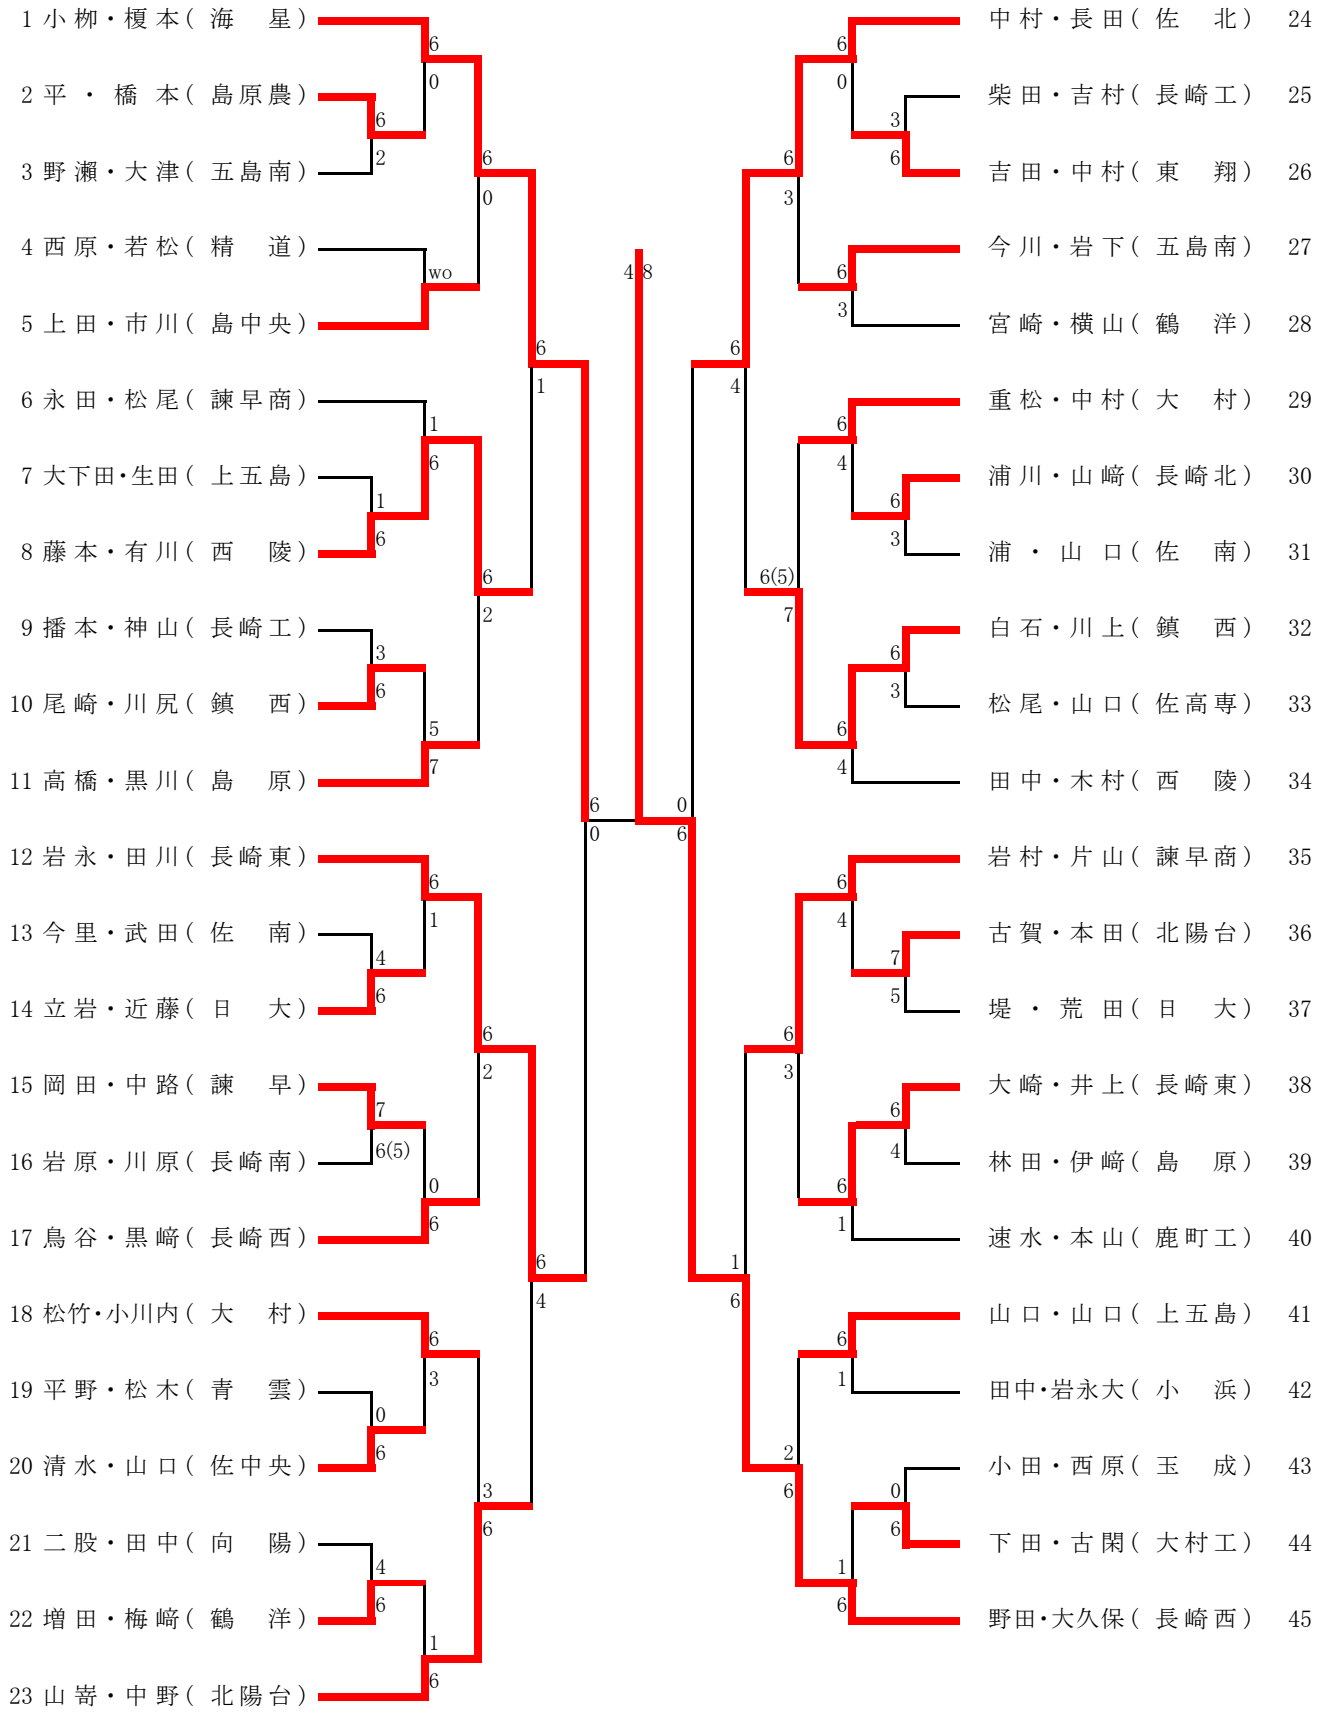

# 平成24年度 長崎県高等学校総合体育大会 テニス競技 男子団体

順位	学校名	対戦相手	スコア	対戦相手	スコア	対戦相手	スコア	順位
1	海星	海星	3-0	長崎東	2-1	長崎東	2-1	16
2	島原中央	島原	2-1	長崎東	2-0	長崎北	2-1	17
3	島原	西陵	2-1	長崎東	2-0	諫早商	3-0	18
4	諫早	佐世保南	2-1	長崎東	2-1	諫早商	3-0	19
5	西陵	佐世保南	2-1	海星	2-0	長崎南	3-0	20
6	上五島	佐世保南	2-1	海星	2-0	鎮西学院	2-0	21
7	佐世保南	北陽台	2-1	海星	2-0	鎮西学院	2-1	22
8	佐世保北	北陽台	2-1	長崎西	2-0	鎮西学院	2-1	23
9	長崎北陽台	島原農	3-0	長崎西	2-0	向陽	2-1	24
10	小浜	北陽台	2-0	長崎西	2-0	向陽	2-1	25
11	島原農	北陽台	2-0	長崎西	2-0	大村工	2-1	26
12	長崎工	佐世保東翔	3-0	長崎西	2-0	大村工	2-1	27
13	佐世保東翔	長崎日大	2-0	長崎西	2-0	佐世保中央	3-0	28
14	長崎鶴洋	長崎日大	2-1	長崎西	3-0	佐世保中央	3-0	29
15	長崎日大	長崎日大	2-1	長崎西	3-0	長崎西	3-0	30

男子シングルス(2)

決勝

1 野田哲平(長崎西) 9 7 小柳裕庸(海星) 157

男子ダブルス (1)

平成24年度長崎県高等学校総合体育大会テニス競技  
 平成24年6月2日～5日  
 百花台公園・遊学の里テニスコート

男子ダブルス(2)

決勝

女子シングルス(1)