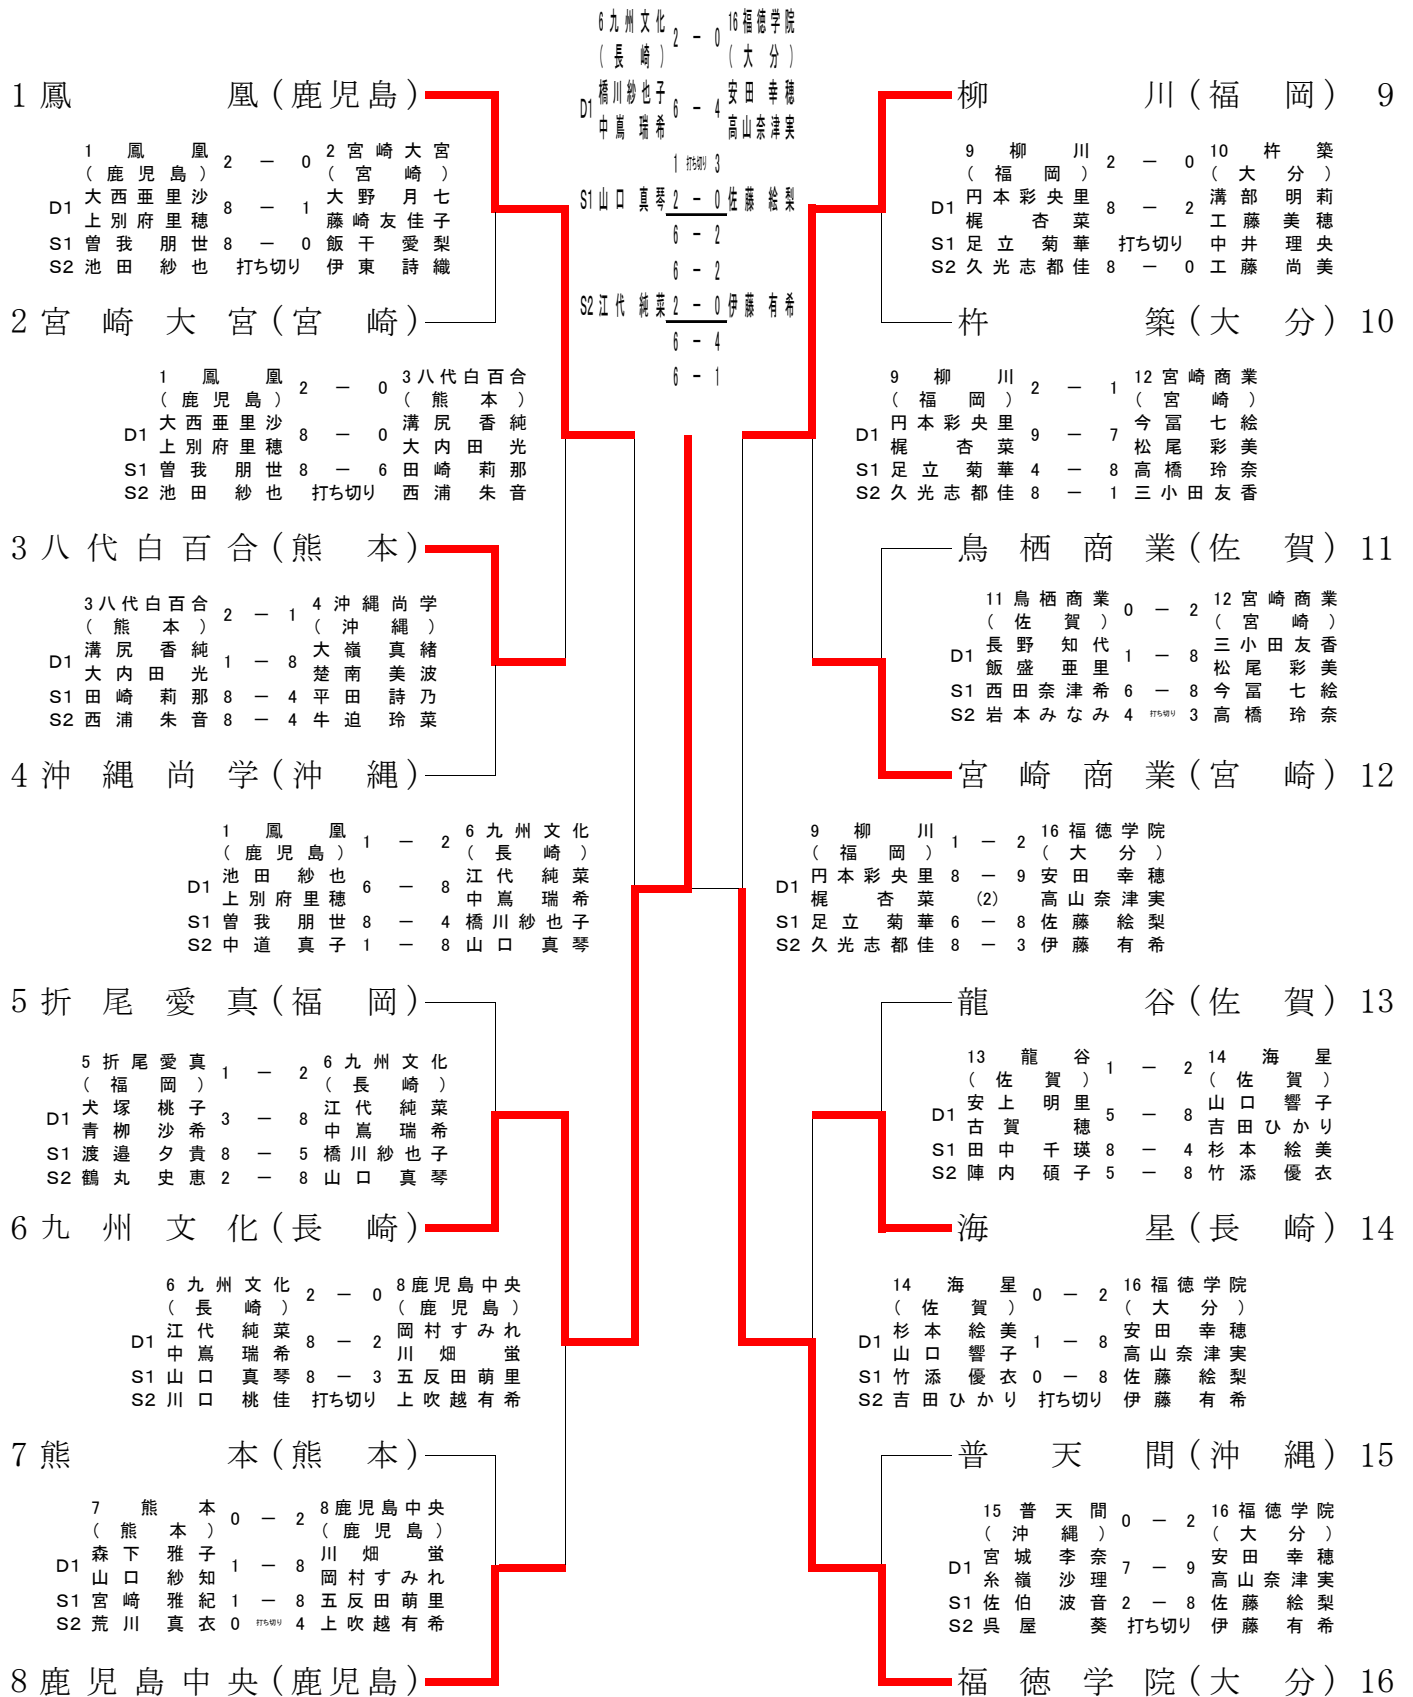

# 団体戦登録メンバー

( 男子 )

数字は学年

○は主将

	学 校 名	監督名	選手No. 1	選手No. 2	選手No. 3	選手No. 4	選手No. 5	選手No. 6
福岡	柳 川	本 田 健 児	増 尾 怜央楠 3	塚 越 雄 人 3	巽 寛 人 3	申 昇 勲 3	染 矢 和 隆 3	松 浦 優 太 3
	筑 陽 学 園	新 田 光太郎	宮 本 航 輔 2	永 田 悠 希 2	國 定 慶太郎 2	南 圭 3	林 優 斗 2	佐 藤 一 輝 1
佐賀	龍 谷	原 田 淳	西 川 俊 洋 2	古 賀 拓 也 3	材 木 力 2	島 添 陸 2	槇 航 陽 2	三 浦 央 海 3
	唐 津 東	堤 剛 司	寺 戸 裕 一 2	市 丸 龍 ③	原 田 翔 太 3	高 崎 修 造 2	平 松 大 知 2	松 本 侑 紀 1
長崎	海 星	東 口 嵩	小 柳 裕 庸 3	北 村 翔 平 2	内 田 真 宏 ③	榎 本 尚 史 3	上 杉 旬 生 1	真 崎 一 溪 2
	長 崎 西	野 田 恵 佑	野 田 哲 平 ③	大久保 輝 2	有 馬 拓 3	福 田 達 朗 3	鳥 谷 穂 2	博多屋 亮 佑 3
大分	大 分 舞 鶴	大 園 洋 平	村 上 彰 啓 3	首 藤 諄 貴 ③	佐 藤 成 浩 3	中 井 雄 也 2	笛 木 理 津 也 2	九 島 光 佑 2
	別 府 青 山	南 利 幸	栗 原 康 輔 ③	平 野 航 汰 3	渋谷 夏 樹 2	池 永 悠 祐 3	栗 原 侑 也 2	草 場 護 2
熊本	熊 本 第 二	田 嶋 隆 文	鎌 田 健 史 ③	二子石 哲 也 3	掛 林 達 樹 1	山 崎 祐 希 3	上 甲 耀 大 3	坂 本 駿 人 3
	熊 学 大 付 属	田 中 栄 二	佐 伯 遼 3	東 大 翔 3	松 田 拓 也 ③	佐 伯 峻 1	下 山 翼 3	出 口 一 海 2
宮崎	宮 崎 日 本 大 学	山 村 久 次	西 川 康 2	荒 卷 央 2	成 松 智 希 3	高 橋 睦 朗 1	井 口 仁 平 2	吉 田 凌 樹 3
	日 向 学 院	高 妻 正 実	矢 野 雅 己 1	東 俊 樹 2	陣 内 優 ③	吉 弘 幸 平 2	高 垣 遼 也 1	小 泉 裕 暉 1
鹿児島	鳳 凰	田 中 秀 樹	澁 田 大 樹 3	山 田 尚 征 ③	小 原 尚 晃 3	池之上 理 宇 3	五 條 量 寿 3	鄭 直 喜 2
	鹿 児 島 中 央	西 野 公 司	田 中 亮 大 2	北 島 裕 紀 ③	楠 悠 矢 3	大 渡 洗 明 1	泊 晃 平 3	川 路 廉 1
沖縄	沖 縄 尚 学	平 良 和 己	玉 城 翔 平 2	友 寄 慎之介 3	久 貝 太 一 ③	平 良 康 太 郎 2	吉 濱 亨 一 1	瀬 名 波 奎 3
	普 天 間	徳 田 有 二	岸 本 大 亮 3	上 野 健 吾 3	玉 城 卓 澄 ③	林 大 記 3	押 川 良 太 3	呉 屋 慧 1

平成24年度 全九州高等学校体育大会

第47回 全九州高等学校テニス競技大会

平成24年6月16(土)~18日(月)

パークドーム熊本

《女子団体》

平成24年度 全九州高等学校体育大会  
第47回 全九州高等学校テニス競技大会

《女子結果》

【 1回戦 】