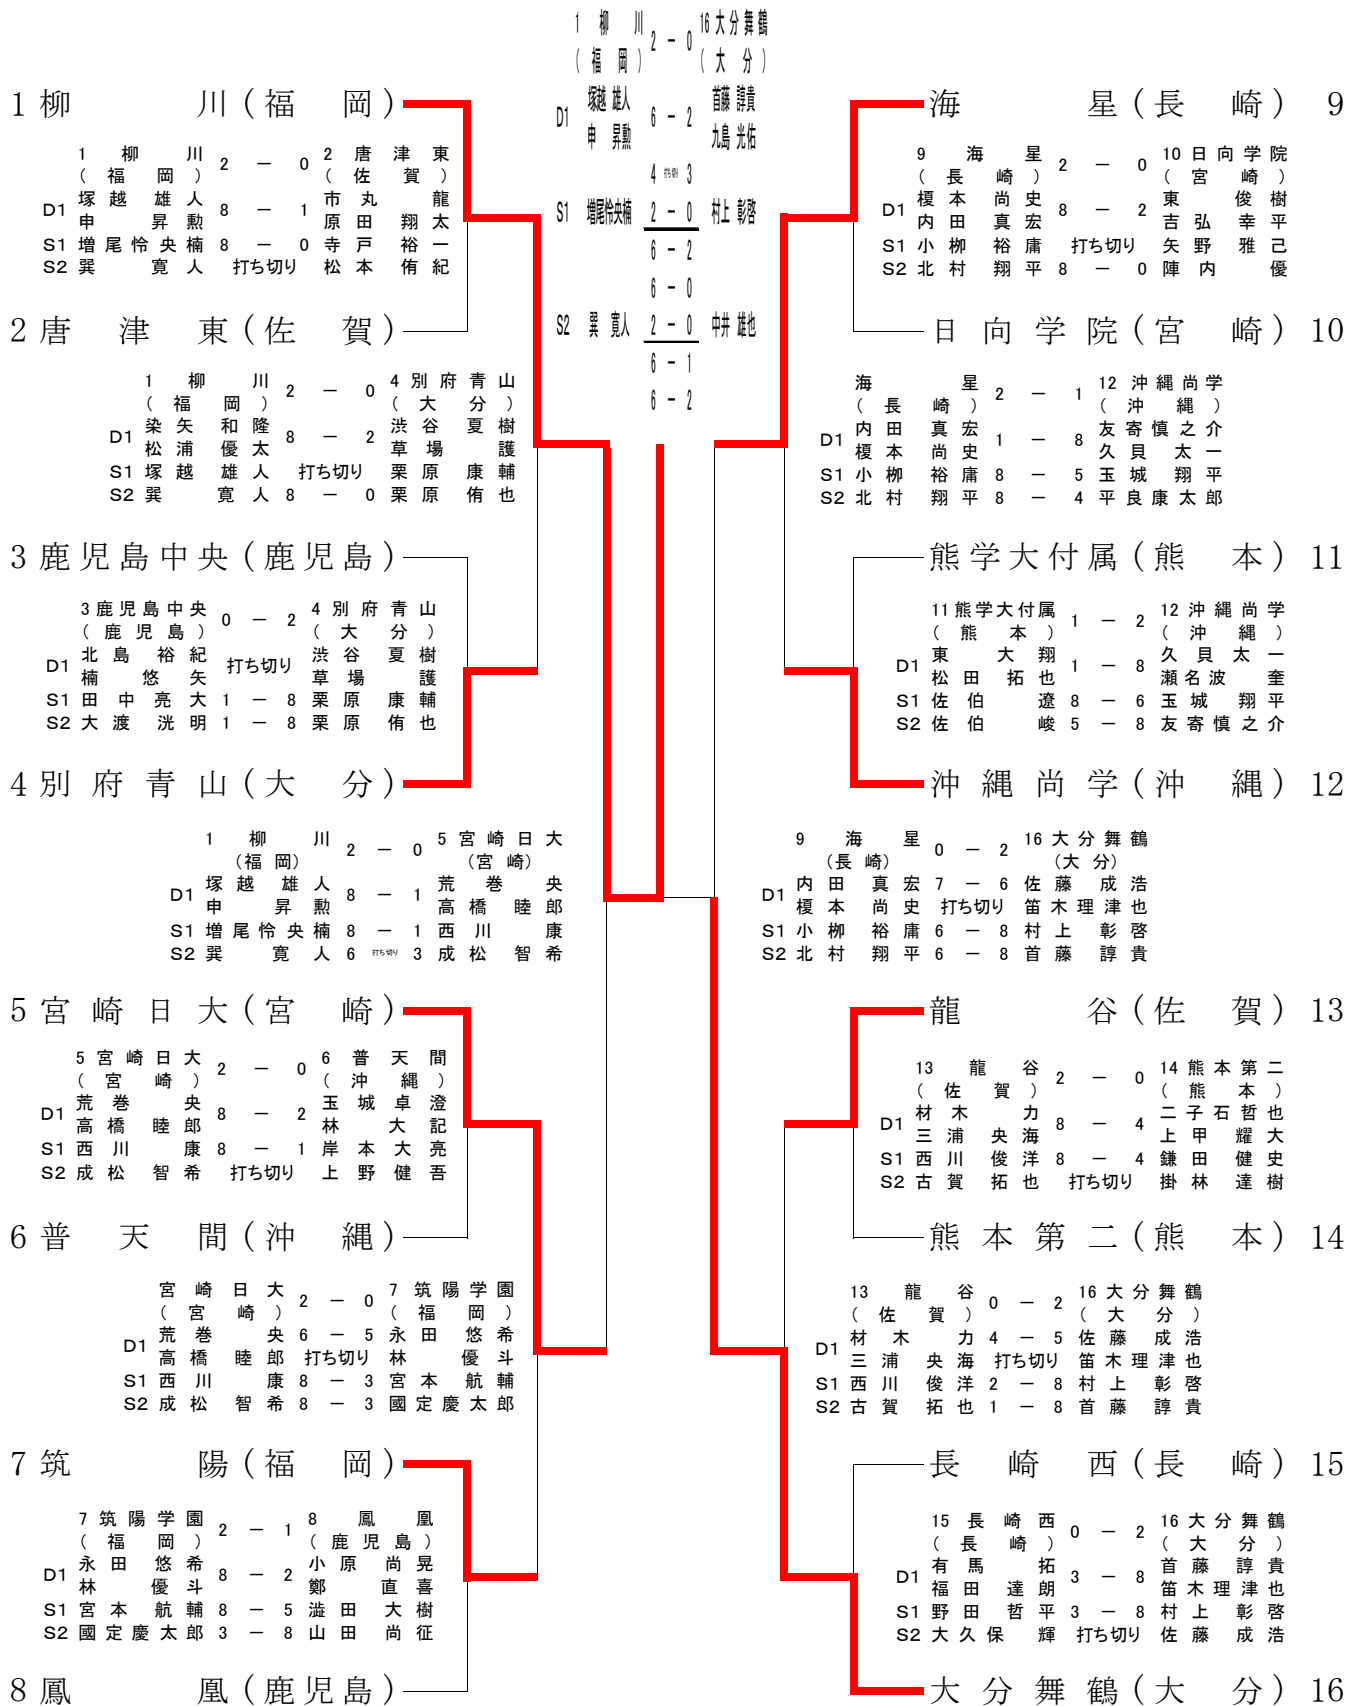

平成24年度 全九州高等学校体育大会

第47回 全九州高等学校テニス競技大会

平成24年6月16(土)~18日(月)

パークドーム熊本

《男子団体》

平成24年度 全九州高等学校体育大会  
第47回 全九州高等学校テニス競技大会

《男子結果》

【 1回戦 】