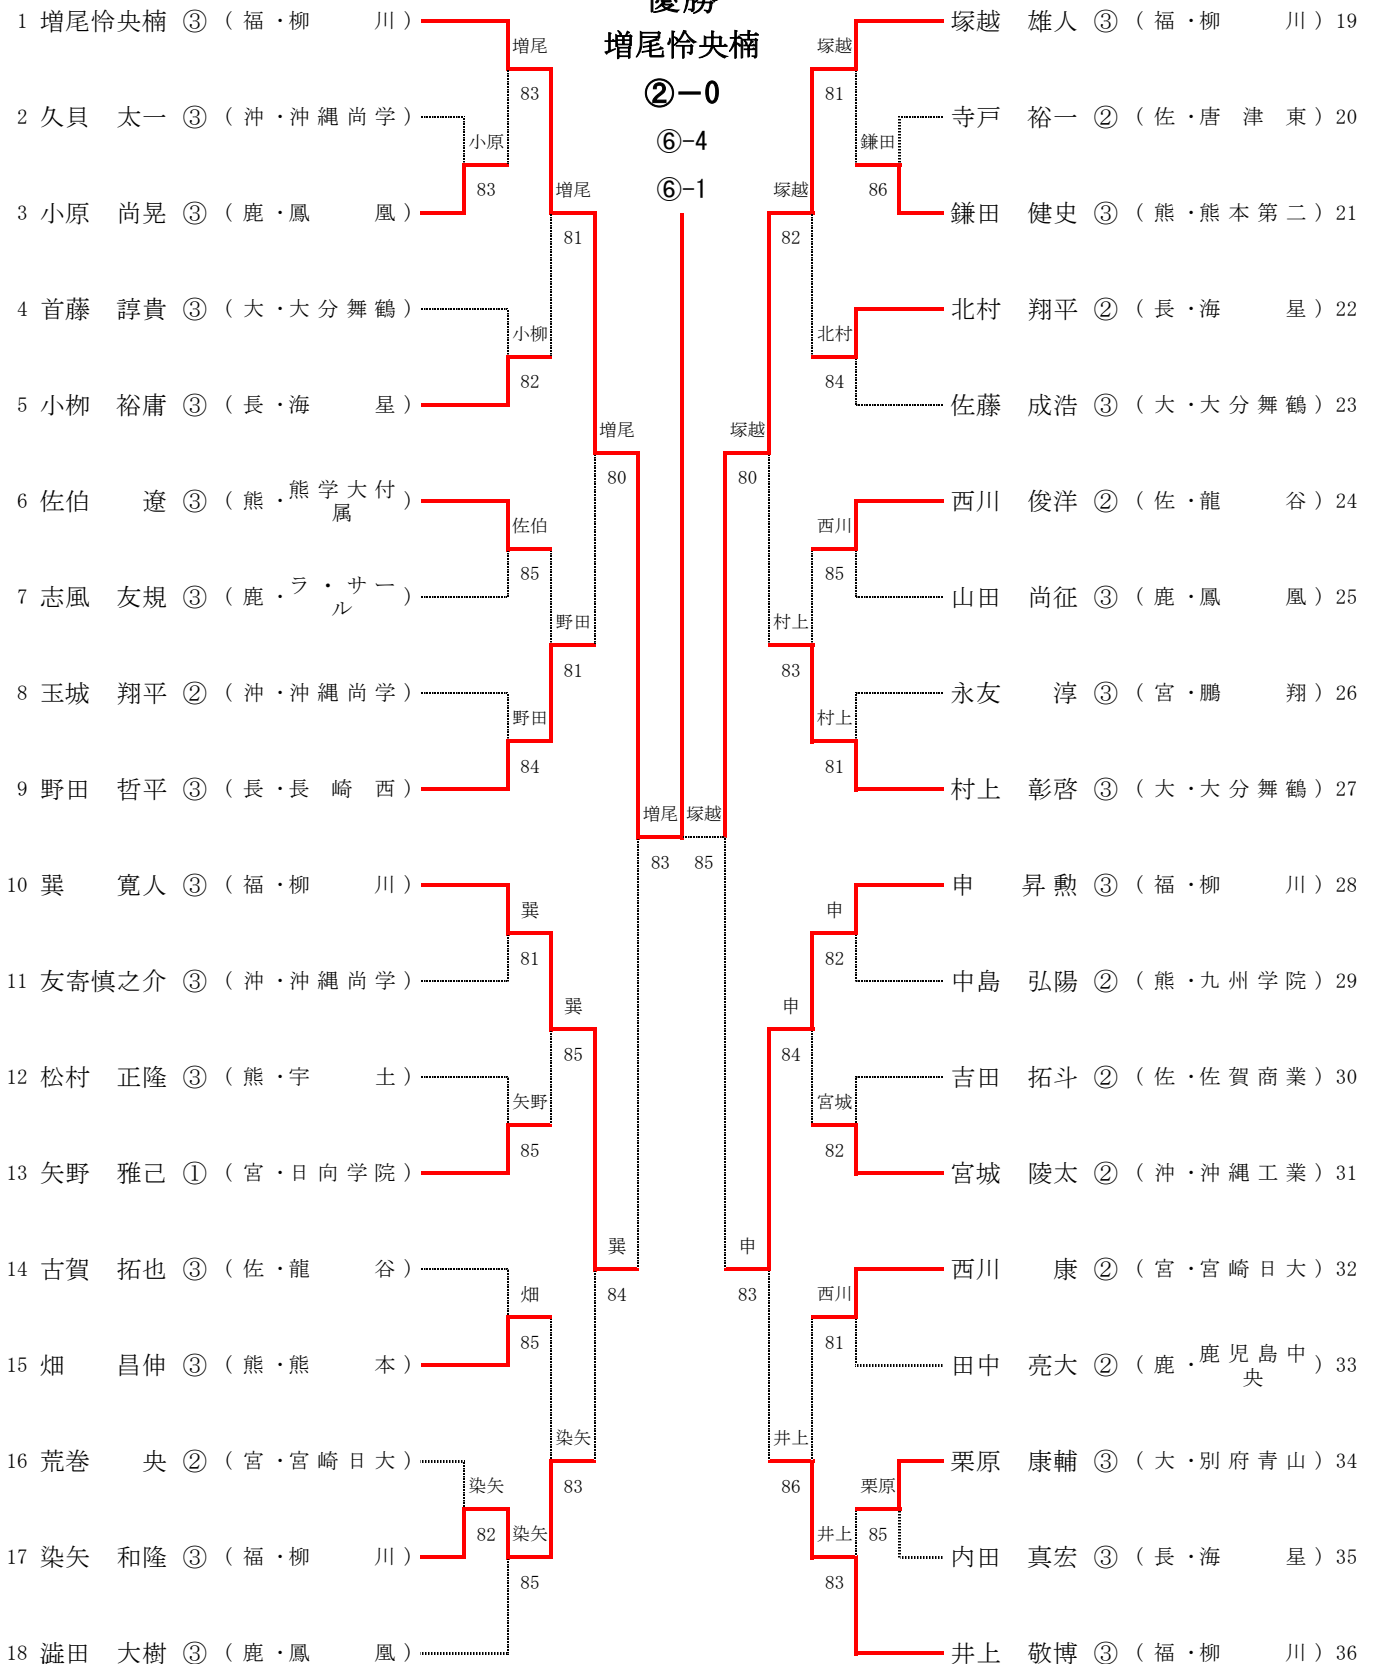

《男子シングルス》

優勝
増尾 怜央楠

②-0

⑥-4

⑥-1