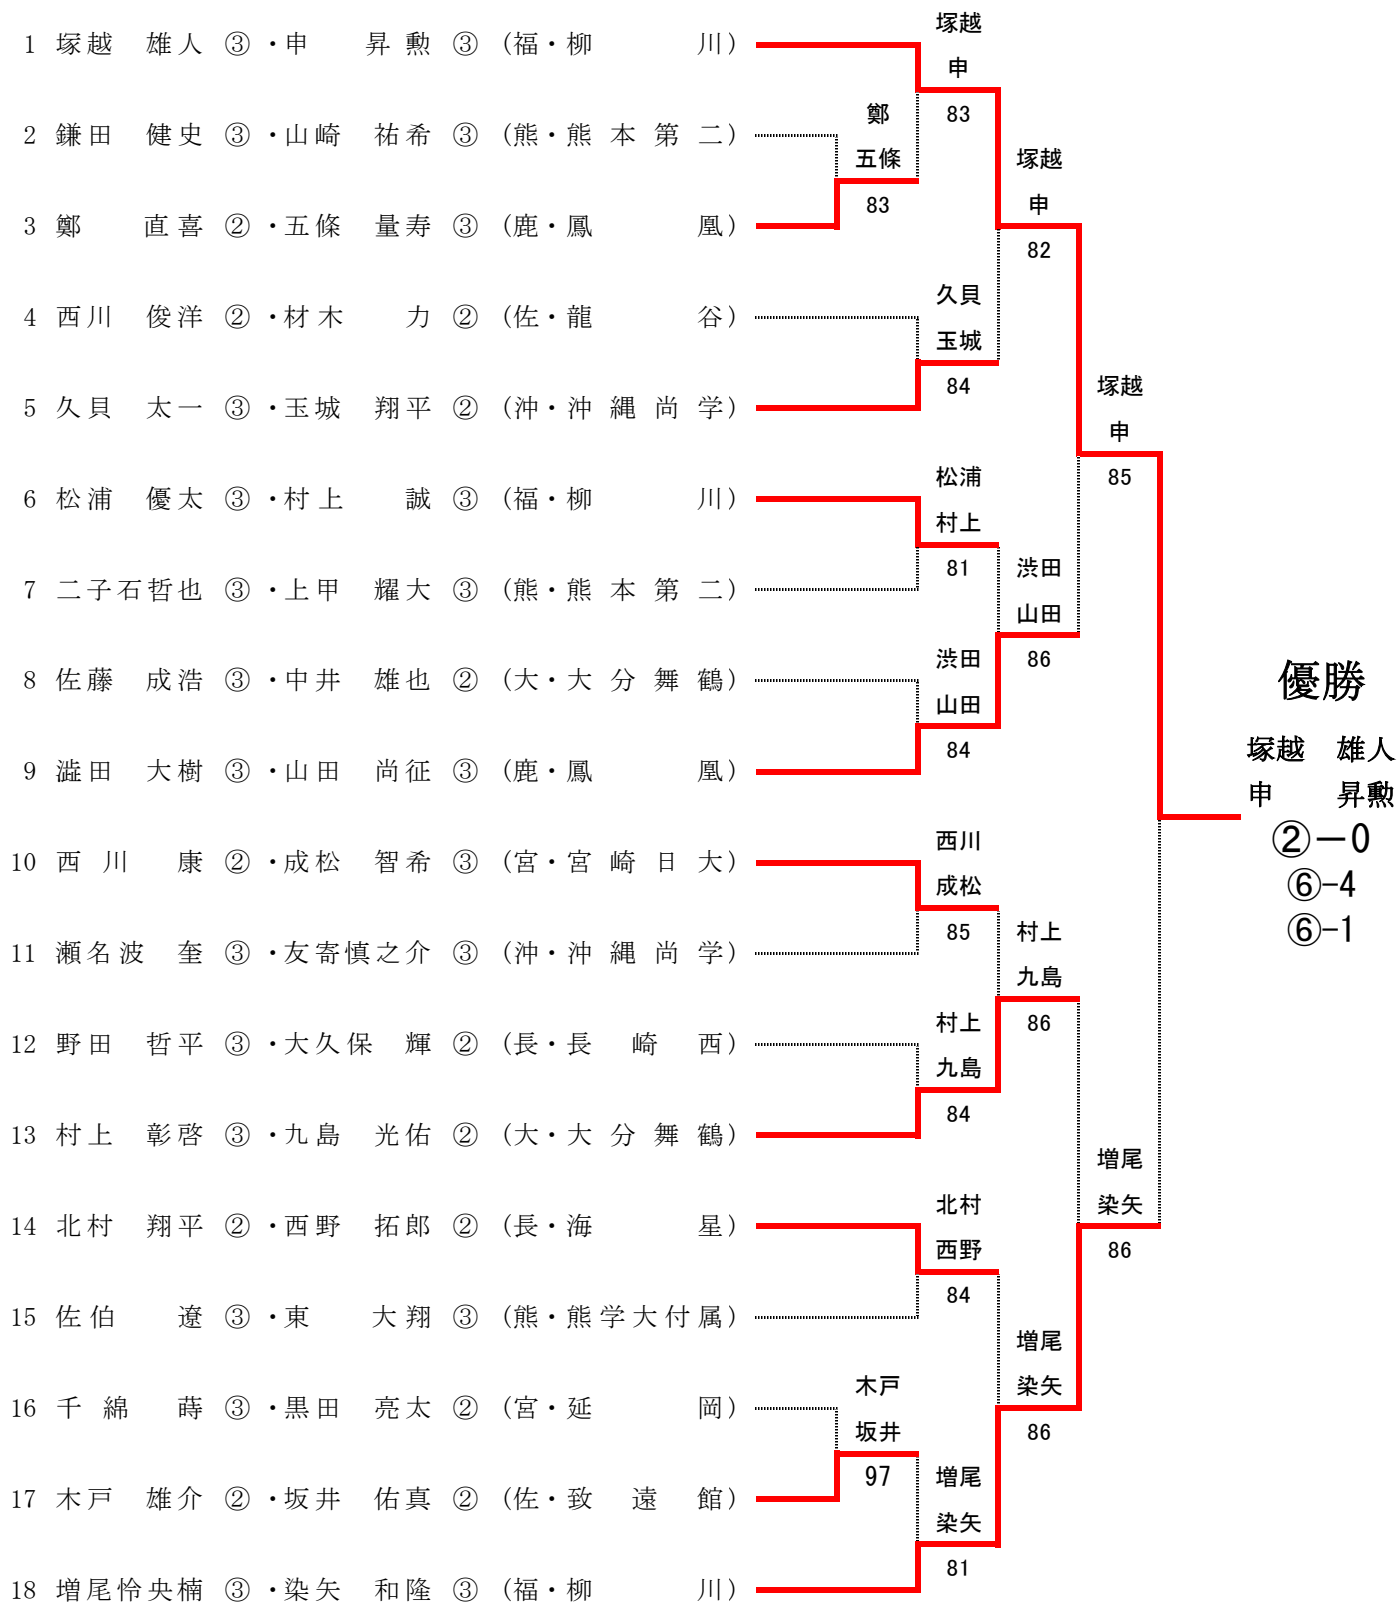

《男子シングルス》

優勝  
増尾 怜央楠

②-0

⑥-4

⑥-1

平成24年度 全九州高等学校体育大会  
第47回 全九州高等学校テニス競技大会

平成24年6月16(土)~18日(月)  
パークドーク熊本

《男子ダブルス》