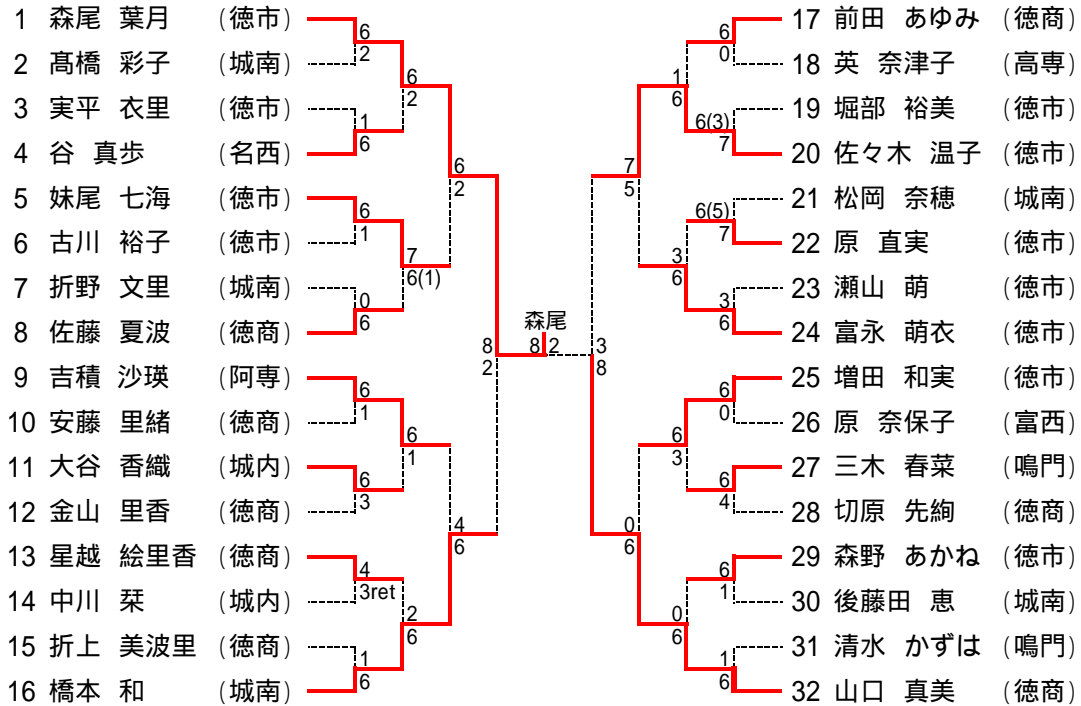

順位決定戦

女子シングルス(本戦)