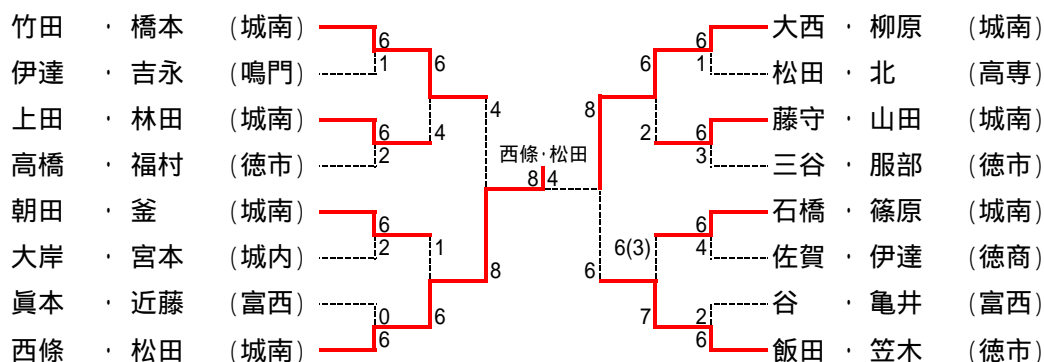

男子ダブルス (5回戦ベスト16より)