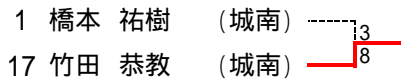

男子シングルス(本戦)

順位決定戦

女子シングルス(本戦)

順位決定戦