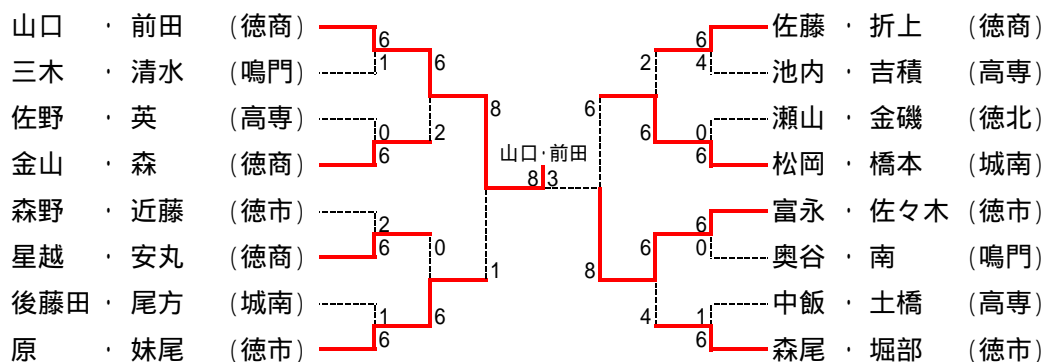

3位決定戦

女子ダブルス (3回戦ベスト16より)