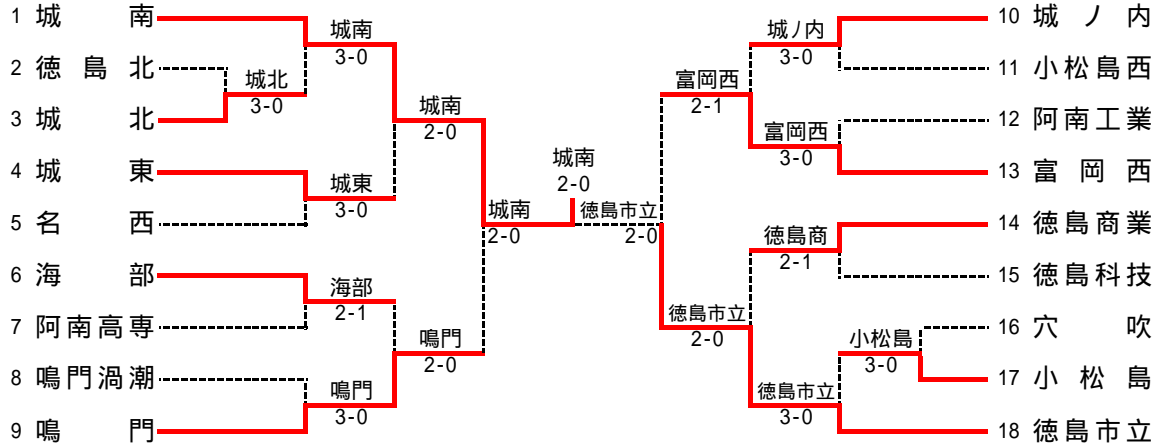

## 男子団体結果詳細

スコアで( )で囲んであるのは途中打ち切りのスコアです。