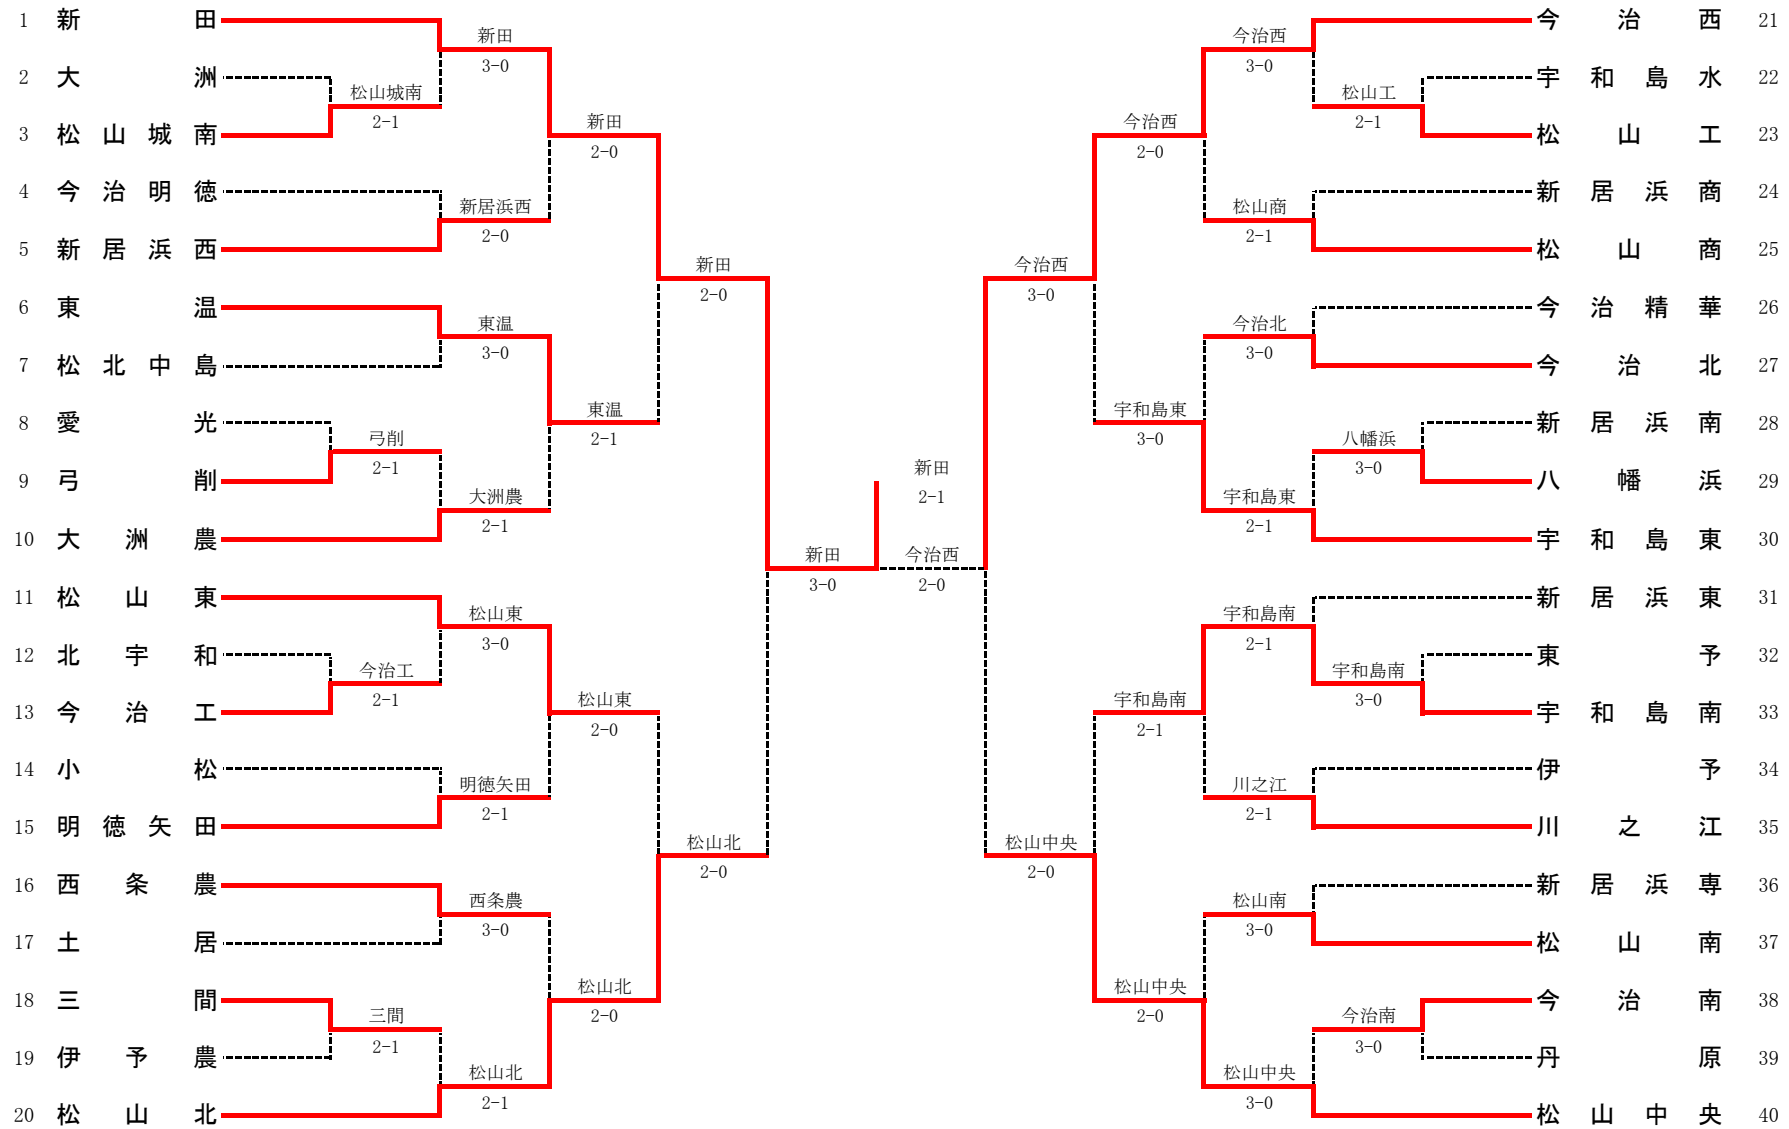

テニス

(平成24年度) 兼全国及び四国高等学校選手権愛媛県予選(男子団体)

テニス

(平成24年度) 兼全国及び四国高等学校選手権愛媛県予選(男子団体対戦表①)

1R1	2	大洲	1-2	松山城南	3
D	滝野文弥③ 楠野和也③	4-6	新谷卓真③ 團上将矢③		
S1	山田和俊③	1-6	臺野史也③		
S2	深井直人③	0-6	弓立浩貴③		

1R2	8	愛光	1-2	弓削	9
D	竹本隼② 近藤圭甫①	3-6	尾崎健③ 富田颯③		
S1	阿久澤泰樹②	6-0	村上健②		
S2	高崎徹哉①	2-6	岡夏主馬③		