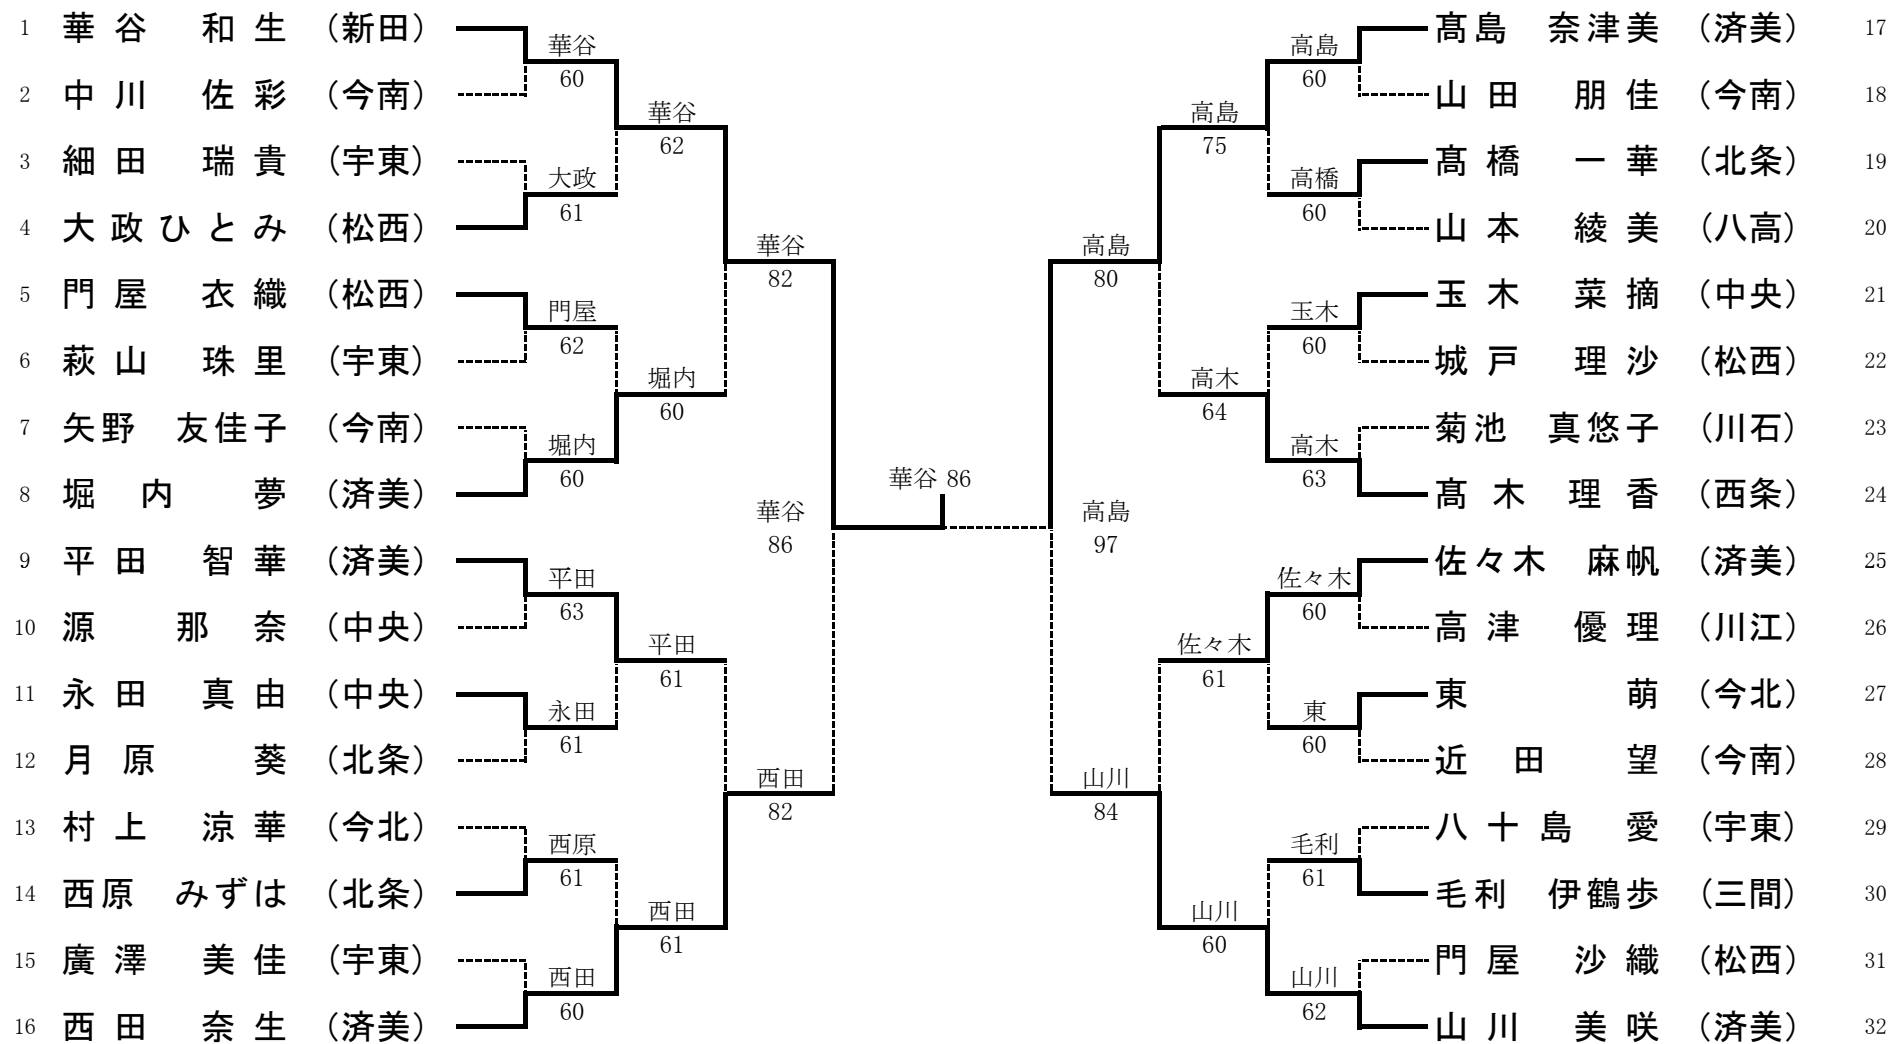

テニス (平成24年度)

兼全国及び四国高等学校選手権愛媛県予選

女子単