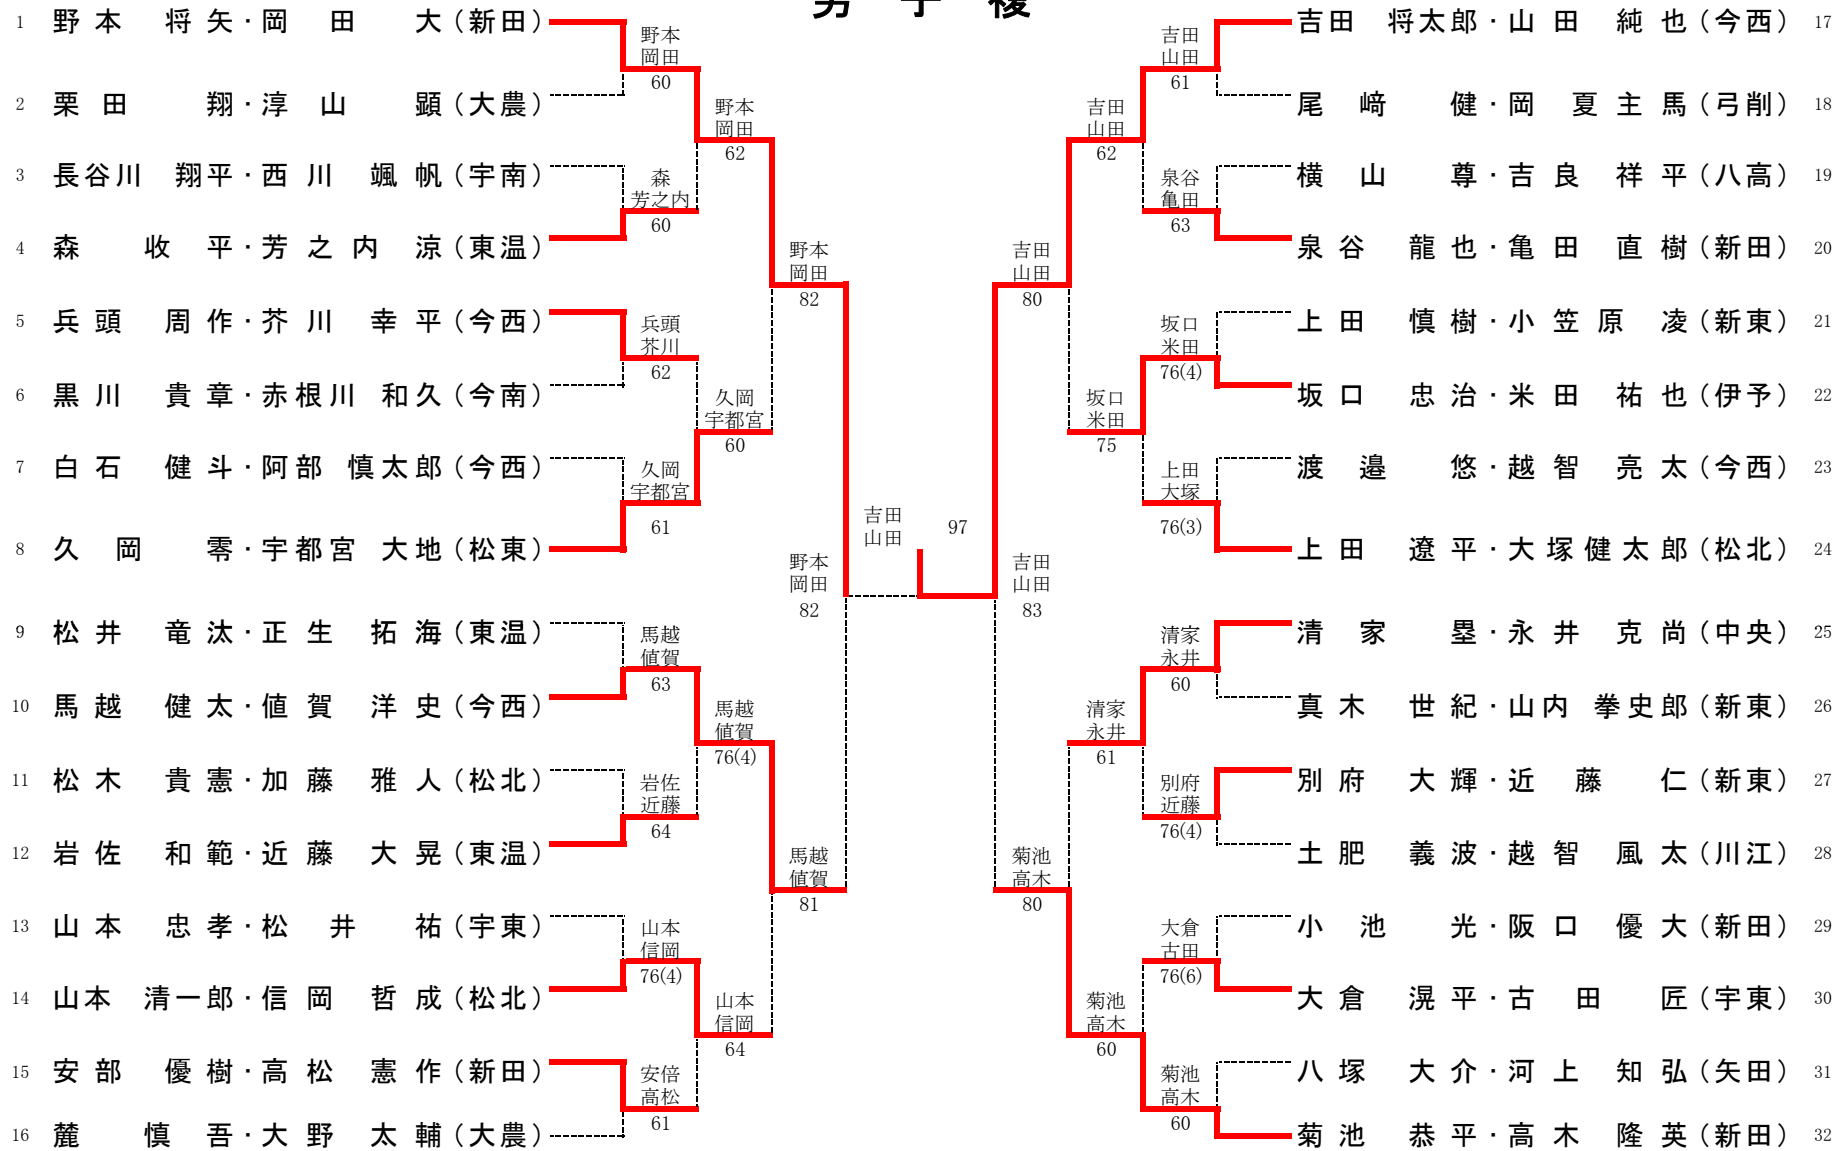

男子単

1	菊池 恭平 (新田)	菊池	野本	野本 将矢 (新田)	17
2	芥川 幸平 (今西)	61	野本	武智 理来 (東温)	18
3	大野 太輔 (大農)	大野	60	阿久澤 泰樹 (愛光)	19
4	米田 祐也 (伊予)	64	野本	76(3) 八塚 僚介 (今北)	20
5	岩佐 和範 (東温)	大塚	80	西本 尚貴 (宇南)	21
6	大塚 健太郎 (松北)	62	野本	61 森 收平 (東温)	22
7	兵頭 周作 (今西)	岡田	63	西本 63 麓 慎吾 (大農)	23
8	岡田 大 (新田)	60	吉田	61 高橋 卓 (新田)	24
9	高木 隆英 (新田)	高木	84	98(3) 吉田 84 馬越 健太 (今西)	25
10	阿部 慎太郎 (今西)	61	吉田	75 高松 憲作 (新田)	26
11	八塚 大介 (矢田)	八塚	60	馬越 61 伊藤 正生 拓海 (東温)	27
12	上田 慎樹 (新東)	62	高木	64 伊藤 隼雄 (新西)	28
13	二宮 正道 (八高)	原	84	吉田 84 值賀 土肥 義波 (川江)	29
14	原 玲生 (新田)	62	山田	62 值賀 洋史 (今西)	30
15	大倉 滉平 (宇東)	山田	60	吉田 61 坂口 忠治 (伊予)	31
16	山田 純也 (今西)	60	吉田	61 吉田 将太郎 (今西)	32

テニス

(平成24年度) 康全国及び四国高等学校選手権愛媛県予選

男子複