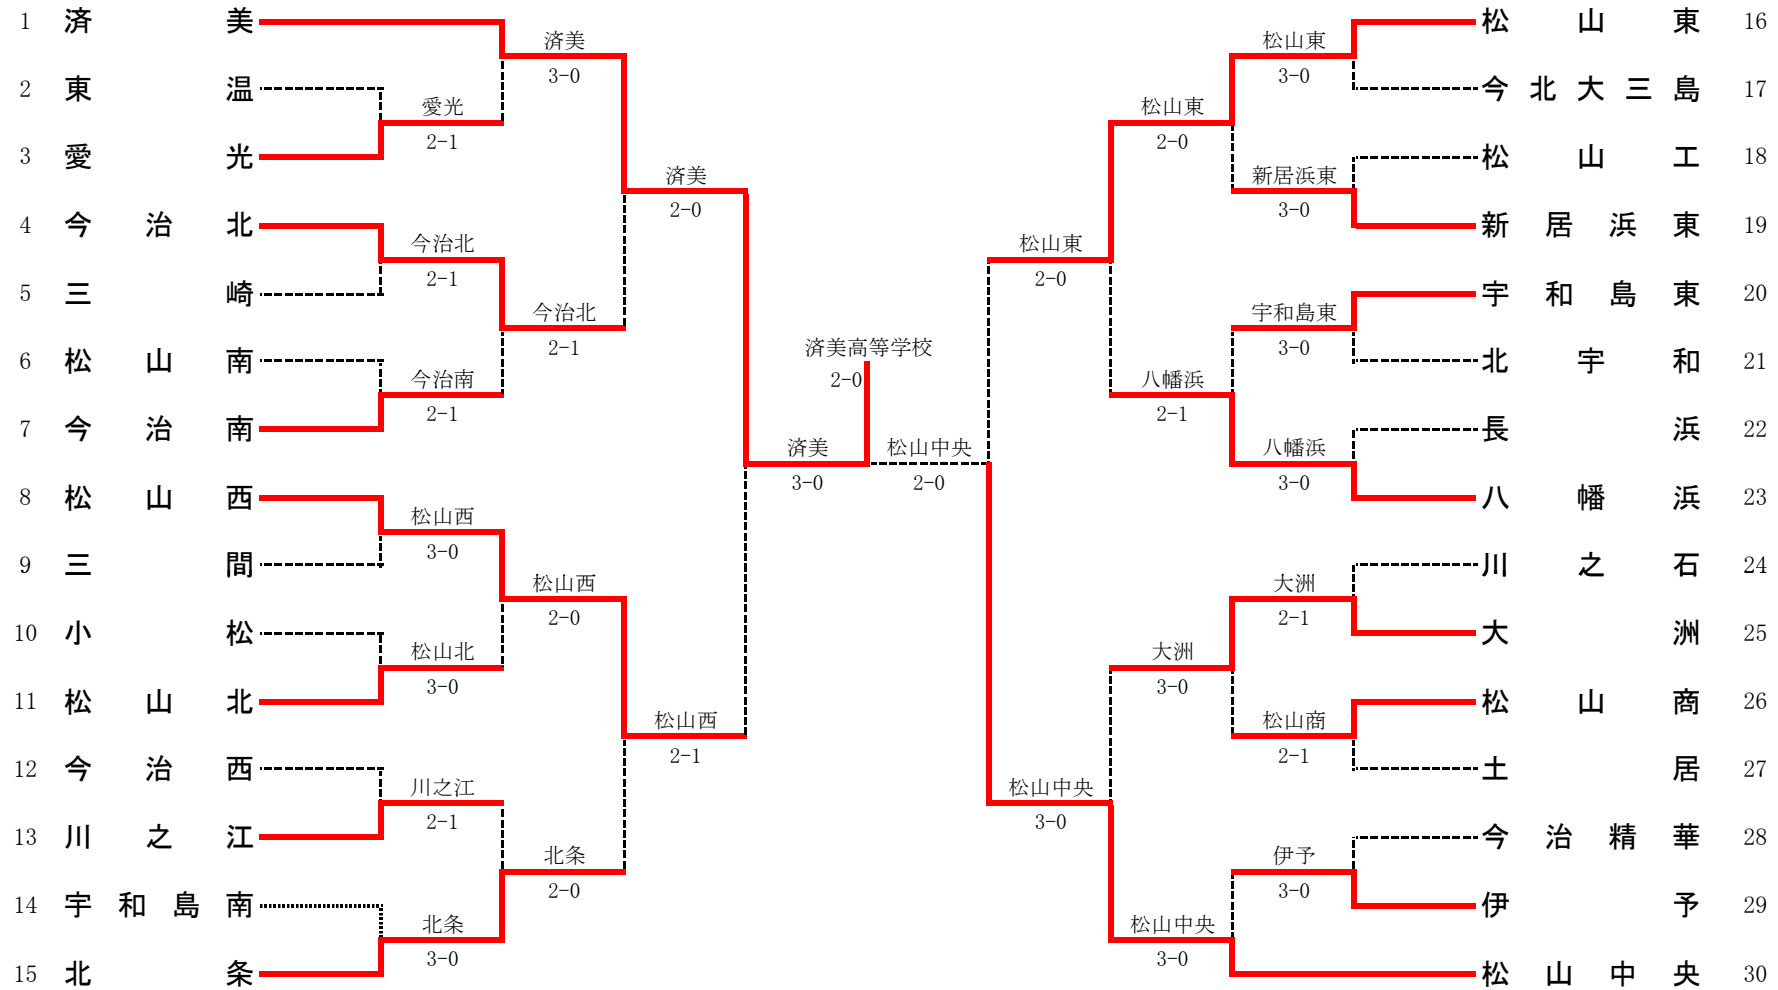

テニス

(平成24年度)

兼全国及び四国高等学校選手権愛媛県予選(女子団体)