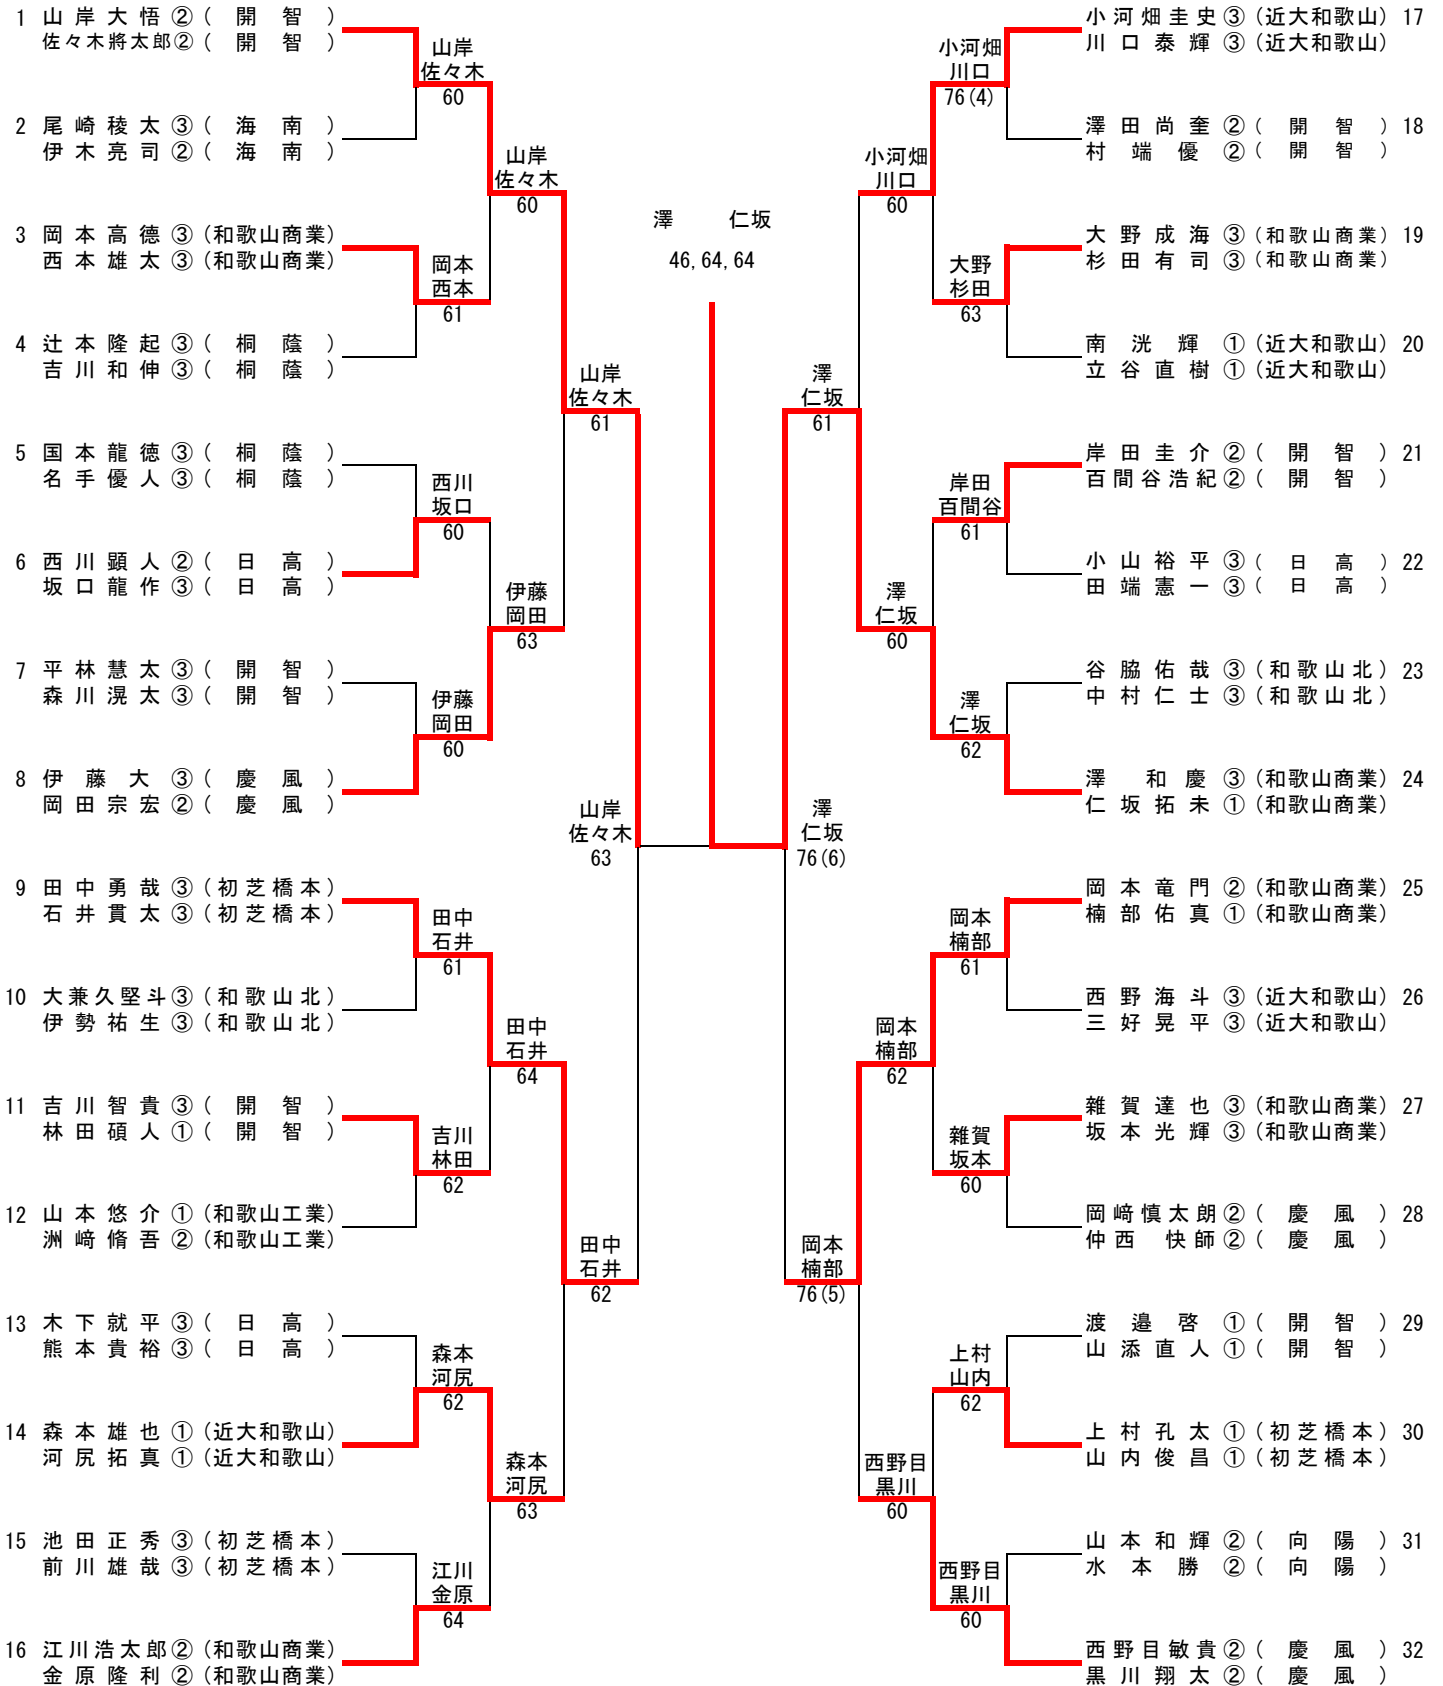

4R1	1	慶 風	2-0	和歌山商業	11
D		菅 梨花子③ 尾田 帆乃香②	62,62	増田 那菜③ 水野 稚菜③	
S1		岩田 愛永②	64,41打切	大谷 茉莉子②	
S2		高木 朝香③	63,60	土井 春菜③	

平成24年度和歌山県高等学校総合体育大会テニス競技の部

大会期日 5月30日～6月3日
 大会会場 紀三井寺公園テニスコート
 和歌山市民市民テニスコート

男子シングルス

平成24年度和歌山県高等学校総合体育大会テニス競技の部

大会期日 5月30日～6月3日
大会会場 紀三井寺公園テニスコート
和歌山市立市民テニスコート

男子ダブルス

平成24年度和歌山県高等学校総合体育大会テニス競技の部

大会期日 5月30日～6月3日
大会会場 和歌山市民テニスコート
紀三井寺公園テニスコート

女子シングルス

平成24年度和歌山県高等学校総合体育大会 テニス競技の部

大会期日 5月30日～6月3日
 大会会場 和歌山市立市民テニスコート
 紀三井寺公園テニスコート