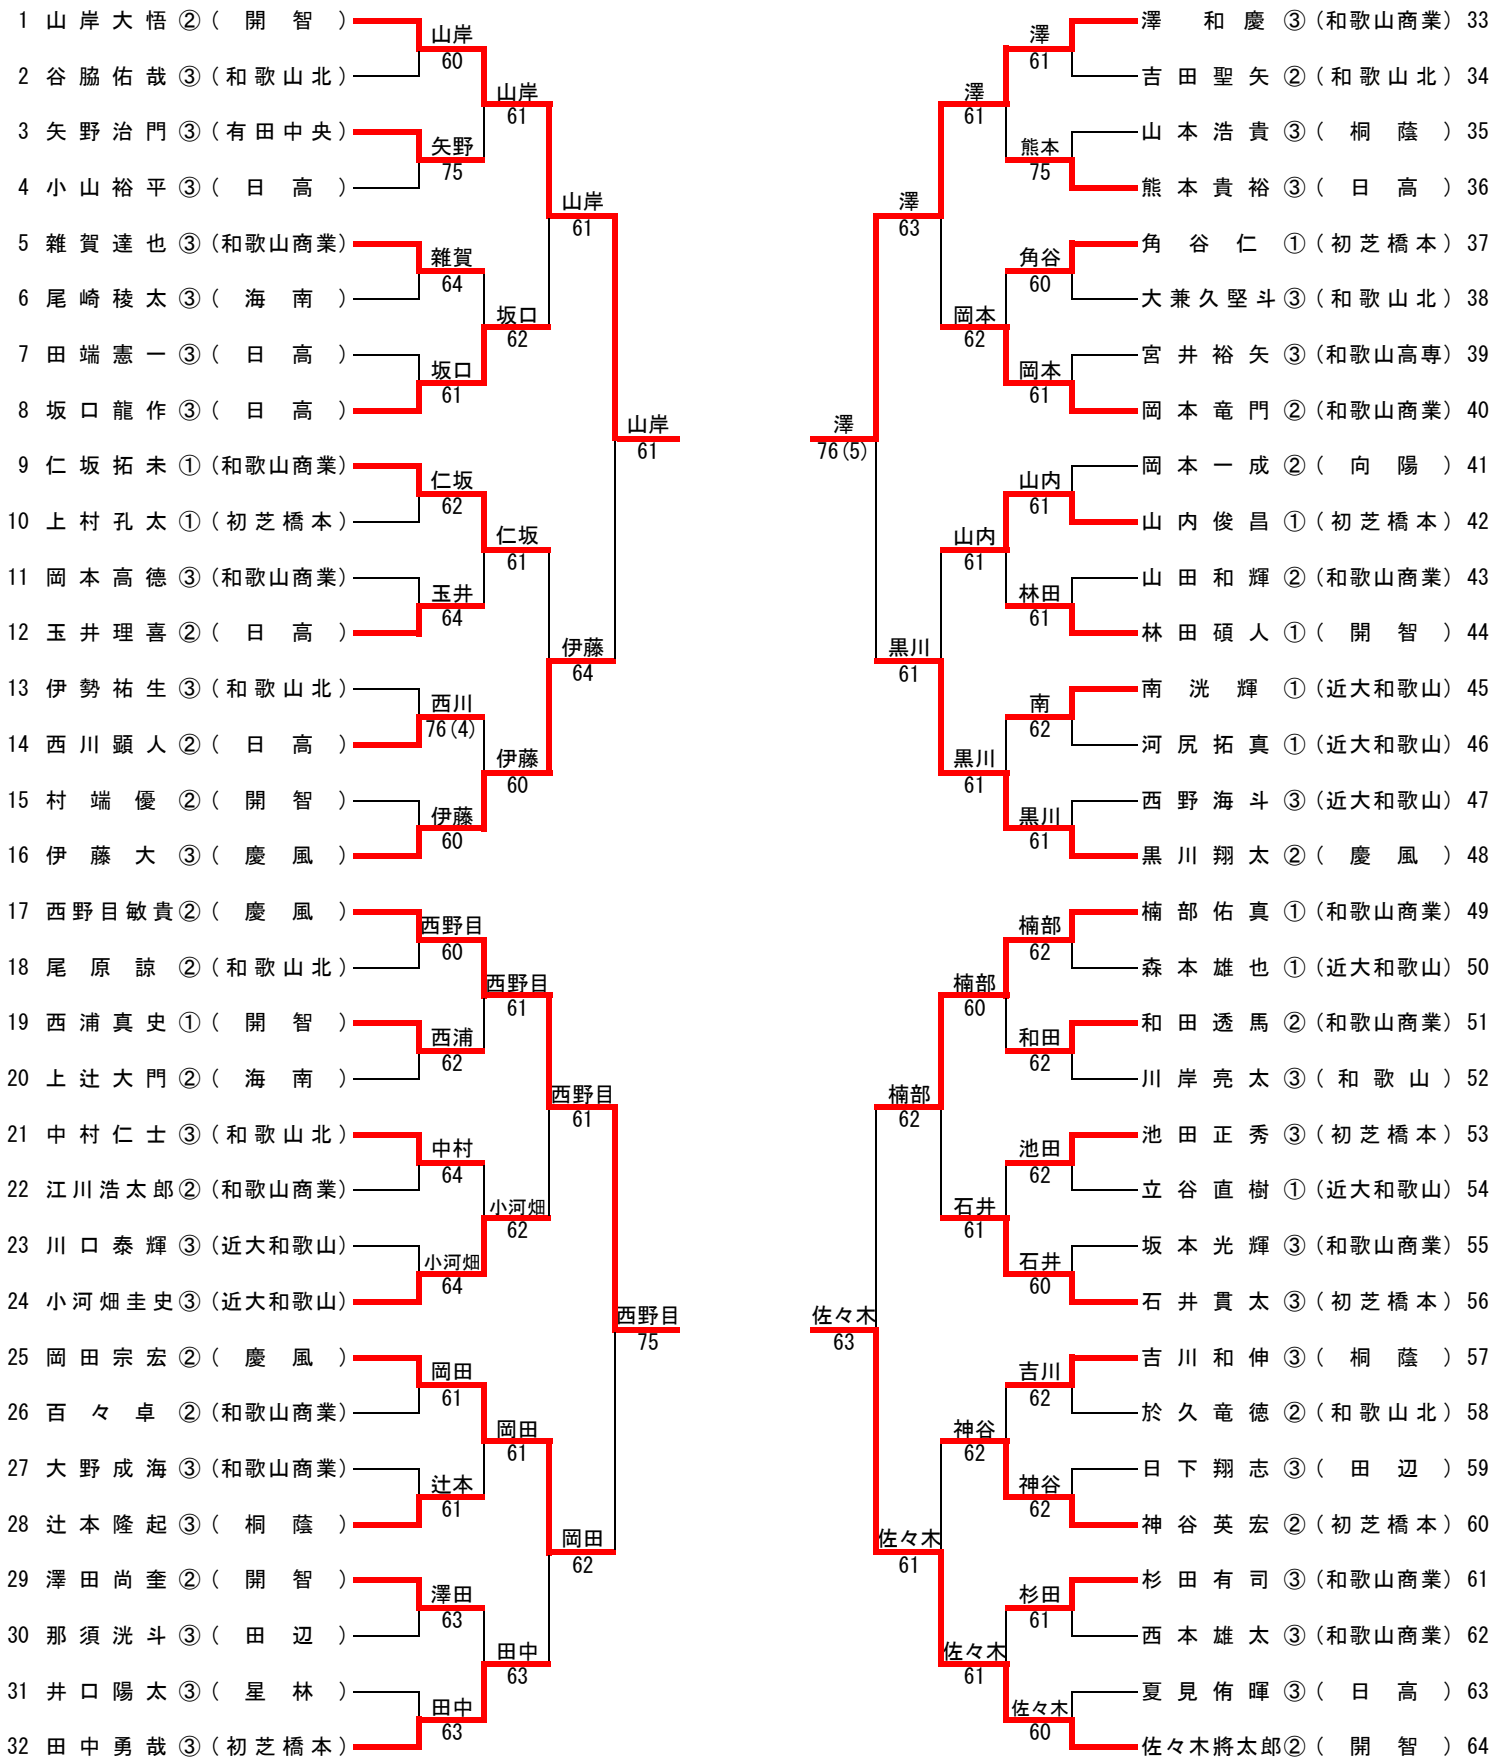

平成24年度和歌山県高等学校総合体育大会テニス競技の部

大会期日 5月30日～6月3日
大会会場 紀三井寺公園テニスコート
和歌山市民市民テニスコート

男子シングルス