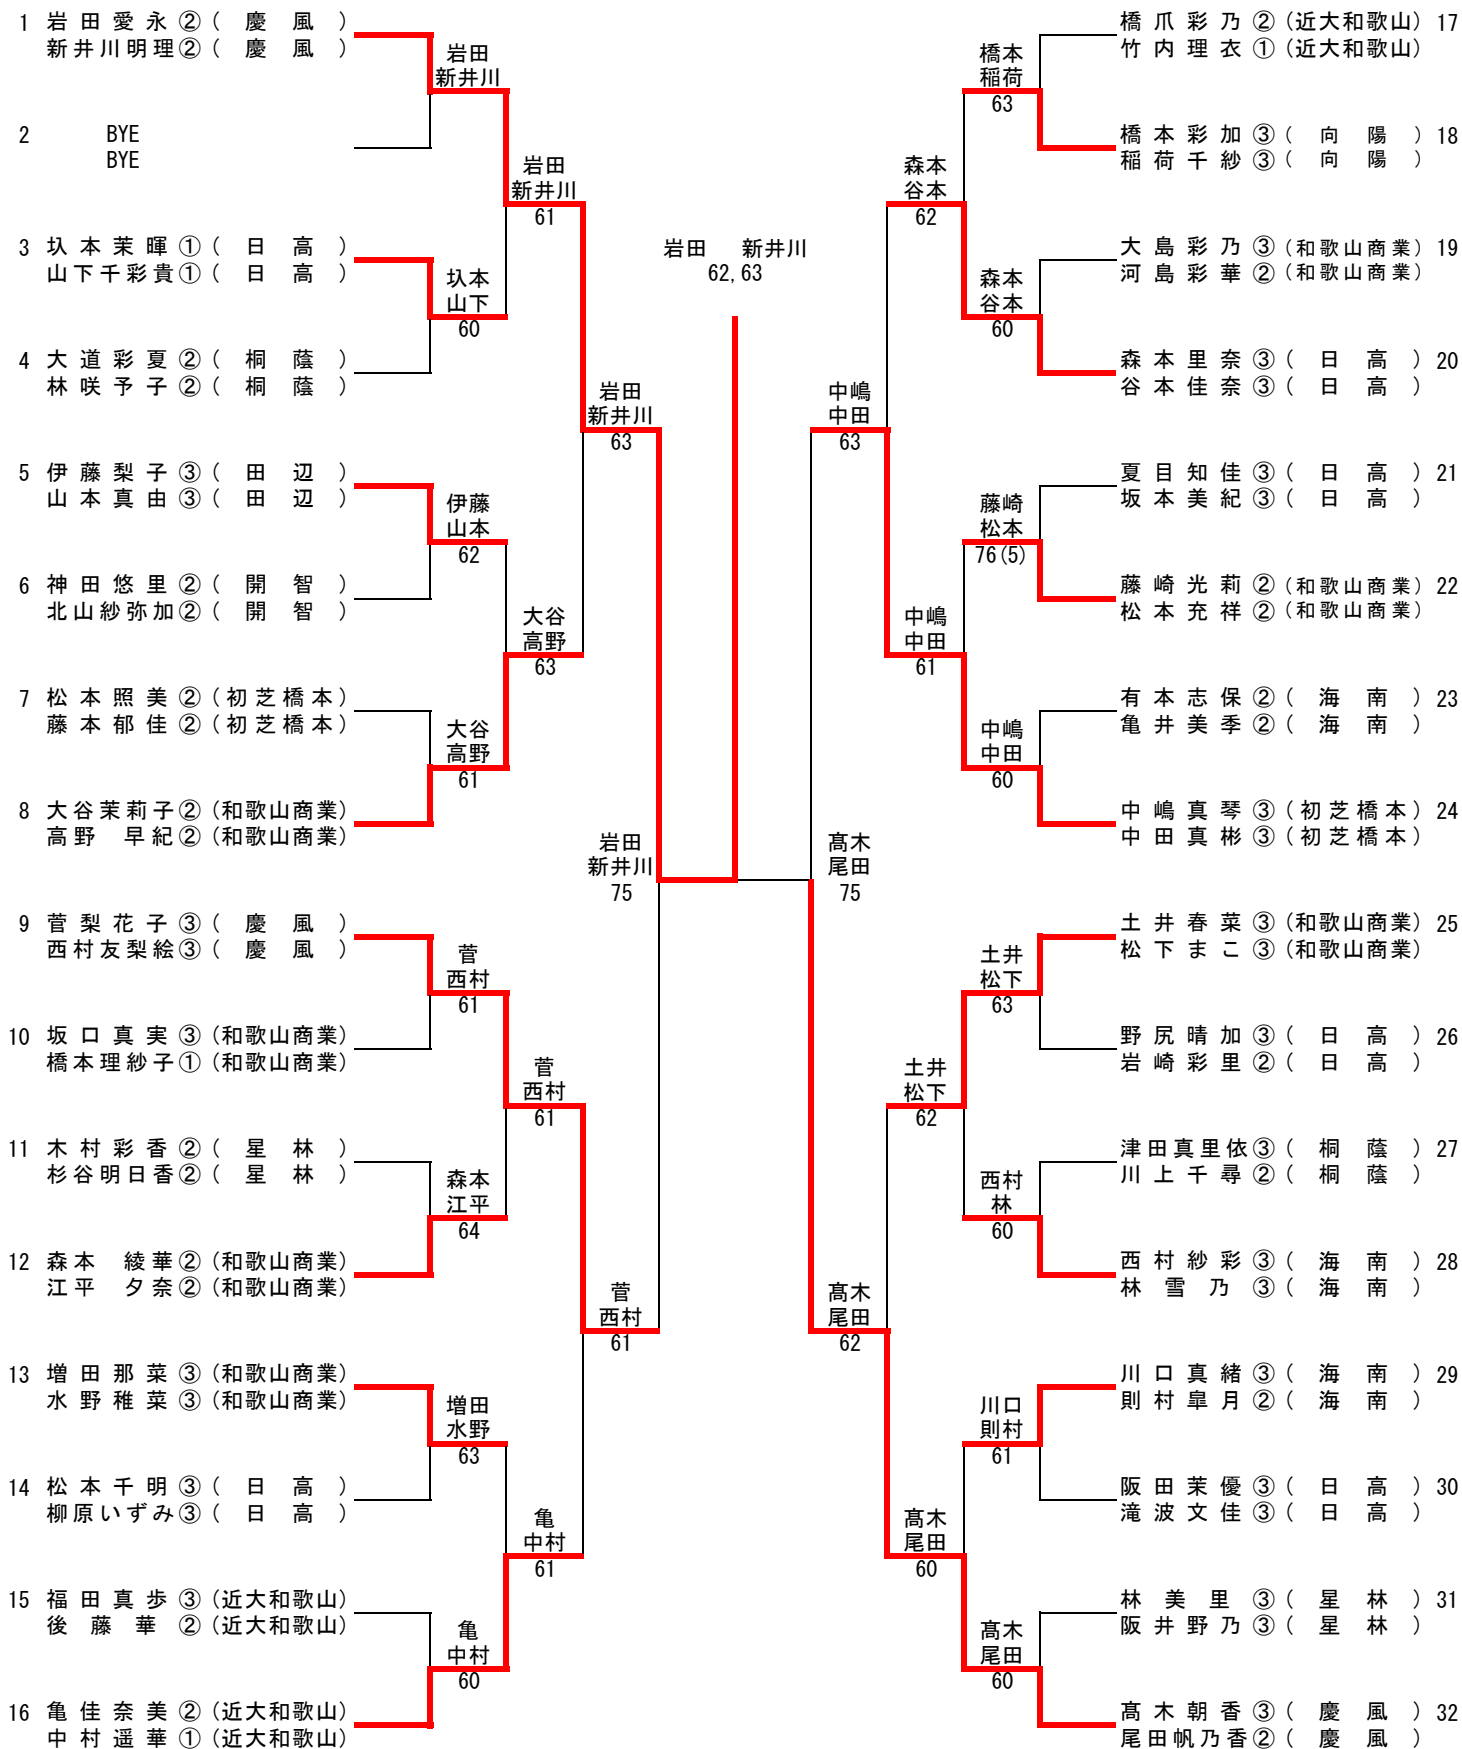

大会期日 5月30日～6月3日
大会会場 紀三井寺公園テニスコート
和歌山市立市民テニスコート

男子ダブルス

平成24年度和歌山県高等学校総合体育大会テニス競技の部

大会期日 5月30日～6月3日
大会会場 和歌山市民テニスコート
紀三井寺公園テニスコート

女子シングルス

平成24年度和歌山県高等学校総合体育大会 テニス競技の部

大会期日 5月30日～6月3日
 大会会場 和歌山市立市民テニスコート
 紀三井寺公園テニスコート

女子ダブルス

男子シングルス順位決定戦（8ゲームプロセット）

	山岸大悟② (開智)	佐々木将太郎② (開智)	澤 和 慶③ (和歌山商業)	西野目敏貴② (慶風)	順位	勝率
山岸大悟② (開智)		× 5 - 8	○ 8 - 6	× 3 - 8	3	33%
佐々木将太郎② (開智)	○ 8 - 5		○ 8 - 4	○ 8 - 4		
澤 和 慶③ (和歌山商業)	× 6 - 8	× 4 - 8		× 8 - 9	4	0%
西野目敏貴② (慶風)	○ 8 - 3	× 4 - 8	○ 9 - 8			