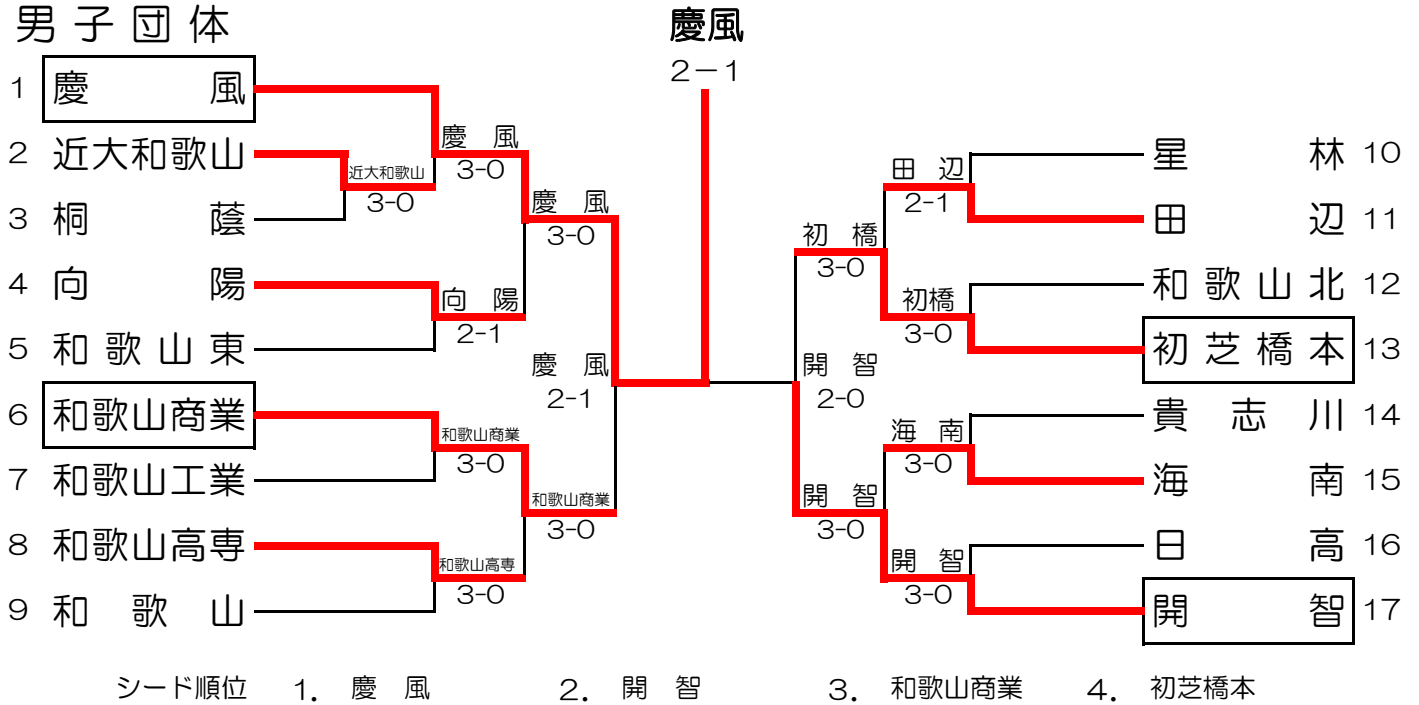

平成24年度和歌山県高等学校総合体育大会テニス競技の部

大会日程：平成24年6月1日（金）～6月3日（日）
 男子メイン会場：紀三井寺公園テニスコート
 女子メイン会場：和歌山市立市民テニスコート

男子団体

女子団体

	男子団体	女子団体
優勝	慶風高等学校	慶風高等学校
準優勝	開智高等学校	和歌山県立和歌山商業高等学校
第3位	和歌山県立和歌山商業高等学校	近畿大学附属和歌山高等学校
第3位	初芝橋本高等学校	和歌山県立日高高等学校

男子団体詳細結果

1R1	2	近大和歌山	3-0	桐 蔭	3
D		川口 泰輝③ 森本 雄也①	64	名手 優人③ 国本 龍徳③	
S1		小河畑 圭史③	62	吉川 和伸③	
S2		南 洸輝①	64	辻本 隆起③	

2R1	1	慶 風	3-0	近大和歌山	2
D		岡崎 慎太郎② 伊藤 大③	63	川口 泰輝③ 森本 雄也①	
S1		西野目 敏貴②	60	小河畑 圭史③	
S2		岡田 宗宏②	61	南 洸輝①	