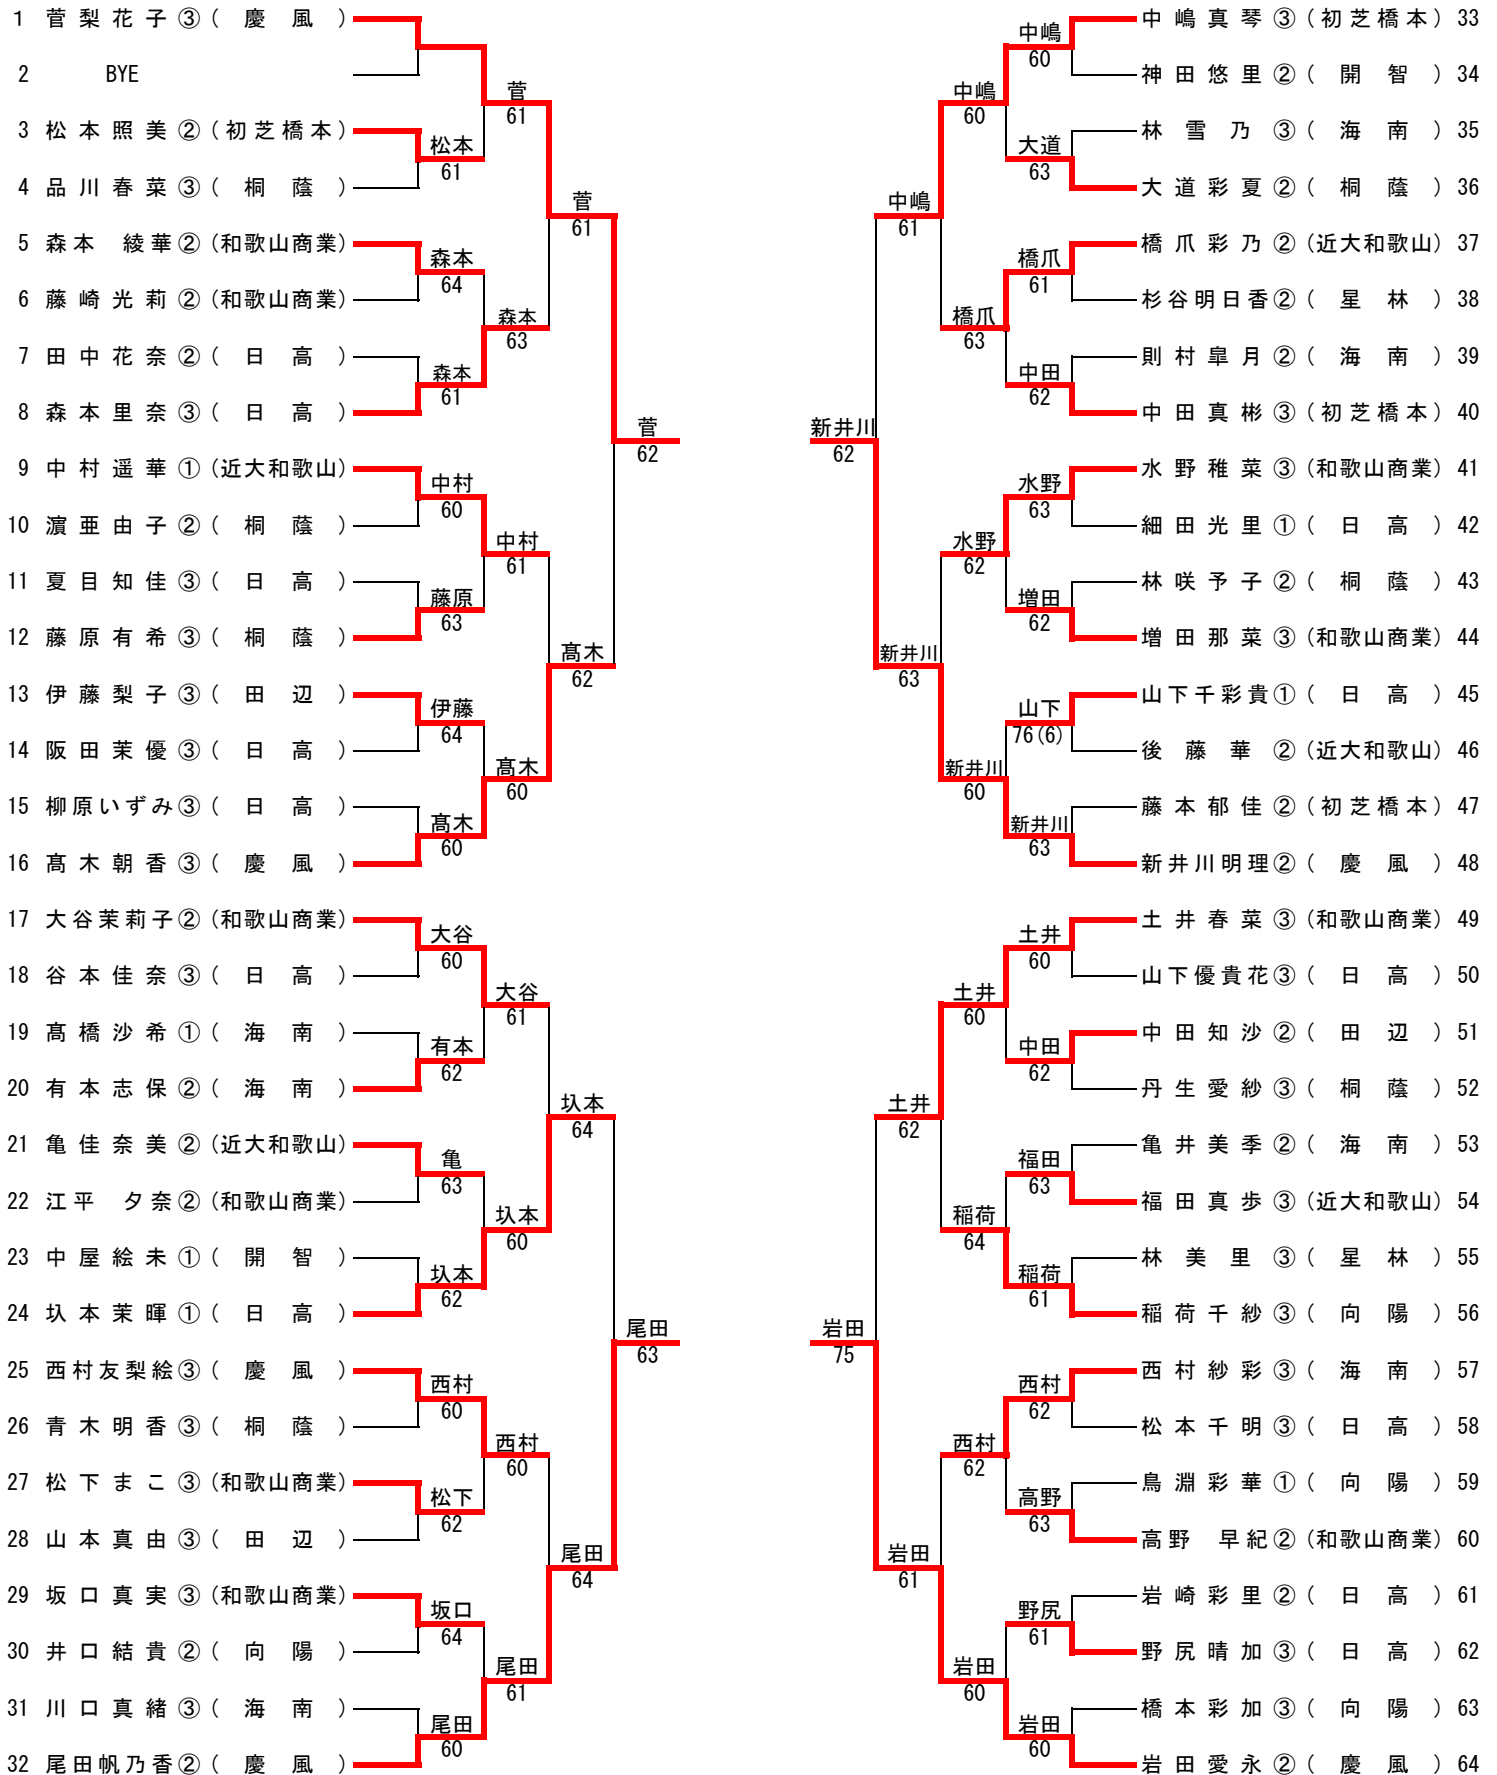

大会期日 5月30日～6月3日
大会会場 紀三井寺公園テニスコート
和歌山市立市民テニスコート

男子ダブルス

平成24年度和歌山県高等学校総合体育大会テニス競技の部

大会期日 5月30日～6月3日
大会会場 和歌山市民テニスコート
紀三井寺公園テニスコート

女子シングルス

平成24年度和歌山県高等学校総合体育大会 テニス競技の部

大会期日 5月30日～6月3日
 大会会場 和歌山市立市民テニスコート
 紀三井寺公園テニスコート