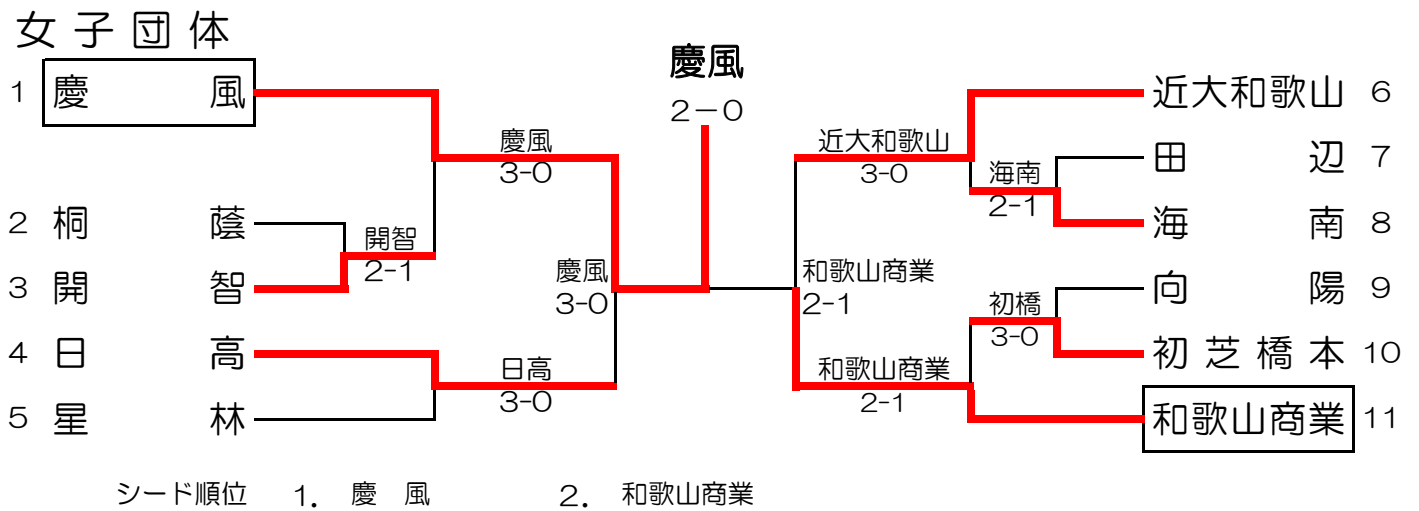

平成24年度和歌山県高等学校総合体育大会テニス競技の部

大会日程：平成24年6月1日（金）～6月3日（日）
 男子メイン会場：紀三井寺公園テニスコート
 女子メイン会場：和歌山市立市民テニスコート

男子団体

女子団体

	男子団体	女子団体
優勝	慶風高等学校	慶風高等学校
準優勝	開智高等学校	和歌山県立和歌山商業高等学校
第3位	和歌山県立和歌山商業高等学校	近畿大学附属和歌山高等学校
第3位	初芝橋本高等学校	和歌山県立日高高等学校

男子団体詳細結果

1R1	2	近大和歌山	3-0	桐 蔭	3
D		川口 泰輝③ 森本 雄也①	64	名手 優人③ 国本 龍徳③	
S1		小河畑 圭史③	62	吉川 和伸③	
S2		南 洸輝①	64	辻本 隆起③	

2R1	1	慶 風	3-0	近大和歌山	2
D		岡崎 慎太郎② 伊藤 大③	63	川口 泰輝③ 森本 雄也①	
S1		西野目 敏貴②	60	小河畑 圭史③	
S2		岡田 宗宏②	61	南 洸輝①	