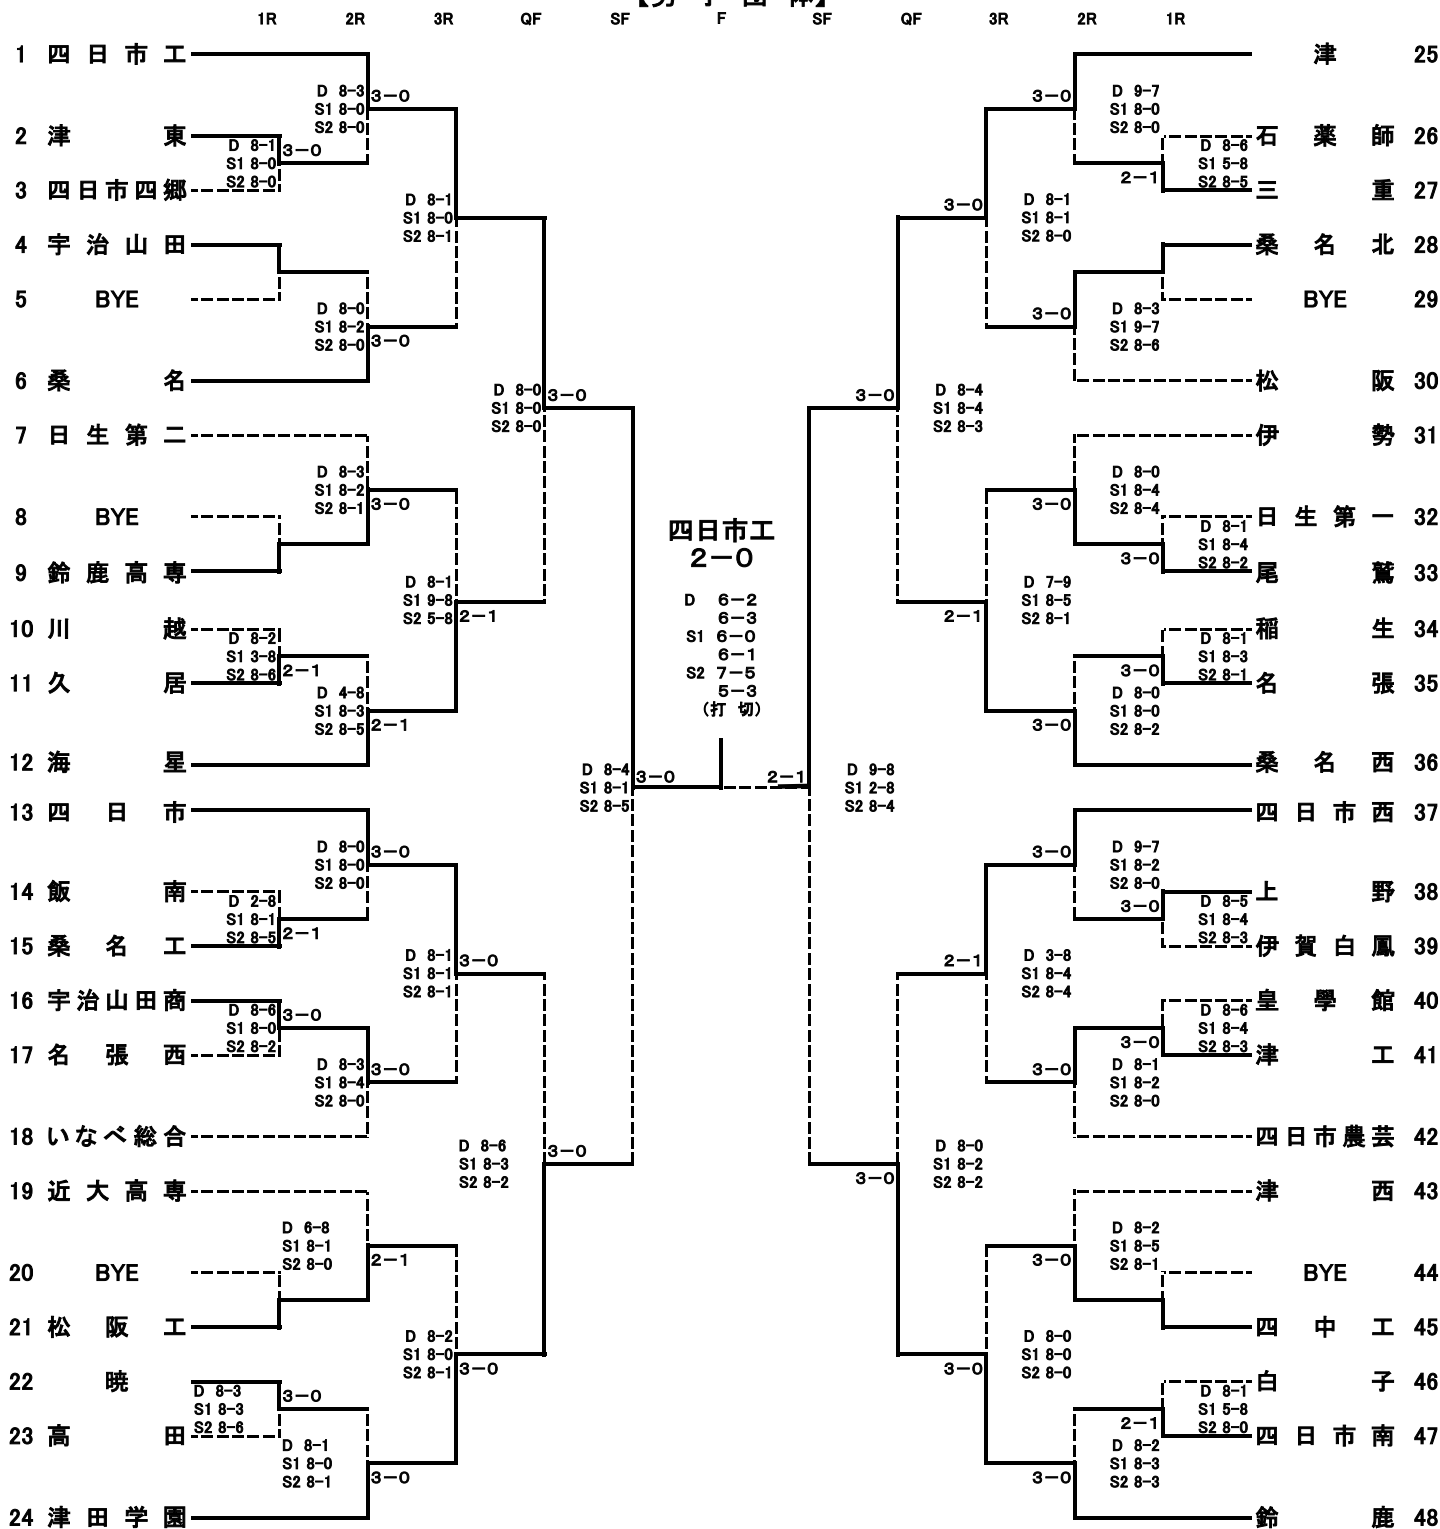

【男子団体】

Round	Match	Score
1R	24 津田学園	1-2
2R	3位決定戦	D 6-2 1-6 6-7 S1 3-6 0-6 S2 6-1 6-2
3R	5~8位決定戦	0-2 四日市 13
QF	12 海星	D 8-8(打切) S1 9-8 S2 8-3
SF	36 桑名西	2-0 四日市西 37
F	13 四日市	D 6-3(打切) S1 8-2 S2 8-0
SF	5・6位決定戦	2-0 桑名西 36
QF	12 海星	D 9-7 S1 8-1
3R	7・8位決定戦	2-0 四日市西 37
2R		D 8-5 S1 8-0
1R