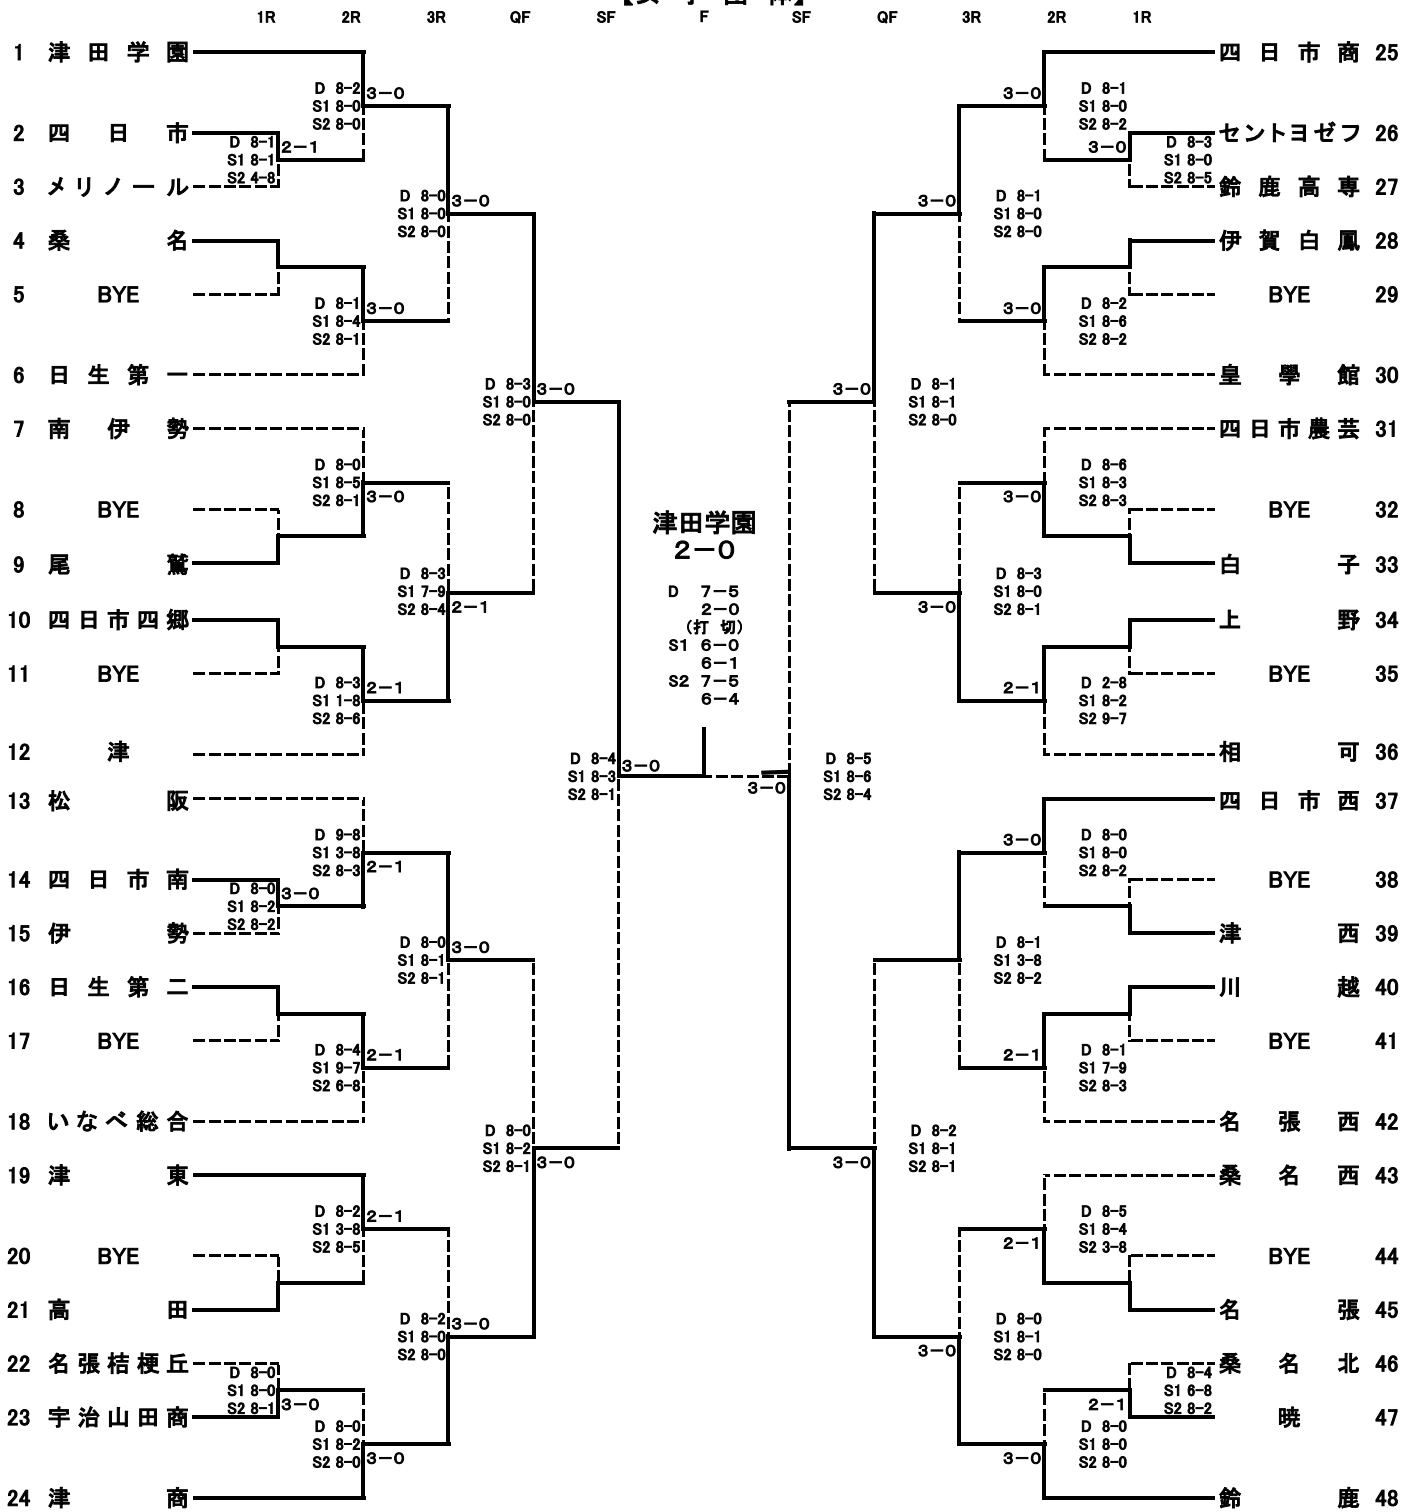

【女子団体】

Round	Match	Score
1R	24 津商	0-2 鈴鹿 48
2R	2位決定戦	
3R	24 津商	2-0 四日市商 25
QF	10 四日市四郷	0-2 四日市南 14
SF	34 上野	2-1 四日市西 37
F	14 四日市南	2-0 上野 34
SF	10 四日市四郷	0-2 四日市西 37
QF		
3R		
2R		
1R