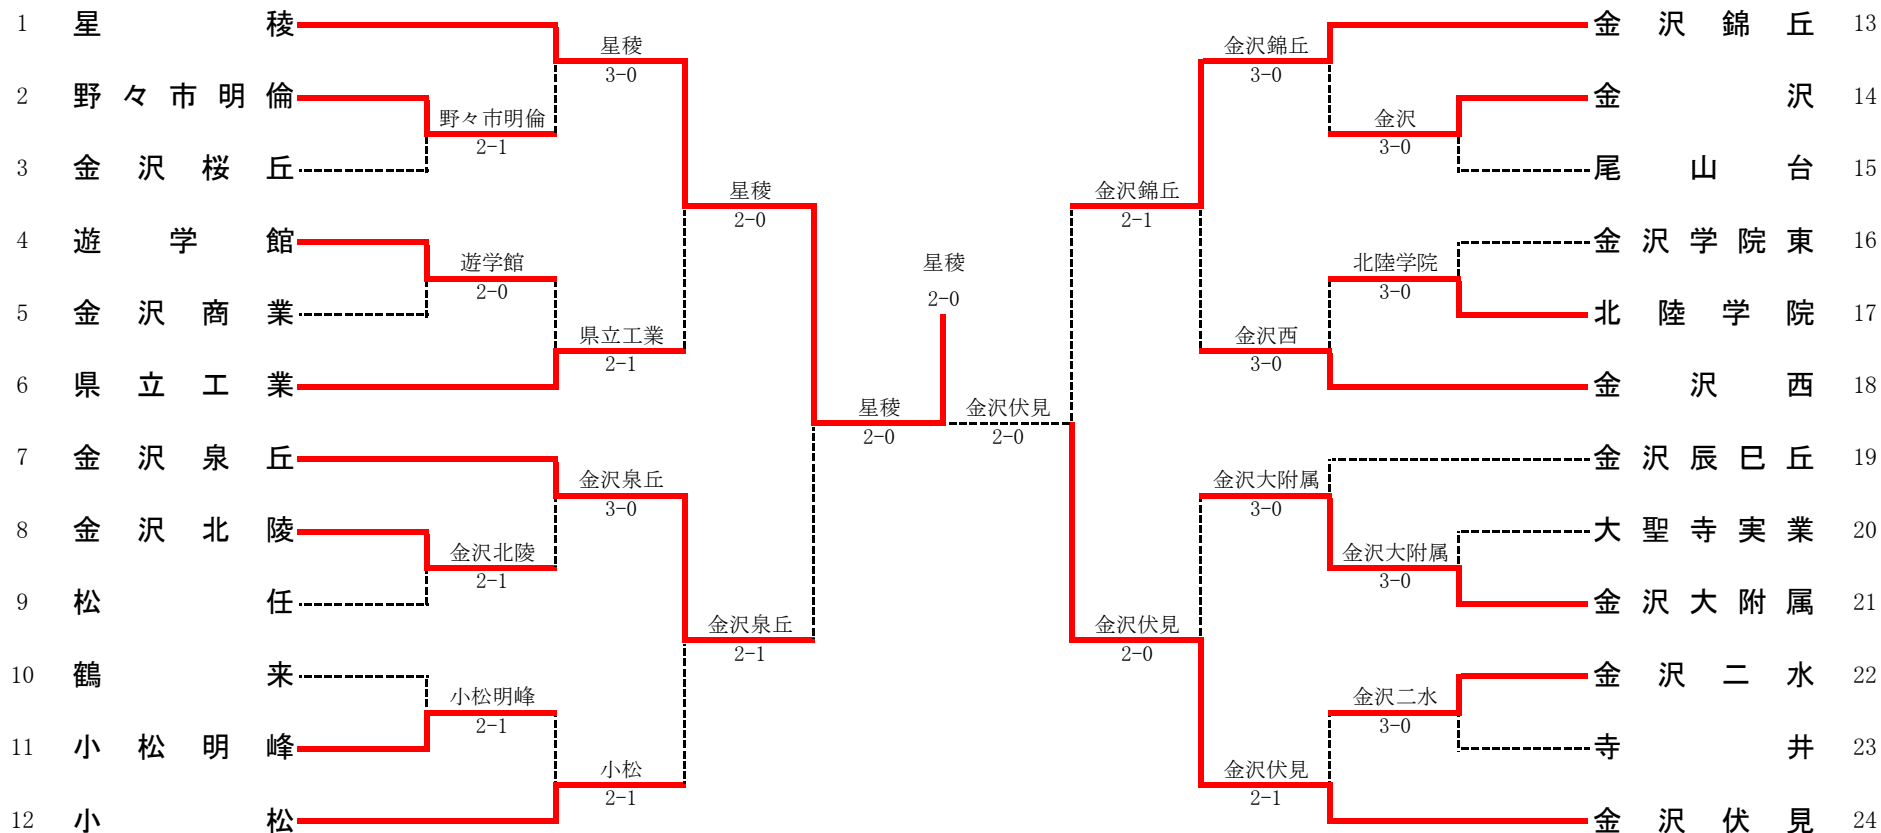

男子ダブルス (1)

男子ダブルス (2)

平成24年度(第55回)石川県高等学校総合体育大会テニス競技

女子団体

平成24年5月31日～6月3日 辰口丘陵公園テニスコート

決勝	1	星稜	2-0	金沢伏見	24
D		齊藤 明日香 ② 中川 愛菜 ②	83	才田 美咲 ③ 本瀬 真実 ②	
S1		木村 優布子 ②	66	坂田 侑加 ③	
S2		片口 夢 ①	81	林 佳珠彩 ①	

代決	13	金沢錦丘	2-1	金沢泉丘	7
D		中田 智絵 ③ 多江 真名美 ③	76(4)	東間 塔子 ② 堀 ひかる ③	
S1		森川 歩美 ③	36	福田 彩加 ③	
S2		篠田 由理 ①	63	朝倉 友里奈 ②	