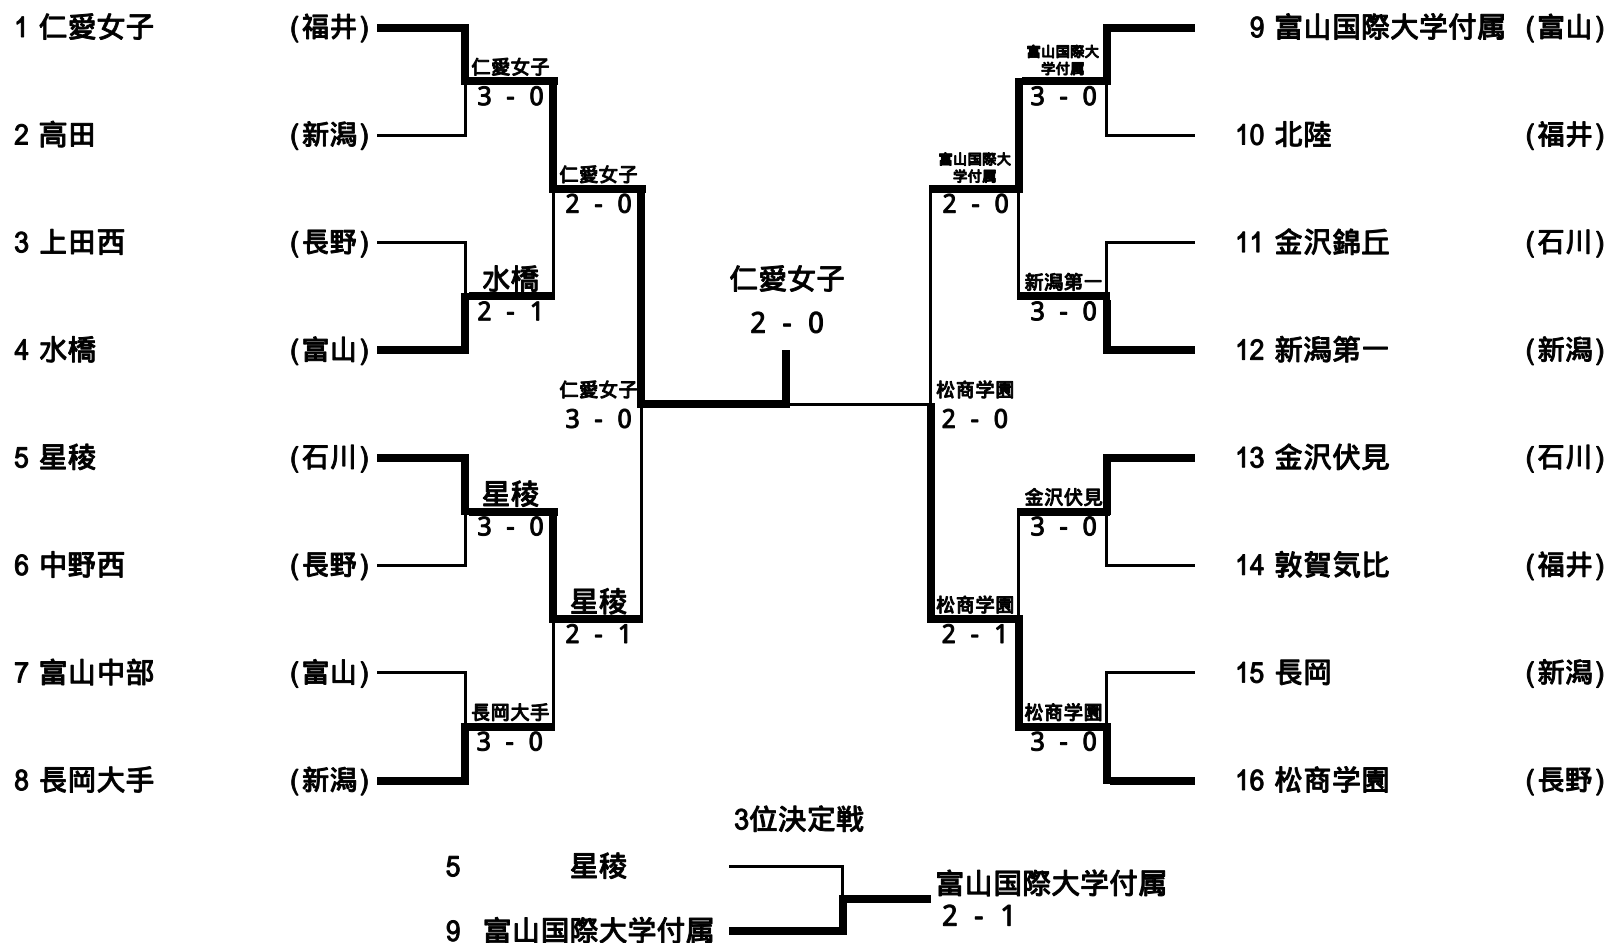

平成24年度北信越高等学校体育大会
第46回北信越高等学校テニス選手権大会

平成24年6月16日～17日
新潟県南魚沼市大原運動公園

- 1位 仁愛女子
- 2位 松商学園
- 3位 富山国際大学附属
- 4位 星稜

女子団体