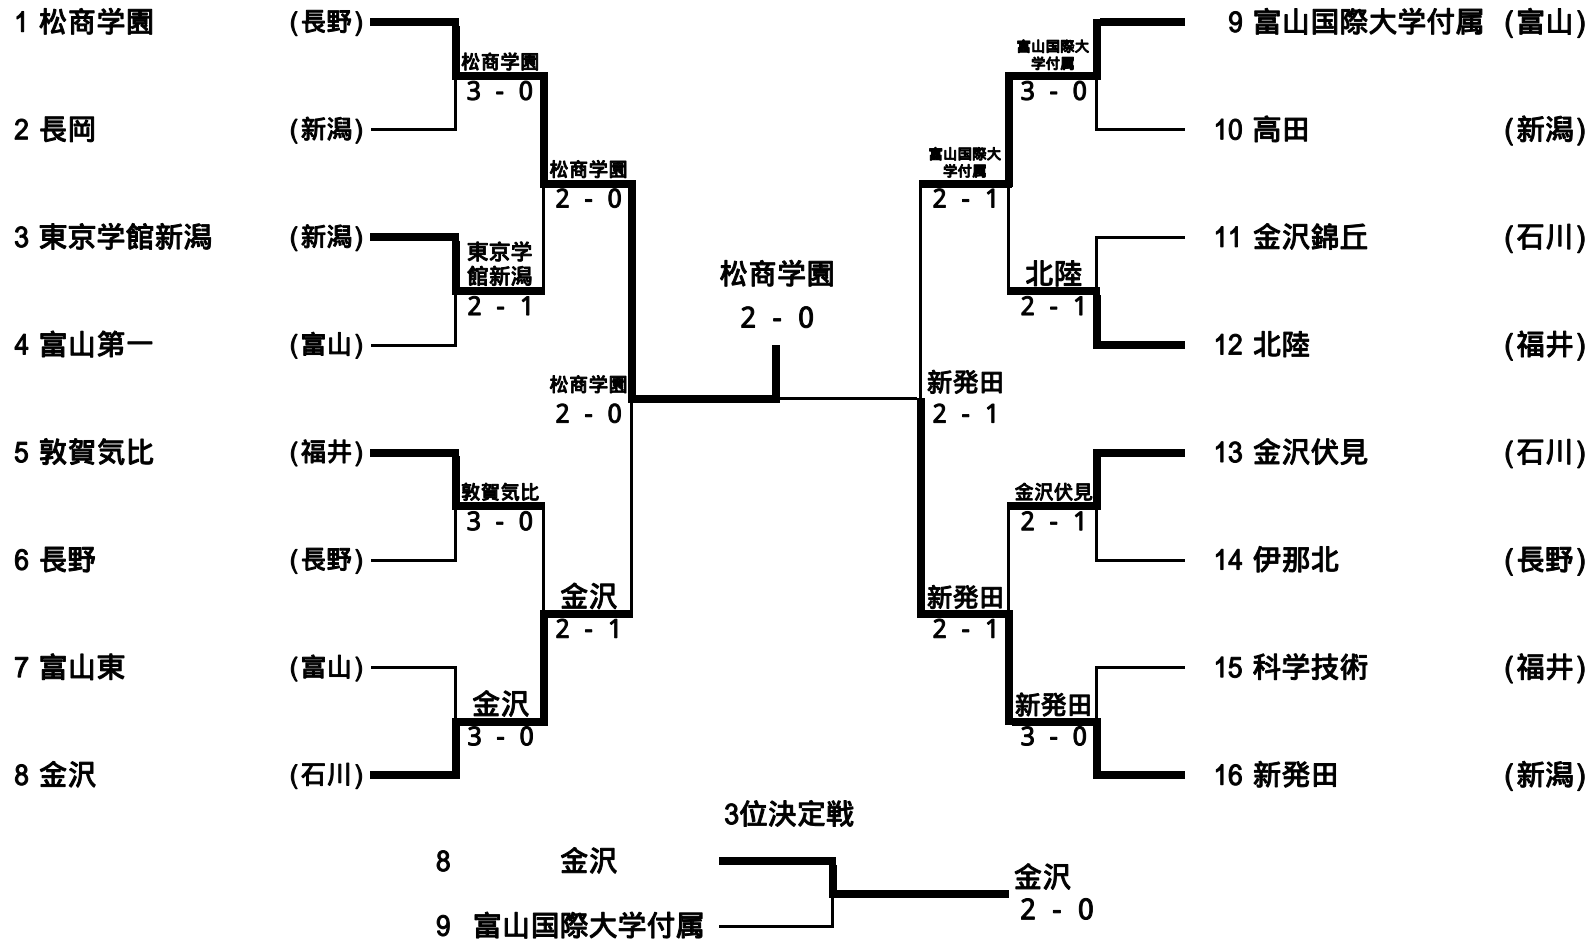

平成24年度北信越高等学校体育大会
第46回北信越高等学校テニス選手権大会

平成24年6月16日～17日
新潟県南魚沼市大原運動公園

- 1位 松商学園
- 2位 新発田
- 3位 金沢
- 4位 富山国際大学附属

男子団体