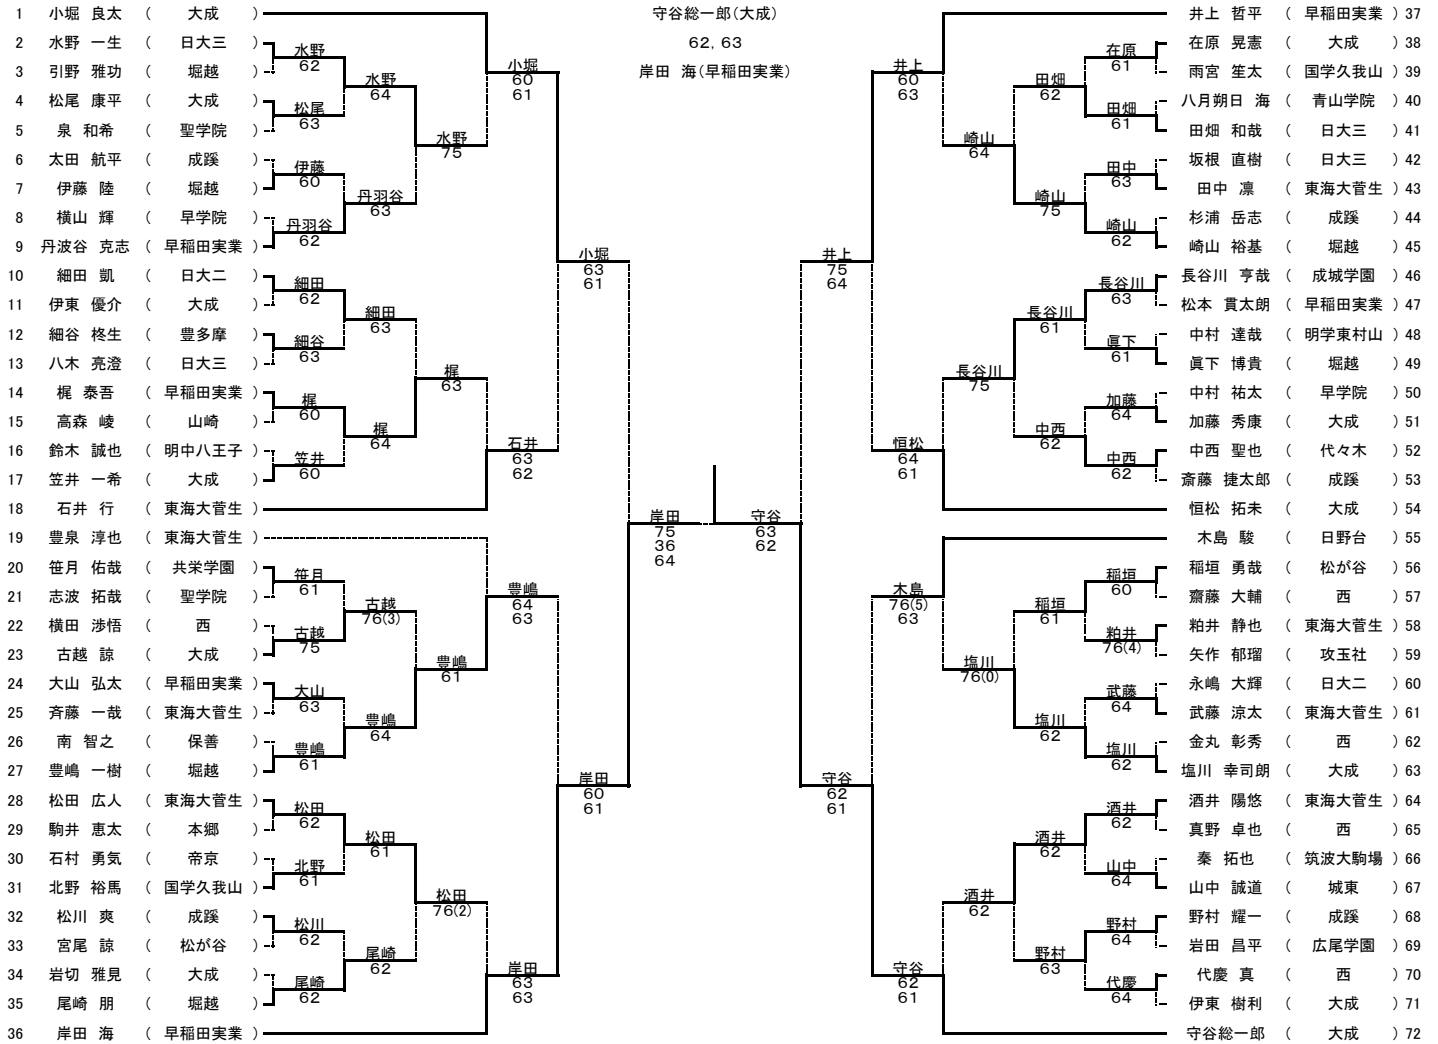

平成24年度 第52回東京都高等学校テニス選手権大会

出場数 男子 シングルス 1227名 ダブルス 875組
女子 シングルス 1139名 ダブルス 830組

期 日 4月22日、29日、30日 5月3日、4日、5日、6日、12日、27日

男子シングルス

1 小 堀 良 大
2 守 井 谷 總 一 哲 郎
3 岸 井 上 田 平 海
4 岸 泉 淳 也
5 恒 松 島 未 駿
6 木 石 井 行
7 大 成
8 大成
9 早稲田実業
10 早稲田実業
11 東海大菅生
12 大成
13 日野台
14 東海大菅生
15 大成
16 日野台
17 東海大菅生
18 大成
19 大成
20 成城学園
21 堀越
22 東海大菅生
23 堀越
24 東海大菅生
25 堀越
26 東海大菅生
27 堀越
28 東海大菅生
29 大成
30 大成
31 大成
32 大成
33 大成
34 大成
35 大成
36 大成