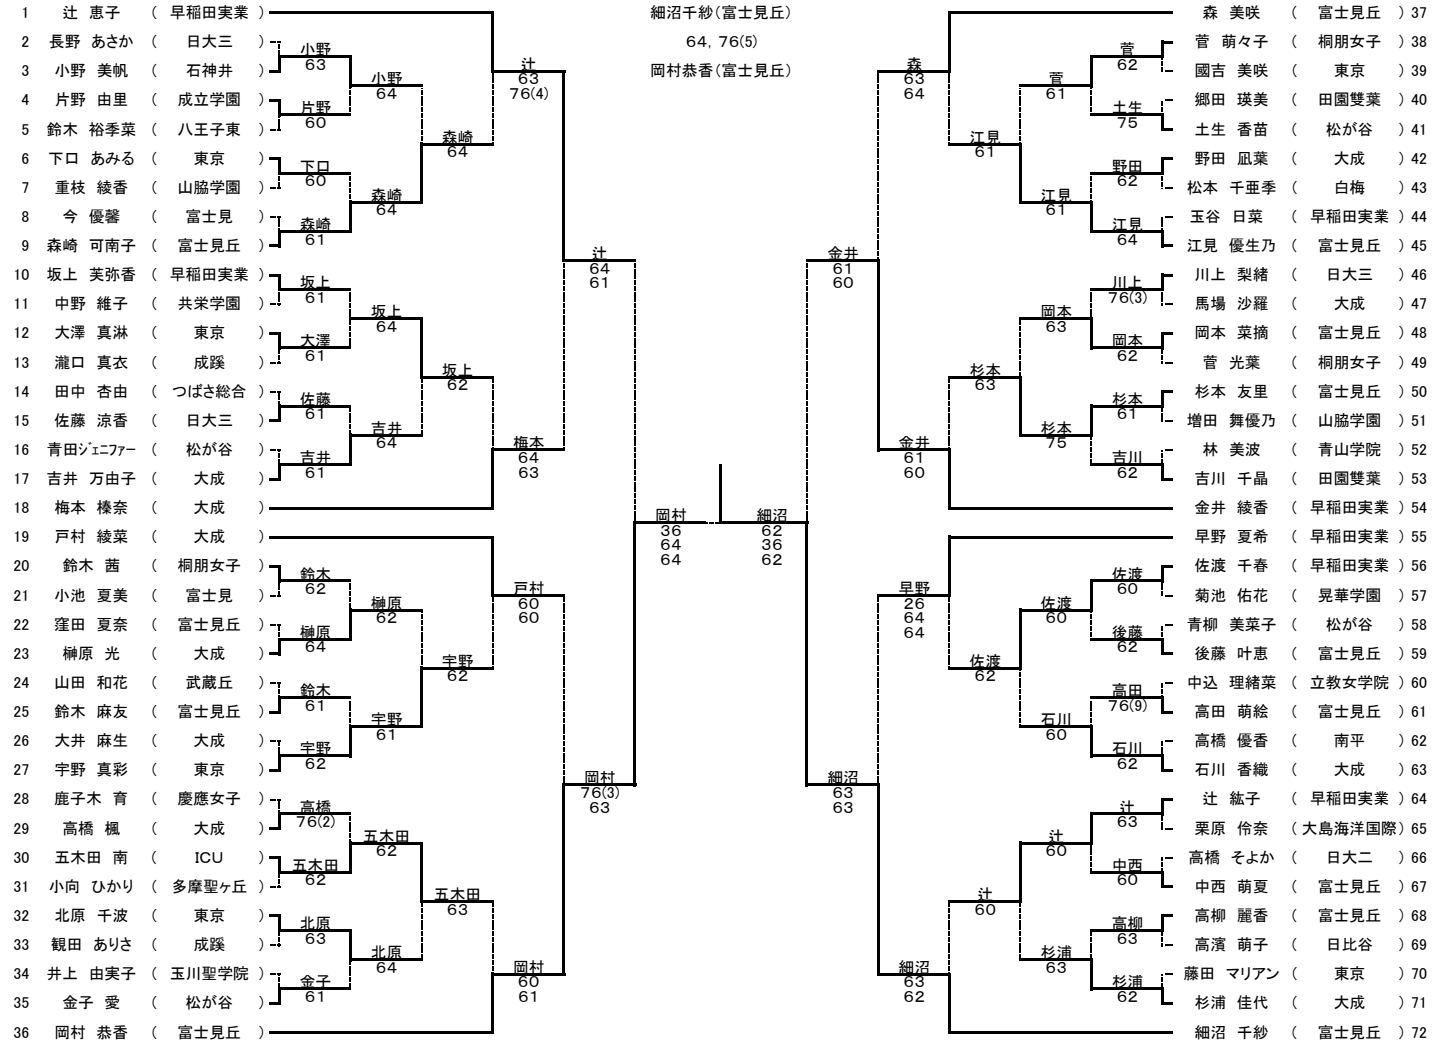

平成24年度 第52回東京都高等学校テニス選手権大会

出場数 男子 シングルス 1227名 ダブルス 875組
女子 シングルス 1139名 ダブルス 830組

期 日 4月22日、29日、30日 5月3日、4日、5日、6日、12日、27日

優勝

女子シングルス

1 辻 恵子 (早稲田実業) 9 坂上 美弥香 (早稲田実業)
2 細沼 千紗 (富士見丘) 10 石川 香織 (大成)
3 森美咲 (富士見丘) 11 川上 梨緒 (日大三)
4 岡村 恭香 (富士見丘) 12 宇野 真 (東京)
5 戸村 綾香 (大成) 13 鹿木 育 (慶應女子)
6 金井 綾香 (早稲田実業) 14 江見 優生乃 (富士見丘)
7 早野 夏希 (早稲田実業) 15 森崎 可南子 (早稲田実業)
8 梅本 綾 (大成) 16 森崎 可南子 (早稲田実業)

優勝

女子ダブルス