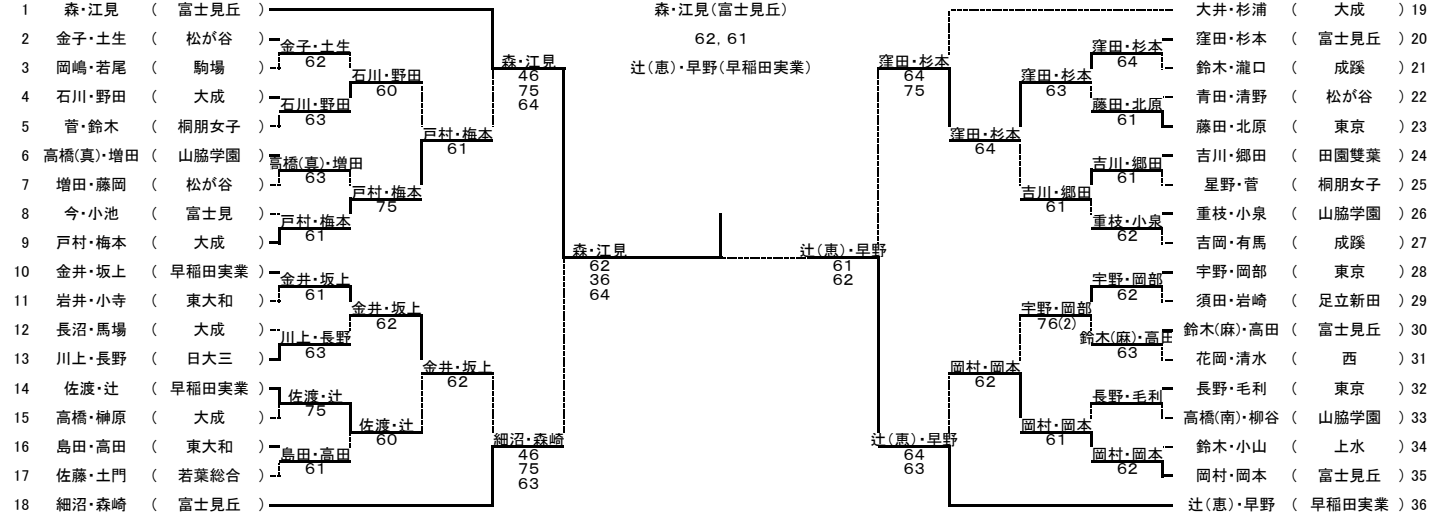

1 森・江見 富士見丘 5 金井・坂上 早稲田実業
2 辻(恵)・早野 早稲田実業 6 吉岡・有馬 成蹊
3 大井・杉浦 大成 7 宇野・岡部 東京
3 細沼・森崎 富士見丘 8 戸村・梅本 大成

東京都高等学校体育連盟テニス専門部
平成24年5月27日