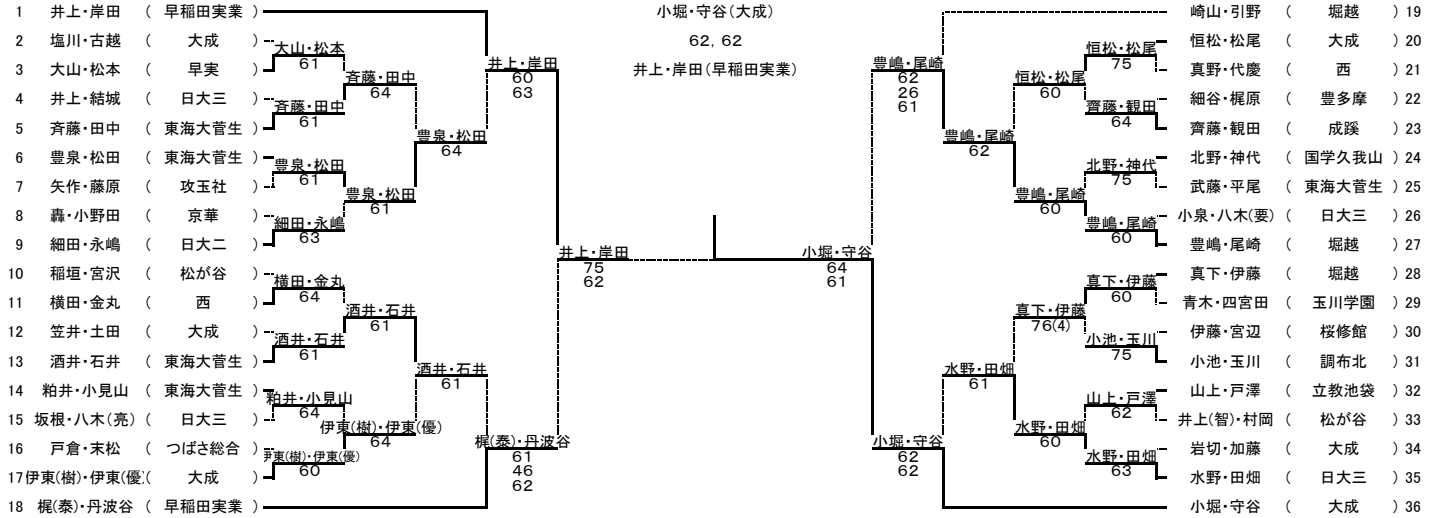

男子ダブルス

1 井上・岸田 早稲田実業
2 小堀・守谷 大成
3 崎山・引野 堀越
4 梶(泰)・丹波谷 早稲田実業
5 稲垣・宮沢 松が谷
6 豊嶋・尾崎 堀越
7 真下・伊藤 堀越
8 細田・永嶋 日大二