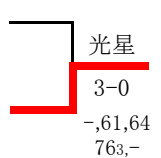

第33回北海道高等学校秋季テニス大会
兼 第34回全国選抜高校テニス大会北海道地区大会

男子団体戦

対戦結果は
S1,D1,S2,D2,S3の順
[-]は打ち切り

順位決定戦①

ラ・サール
札幌光星

順位決定戦②

札幌日大
札幌光星

- 優勝 北海道札幌藻岩高等学校
- 準優勝 札幌日本大学高等学校
- 3位 札幌光星高等学校
- 函館ラ・サール高等学校