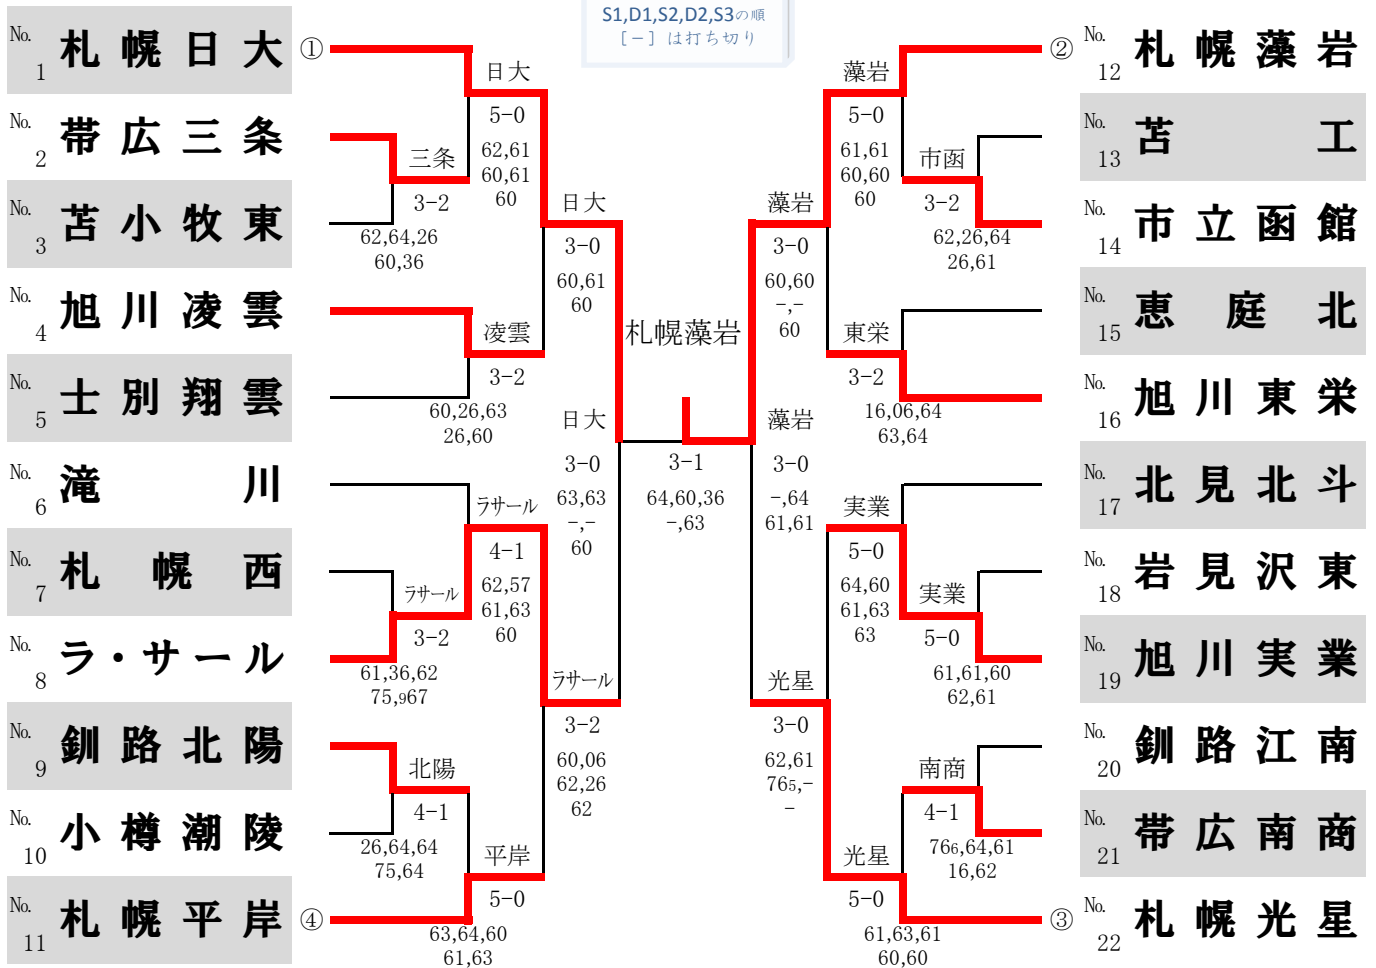

第33回北海道高等学校秋季テニス大会
兼 第34回全国選抜高校テニス大会北海道地区大会

男子団体戦

対戦結果は
S1,D1,S2,D2,S3の順
[-]は打ち切り

順位決定戦①

ラ・サール
札幌光星

順位決定戦②

札幌日大
札幌光星

- 優勝 北海道札幌藻岩高等学校
- 準優勝 札幌日本大学高等学校
- 3位 札幌光星高等学校
- 函館ラ・サール高等学校

第33回北海道高等学校秋季テニス大会
兼 第34回全国選抜高校テニス大会北海道地区大会

1R①	帯広三条	○ 3 vs 2	苫小牧東
S1	三室 慶太 2	6 : 2	伊藤 公平 1
D1	高山 陽輔 2 相馬 湧斗 2	6 : 4	四方 貴寛 2 高田 晃希 2
S2	酒井 駿 2	2 : 6	東 雅晃 2
D2	橋本 涉 2 鈴木 健人 1	6 : 0	鎌田 雄大 2 佐藤 祐太 1
S3	河原 大悟 1	3 : 6	高畑 開 2

1R②	札幌西	2 vs 3 ○	ラ・サール
S1	浦 弘樹 2	1 : 6	秋葉 颯樹 1
D1	松村 章弘 2 櫻井 広明 1	6 : 3	田淵 亜門 1 山本 開斗 1
S2	橋元 悠輔 2	2 : 6	高野 雄暉 1
D2	末坂 直樹 2 八子 凌輔 1	5 : 7	田淵 真大 2 斉藤 絢基 2
S3	鷲田 一貴 2	7 : 6 (9)	長谷川 皓毅 1

1R③	釧路北陽	○ 4 vs 1	小樽潮陵
S1	柏木 俊哉 2	2 : 6	高木 将悟 2
D1	飯田 康隆 2 山岡 優斗 2	6 : 4	木田 孝紀 2 相庭 昌之 2
S2	中尾 天馬 1	6 : 4	杉山 凱都 2
D2	二部 和幸 2 矢野 有季人 2	7 : 5	渋谷 寿来 1 新保 晃平 2
S3	木内 悠人 2	6 : 4	丸岡 士恩 2