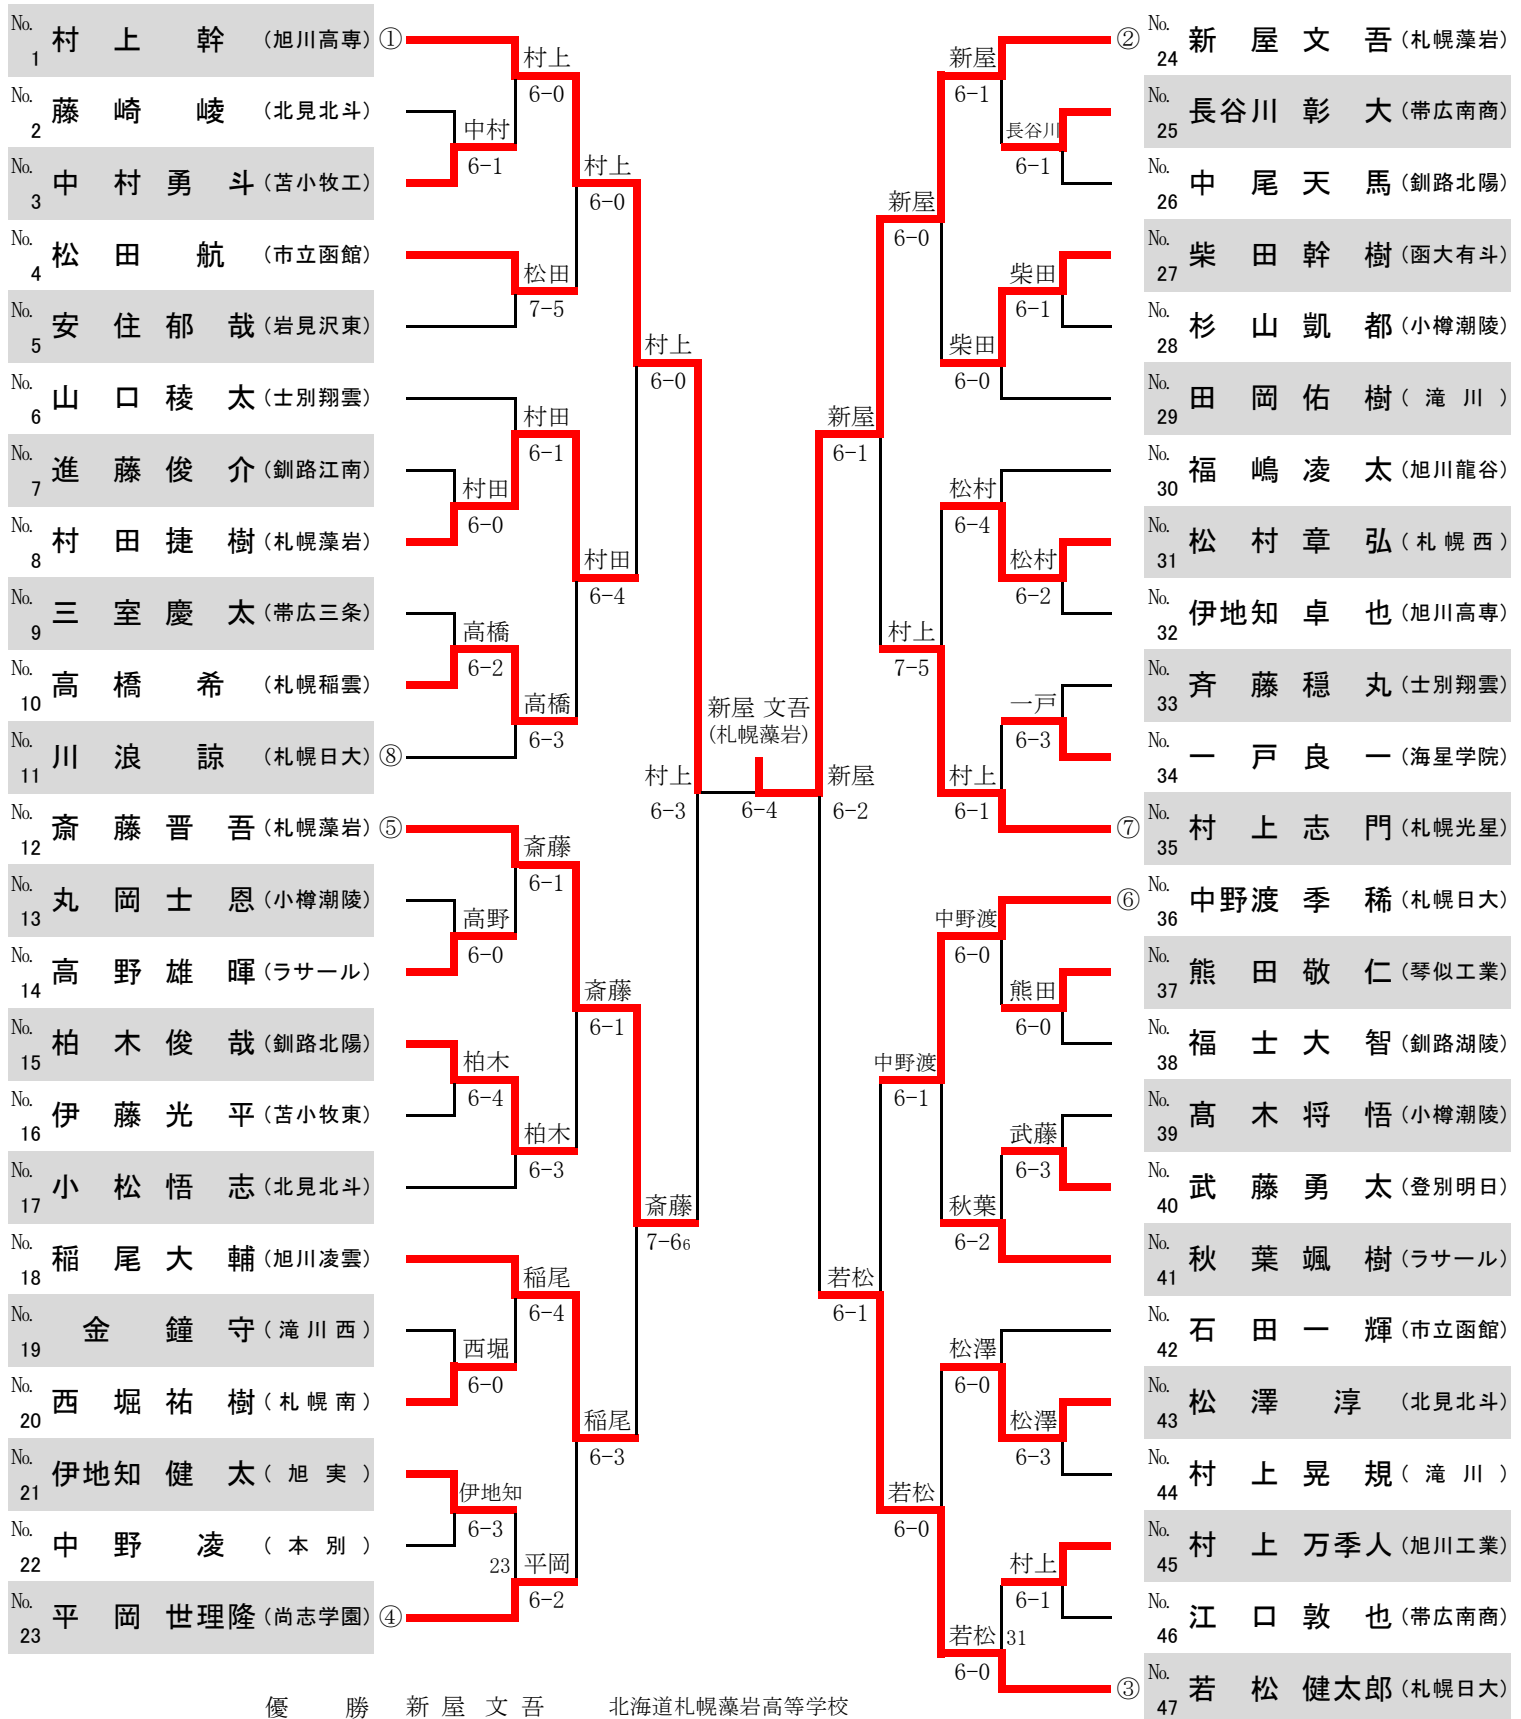

第33回北海道高等学校秋季テニス大会
兼 第34回全国選抜高校テニス大会北海道地区大会

個人戦-男子シングルス

優勝	新屋 文吾	北海道札幌藻岩高等学校
準優勝	村上 幹	旭川工業高等専門学校
3位	斎藤 晋吾	北海道札幌藻岩高等学校
	若松 健太郎	札幌日本大学高等学校