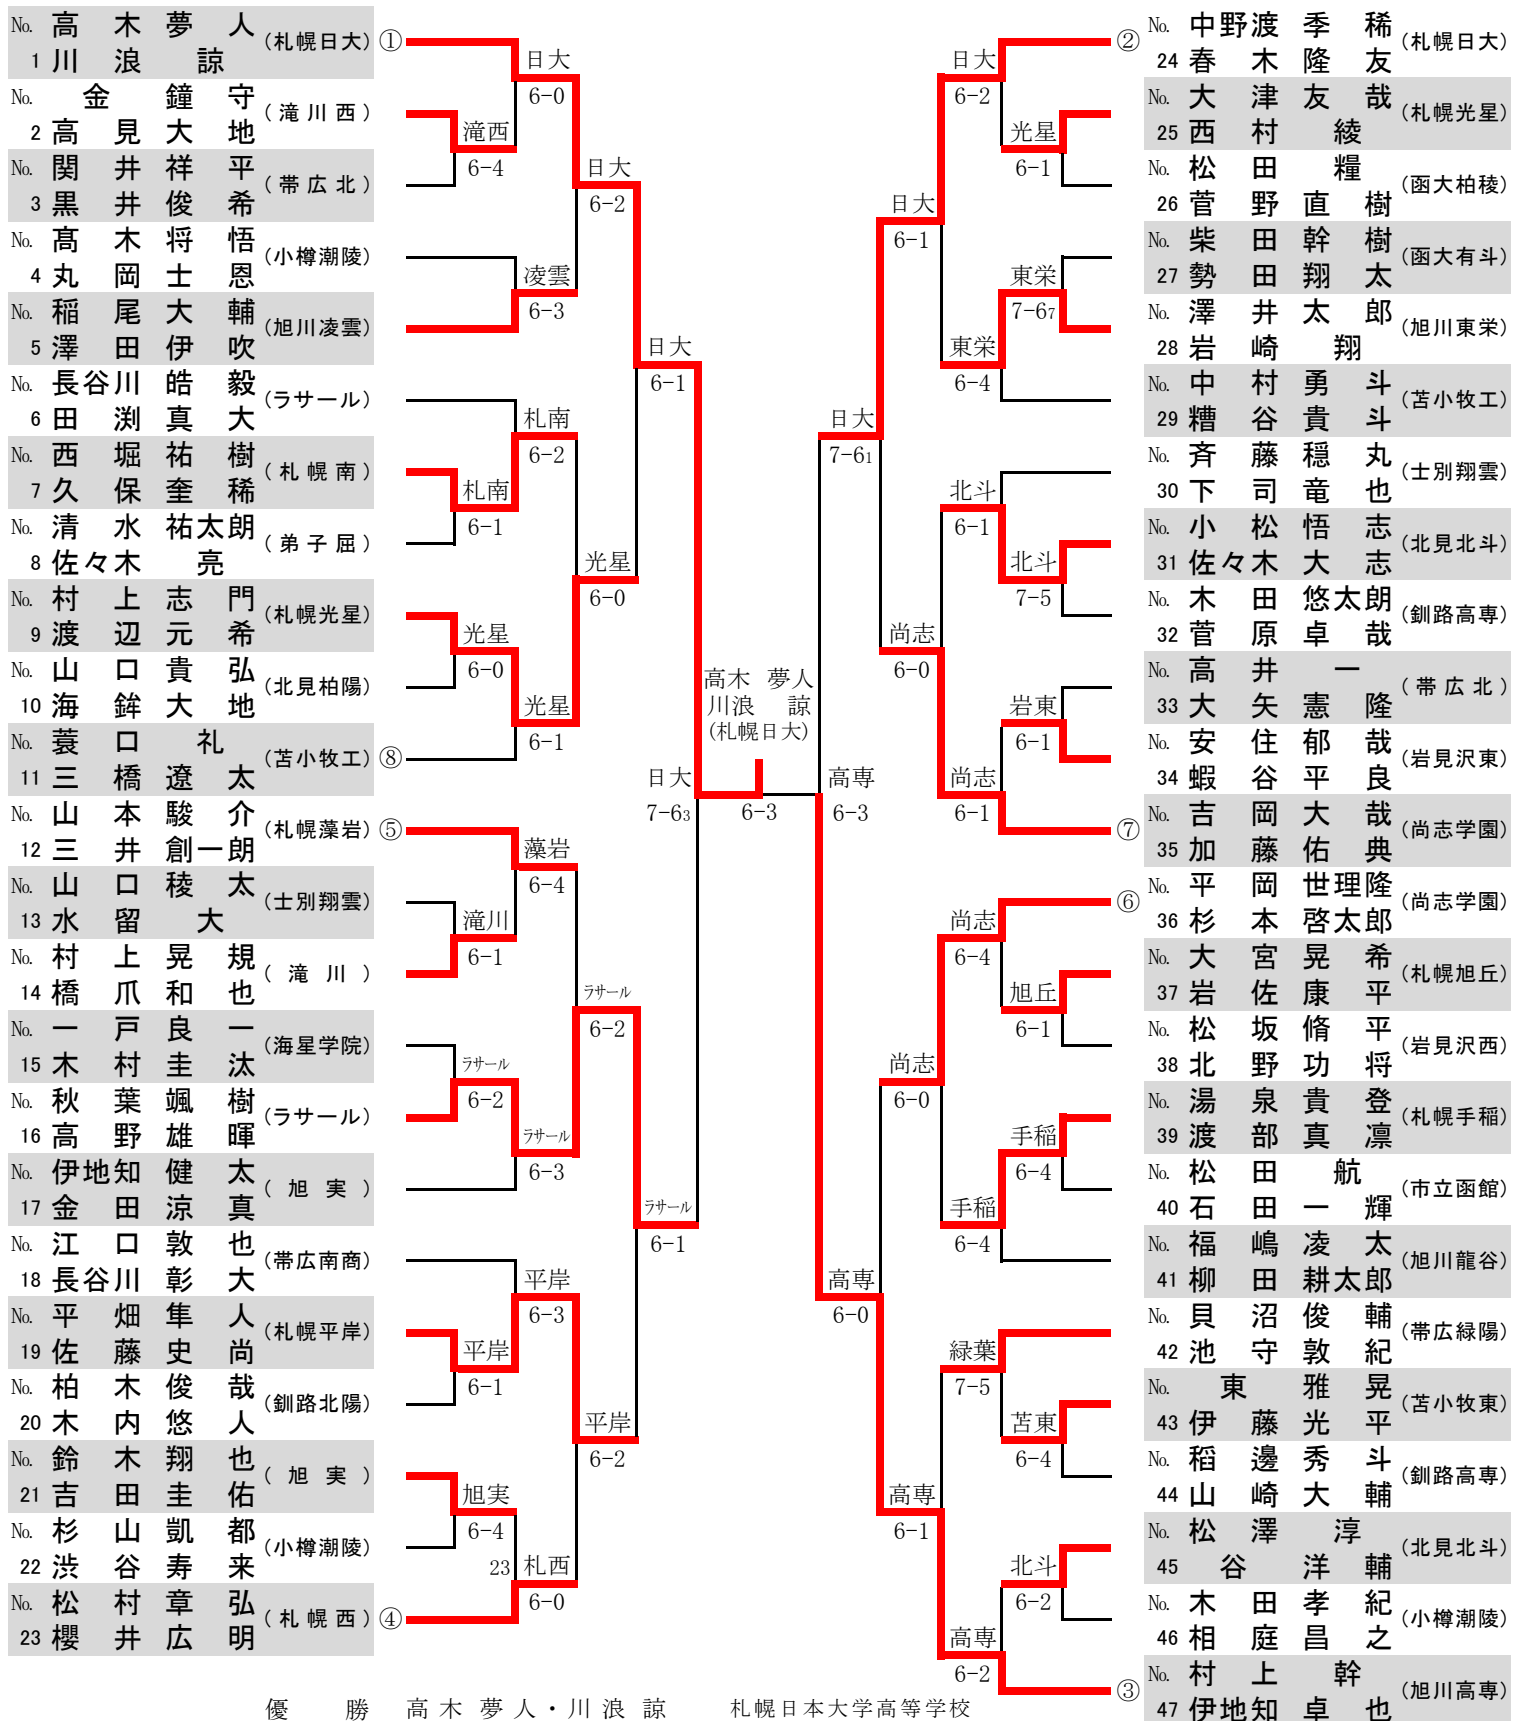

第33回北海道高等学校秋季テニス大会
兼 第34回全国選抜高校テニス大会北海道地区大会

個人戦-男子ダブルス

優勝	高木 夢人・川浪 諒	札幌日本大学高等学校
準優勝	村上 幹・伊地知 卓也	旭川工業高等専門学校
3位	秋葉 颯樹・高野 雄暉	函館ラ・サール高等学校
	中野渡 季稀・春木 隆友	札幌日本大学高等学校