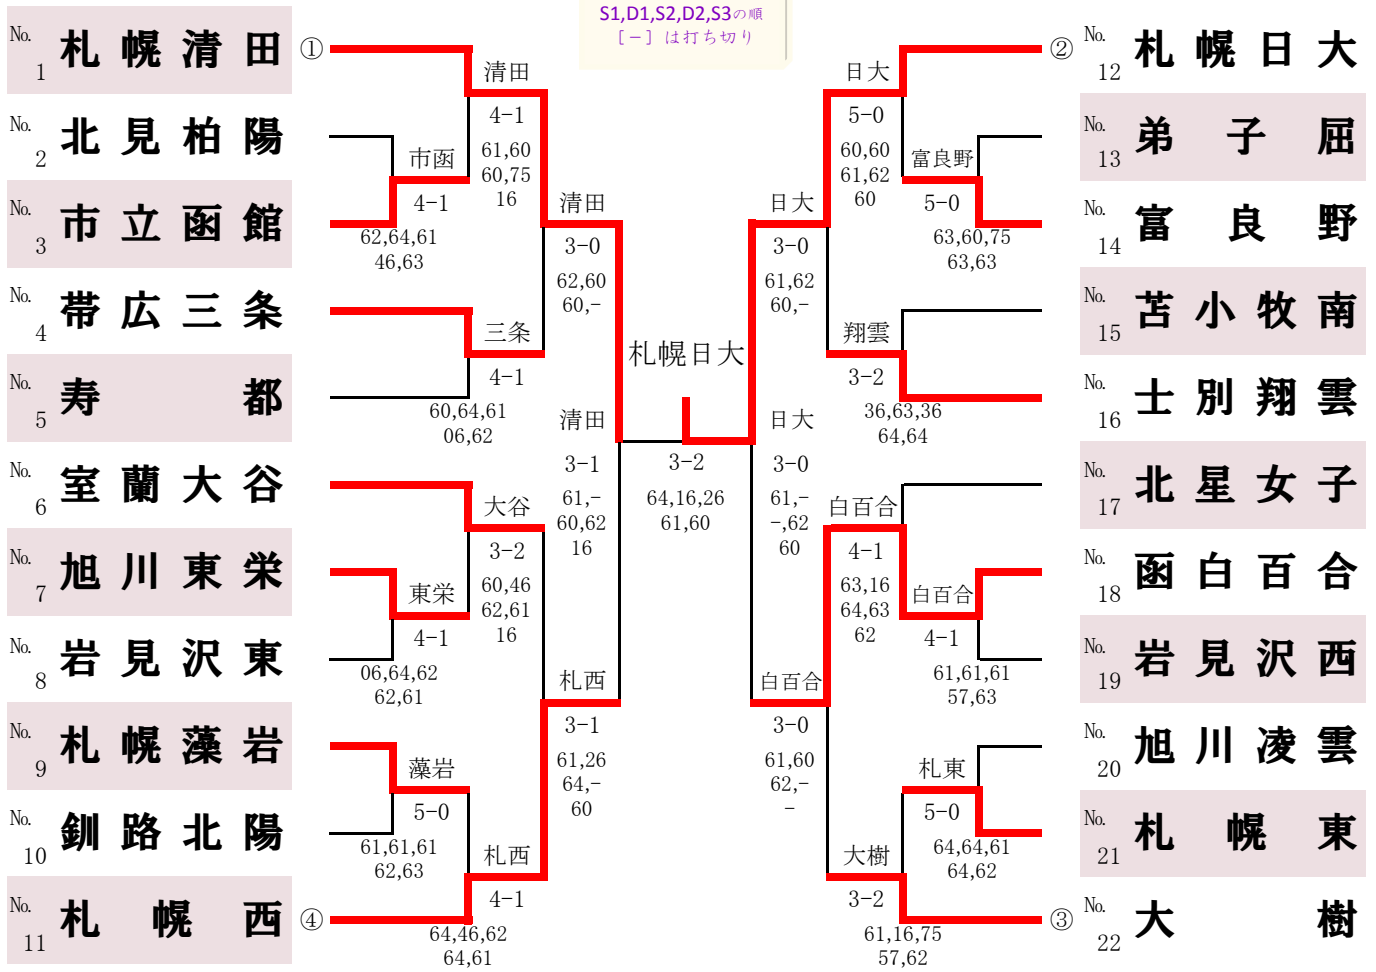

順位決定戦①

5R	ラ・サール	0 vs 3 ○	札幌光星
S1	秋葉 颯樹 1	-	村上 志門 1
D1	田淵 亜門 1 山本 開斗 1	1 : 6	渡辺 元希 2 木田 周作 2
S2	高野 雄暉 1	4 : 6	旗手 洸斗 2
D2	田淵 真大 2 斉藤 絢基 2 (3)	6 : 7	大津 友哉 2 西村 綾 2
S3	長谷川 皓毅 1	-	西垣 涼 2

順位決定戦②

5R	札幌日大	○ 3 vs 0	札幌光星
S1	若松 健太郎 2	6 : 3	村上 志門 1
D1	春木 隆友 1 久木 祐也 2	-	渡辺 元希 2 木田 周作 2
S2	中野渡 季稀 1	6 : 1	旗手 洸斗 2
D2	高木 夢人 2 宮久保 寿 2	6 : 3	大津 友哉 2 西村 綾 2
S3	川浪 諒 2	-	西垣 涼 2

第33回北海道高等学校秋季テニス大会
兼 第34回全国選抜高校テニス大会北海道地区大会

個人戦-男子シングルス

優勝	新屋 文吾	北海道札幌藻岩高等学校
準優勝	村上 幹	旭川工業高等専門学校
3位	斎藤 晋吾	北海道札幌藻岩高等学校
	若松 健太郎	札幌日本大学高等学校

第33回北海道高等学校秋季テニス大会
兼 第34回全国選抜高校テニス大会北海道地区大会

個人戦-男子ダブルス

優勝	高木 夢人・川浪 諒	札幌日本大学高等学校
準優勝	村上 幹・伊地知 卓也	旭川工業高等専門学校
3位	秋葉 颯樹・高野 雄暉	函館ラ・サール高等学校
	中野渡 季稀・春木 隆友	札幌日本大学高等学校

第33回北海道高等学校秋季テニス大会
兼 第34回全国選抜高校テニス大会北海道地区大会

女子団体戦

対戦結果は
S1,D1,S2,D2,S3の順
[-] は打ち切り

順位決定戦①

- 優勝 札幌日本大学高等学校
- 準優勝 北海道札幌清田高等学校
- 3位 北海道札幌西高等学校
- 函館白百合学園高等学校

第33回北海道高等学校秋季テニス大会
兼 第34回全国選抜高校テニス大会北海道地区大会

1R①	北見柏陽	1 vs 4 ○	市立函館
S1	太見 汐里 2	2 : 6	長内 みのり 2
D1	山田 真衣佳 2 新田 早紀 2	4 : 6	金澤 美咲 2 小笠原 文子 1
S2	奥山 結衣 2	1 : 6	福地 美優 2
D2	野口 真椰 2 上野 有希菜 2	6 : 4	釜谷 実里 1 伊藤 理紗 1
S3	小川 詩絵里 2	3 : 6	岡田 知歌 2