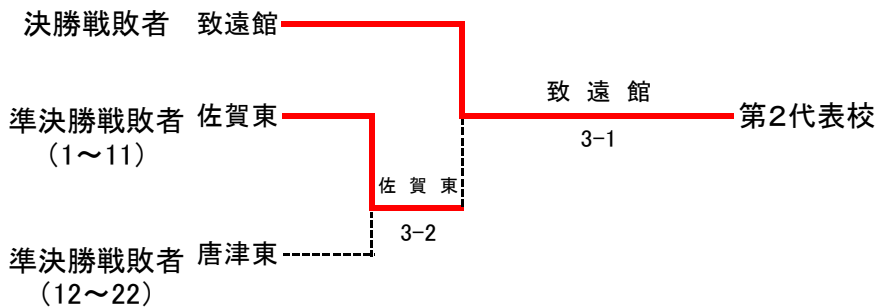

平成23年度 佐賀県高等学校テニス新人大会(兼 第34回全国選抜高校テニス大会佐賀県大会)  
 10月8,9日 (於 佐賀県総合運動場庭球場)

男子団体

◇第2代表決定戦 < メインドロー上で対戦済みの場合は、新たな対戦は行わない >

結果	
1位	龍谷高校
2位	致遠館高校
3位	佐賀東高校
3位	唐津東高校