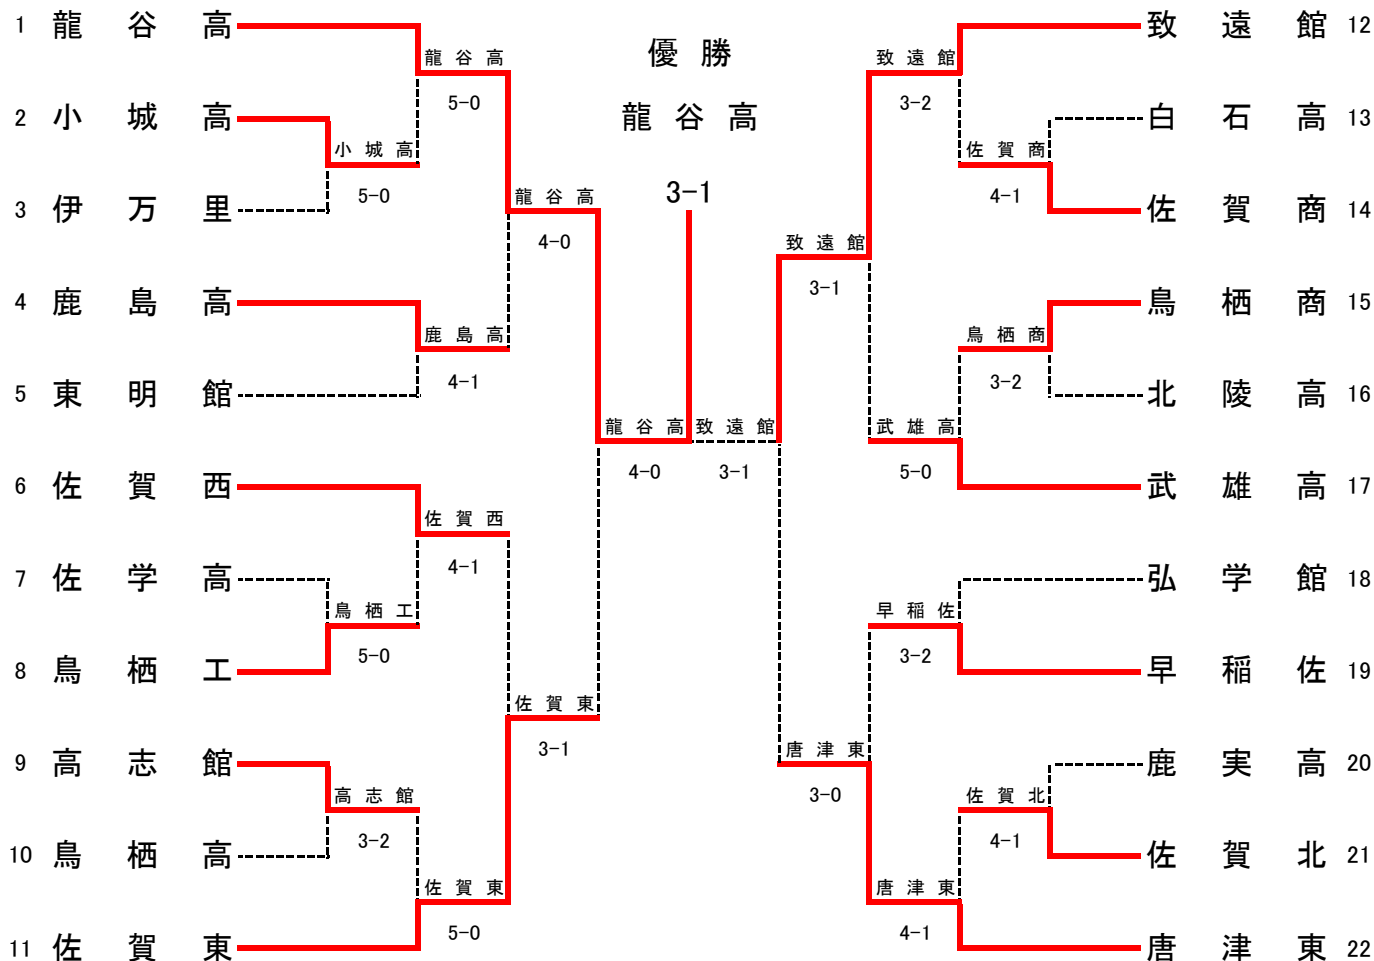

平成23年度 佐賀県高等学校テニス新人大会(兼 第34回全国選抜高校テニス大会佐賀県大会)  
 10月8,9日 (於 佐賀県総合運動場庭球場)

男子団体

◇第2代表決定戦 < メインドロー上で対戦済みの場合は、新たな対戦は行わない >

結果	
1位	龍谷高校
2位	致遠館高校
3位	佐賀東高校
3位	唐津東高校