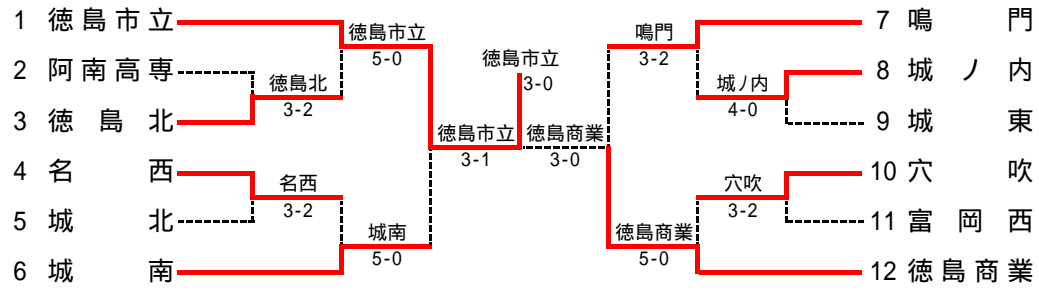

決勝 (8ゲーム)

<b>5R1</b>	<b>1</b>	城南	3-0	徳島市立	<b>18</b>
S1		西條 一真	8-3	飯田 遊斗	
D1		松田 啓志 石橋 大	(7-3)	福村 洋介 高橋 昌裕	
S2		竹田 恭教	8-4	笠木 克規	
D2		大西 樹 橋本 祐樹	8-3	山田 功二 東岡 裕樹	
S3		柳原 侑弥	(5-3)	三谷 昂己	

2位決定トーナメント1回戦

<b>10</b>	鳴門	3-0	海部	<b>6</b>
S1	山本 遼	6-1	小磯 悠樹	
D1	伊達 翼 吉永 和生	6-0	尾尻 一樹 福岡 将也	
S2	田口 直樹	(5-5)	土屋 竜助	
D2	宮脇 勇希 早川 大河	(5-2)	若林 竜飛 谷岡 大輔	
S3	湯浅 航平	6-2	橋本 竣	

女子

平成23年10月9(日) 大神子テニスセンター

2位決定トーナメント

徳島市立と徳島商業が四国地区大会に出場

女子団体詳細 ( )は人数不足のため重複して行った試合,もしくは途中打ち切りを表します。

1回戦

<b>1R1</b>	<b>3</b>	徳島北	3-2	阿南高専	<b>2</b>	<b>1R2</b>	<b>4</b>	名西	3-2	城北	<b>5</b>
S1		富永 真礼	7-6(5)	池内 莉紗		S1		谷 真歩	6-1	島田 真美	
D1		瀬山 みずき 鷺 友希	3-6	中飯 久美子 山下 千晶		D1		後藤 美穂 野上 愛莉	6-3	武田 紗也加 高田 麻彩	
S2		松野 理恵	7-5	佐野 遥香		S2		阿部 果穂	7-6(6)	樽水 涼花	
D2		金磯 侑子 山田 汐音	1-6	土橋 千尋 中尾 愛		D2		(谷 真歩) (野上 愛莉)	(6-1)	谷川 祐子 江上 佳衣	
S3		西殿 裕子	6-1	英 奈津子		S3		(後藤 美穂)	(6-0)	桑原 帆乃香	