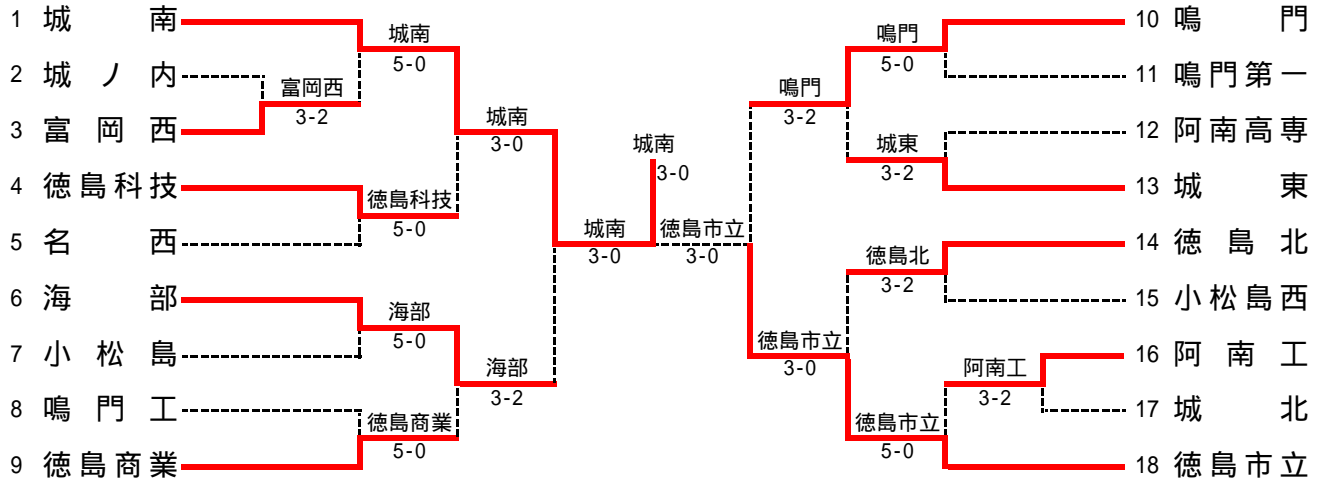

# 第34回全国選抜高校テニス大会四国地区大会徳島県予選 結果

男子

平成23年10月8(土) 大神子テニスセンター

## 2位決定トーナメント

城南と徳島市立が四国地区大会に出場

男子団体詳細

( )は人数不足のため重複して行った試合,もしくは途中打ち切りを表します。

1回戦

<b>1R1</b>	<b>3</b>	富岡西	3-2	城ノ内	<b>2</b>	<b>1R2</b>	<b>16</b>	阿南工	3-2	城北	<b>17</b>
S1		坂東 宏貴	1-6	平野 雅貴		S1		勢井 雄馬	6-0	河崎 光祐	
D1		近藤 柁哉 眞本 匠	6-1	矢野 喬之 松本 広大		D1		古川 泰史 田村 直哉	6-1	島田 慶一郎 藤本 和宏	
S2		亀井 達貴	0-6	濱野 瑛光		S2		田上 将志	6-1	元木 敬介	
D2		谷 祐輝 藤川 朋宏	6-4	宮本 壮一朗 杉本 親春		D2		岡川 純太 山田 光月	4-6	樋口 幸佑 山本 恭平	
S3		新田 晃大	6-1	大岸 遼太郎		S3		吉田 幸二郎	2-6	山本 航大	