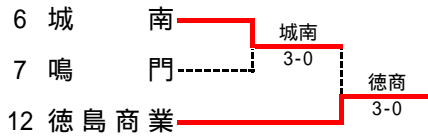

準決勝

<b>4R1</b>	<b>1</b>	城南	3-0	海部	<b>6</b>
S1		西條 一真	6-0	尾尻 一樹	
D1		松田 啓志 石橋 大	(4-1)	福岡 将也 若林 竜飛	
S2		竹田 恭教	6-0	土屋 竜助	
D2		大西 樹 橋本 祐樹	6-0	谷岡 大輔 高藤 幸汰	
S3		柳原 侑弥	(4-3)	橋本 竣	

<b>4R2</b>	<b>18</b>	徳島市立	3-0	鳴門	<b>10</b>
S1		飯田 遊斗	6-0	宮脇 勇希	
D1		福村 洋介 高橋 昌裕	6-1	伊達 翼 吉永 和生	
S2		笠木 克規	6-2	早川 大河	
D2		山田 功二 東岡 裕樹	(4-3)	山本 遼 田口 直樹	
S3		三谷 昂己	(4-2)	湯浅 航平	

決勝 (8ゲーム)

<b>5R1</b>	<b>1</b>	城南	3-0	徳島市立	<b>18</b>
S1		西條 一真	8-3	飯田 遊斗	
D1		松田 啓志 石橋 大	(7-3)	福村 洋介 高橋 昌裕	
S2		竹田 恭教	8-4	笠木 克規	
D2		大西 樹 橋本 祐樹	8-3	山田 功二 東岡 裕樹	
S3		柳原 侑弥	(5-3)	三谷 昂己	

2位決定トーナメント1回戦

<b>10</b>	鳴門	3-0	海部	<b>6</b>
S1	山本 遼	6-1	小磯 悠樹	
D1	伊達 翼 吉永 和生	6-0	尾尻 一樹 福岡 将也	
S2	田口 直樹	(5-5)	土屋 竜助	
D2	宮脇 勇希 早川 大河	(5-2)	若林 竜飛 谷岡 大輔	
S3	湯浅 航平	6-2	橋本 竣	

女子

平成23年10月9(日) 大神子テニスセンター

2位決定トーナメント

徳島市立と徳島商業が四国地区大会に出場

女子団体詳細 ( )は人数不足のため重複して行った試合,もしくは途中打ち切りを表します。

1回戦

<b>1R1</b>	<b>3</b>	徳島北	3-2	阿南高専	<b>2</b>	<b>1R2</b>	<b>4</b>	名西	3-2	城北	<b>5</b>
S1		富永 真礼	7-6(5)	池内 莉紗		S1		谷 真歩	6-1	島田 真美	
D1		瀬山 みずき 鷺 友希	3-6	中飯 久美子 山下 千晶		D1		後藤 美穂 野上 愛莉	6-3	武田 紗也加 高田 麻彩	
S2		松野 理恵	7-5	佐野 遥香		S2		阿部 果穂	7-6(6)	樽水 涼花	
D2		金磯 侑子 山田 汐音	1-6	土橋 千尋 中尾 愛		D2		(谷 真歩) (野上 愛莉)	(6-1)	谷川 祐子 江上 佳衣	
S3		西殿 裕子	6-1	英 奈津子		S3		(後藤 美穂)	(6-0)	桑原 帆乃香	