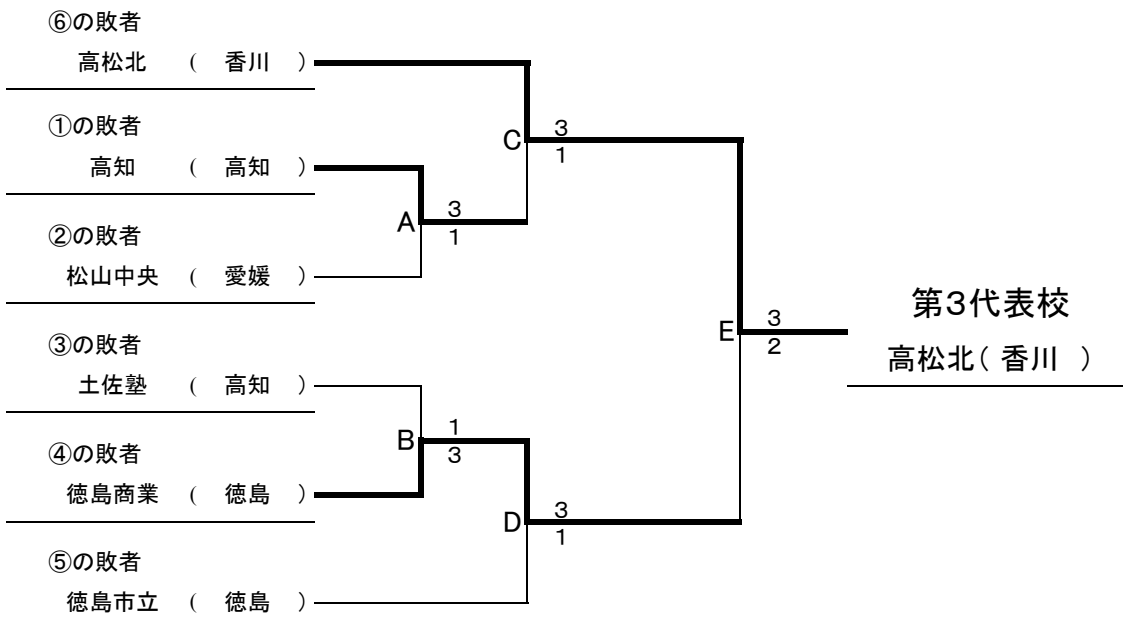

第34回全国選抜高校テニス大会 四国地区大会

女子

第1代表校

濟美(愛媛)

第2代表校

英明(香川)

順位決定戦

第3代表校