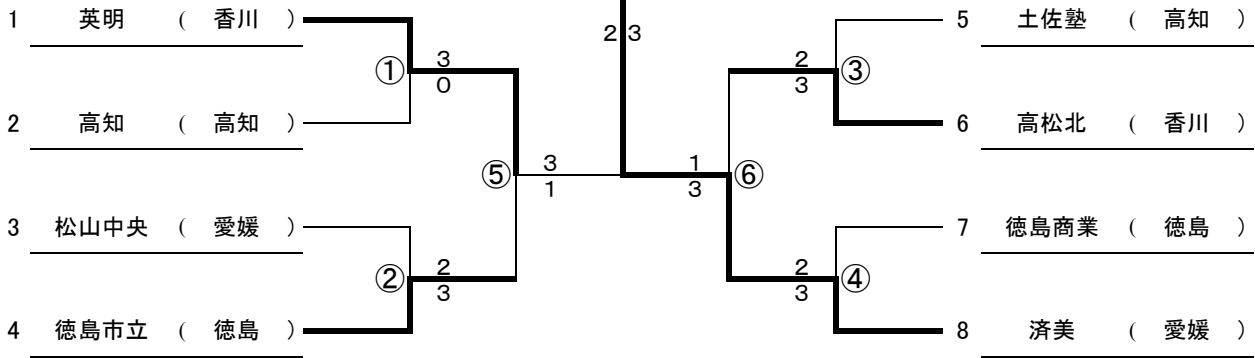

第34回全国選抜高校テニス大会 四国地区大会

女子

第1代表校

濟美(愛媛)

第2代表校

英明(香川)