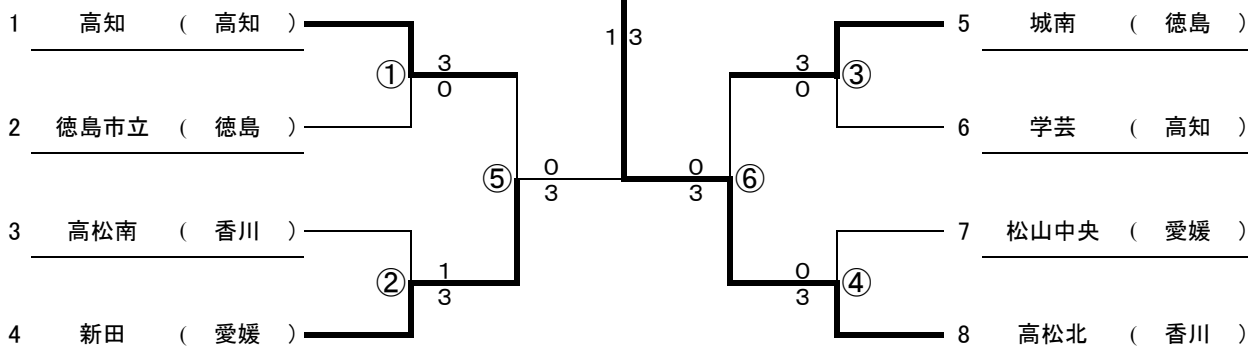

第34回全国選抜高校テニス大会 四国地区大会

男子

第1代表校

高松北(香川)

第2代表校

新田(愛媛)

順位決定戦

※一度対戦した学校は、そのときの勝者が勝ちとする。