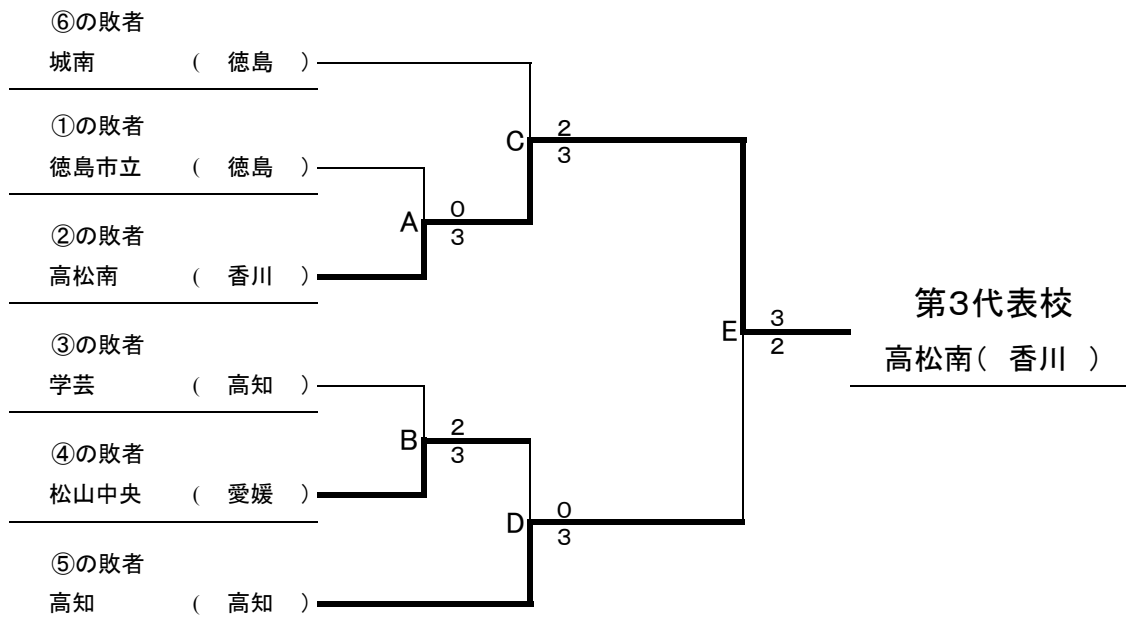

第34回全国選抜高校テニス大会 四国地区大会

男子

第1代表校

高松北(香川)

第2代表校

新田(愛媛)

順位決定戦

※一度対戦した学校は、そのときの勝者が勝ちとする。